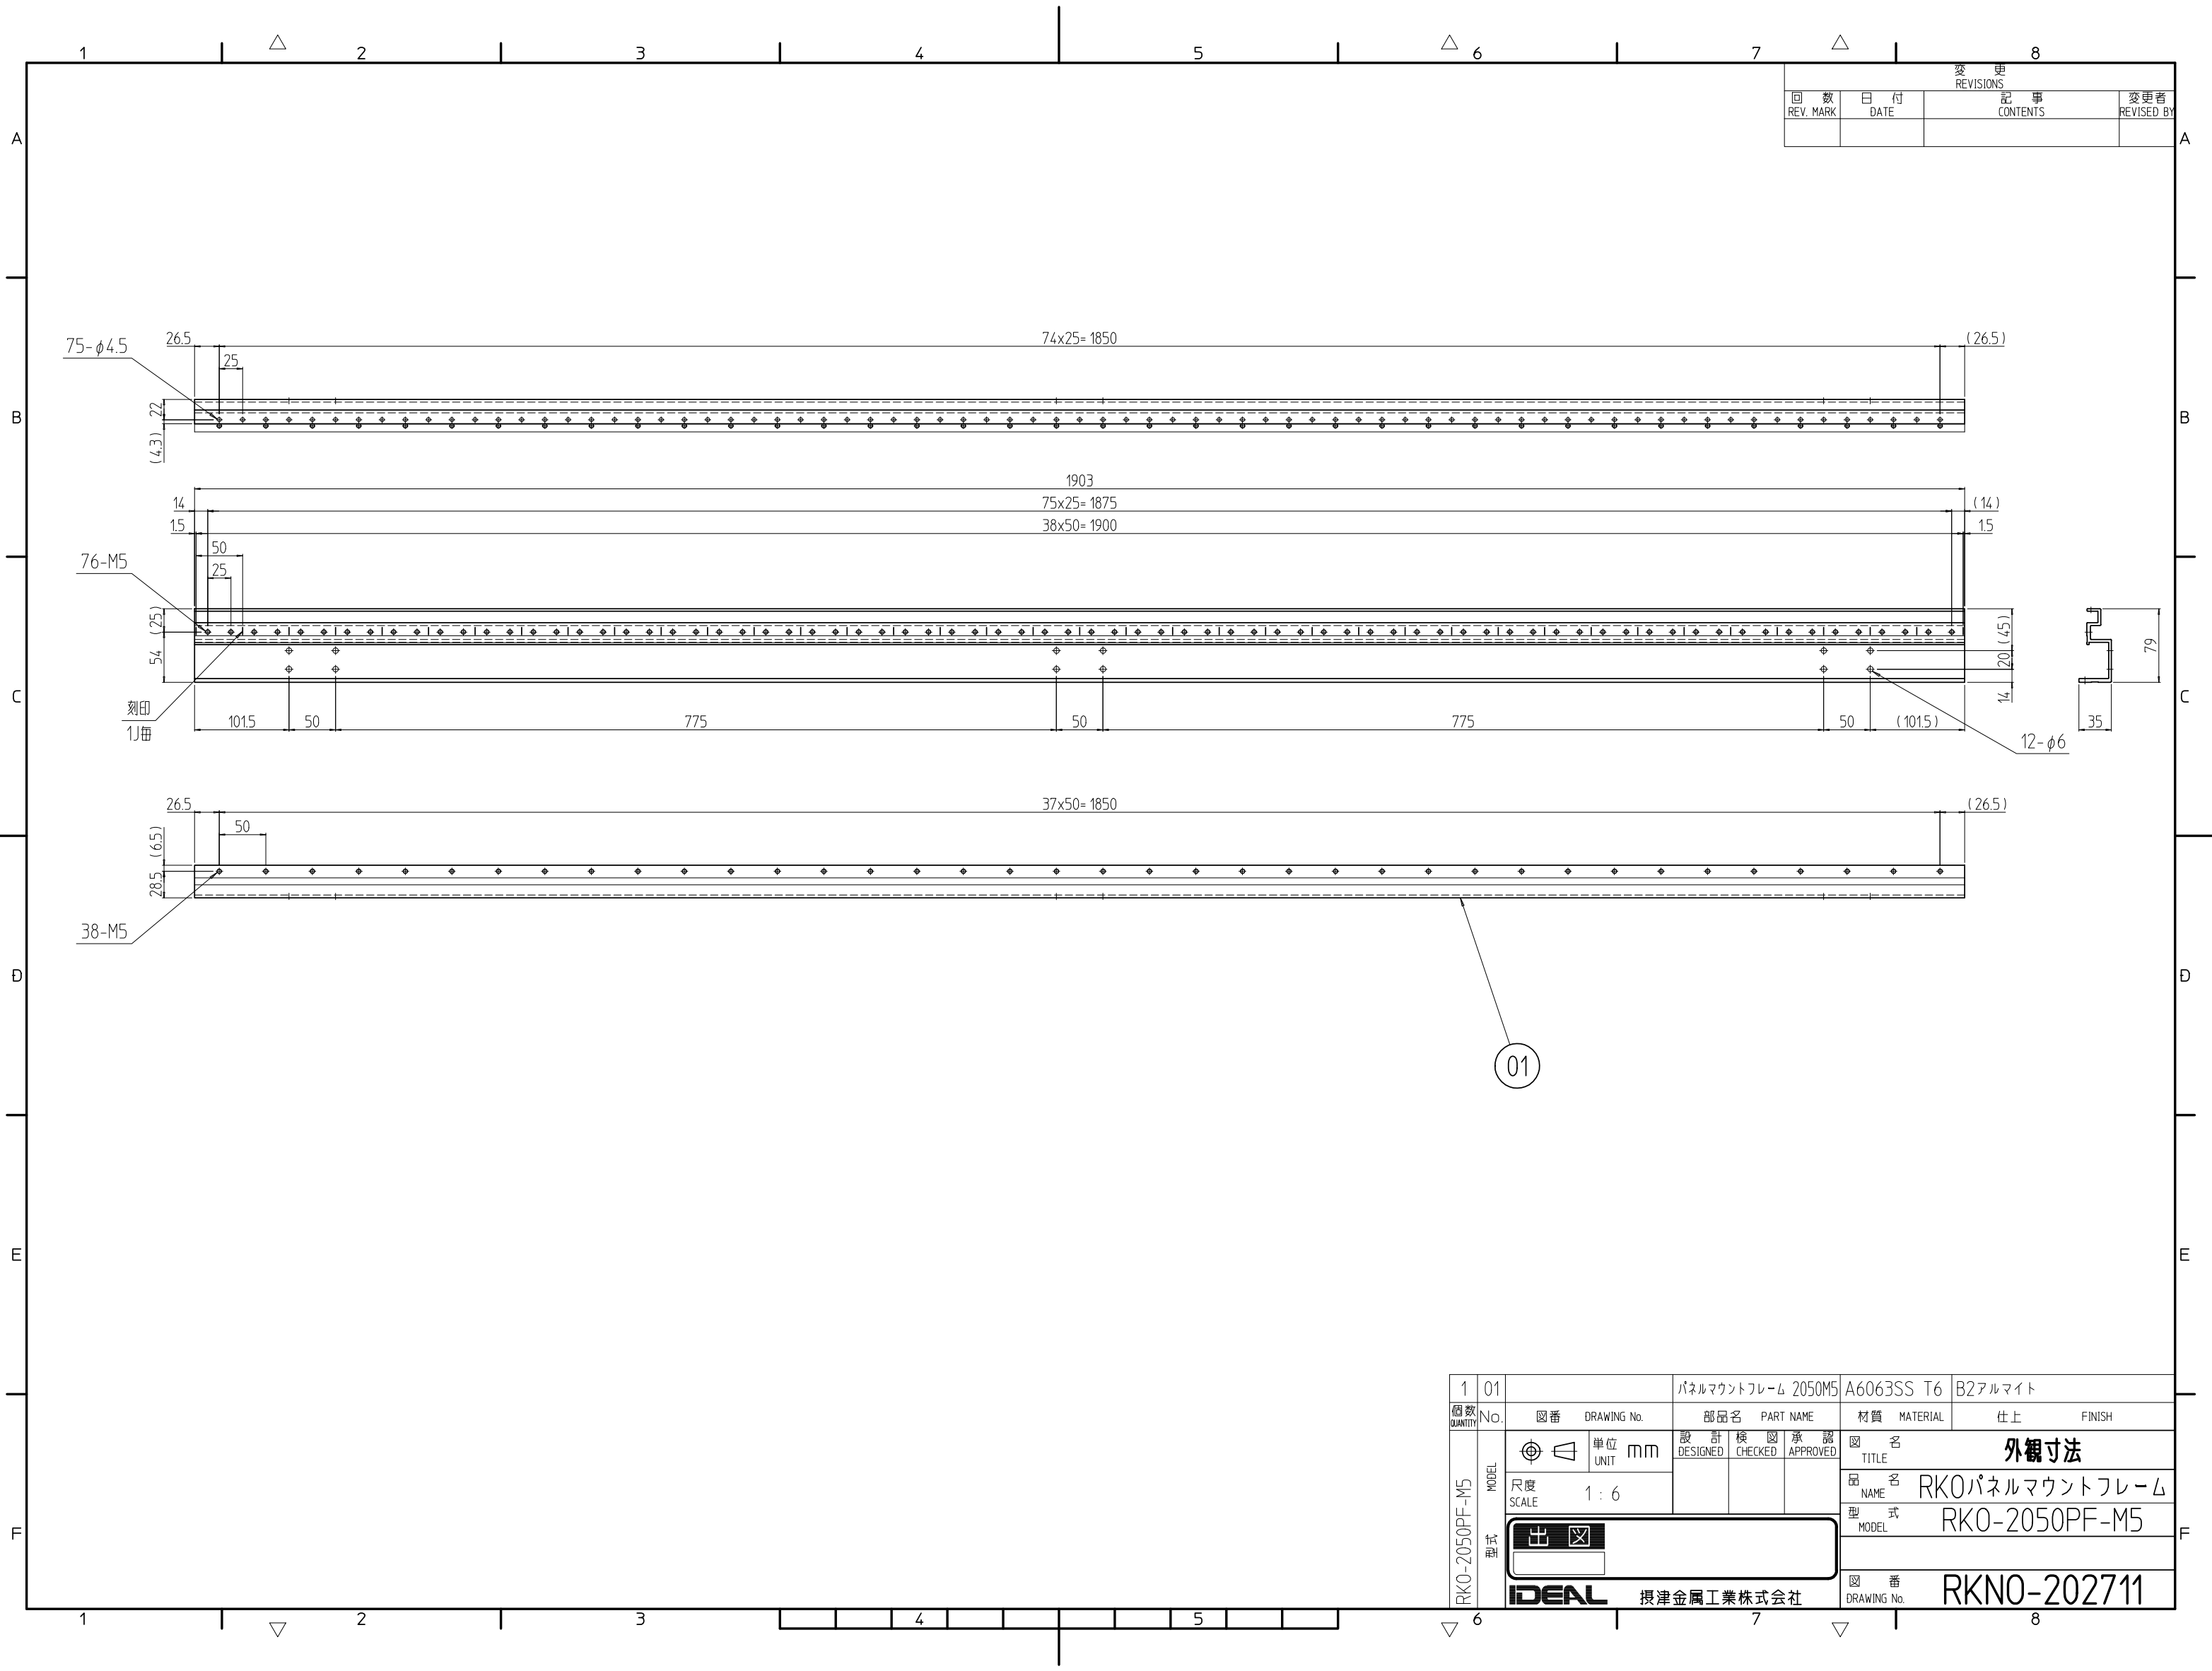

変更 REVISIONS			
回数 REV. MARK	日付 DATE	記事 CONTENTS	変更者 REVISED BY

01

1	01	パネルマウントフレーム 2050M5	A6063SS T6	B2アルマイト
個数 QUANTITY	No.	図番 DRAWING No.	部品名 PART NAME	材質 MATERIAL
			設計 検図 承認	仕上 FINISH
		単位 mm	DESIGNED CHECKED APPROVED	図名 TITLE
		尺度 SCALE 1:6		品名 NAME
				型式 MODEL
				図番 DRAWING No.
				RKNO-202711

**IDEAL** 摂津金属工業株式会社

外觀寸法

RKOパネルマウントフレーム

RKO-2050PF-M5