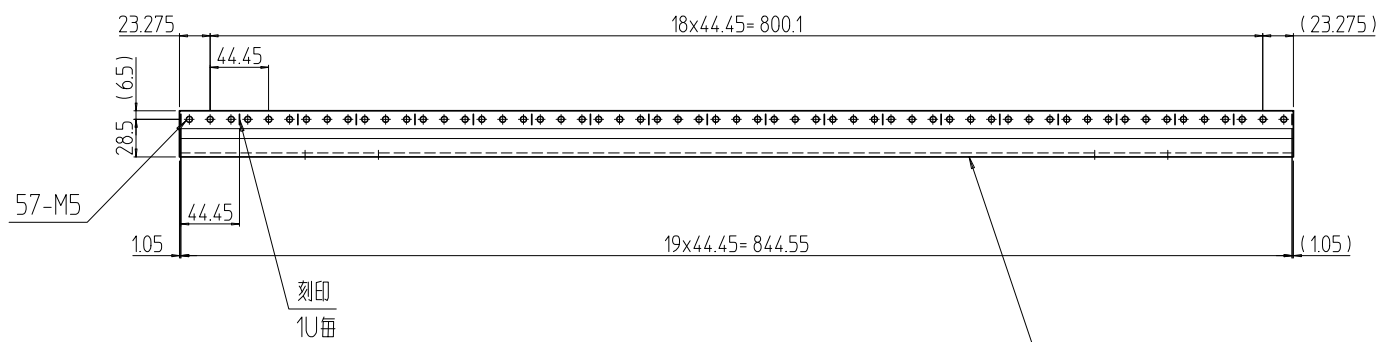

変更 REVISIONS			
回数 REV. MARK	日付 DATE	記事 CONTENTS	変更者 REVISED BY

1	01	パネルマウントフレーム 1001M5	A6063SS T6	B2アルマイト
個数 QUANTITY	No.	図番 DRAWING No.	部品名 PART NAME	材質 MATERIAL
			設計 検図 承認	仕上 FINISH
		単位 UNIT	DESIGNED CHECKED APPROVED	図名 TITLE
		mm		外観寸法
		尺度 SCALE		品名 NAME
		1:6		RK0パネルマウントフレーム
				型式 MODEL
				RK0-1001PF-M5
				図番 DRAWING No.
				RKNO-201311