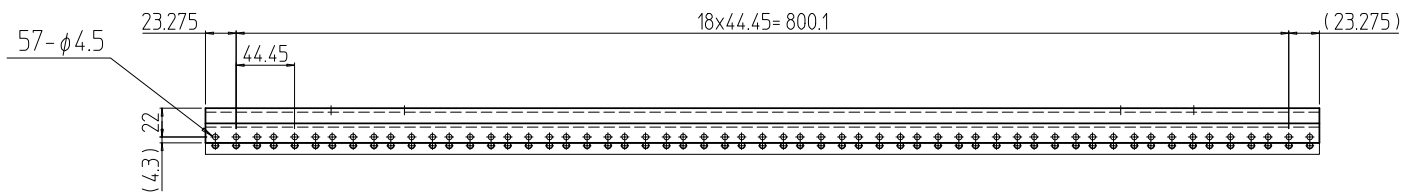

変更 REVISIONS			
回数 REV. MARK	日付 DATE	記事 CONTENTS	変更者 REVISED BY

1	01	パネルマウントフレーム 1001M5	A6063SS T6	B2アルマイト
個数 QUANTITY	No.	図番 DRAWING No.	部品名 PART NAME	材質 MATERIAL
			設計 検図 承認	仕上 FINISH
		単位 UNIT	DESIGNED CHECKED APPROVED	図名 TITLE
		mm		外観寸法
		尺度 SCALE		品名 NAME
		1:6		RK0パネルマウントフレーム
				型式 MODEL
				RK0-1001PF-M5
				図番 DRAWING No.
				RKNO-201311