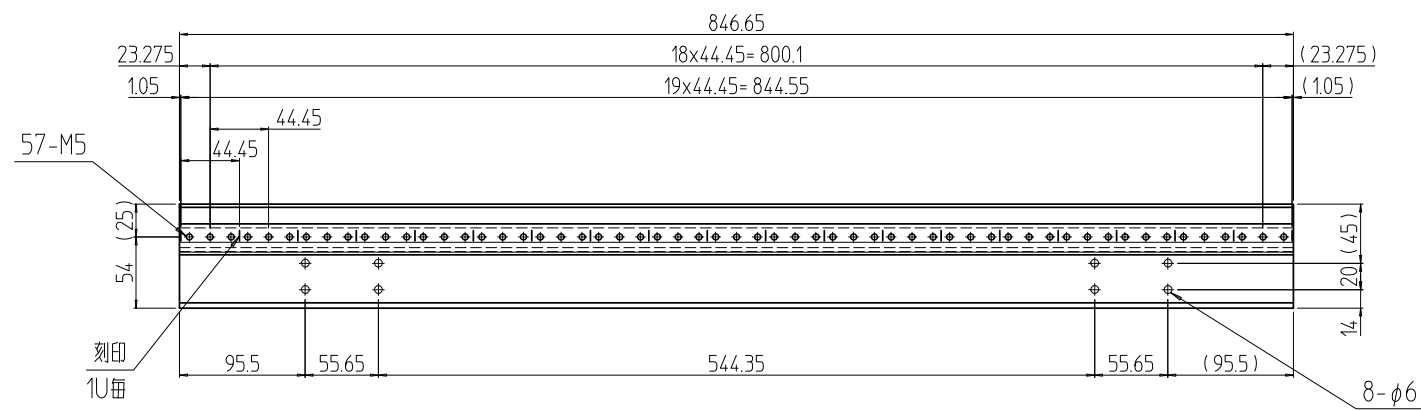

変更 REVISIONS			
回数 REV. MARK	日付 DATE	記事 CONTENTS	変更者 REVISED BY

1	01	パネルマウントフレーム 1001M5	A6063SS T6	B2アルマイト
個数 QUANTITY	No.	図番 DRAWING No.	部品名 PART NAME	材質 MATERIAL
			設計 検図 承認	仕上 FINISH
		単位 UNIT	DESIGNED CHECKED APPROVED	図名 TITLE
		mm		外観寸法
		尺度 SCALE		品名 NAME
		1:6		RK0パネルマウントフレーム
				型式 MODEL
				RK0-1001PF-M5
				図番 DRAWING No.
				RKNO-201311