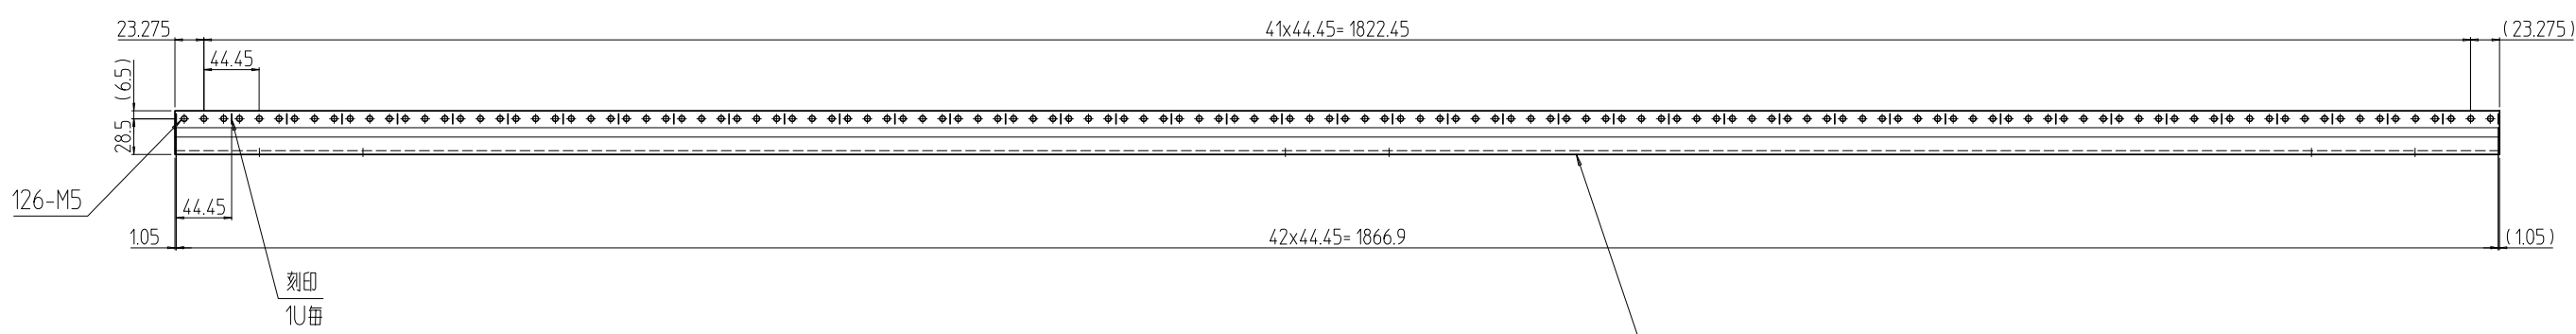

変更 REVISIONS			
回数 REV. MARK	日付 DATE	記事 CONTENTS	変更者 REVISED BY

01

1	01	パネルマウントフレーム 2051M5	A6063SS T6	B2アルマイト
数量 QUANTITY	No.	図番 DRAWING No.	部品名 PART NAME	材質 MATERIAL
			設計 検図 承認 DESIGNED CHECKED APPROVED	仕上 FINISH
		単位 UNIT mm	図名 TITLE	外觀寸法
		尺度 SCALE 1:6	品名 NAME	RK0パネルマウントフレーム
		型式 MODEL	型式 MODEL	RK0-2051PF-M5
		出 図	図番 DRAWING No.	RKNO-201711
		IDEAL 摂津金属工業株式会社		