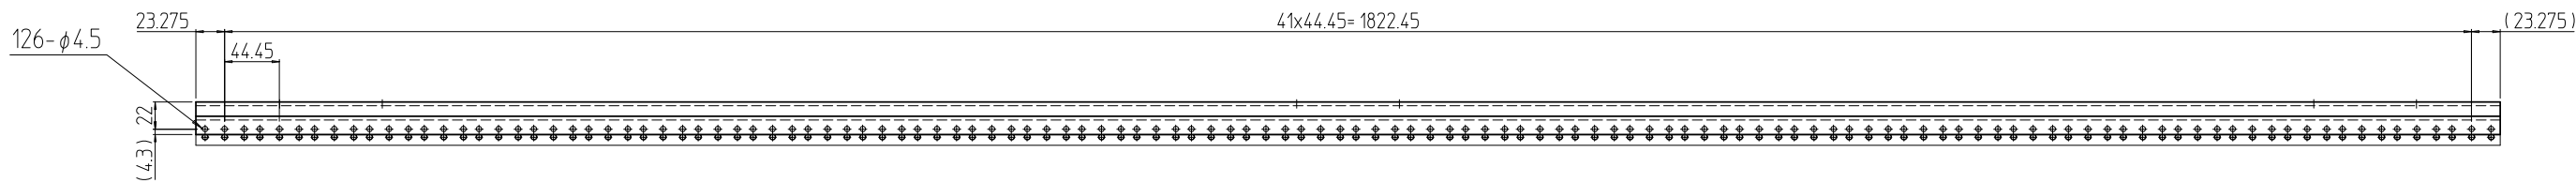

変更 REVISIONS			
回数 REV. MARK	日付 DATE	記事 CONTENTS	変更者 REVISED BY

01

1	01	パネルマウントフレーム 2051M5	A6063SS T6	B2アルマイト
数量 QUANTITY	No.	図番 DRAWING No.	部品名 PART NAME	材質 MATERIAL
			設計 検図 承認 DESIGNED CHECKED APPROVED	仕上 FINISH
		単位 UNIT mm	図名 TITLE	外觀寸法
		尺度 SCALE 1:6	品名 NAME	RK0パネルマウントフレーム
		型式 MODEL	型式 MODEL	RK0-2051PF-M5
		出 図	図番 DRAWING No.	RKNO-201711
		IDEAL 摂津金属工業株式会社		