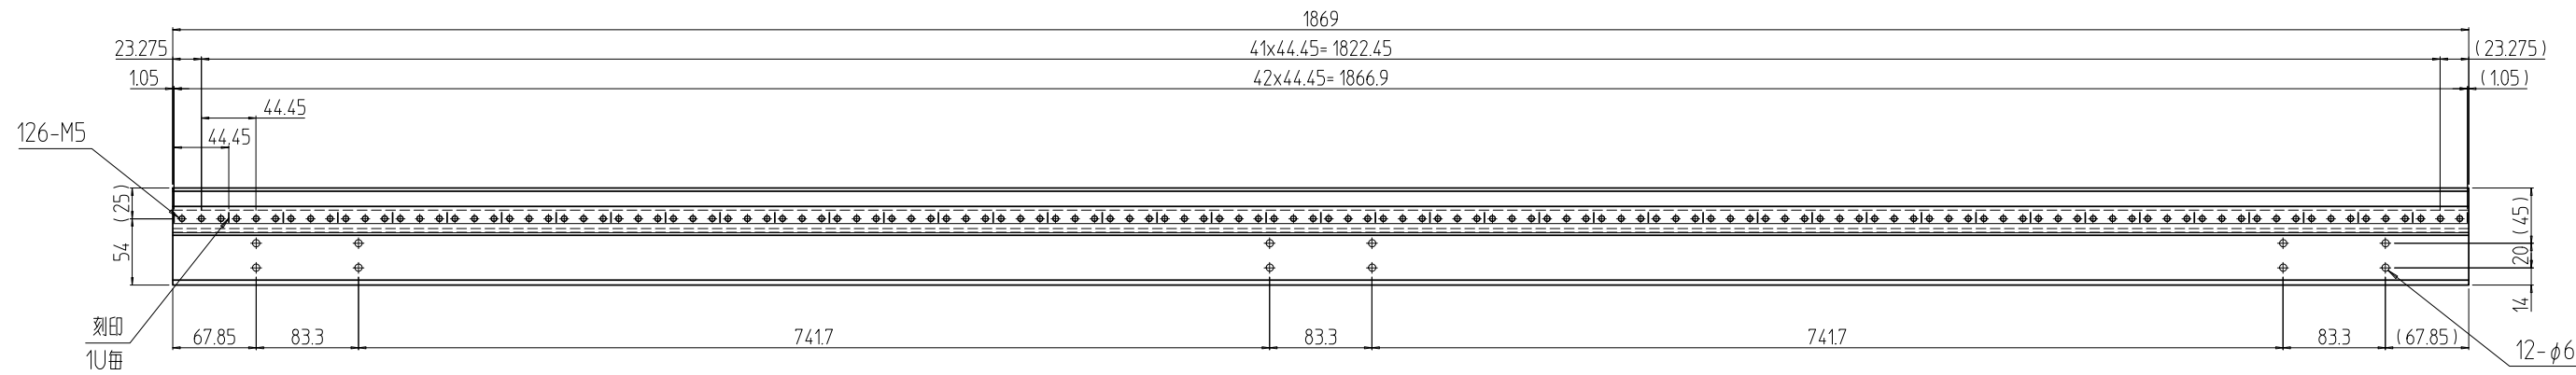

変更 REVISIONS			
回数 REV. MARK	日付 DATE	記事 CONTENTS	変更者 REVISED BY

01

1	01	パネルマウントフレーム 2051M5	A6063SS T6	B2アルマイト
数量 QUANTITY	No.	図番 DRAWING No.	部品名 PART NAME	材質 MATERIAL
			設計 検図 承認 DESIGNED CHECKED APPROVED	仕上 FINISH
		単位 UNIT mm	図名 TITLE	外觀寸法
		尺度 SCALE 1:6	品名 NAME	RK0パネルマウントフレーム
		型式 MODEL	型式 MODEL	RK0-2051PF-M5
		出 図	図番 DRAWING No.	RKNO-201711
		IDEAL 摂津金属工業株式会社		