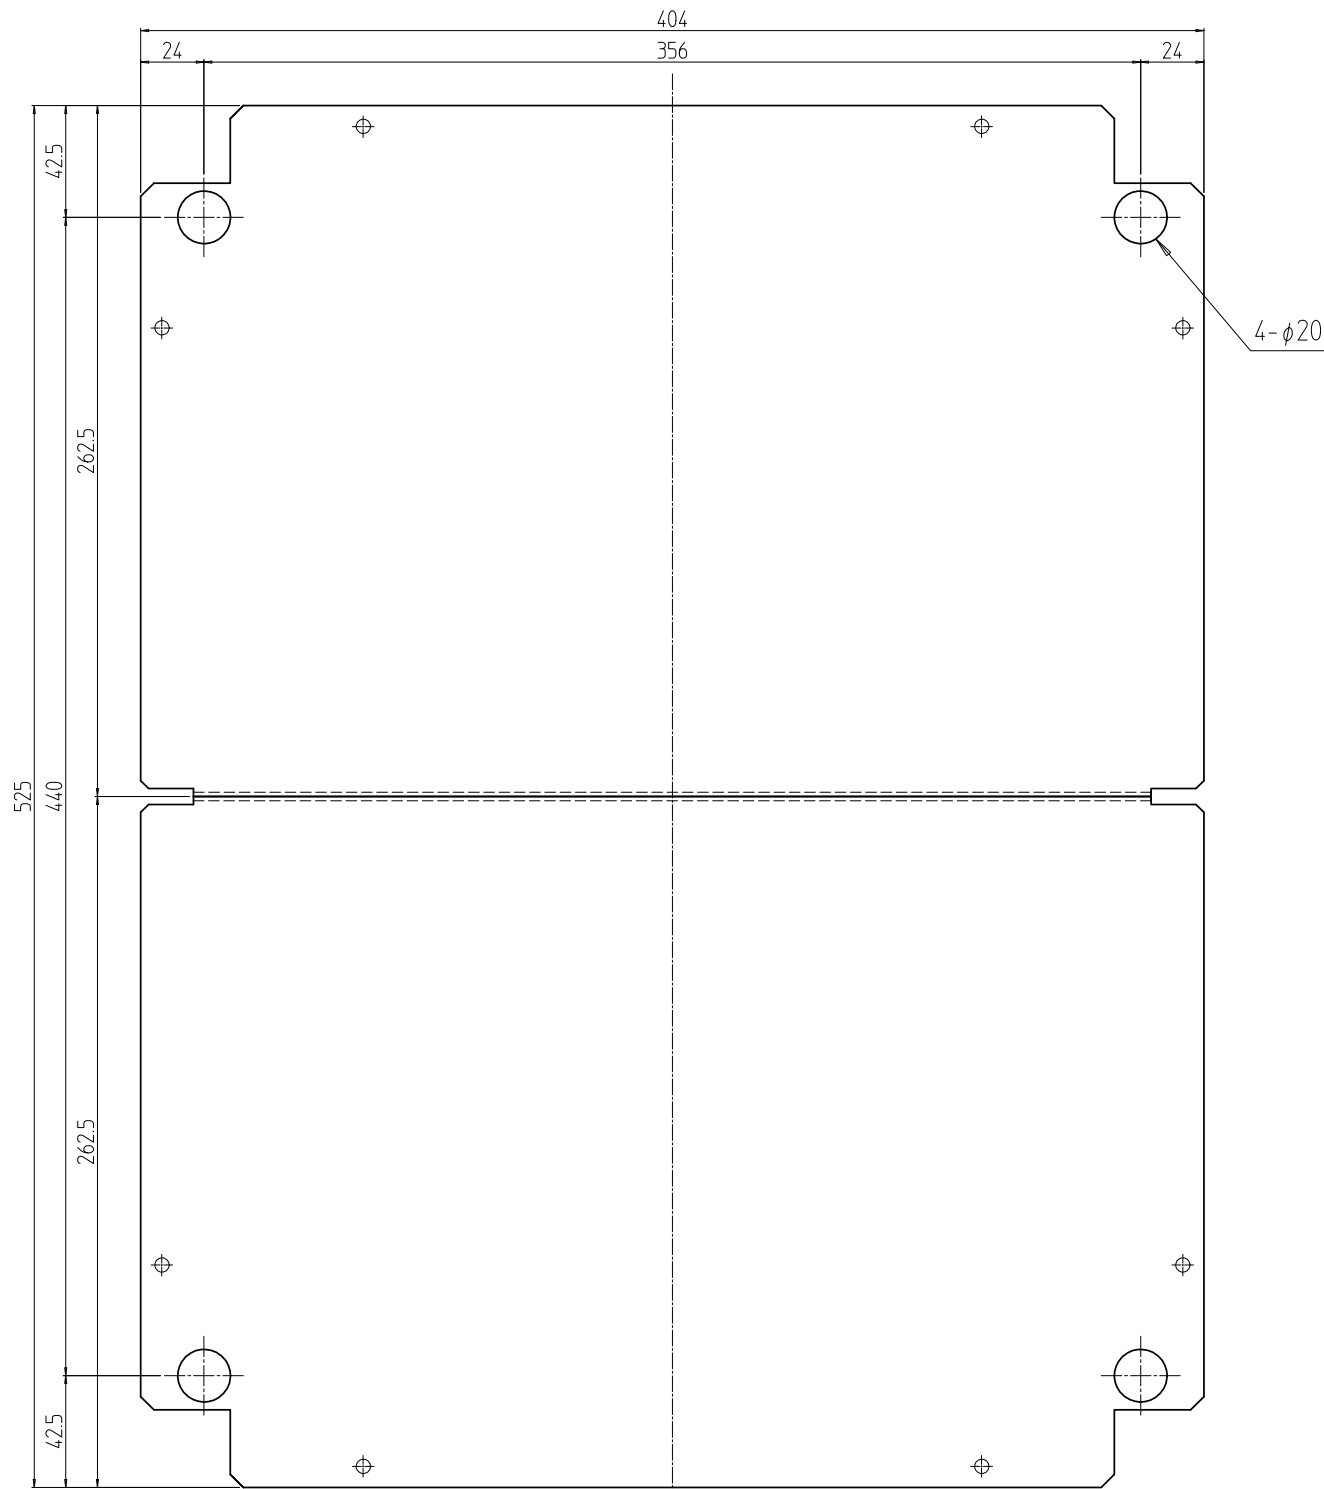

変更 REVISIONS			
回数 REV. MARK	日付 DATE	記事 CONTENTS	変更者 REVISED BY

	単位 UNIT mm	設計 DESIGNED	検図 CHECKED	承認 APPROVED	図名 TITLE 外観寸法
尺度 SCALE 1:3	<input type="checkbox"/>	<input type="checkbox"/>	<input type="checkbox"/>	品名 NAME RKOボトムグランドプレート450	
<input type="checkbox"/>	<input type="checkbox"/>	<input type="checkbox"/>	<input type="checkbox"/>	型式 MODEL RKO-450BGP	
IDEAL 摂津金属工業株式会社	図番 DRAWING No. RKO-500111				