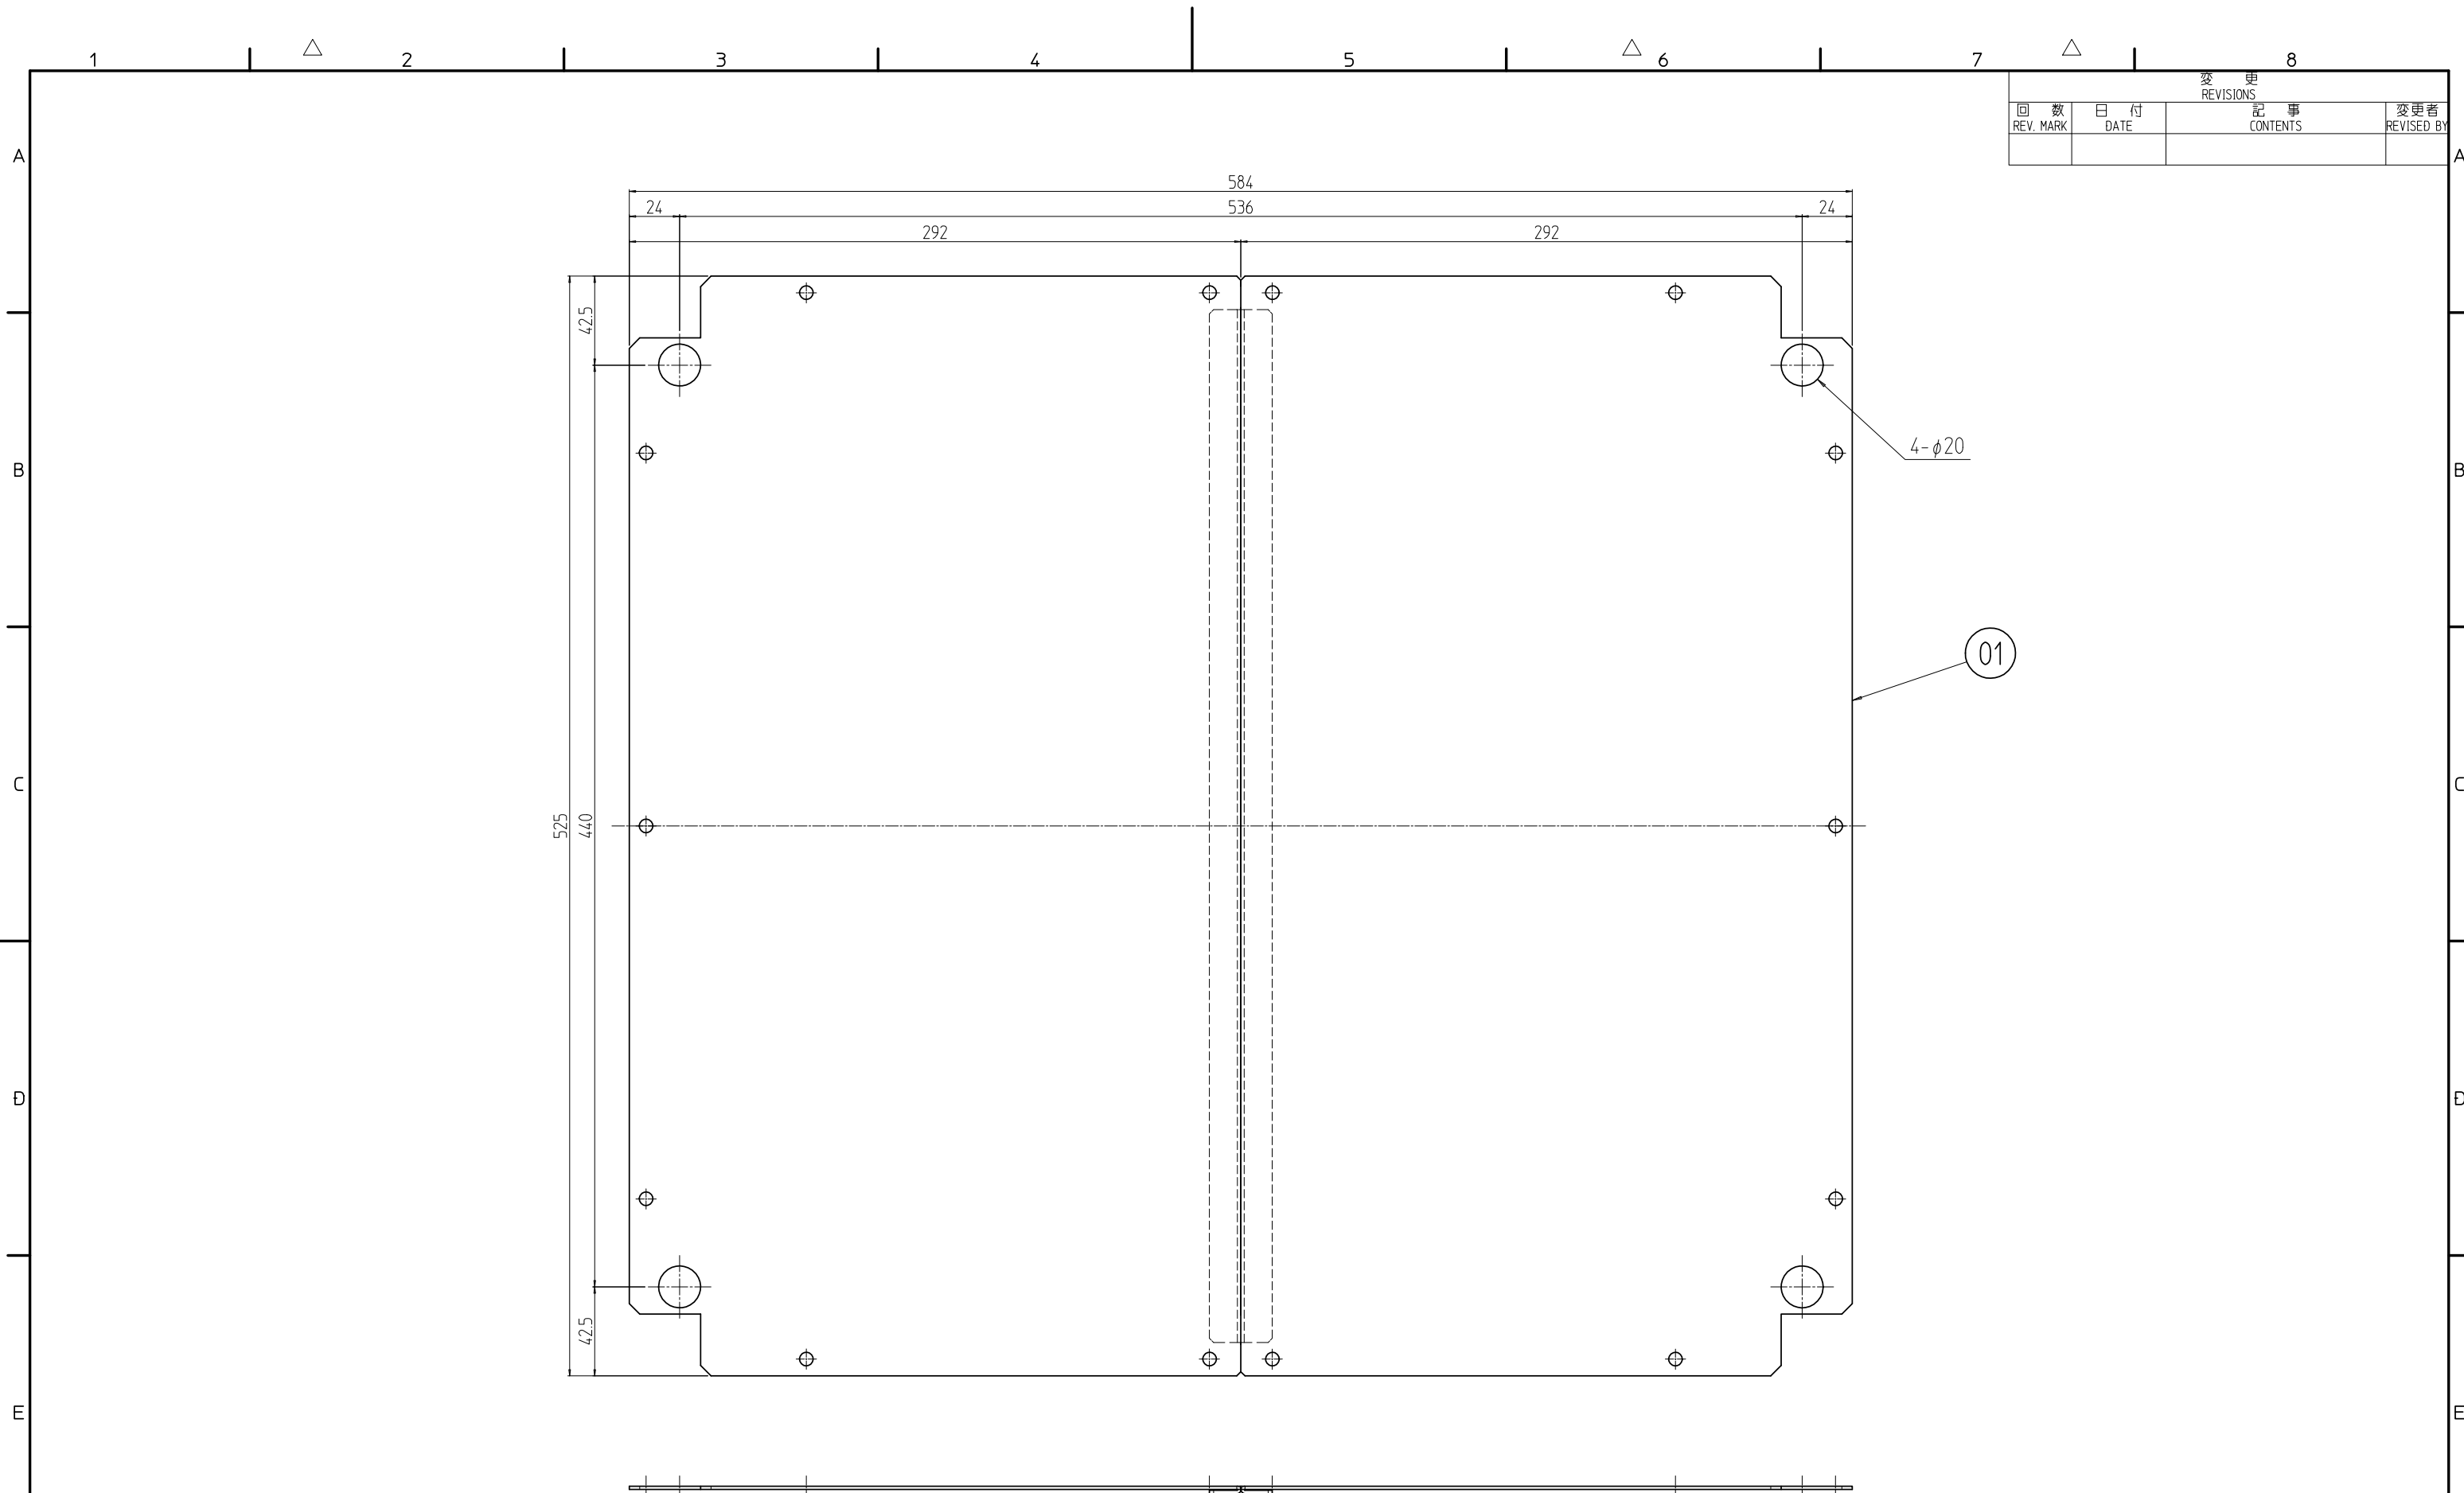

変更 REVISIONS			
回数 REV. MARK	日付 DATE	記事 CONTENTS	変更者 REVISED BY

2	01	ボトムグランドプレート2 630	SEHC t1.6	「ブラック」N1.0(5B)メラミン塗装
個数 QUANTITY	No.	図番 DRAWING No.	部品名 PART NAME	材質 MATERIAL
		単位 UNIT	設計 DESIGNED	検査 CHECKED
		尺度 SCALE	承認 APPROVED	図名 TITLE
		1:3		外觀寸法
		出		品名 NAME
		IDEAL 摂津金属工業株式会社		RKOボトムグランドプレート2
		図番 DRAWING No.		RKO-630BGP2
				RKO-510311