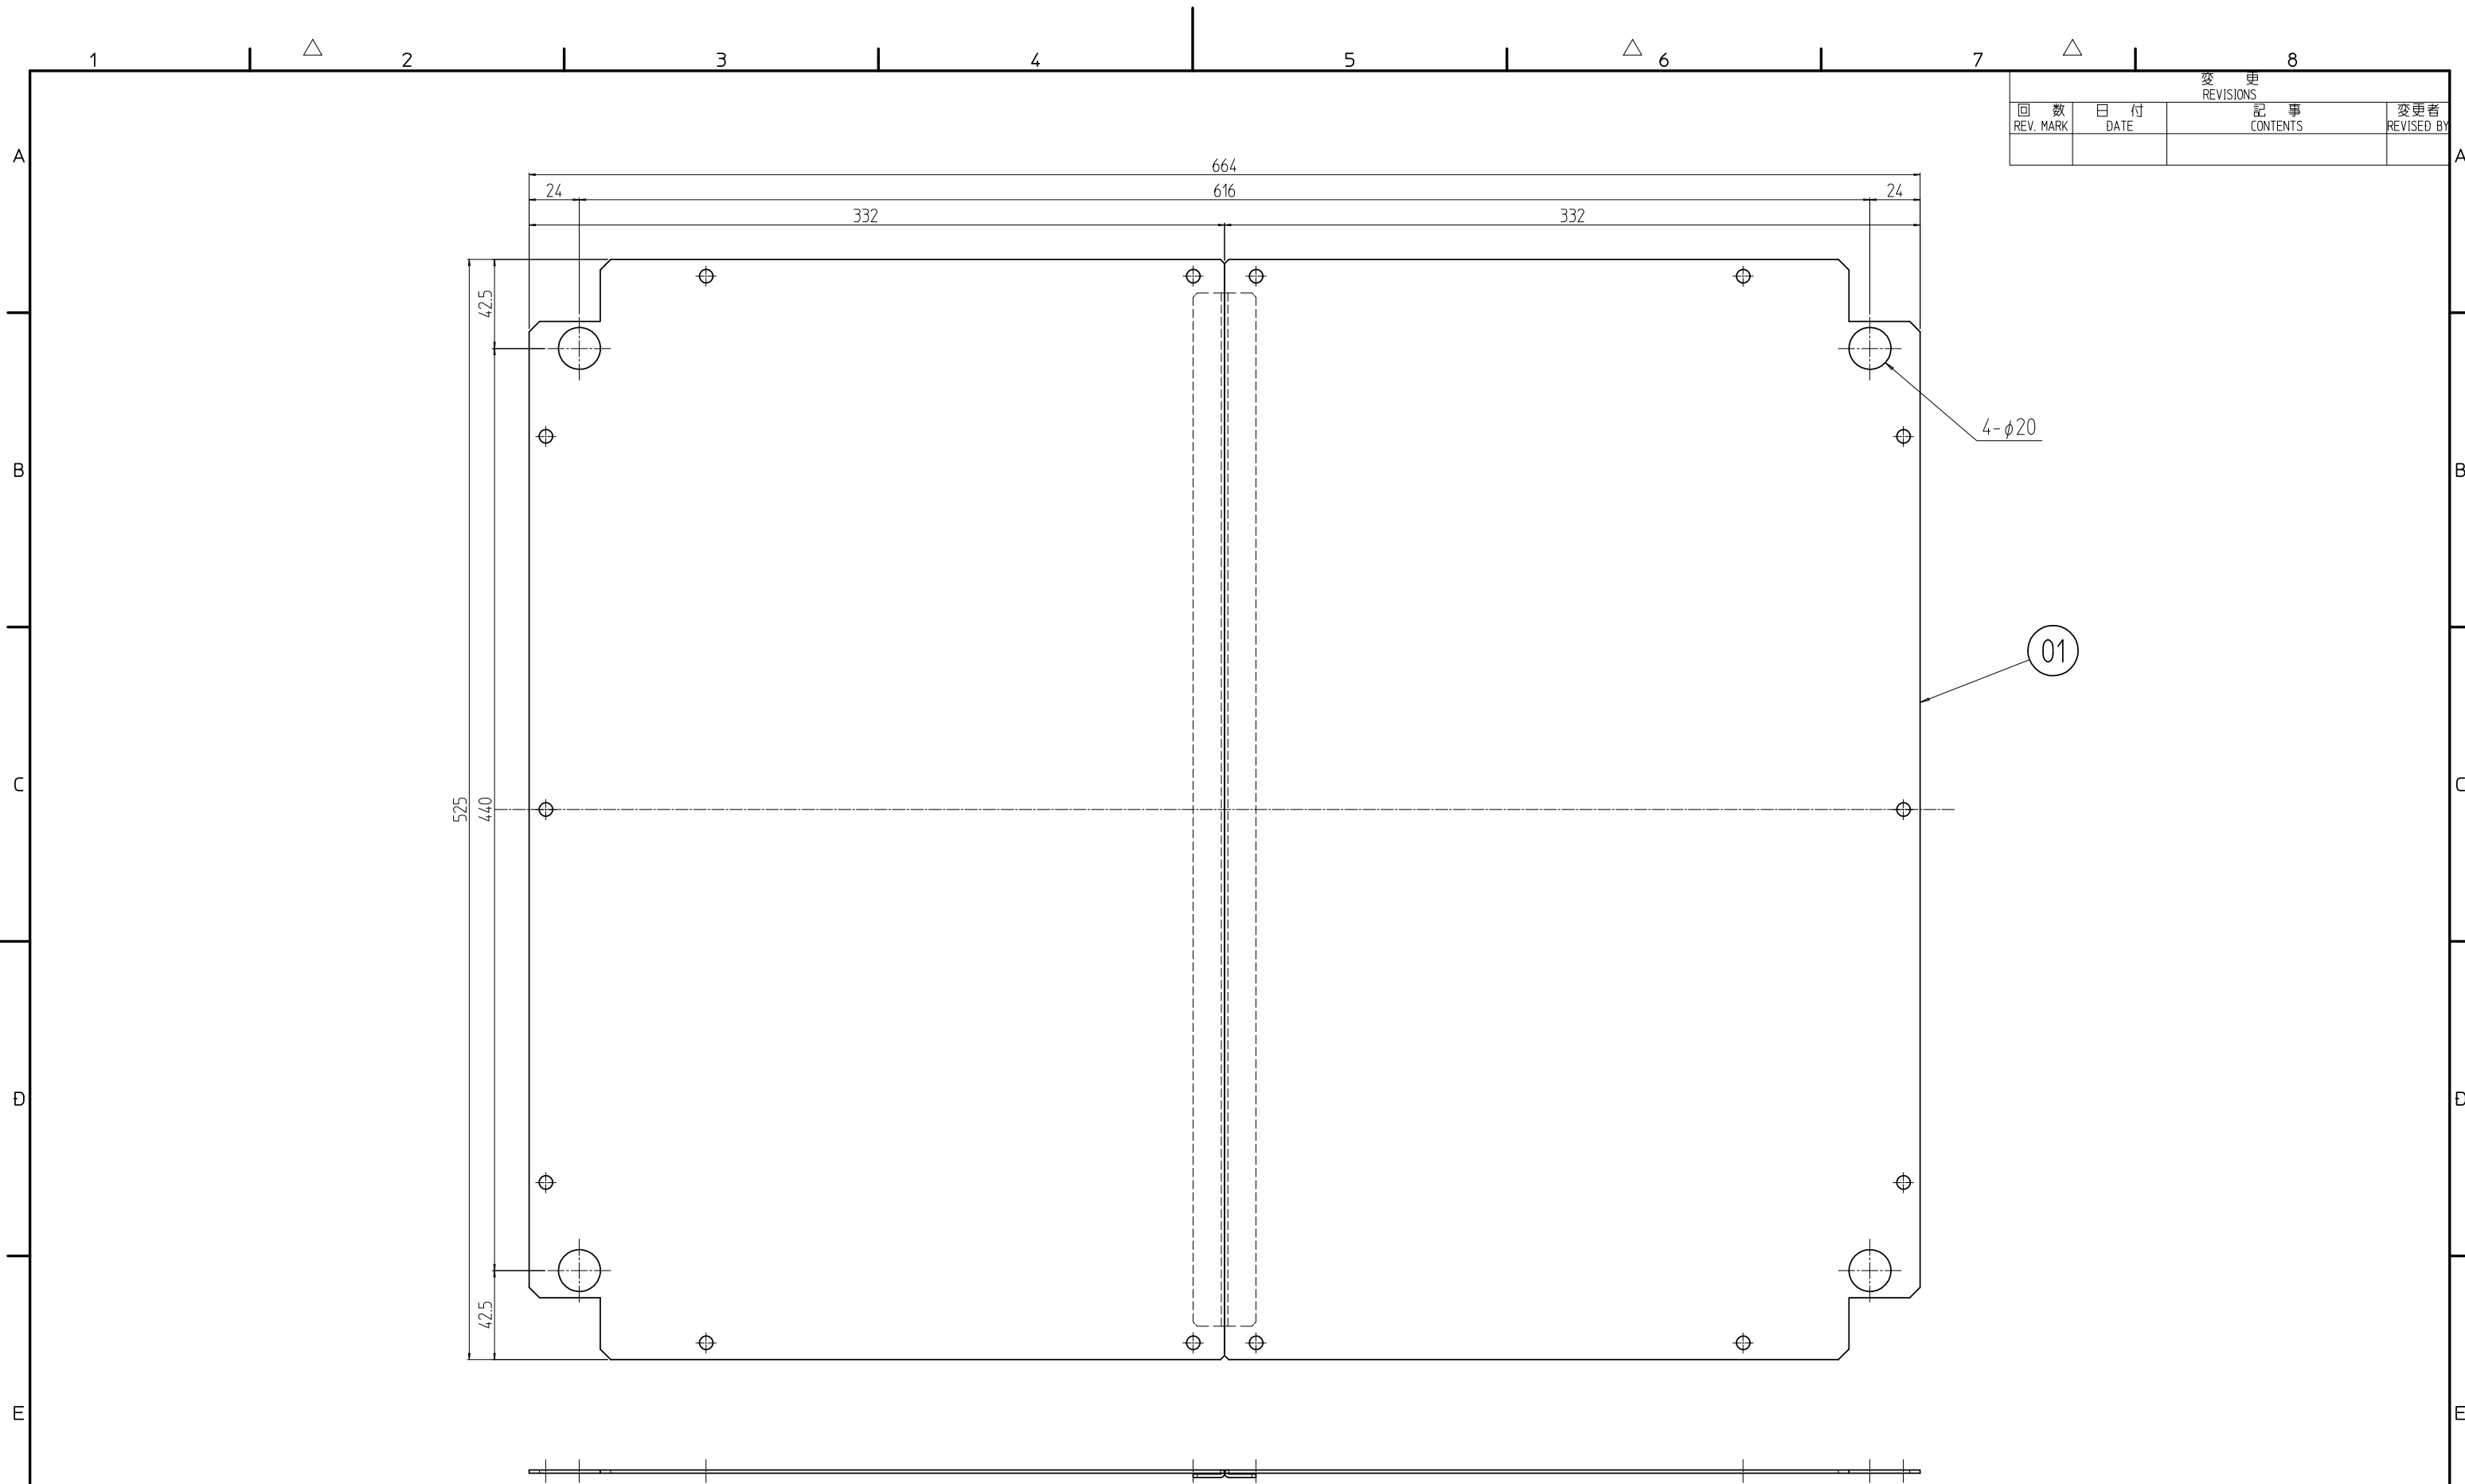

変更 REVISIONS			
回数 REV. MARK	日付 DATE	記事 CONTENTS	変更者 REVISED BY

2	01	ボトムグラウンドプレート2 710	SEHC t1.6	「ブラック」N1.0(5B)メラミン塗装
個数 QUANTITY	No.	図番 DRAWING No.	部品名 PART NAME	材質 MATERIAL
				仕上 FINISH
		単位 UNIT	設計 DESIGNED	検査 CHECKED
		mm	承認 APPROVED	図名 TITLE
		尺度 SCALE		品名 NAME
		1:3		RKOボトムグラウンドプレート2
				型式 MODEL
				RKO-710BGP2
				図番 DRAWING No.
				RKO-510411