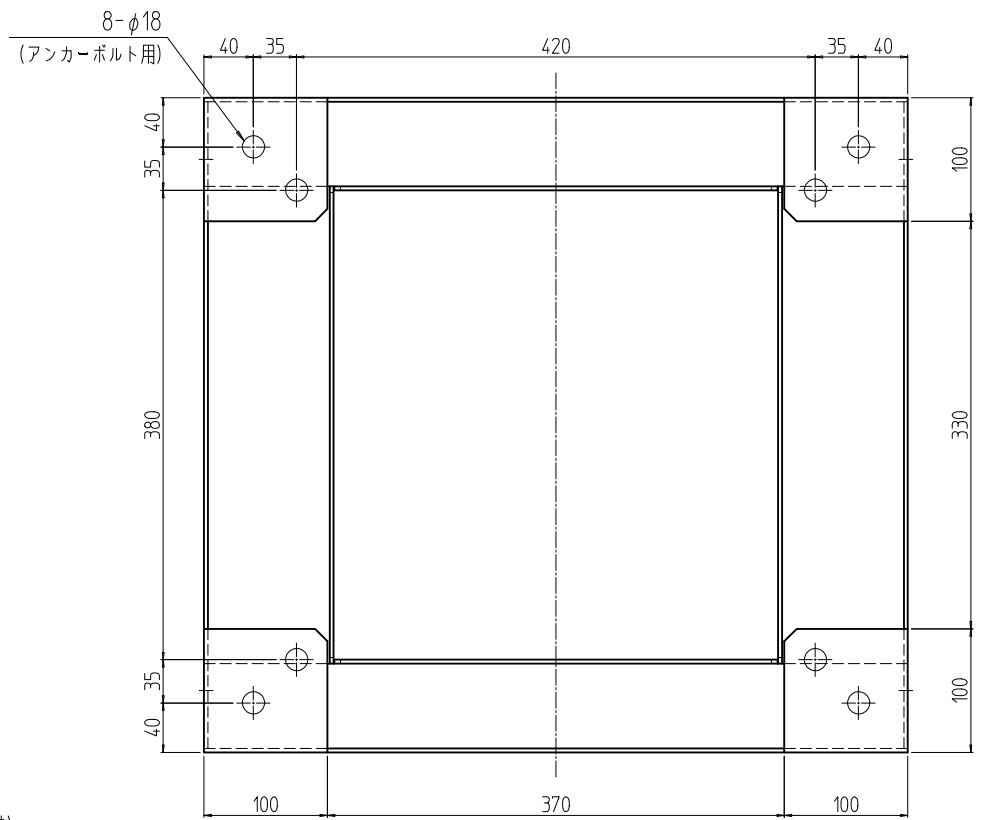

変更 REVISIONS			
回数 REV. MARK	日付 DATE	記事 CONTENTS	変更者 REVISED BY

01

1	01	RKO板金架台571053	鋼板 t3.2	「ブラック」メラミン塗装
数量 QUANTITY	No.	図番 DRAWING No.	部品名 PART NAME	材質 MATERIAL
				仕上
		単位 UNIT	設計 DESIGNED	図名 TITLE
		mm	検図 CHECKED	外觀寸法
			承認 APPROVED	品名 NAME
				RKO 板金架台
				型式 MODEL
				RKO-571053PB
				図番 DRAWING No.
				RKNO-131211