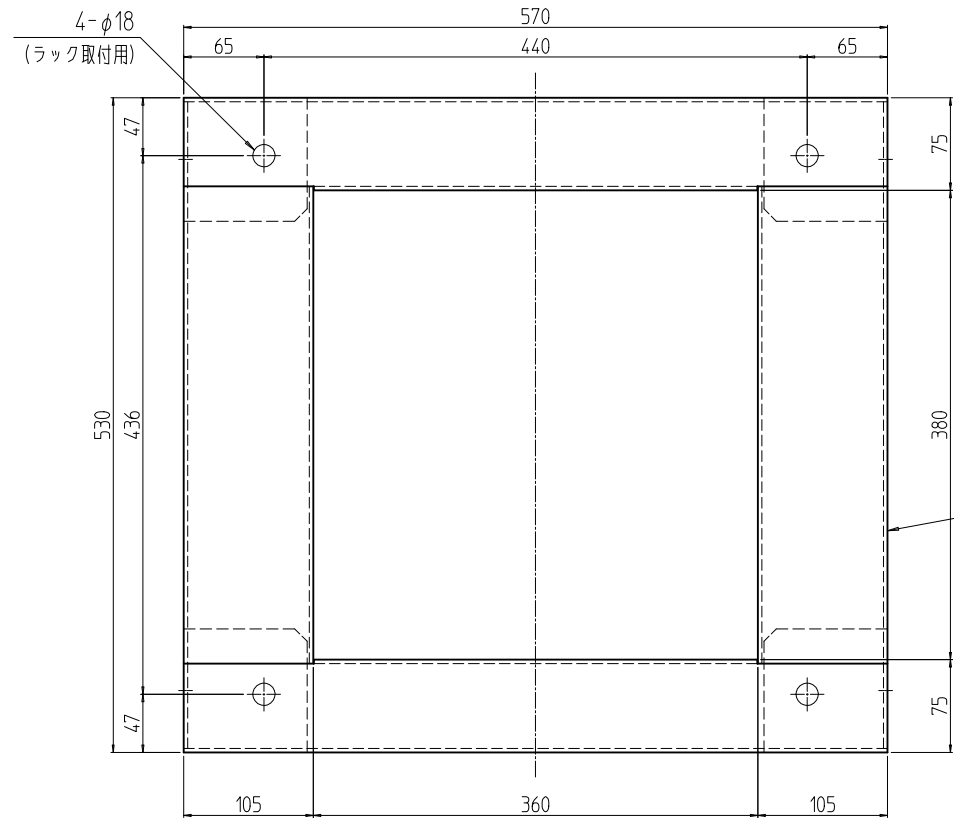

変更 REVISIONS			
回数 REV. MARK	日付 DATE	記事 CONTENTS	変更者 REVISED BY

01

1	01	RKO板金架台571053	鋼板 t3.2	「ブラック」メラミン塗装
数量 QUANTITY	No.	図番 DRAWING No.	部品名 PART NAME	材質 MATERIAL
				仕上
		単位 UNIT	設計 DESIGNED	図名 TITLE
		mm	検図 CHECKED	外觀寸法
			承認 APPROVED	品名 NAME
				RKO 板金架台
				型式 MODEL
				RKO-571053PB
				図番 DRAWING No.
				RKNO-131211