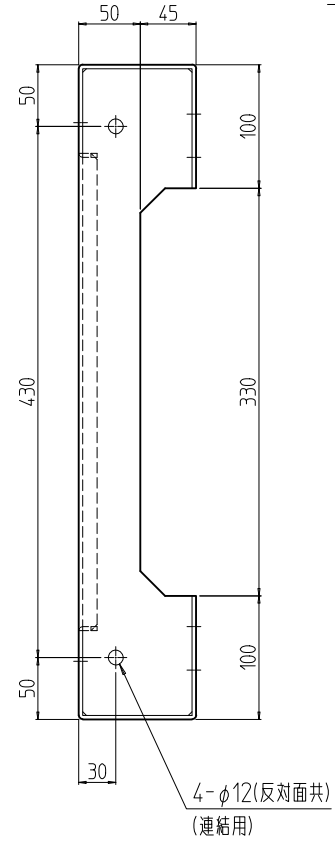

変更 REVISIONS			
回数 REV. MARK	日付 DATE	記事 CONTENTS	変更者 REVISED BY

01

1	01	RKO板金架台571053	鋼板 t3.2	「ブラック」メラミン塗装
数量 QUANTITY	No.	図番 DRAWING No.	部品名 PART NAME	材質 MATERIAL
				仕上
		単位 UNIT	設計 DESIGNED	図名 TITLE
		mm	検図 CHECKED	外觀寸法
			承認 APPROVED	品名 NAME
				RKO 板金架台
				型式 MODEL
				RKO-571053PB
				図番 DRAWING No.
				RKNO-131211