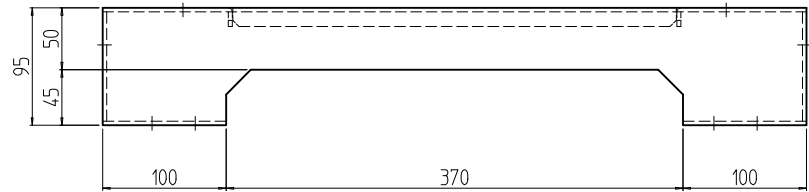

変更 REVISIONS			
回数 REV. MARK	日付 DATE	記事 CONTENTS	変更者 REVISED BY

01

1	01	RKO板金架台571053	鋼板 t3.2	「ブラック」メラミン塗装
数量 QUANTITY	No.	図番 DRAWING No.	部品名 PART NAME	材質 MATERIAL
				仕上
		単位 UNIT	設計 DESIGNED	図名 TITLE
		mm	検図 CHECKED	外觀寸法
			承認 APPROVED	品名 NAME
				RKO 板金架台
				型式 MODEL
				RKO-571053PB
				図番 DRAWING No.
				RKNO-131211