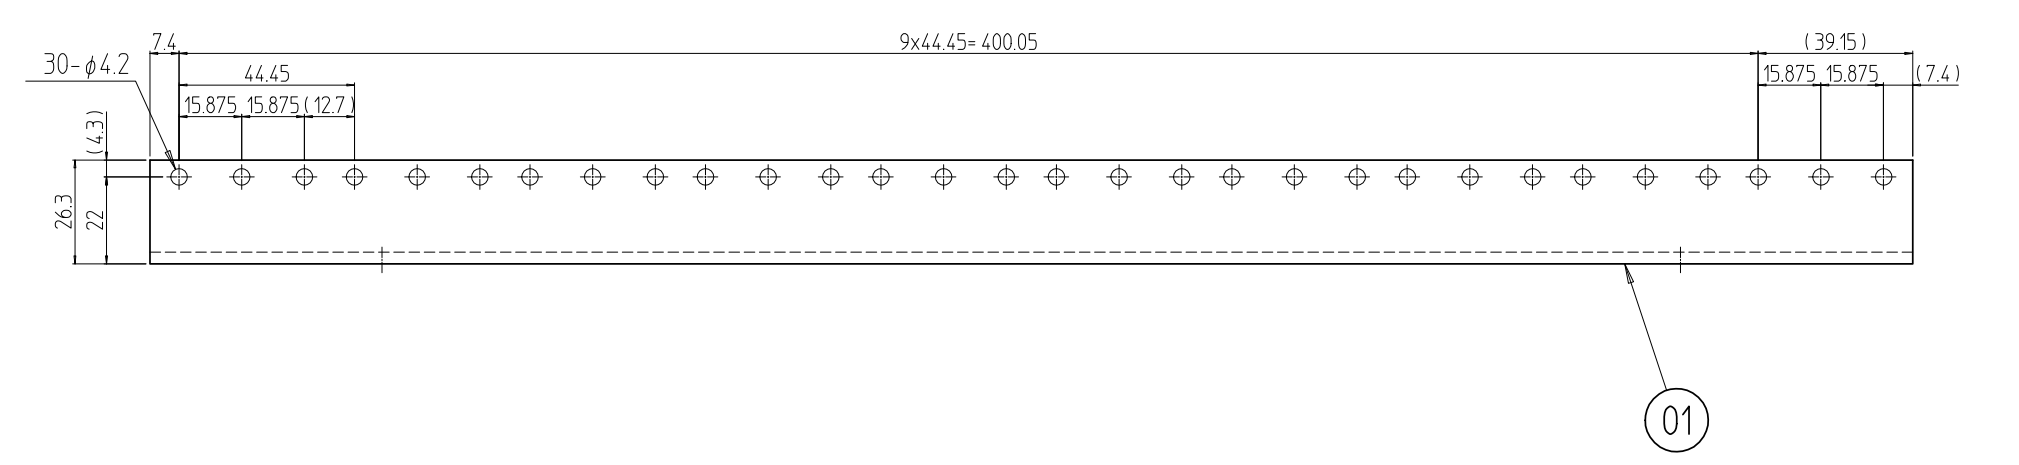

変更 REVISIONS			
回数 REV. MARK	日付 DATE	記事 CONTENTS	変更者 REVISED BY

01

1	01	ガイドマウントフレーム0681M5	A6063SS T6	B2アルマイト
数量 QUANTITY	No.	図番 DRAWING No.	部品名 PART NAME	材質 MATERIAL
				仕上 FINISH
		単位 UNIT	設計 DESIGNED	検図 CHECKED
		mm	承認 APPROVED	図名 TITLE
		尺度 SCALE		品名 NAME
		1:2		RKOガイドマウントフレーム
				型式 MODEL
				RKO-0681GF-M5
				[旧型式 RKO-0701GF-M5]
				図番 DRAWING No.
				RKNO-061711