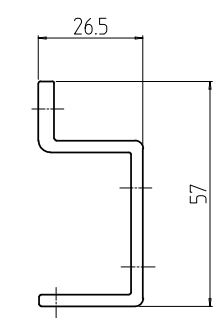

変更 REVISIONS			
回数 REV. MARK	日付 DATE	記事 CONTENTS	変更者 REVISED BY

01

1	01	ガイドマウントフレーム0681M5	A6063SS T6	B2アルマイト
数量 QUANTITY	No.	図番 DRAWING No.	部品名 PART NAME	材質 MATERIAL
				仕上 FINISH
		単位 UNIT	設計 DESIGNED	検図 CHECKED
		mm	承認 APPROVED	図名 TITLE
		尺度 SCALE		品名 NAME
		1:2		RKOガイドマウントフレーム
				型式 MODEL
				RKO-0681GF-M5
				[旧型式 RKO-0701GF-M5]
				図番 DRAWING No.
				RKNO-061711