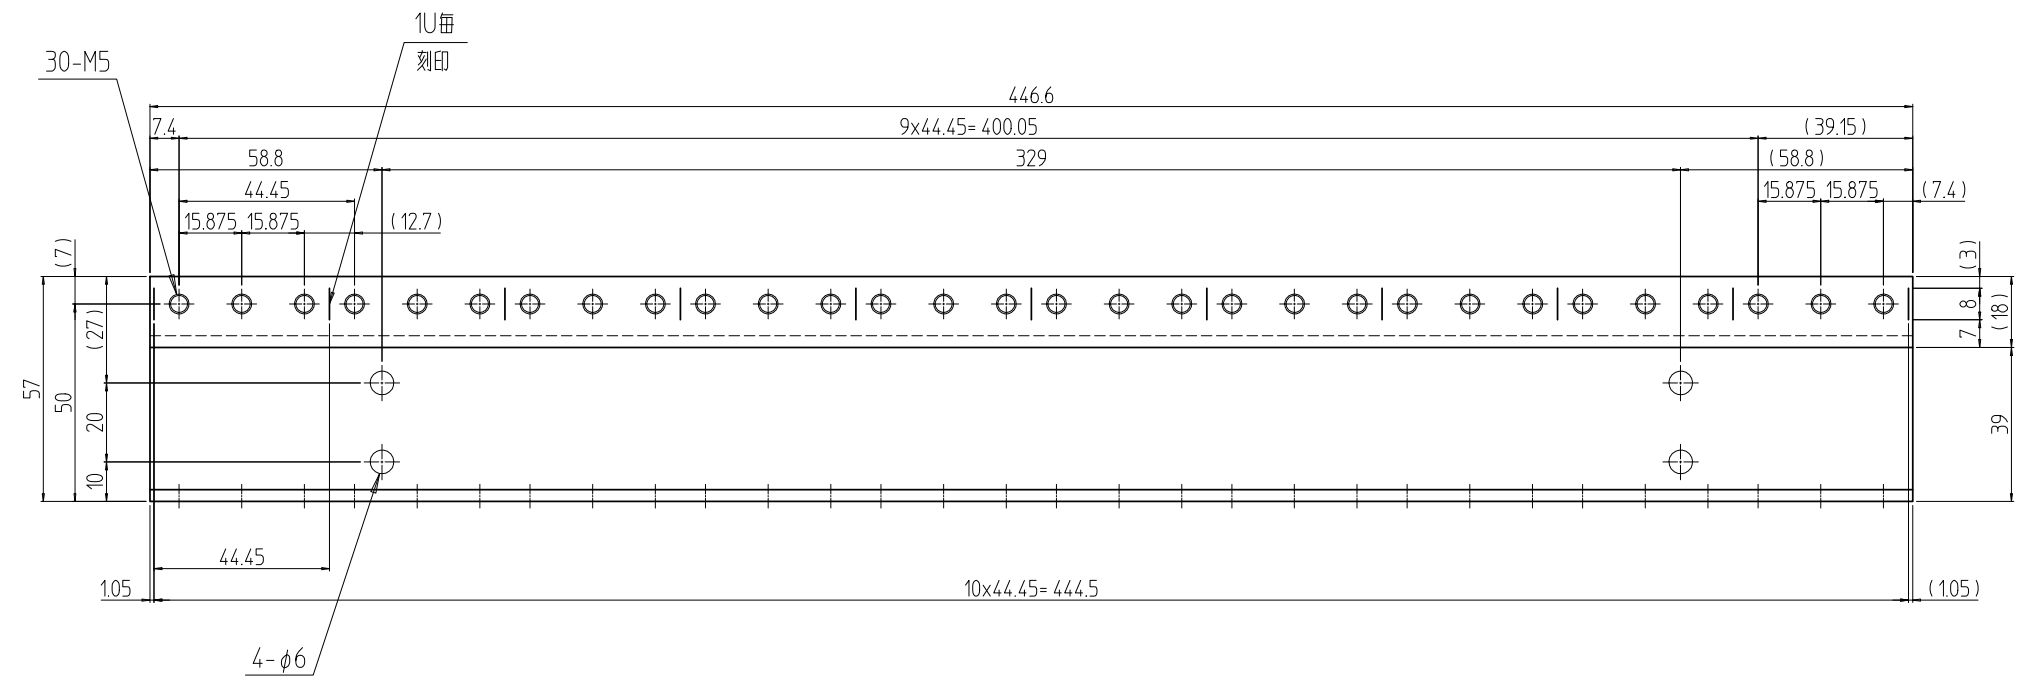

変更 REVISIONS			
回数 REV. MARK	日付 DATE	記事 CONTENTS	変更者 REVISED BY

01

1	01	ガイドマウントフレーム0681M5	A6063SS T6	B2アルマイト
数量 QUANTITY	No.	図番 DRAWING No.	部品名 PART NAME	材質 MATERIAL
				仕上 FINISH
		単位 UNIT	設計 DESIGNED	検図 CHECKED
		mm	承認 APPROVED	図名 TITLE
		尺度 SCALE		品名 NAME
		1:2		RKOガイドマウントフレーム
				型式 MODEL
				RKO-0681GF-M5
				[旧型式 RKO-0701GF-M5]
				図番 DRAWING No.
				RKNO-061711