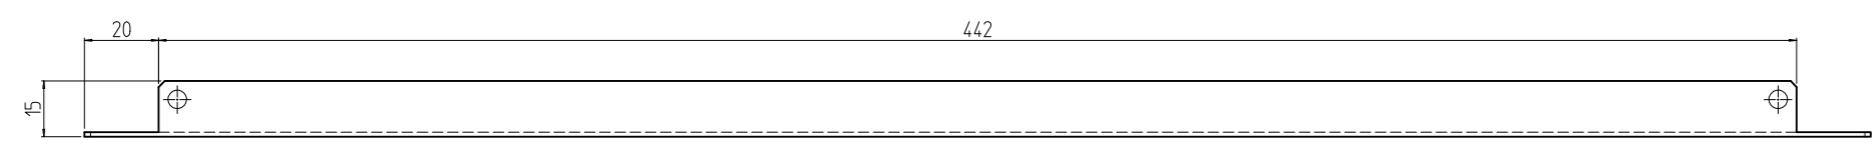

変更 REVISIONS			
回数 REV. MARK	日付 DATE	記事 CONTENTS	変更者 REVISED BY

1	01	ブラックパネル 1U		鋼板 t1.2	「ブラック」メラミン塗装
個数 QUANTITY	No.	図番 DRAWING No.	部品名 PART NAME	材質 MATERIAL	仕上 FINISH
RBP-0448F-N0 型式	No.	単位 UNIT	設計 DESIGNED	検 CHECKED	承認 APPROVED
		mm			
		出			
尺度 SCALE	1:2	図名 TITLE			外觀寸法
			品名 NAME	RBPブラックパネル	
			型式 MODEL	RBP-0448F-N0	
			図番 DRAWING No.	RBP-020111	
SETTSU 摂津金属工業株式会社					