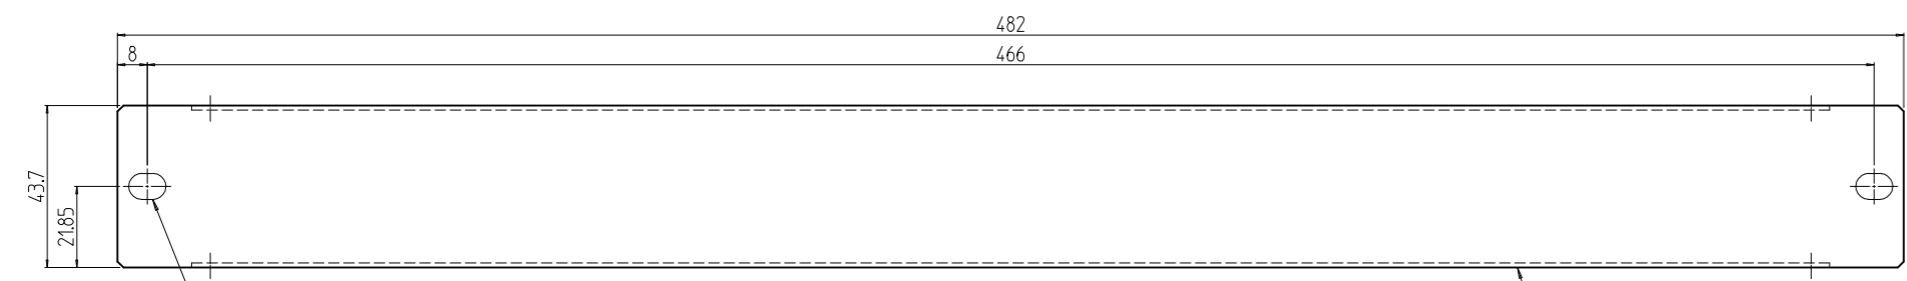

変更 REVISIONS			
回数 REV. MARK	日付 DATE	記事 CONTENTS	変更者 REVISED BY

1	01	ブラックパネル 1U		鋼板 t1.2	「ブラック」メラミン塗装
個数 QUANTITY	No.	図番 DRAWING No.	部品名 PART NAME	材質 MATERIAL	仕上 FINISH
RBP-0448F-N0 型式	No.	単位 UNIT	設計 DESIGNED	検 CHECKED	承認 APPROVED
		mm			
		出			
尺度 SCALE	1:2	図名 TITLE			外觀寸法
			品名 NAME	RBPブラックパネル	
			型式 MODEL	RBP-0448F-N0	
			図番 DRAWING No.	RBP-020111	
SETTSU 摂津金属工業株式会社					