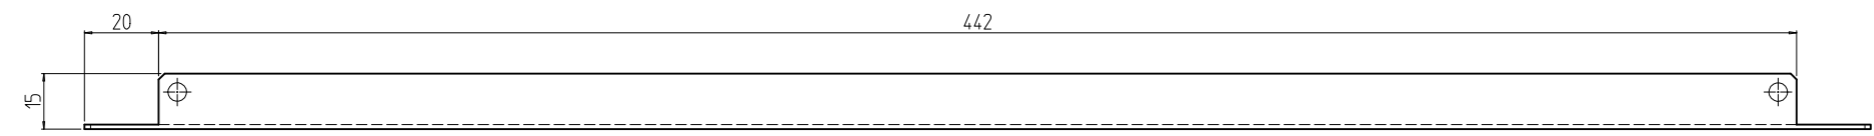

変更 REVISIONS			
回数 REV. MARK	日付 DATE	記事 CONTENTS	変更者 REVISED BY

01

1	01	ブラックパネル 2U	鋼板 t1.2	[ホワイトグレイ]メラミン塗装	
個数 QUANTITY	No.	図番 DRAWING No.	部品名 PART NAME	材質 MATERIAL	
				仕上 FINISH	
RBP-0848F-N9 型式	MODEL	単位 UNIT	設計 DESIGNED	検査 CHECKED	
		mm	承認 APPROVED		
		図名 TITLE	外觀寸法		
		品名 NAME	RBPブラックパネル		
				型式 MODEL	
				RBP-0848F-N9	
				図番 DRAWING No.	
				RBP-021211	