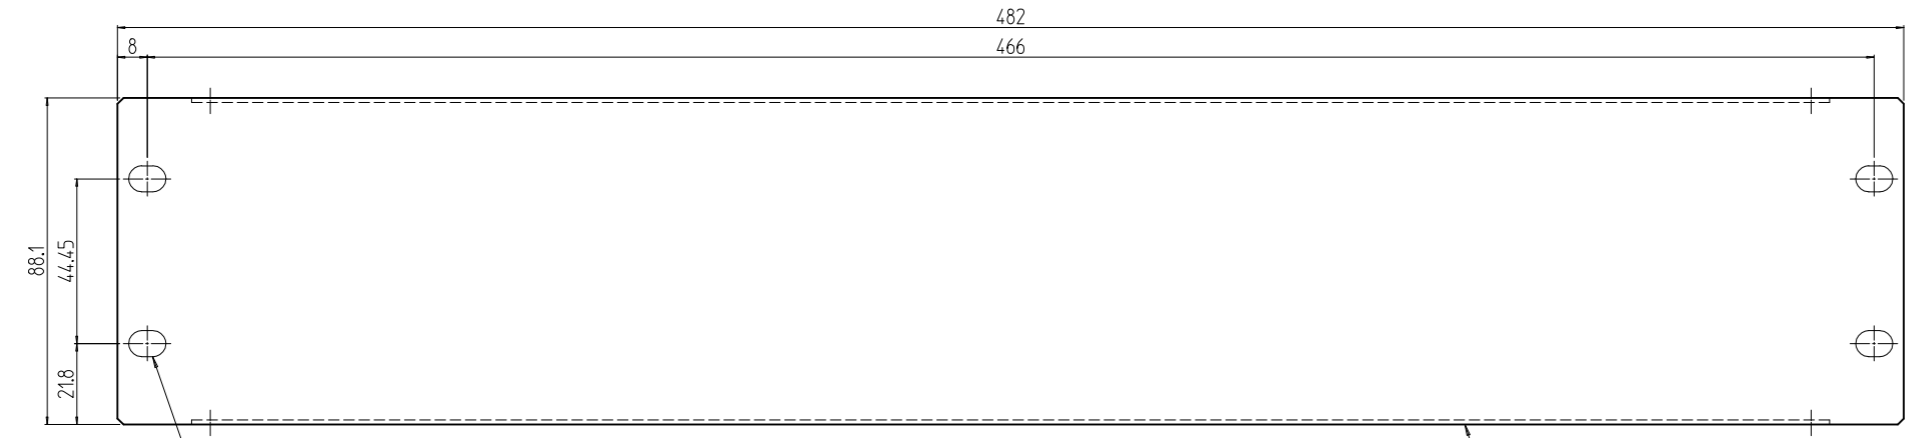

変更 REVISIONS			
回数 REV. MARK	日付 DATE	記事 CONTENTS	変更者 REVISED BY

01

1	01	ブラックパネル 2U	鋼板 t1.2	[ホワイトグレイ]メラミン塗装	
個数 QUANTITY	No.	図番 DRAWING No.	部品名 PART NAME	材質 MATERIAL	
				仕上 FINISH	
RBP-0848F-N9 型式	MODEL	単位 UNIT	設計 DESIGNED	検査 CHECKED	
		mm	承認 APPROVED		
		図名 TITLE	外觀寸法		
		品名 NAME	RBPブラックパネル		
				型式 MODEL	
				RBP-0848F-N9	
				図番 DRAWING No.	
				RBP-021211	