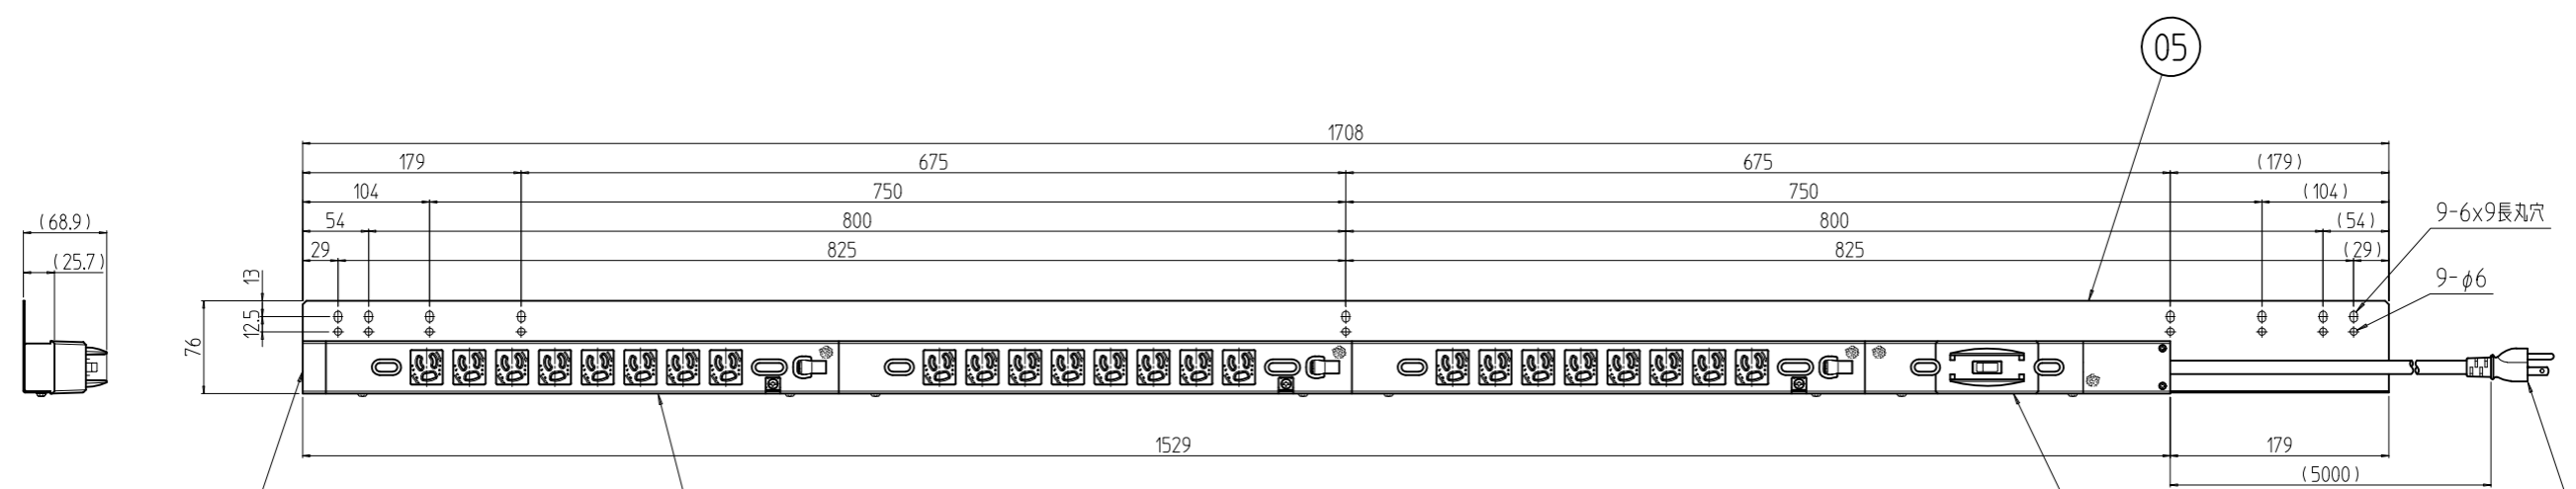

変更 REVISIONS			
回数 REV. MARK	日付 DATE	記事 CONTENTS	変更者 REVISED BY

1	05		ダクト取付金具(4)	鋼板 t1.2	[ホワイトグレイ]メラミン塗装
1	04		DY電源ケーブル	S-VCT/極化ビニール樹脂	[ホワイト]2.0mm <sup>2</sup> 3線黒白黒(黄ライン)/[ホワイト]15A 125V
1	03		プレーカユニット	ABS	グレー/2P1E 110V 15A
1	02		エンドキャップ	ABS	グレー
3	01		コンセント本体	ABS/UF	グレー(UL94V-0)/グレー
個数 QUANTITY	No.	図番 DRAWING No.	部品名 PART NAME	材質 MATERIAL	仕上 FINISH
		単位 UNIT	設計 DESIGNED	検 CHECKED	承認 APPROVED
		mm			
		尺度 SCALE	図名 TITLE		
		1:6	DYアッセイ		
			品名 NAME		
			DYアッセイ		
			型式 MODEL		
			DY-ASY17H24B		
			図番 DRAWING No.		
			DY-003021		