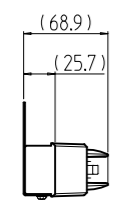

変更 REVISIONS			
回数 REV. MARK	日付 DATE	記事 CONTENTS	変更者 REVISED BY

1	05		ダクト取付金具(4)	鋼板 t1.2	[ホワイトグレイ]メラミン塗装
1	04		DY電源ケーブル	S-VCT/極化ビニール樹脂	[ホワイト]2.0mm <sup>2</sup> 3線黒白黒(黄ライン)/[ホワイト]15A 125V
1	03		プレーカユニット	ABS	グレー/2P1E 110V 15A
1	02		エンドキャップ	ABS	グレー
3	01		コンセント本体	ABS/UF	グレー(UL94V-0)/グレー
個数 QUANTITY	No.	図番 DRAWING No.	部品名 PART NAME	材質 MATERIAL	仕上 FINISH
		単位 UNIT	設計 DESIGNED	検 CHECKED	承認 APPROVED
		mm			
		尺度 SCALE	図名 TITLE		
		1:6	DYアッセイ		
			品名 NAME		
			DYアッセイ		
			型式 MODEL		
			DY-ASY17H24B		
			図番 DRAWING No.		
			DY-003021		