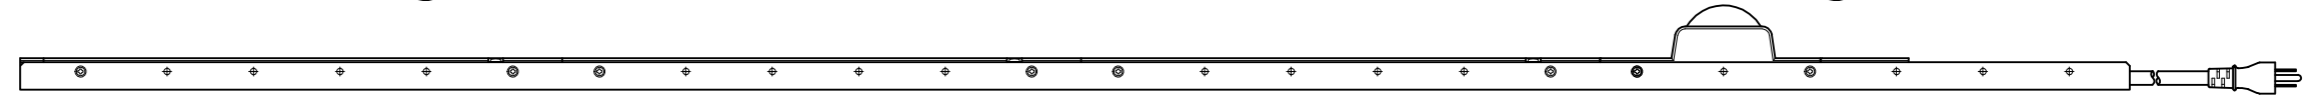

変更 REVISIONS			
回数 REV. MARK	日付 DATE	記事 CONTENTS	変更者 REVISED BY

1	05		ダクト取付金具(4)	鋼板 t1.2	[ホワイトグレイ]メラミン塗装
1	04		DY電源ケーブル	S-VCT/極化ビニール樹脂	[ホワイト]2.0mm <sup>2</sup> 3線黒白黒(黄ライン)/[ホワイト]15A 125V
1	03		プレーカユニット	ABS	グレー/2P1E 110V 15A
1	02		エンドキャップ	ABS	グレー
3	01		コンセント本体	ABS/UF	グレー(UL94V-0)/グレー
個数 QUANTITY	No.	図番 DRAWING No.	部品名 PART NAME	材質 MATERIAL	仕上 FINISH
		単位 UNIT	設計 DESIGNED	検 CHECKED	承認 APPROVED
		mm			
		尺度 SCALE	図名 TITLE		
		1:6	DYアッセイ		
			品名 NAME		
			DYアッセイ		
			型式 MODEL		
			DY-ASY17H24B		
			図番 DRAWING No.		
			DY-003021		