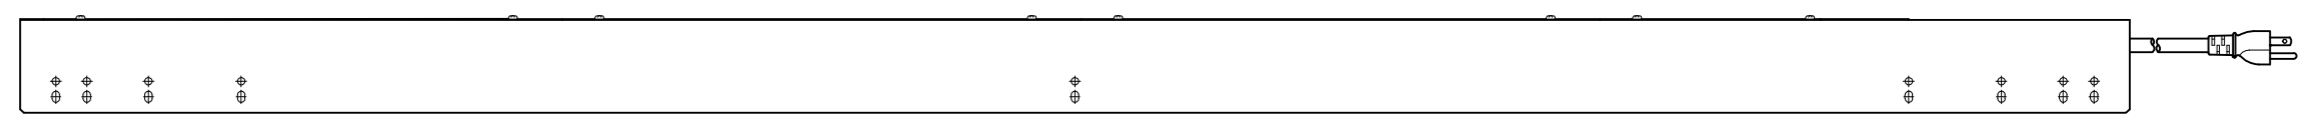

変更 REVISIONS			
回数 REV. MARK	日付 DATE	記事 CONTENTS	変更者 REVISED BY

1	05		ダクト取付金具(4)	鋼板 t1.2	[ホワイトグレイ]メラミン塗装
1	04		DY電源ケーブル	S-VCT/極化ビニール樹脂	[ホワイト]2.0mm <sup>2</sup> 3線黒白黒(黄ライン)/[ホワイト]15A 125V
1	03		プレーカユニット	ABS	グレー/2P1E 110V 15A
1	02		エンドキャップ	ABS	グレー
3	01		コンセント本体	ABS/UF	グレー(UL94V-0)/グレー
個数 QUANTITY	No.	図番 DRAWING No.	部品名 PART NAME	材質 MATERIAL	仕上 FINISH
		単位 UNIT	設計 DESIGNED	検 CHECKED	承認 APPROVED
		mm			
		尺度 SCALE	図名 TITLE		
		1:6	DYアッセイ		
			品名 NAME		
			DYアッセイ		
			型式 MODEL		
			DY-ASY17H24B		
			図番 DRAWING No.		
			DY-003021		