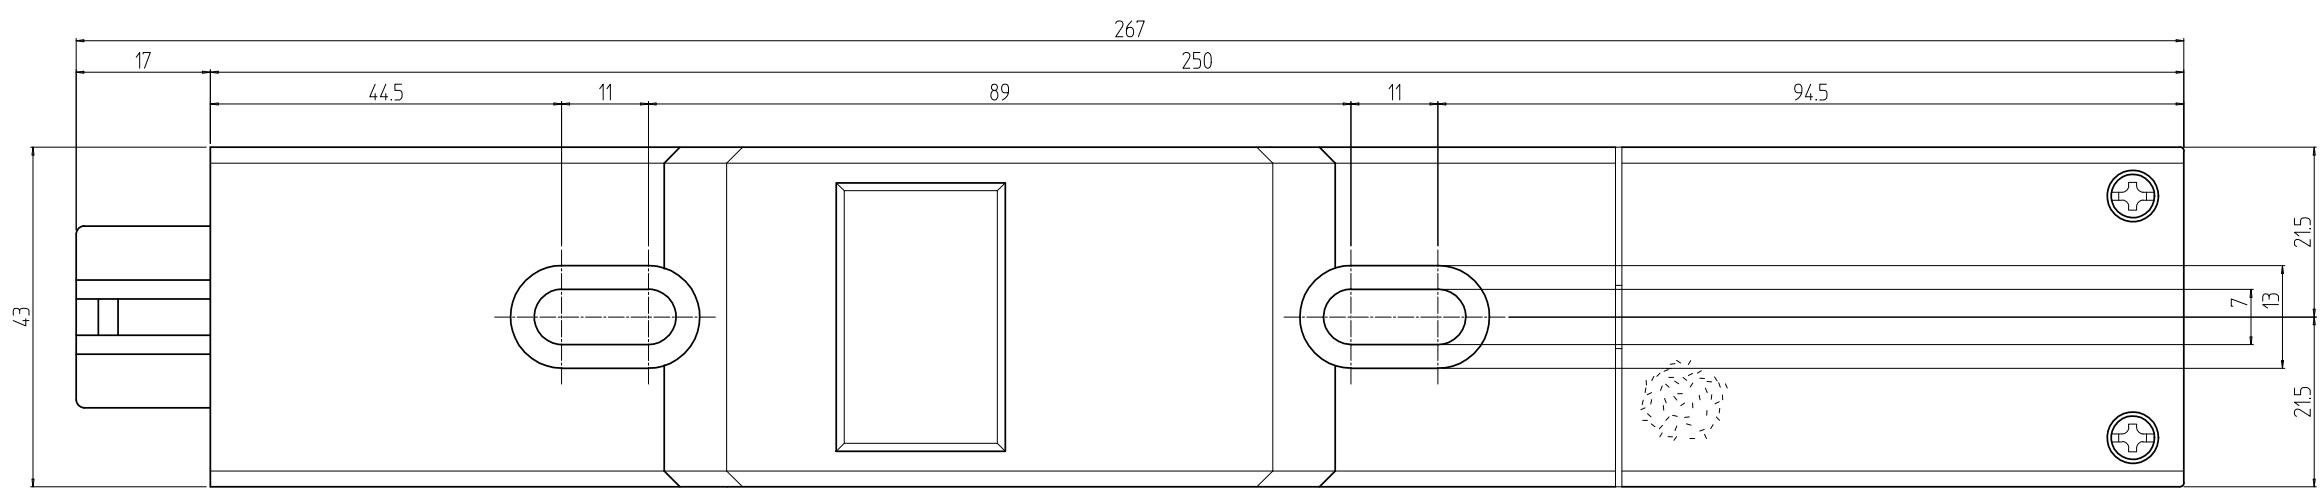

変更 REVISIONS			
回数 REV. MARK	日付 DATE	記事 CONTENTS	変更者 REVISED BY

注1. ネジの有効長は6.5mm以下とする。

1	01	電流計ユニット 本体	ABS等	「グレー」
数量 QUANTITY	図番 DRAWING No.	部品名 PART NAME	材質 MATERIAL	仕上 FINISH
MODEL	単位 UNIT	設計 検図 承認 DESIGNED CHECKED APPROVED	図名 TITLE	外觀寸法
型式	尺度 SCALE		品名 NAME	電流計ユニット
			型式 MODEL	DY-R9205
			図番 DRAWING No.	DY-004011