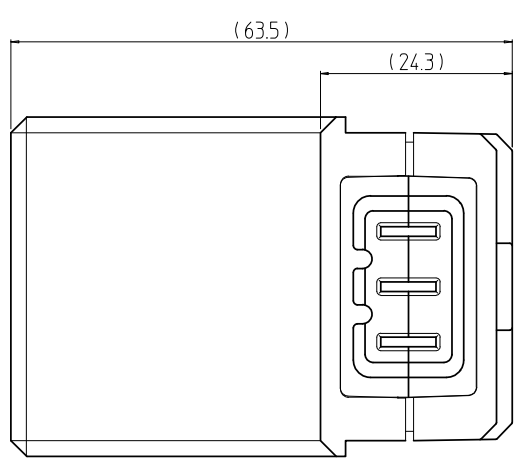

変更 REVISIONS			
回数 REV. MARK	日付 DATE	記事 CONTENTS	変更者 REVISED BY

注1. ネジの有効長は6.5mm以下とする。

1	01	電流計ユニット 本体	ABS等	「グレー」
数量 QUANTITY	図番 DRAWING No.	部品名 PART NAME	材質 MATERIAL	仕上 FINISH
MODEL	単位 UNIT	設計 検図 承認 DESIGNED CHECKED APPROVED	図名 TITLE	外觀寸法
型式	尺度 SCALE		品名 NAME	電流計ユニット
			型式 MODEL	DY-R9205
			図番 DRAWING No.	DY-004011