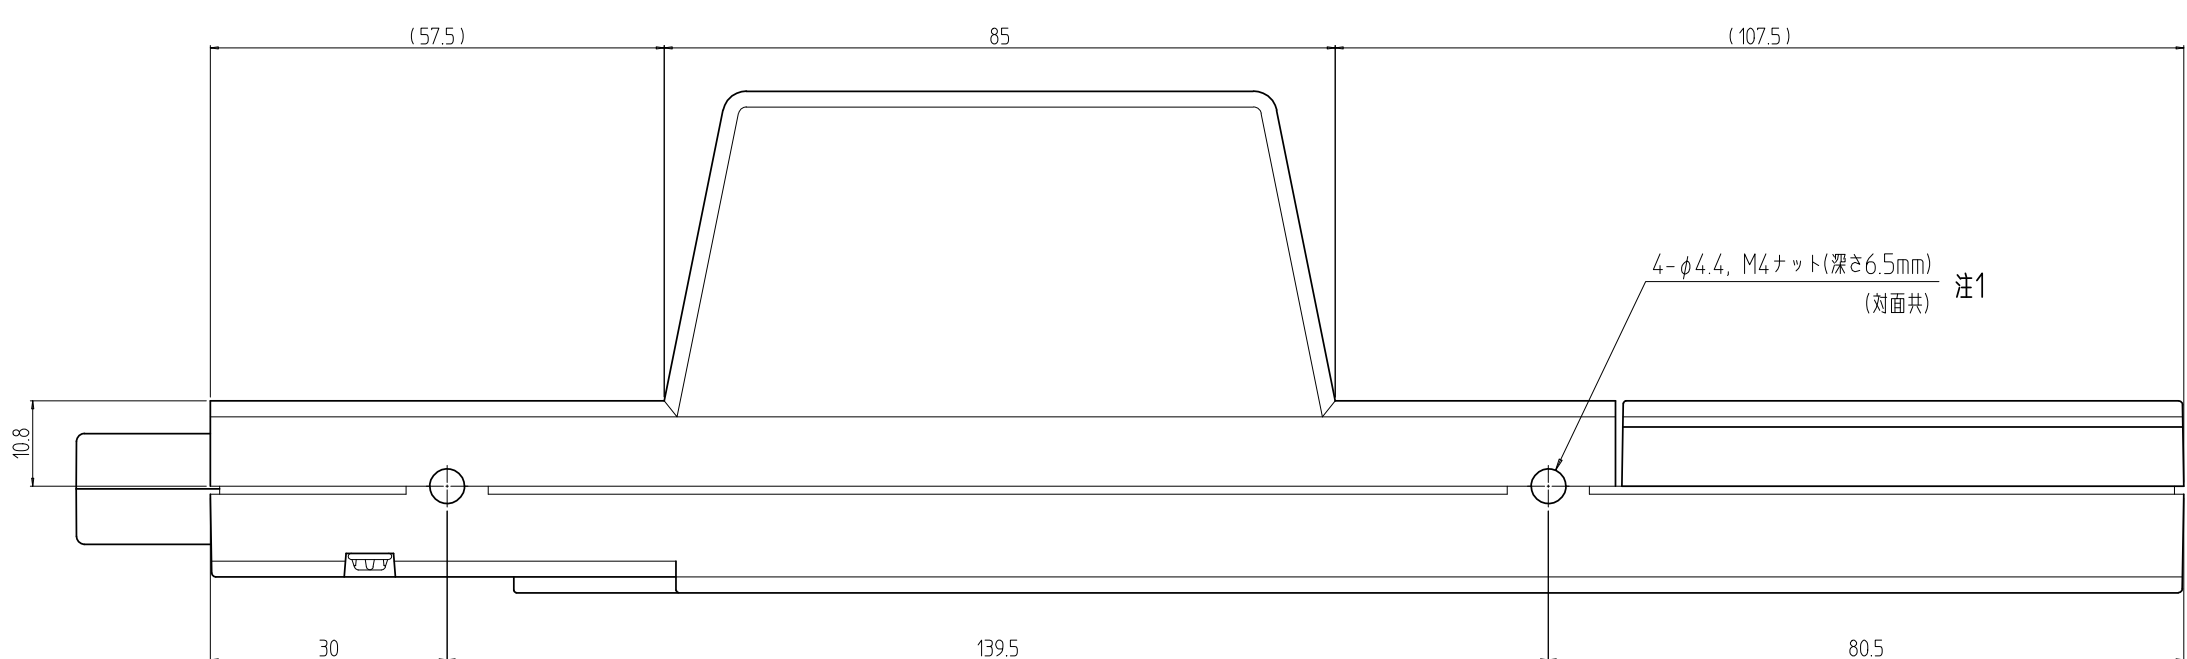

変更 REVISIONS			
回数 REV. MARK	日付 DATE	記事 CONTENTS	変更者 REVISED BY

注1. ネジの有効長は6.5mm以下とする。

1	01	電流計ユニット 本体	ABS等	「グレー」
数量 QUANTITY	図番 DRAWING No.	部品名 PART NAME	材質 MATERIAL	仕上 FINISH
MODEL	単位 UNIT	設計 検図 承認 DESIGNED CHECKED APPROVED	図名 TITLE	外觀寸法
型式	尺度 SCALE		品名 NAME	電流計ユニット
			型式 MODEL	DY-R9205
			図番 DRAWING No.	DY-004011