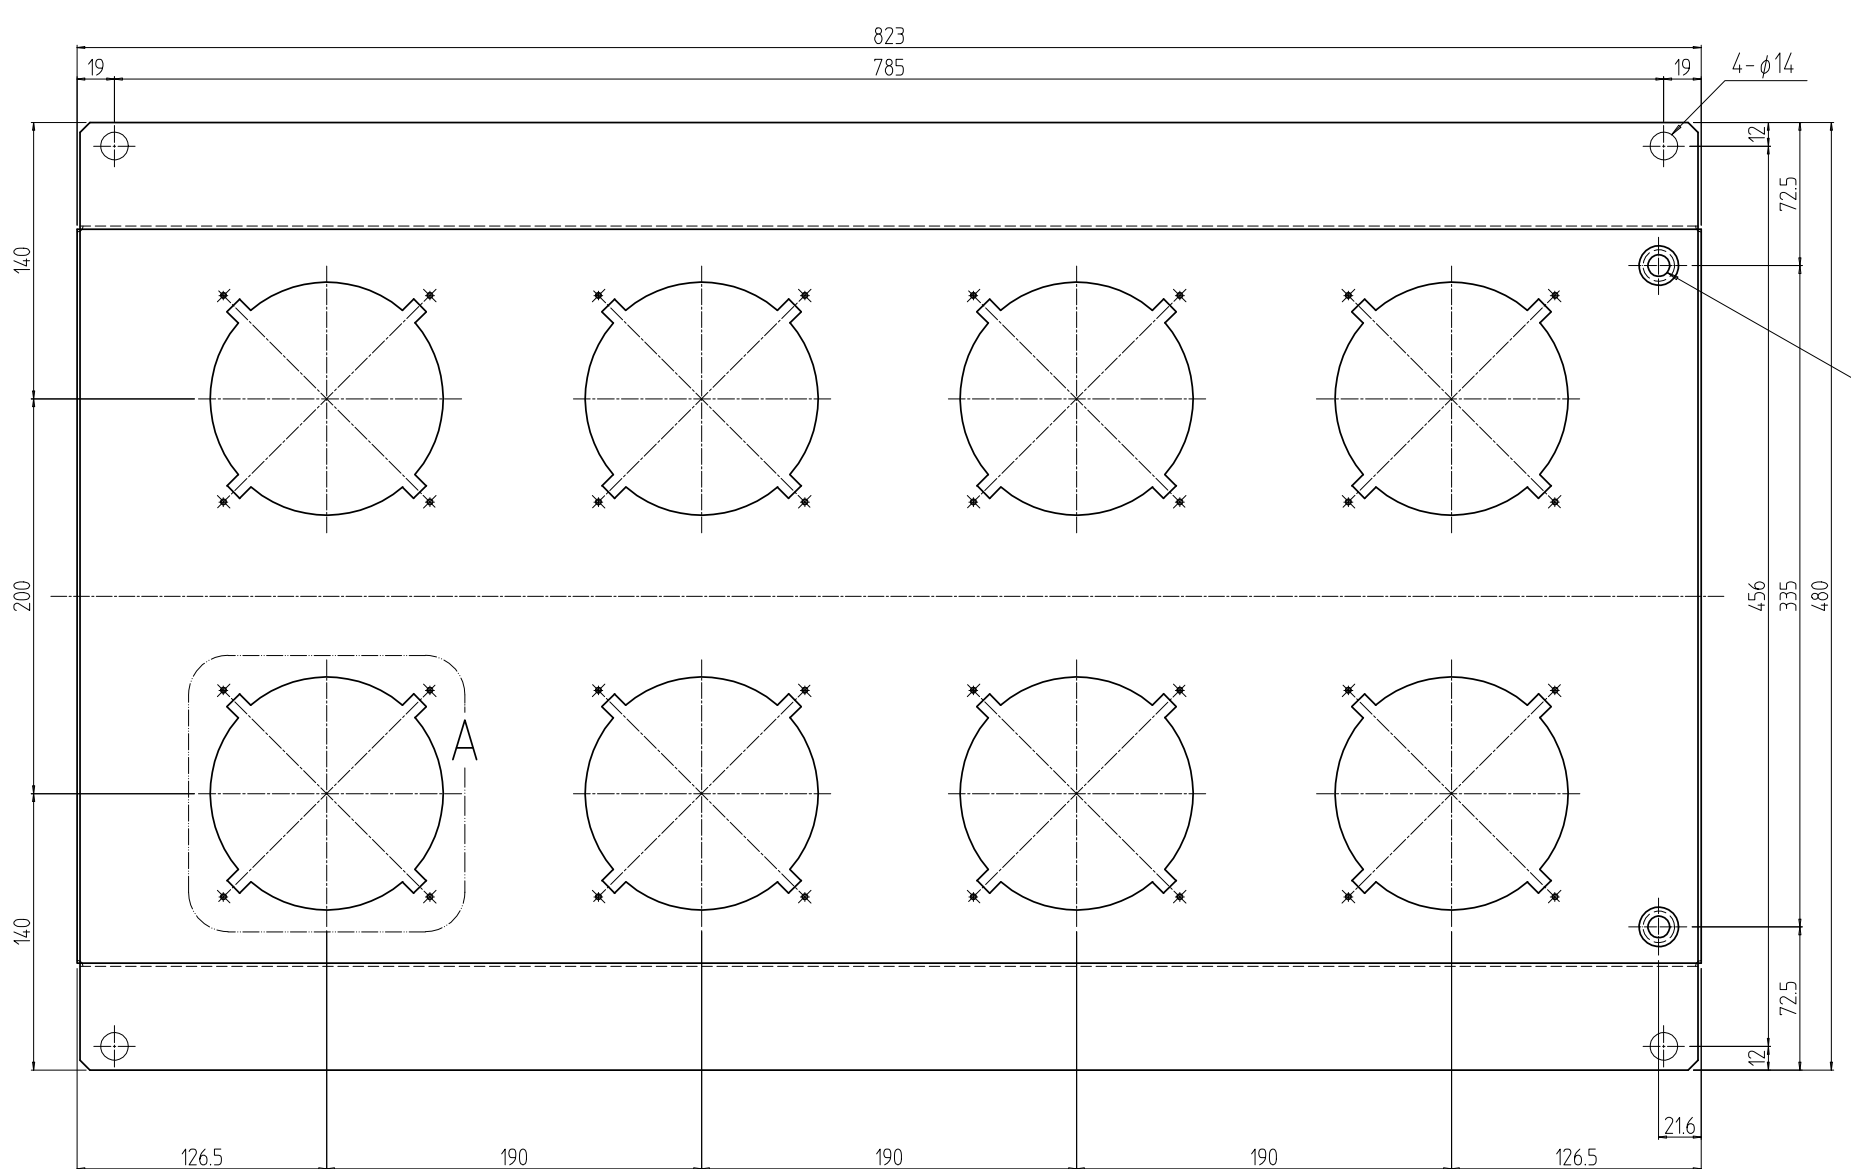

変更 REVISIONS			
回数 REV. MARK	日付 DATE	記事 CONTENTS	変更者 REVISED BY

A部詳細 (1:2)
計8ヶ所

2	02	膜付グロメット	エチレンプロピレンゴム	「ブラック」
1	01	ファンユニット900	SPCC t1.6	「ホワイトグレイ」ED塗装
個数 QUANTITY	No.	図番 DRAWING No.	部品名 PART NAME	材質 MATERIAL
			設計 DESIGNED	検図 CHECKED
			承認 APPROVED	図名 TITLE
		単位 UNIT	外観寸法	
		尺度 SCALE	品名 NAME	
			型式 MODEL	
			図番 DRAWING No.	
			RK02-900FU	
			IDEAL 摂津金属工業株式会社	
			RK02-060711	