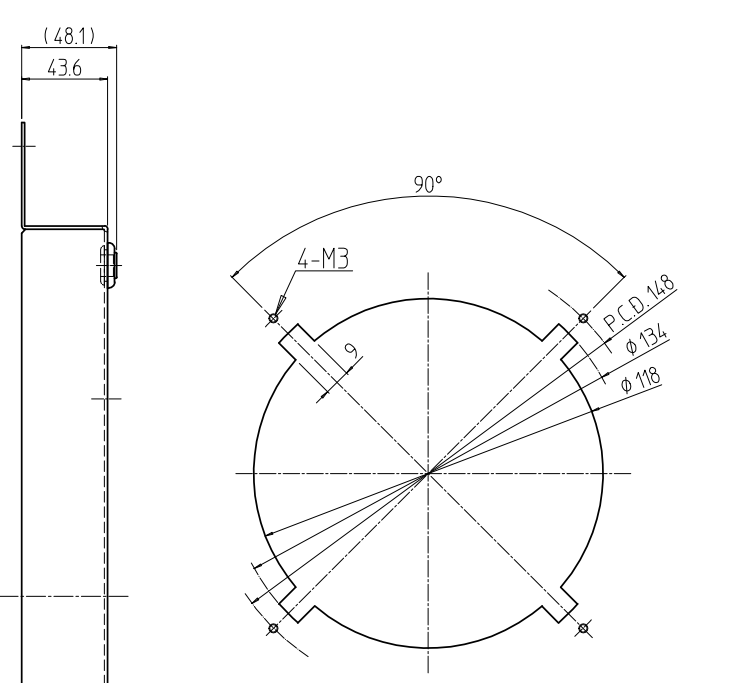

変更 REVISIONS			
回数 REV. MARK	日付 DATE	記事 CONTENTS	変更者 REVISED BY

A部詳細 (1:2)
計8ヶ所

2	02	膜付グロメット	エチレンプロピレンゴム	「ブラック」
1	01	ファンユニット900	SPCC t1.6	「ホワイトグレイ」ED塗装
個数 QUANTITY	No.	図番 DRAWING No.	部品名 PART NAME	材質 MATERIAL
			設計 DESIGNED	検図 CHECKED
			承認 APPROVED	図名 TITLE
		単位 UNIT	外観寸法	
		尺度 SCALE	品名 NAME	
			型式 MODEL	
			図番 DRAWING No.	
			RK02-900FU	
			IDEAL 摂津金属工業株式会社	
			RK02-060711	