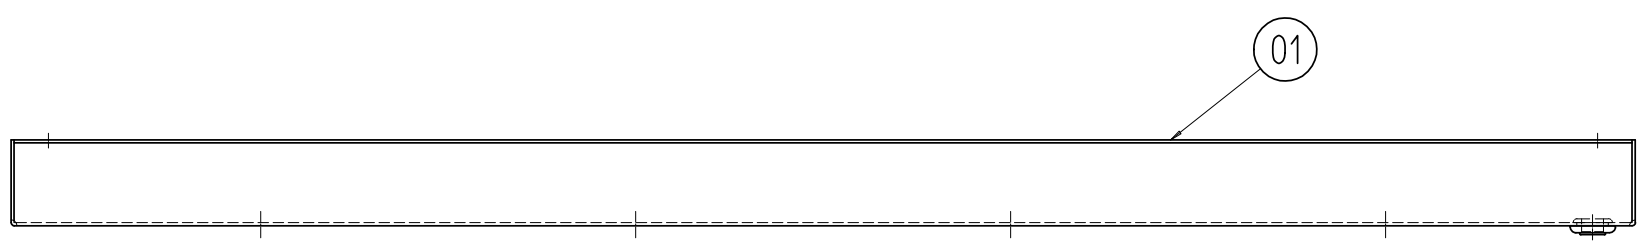

変更 REVISIONS			
回数 REV. MARK	日付 DATE	記事 CONTENTS	変更者 REVISED BY

A部詳細 (1:2)
計8ヶ所

2	02	膜付グロメット	エチレンプロピレンゴム	「ブラック」
1	01	ファンユニット900	SPCC t1.6	「ホワイトグレイ」ED塗装
個数 QUANTITY	No.	図番 DRAWING No.	部品名 PART NAME	材質 MATERIAL
			設計 DESIGNED	検図 CHECKED
			承認 APPROVED	図名 TITLE
		単位 UNIT	外観寸法	
		尺度 SCALE	品名 NAME	
			型式 MODEL	
			図番 DRAWING No.	
			RK02-900FU	
			IDEAL 摂津金属工業株式会社	
			RK02-060711	