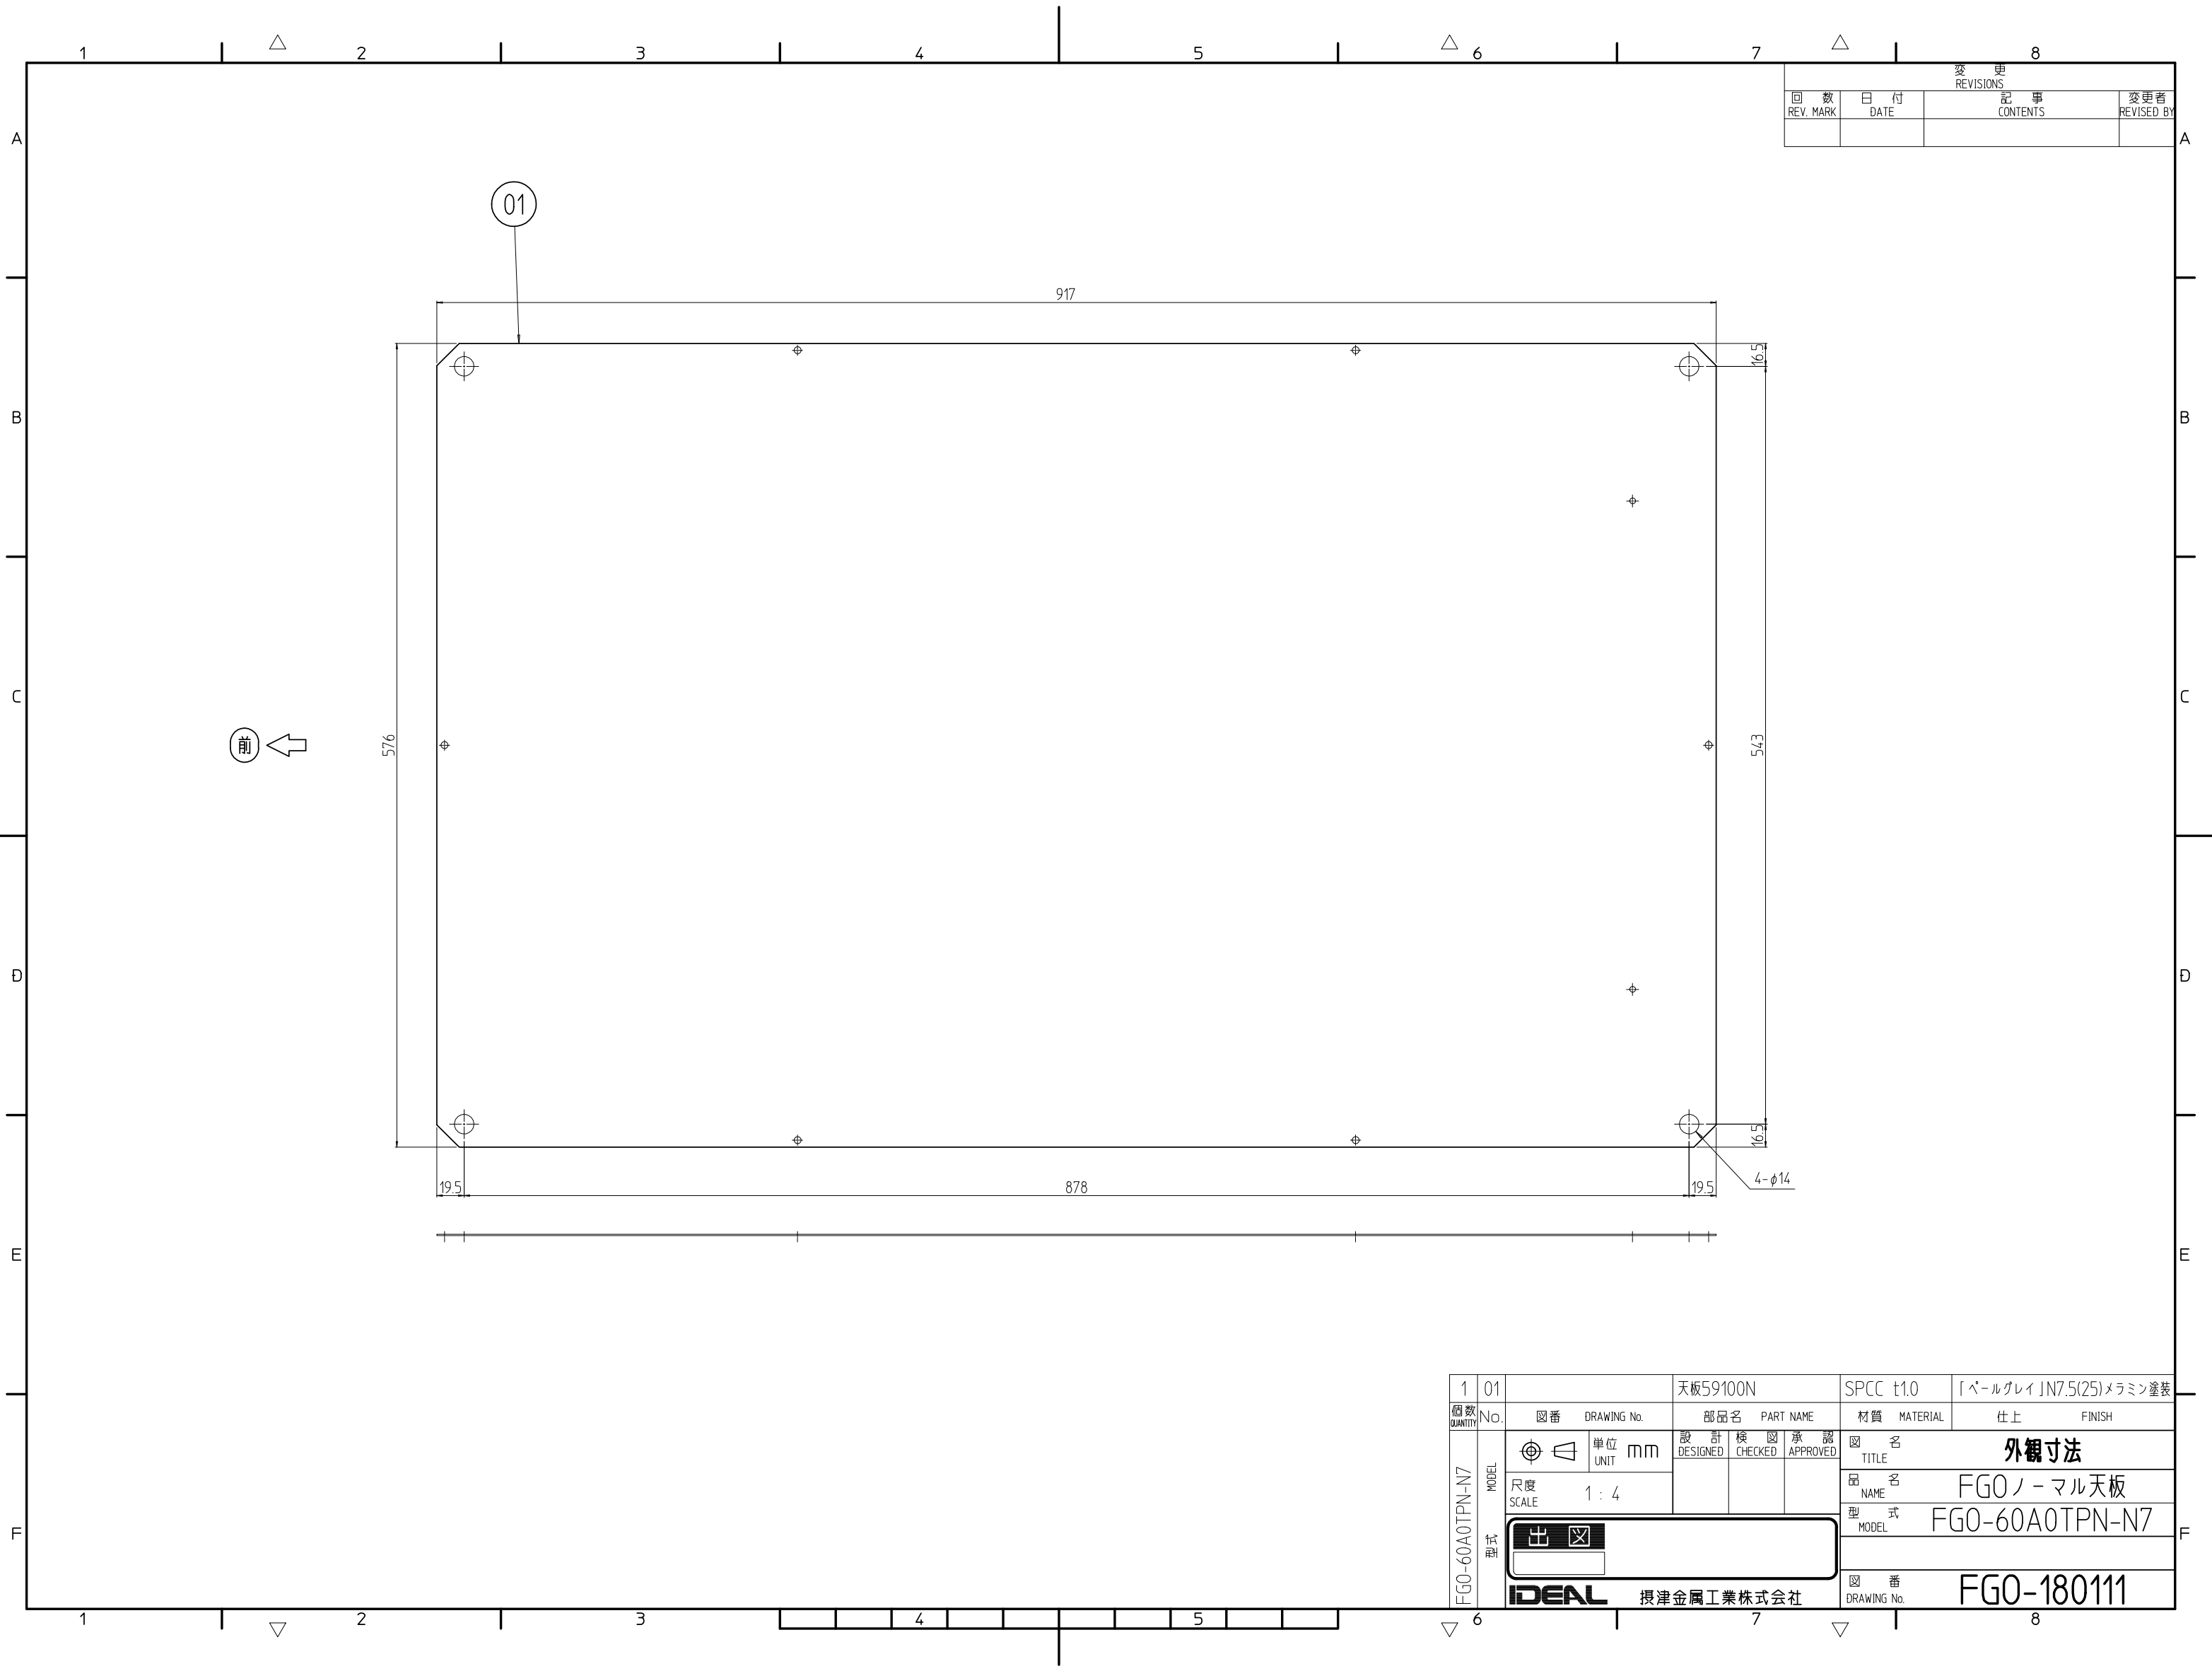

変更 REVISIONS			
回数 REV. MARK	日付 DATE	記事 CONTENTS	変更者 REVISED BY

1	01	天板59100N	SPCC t1.0	「ペールグレイ」N7.5(25)メラミン塗装	
個数 QUANTITY	No.	図番 DRAWING No.	部品名 PART NAME	材質 MATERIAL	
				仕上 FINISH	
型式 MODEL		単位 UNIT	設計 DESIGNED	検図 CHECKED	
			承認 APPROVED		
		尺度 SCALE			
				図名 TITLE	
				品名 NAME	
				型式 MODEL	
				図番 DRAWING No.	

出

IDEAL 摂津金属工業株式会社

外觀寸法

FGOノーマル天板

FGO-60A0TPN-N7

FGO-180111