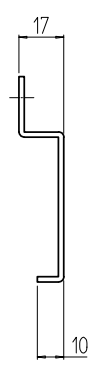

変更 REVISIONS			
回数 REV. MARK	日付 DATE	記事 CONTENTS	変更者 REVISED BY

01

A部詳細 (1:1)
(46カ所同様に加工)

B-B (1:3)

1	01	ガイドマウントフレーム46UFA	SEHC t2.0	「パールグレイ」N7.5(5B)メラミン塗装
数量 QUANTITY	No.	図番 DRAWING No.	部品名 PART NAME	材質 MATERIAL
				仕上 FINISH
型式 MODEL	単位 UNIT	単位	設計 検図 承認	図名 TITLE
		mm	DESIGNED CHECKED APPROVED	外觀寸法
		尺度 SCALE		品名 NAME
		1:6		FGOガイドマウントフレーム
				型式 MODEL
				FGO-46GF-FA-N7
				図番 DRAWING No.
				FGO-010111