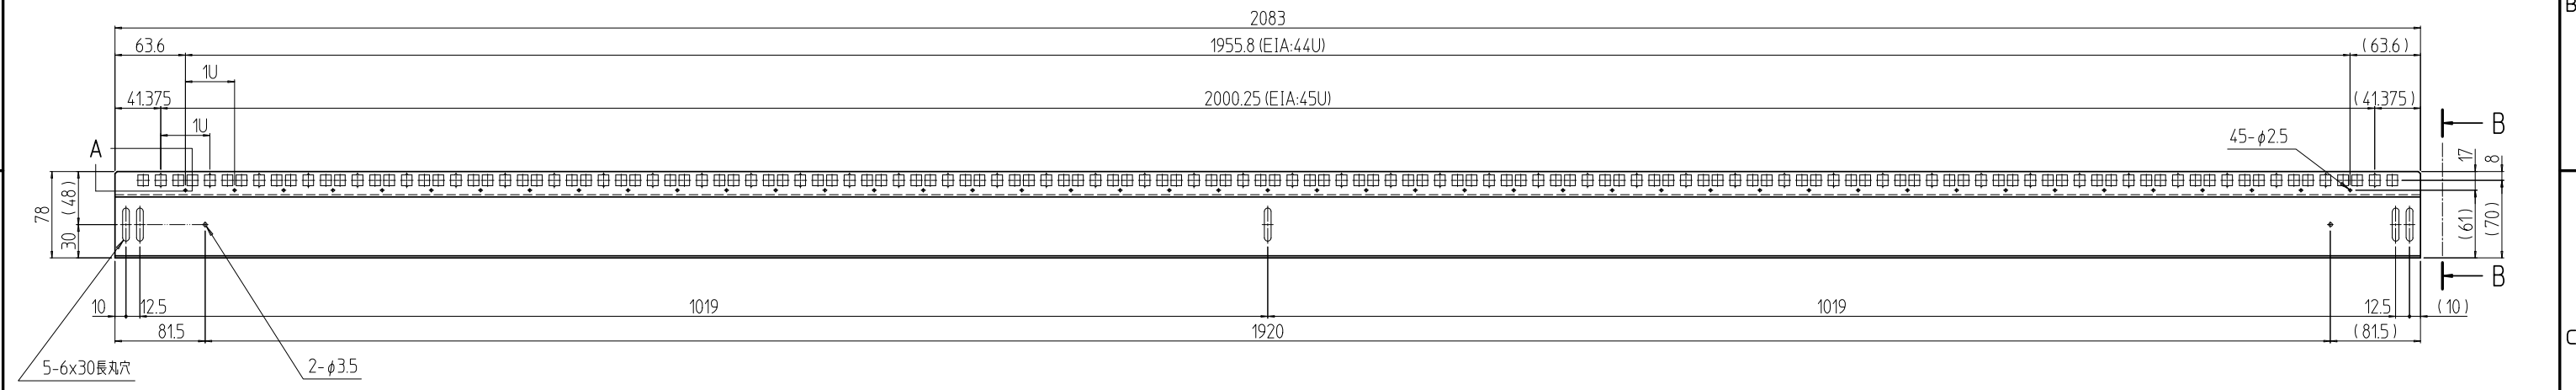

変更 REVISIONS			
回数 REV. MARK	日付 DATE	記事 CONTENTS	変更者 REVISED BY

01

A部詳細 (1:1)
(46カ所同様に加工)

B-B (1:3)

1	01	ガイドマウントフレーム46UFA	SEHC t2.0	「パールグレイ」N7.5(5B)メラミン塗装
数量 QUANTITY	No.	図番 DRAWING No.	部品名 PART NAME	材質 MATERIAL
				仕上 FINISH
型式 MODEL	単位 UNIT	単位	設計 検図 承認	図名 TITLE
		mm	DESIGNED CHECKED APPROVED	外觀寸法
		尺度 SCALE		品名 NAME
		1:6		FGOガイドマウントフレーム
				型式 MODEL
				FGO-46GF-FA-N7
				図番 DRAWING No.
				FGO-010111