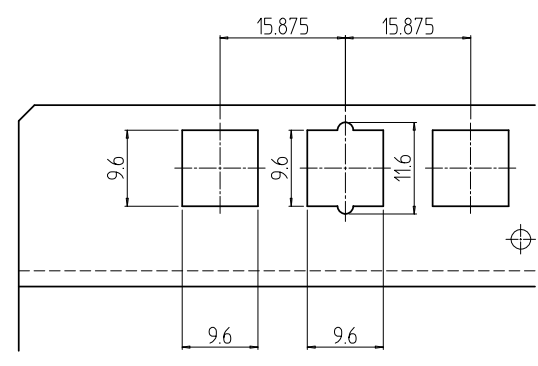

変更 REVISIONS			
回数 REV. MARK	日付 DATE	記事 CONTENTS	変更者 REVISED BY

01

A部詳細 (1:1)
(46カ所同様に加工)

B-B (1:3)

1	01	ガイドマウントフレーム46UFA	SEHC t2.0	「パールグレイ」N7.5(5B)メラミン塗装
数量 QUANTITY	No.	図番 DRAWING No.	部品名 PART NAME	材質 MATERIAL
				仕上 FINISH
型式 MODEL	単位 UNIT	単位	設計 検図 承認	図名 TITLE
		mm	DESIGNED CHECKED APPROVED	外觀寸法
		尺度 SCALE		品名 NAME
		1:6		FGOガイドマウントフレーム
				型式 MODEL
				FGO-46GF-FA-N7
				図番 DRAWING No.
				FGO-010111