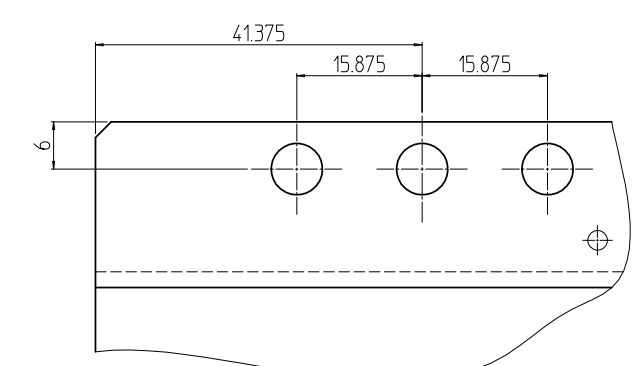

変更 REVISIONS			
回数 REV. MARK	日付 DATE	記事 CONTENTS	変更者 REVISED BY

1	01	ガイドマウントフレーム46UFB	SEHC t2.0	「パールグレイ」N7.5(5B)メラミン塗装
個数 QUANTITY	No.	図番 DRAWING No.	部品名 PART NAME	材質 MATERIAL
				仕上 FINISH
FGO-46GF-FB-N7 型式	MODEL	単位 UNIT	設計 DESIGNED	図名 TITLE
		尺度 SCALE	検図 CHECKED	承認 APPROVED
			品名 NAME	外觀寸法
			型式 MODEL	FGOガイドマウントフレーム
				FGO-46GF-FB-N7
			図番 DRAWING No.	FGO-030111