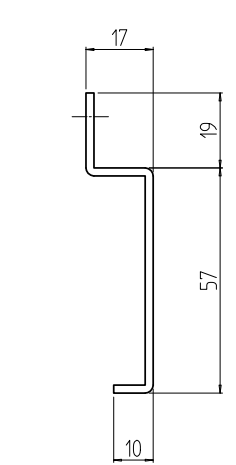

変更 REVISIONS			
回数 REV. MARK	日付 DATE	記事 CONTENTS	変更者 REVISED BY

1	01	ガイドマウントフレーム46UFB	SEHC t2.0	「パールグレイ」N7.5(5B)メラミン塗装
個数 QUANTITY	No.	図番 DRAWING No.	部品名 PART NAME	材質 MATERIAL
				仕上 FINISH
FGO-46GF-FB-N7 型式	MODEL	単位 UNIT	設計 DESIGNED	図名 TITLE
		尺度 SCALE	検図 CHECKED	承認 APPROVED
			品名 NAME	外觀寸法
			型式 MODEL	FGOガイドマウントフレーム
				FGO-46GF-FB-N7
			図番 DRAWING No.	FGO-030111