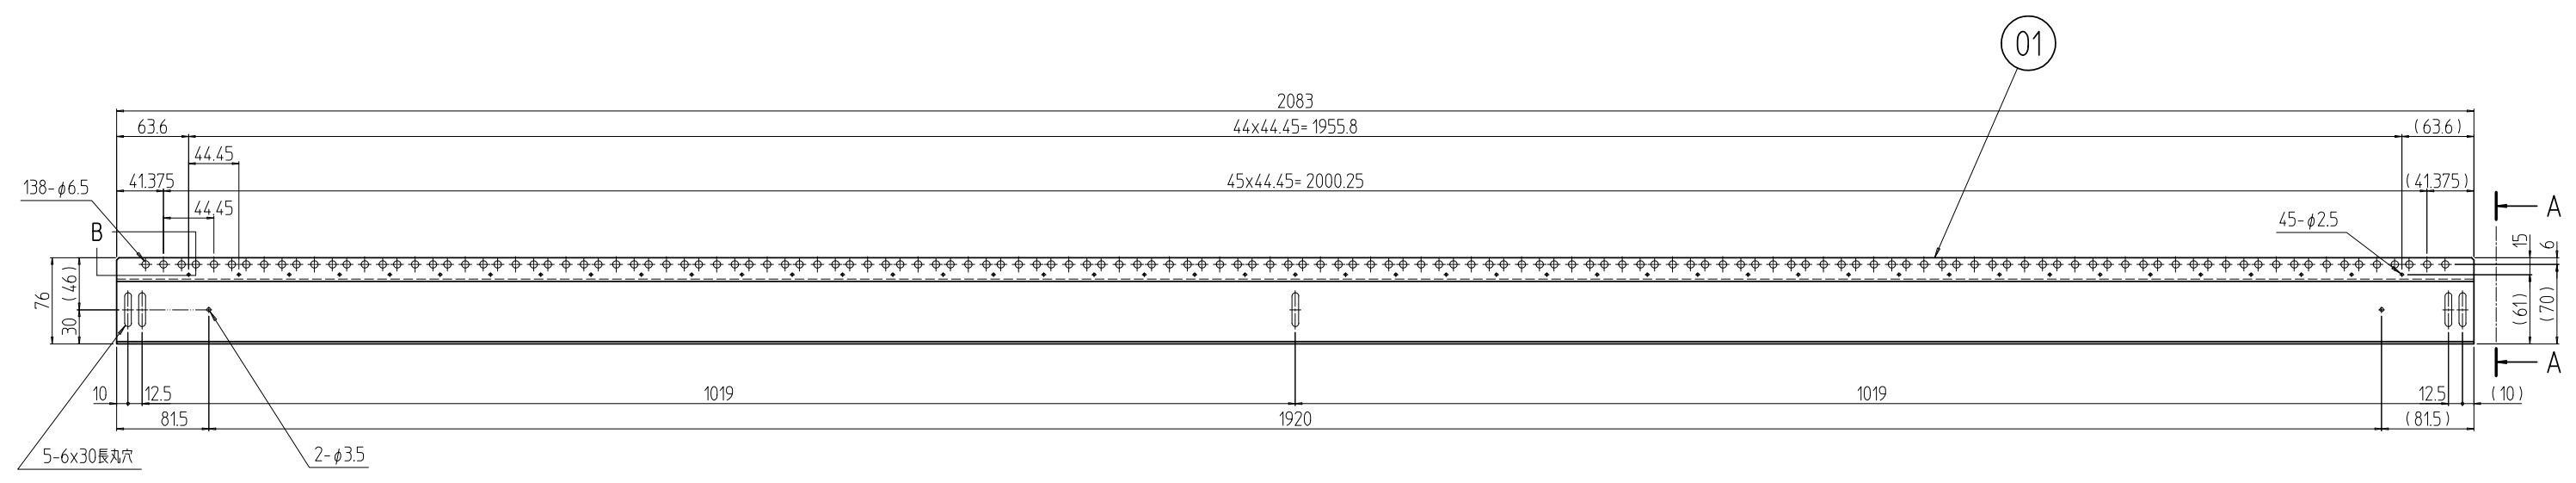

変更 REVISIONS			
回数 REV. MARK	日付 DATE	記事 CONTENTS	変更者 REVISED BY

1	01	ガイドマウントフレーム46UFB	SEHC t2.0	「パールグレイ」N7.5(5B)メラミン塗装
個数 QUANTITY	No.	図番 DRAWING No.	部品名 PART NAME	材質 MATERIAL
				仕上 FINISH
FGO-46GF-FB-N7 型式	MODEL	単位 UNIT	設計 DESIGNED	図名 TITLE
		尺度 SCALE	検図 CHECKED	承認 APPROVED
			品名 NAME	外觀寸法
			型式 MODEL	FGOガイドマウントフレーム
				FGO-46GF-FB-N7
			図番 DRAWING No.	FGO-030111