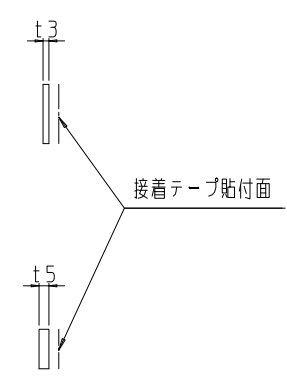

変更 REVISIONS			
回数 REV. MARK	日付 DATE	記事 CONTENTS	変更者 REVISED BY

A-A (1 : 4)

アングル用ゴム詳細 (1 : 4)

クッションゴム詳細 (1 : 4)

接着テープ貼付面

2	08		アングル用ゴム 980	ネオレンゴム t3.0x30	
2	07		アングル用ゴム 600		「ブラック」片面接着テープ貼付
2	06		クッションゴム 900	CR緑丸スポンジ C-4305 150	
2	05		クッションゴム 600		
4	04		C-2ベース	SPHC t45 取付ボルト M22x125L	「黒」カチオン電着塗装
2	03		アングル W600	等辺山形鋼 t5x40x40	「ブラック」N1.0塗装
2	02		アングル D900		
1	01		FGOレベラ付架台604090	ネオレンゴム t7x100x75/t7x125x75 取付ボルト t6x75x75 / 厚紙 t2	
個数 QUANTITY	No.	図番 DRAWING No.	部品名 PART NAME	材質 MATERIAL	仕上 FINISH
FGO-604090CBL	型式	単位 UNIT	設計 DESIGNED	検図 CHECKED	承認 APPROVED
		mm			
		1 : 8			
出				図名 TITLE	
IDEAL 摂津金属工業株式会社				品名 NAME	
				FGO レベラ付架台	
				型式 MODEL	
				FGO-604090CBL	
				図番 DRAWING No.	
				FGO-201711	