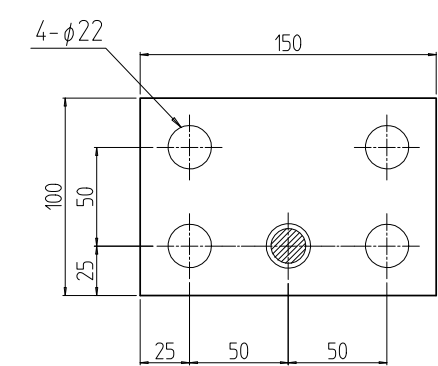

変更 REVISIONS			
回数 REV. MARK	日付 DATE	記事 CONTENTS	変更者 REVISED BY

A-A (1 : 4)

アングル用ゴム詳細 (1 : 4)

クッションゴム詳細 (1 : 4)

接着テープ貼付面

2	08		アングル用ゴム 980	ネオレンゴム t3.0x30	
2	07		アングル用ゴム 600		「ブラック」片面接着テープ貼付
2	06		クッションゴム 900	CR緑丸スポンジ C-4305 150	
2	05		クッションゴム 600		
4	04		C-2ベース	SPHC t45 取付ボルト M22x125L	「黒」カチオン電着塗装
2	03		アングル W600	等辺山形鋼 t5x40x40	「ブラック」N1.0塗装
2	02		アングル D900		
1	01		FGOレベラ付架台604090	ネオレンゴム t7x100x75/t7x125x75 取付ボルト t6x75x75 / 厚紙 t2	
個数 QUANTITY	No.	図番 DRAWING No.	部品名 PART NAME	材質 MATERIAL	仕上 FINISH
FGO-604090CBL	型式	単位 UNIT	設計 DESIGNED	検図 CHECKED	承認 APPROVED
		mm			
		1 : 8			
出				図名 TITLE	
IDEAL 摂津金属工業株式会社				品名 NAME	
				FGO レベラ付架台	
				型式 MODEL	
				FGO-604090CBL	
				図番 DRAWING No.	
				FGO-201711	