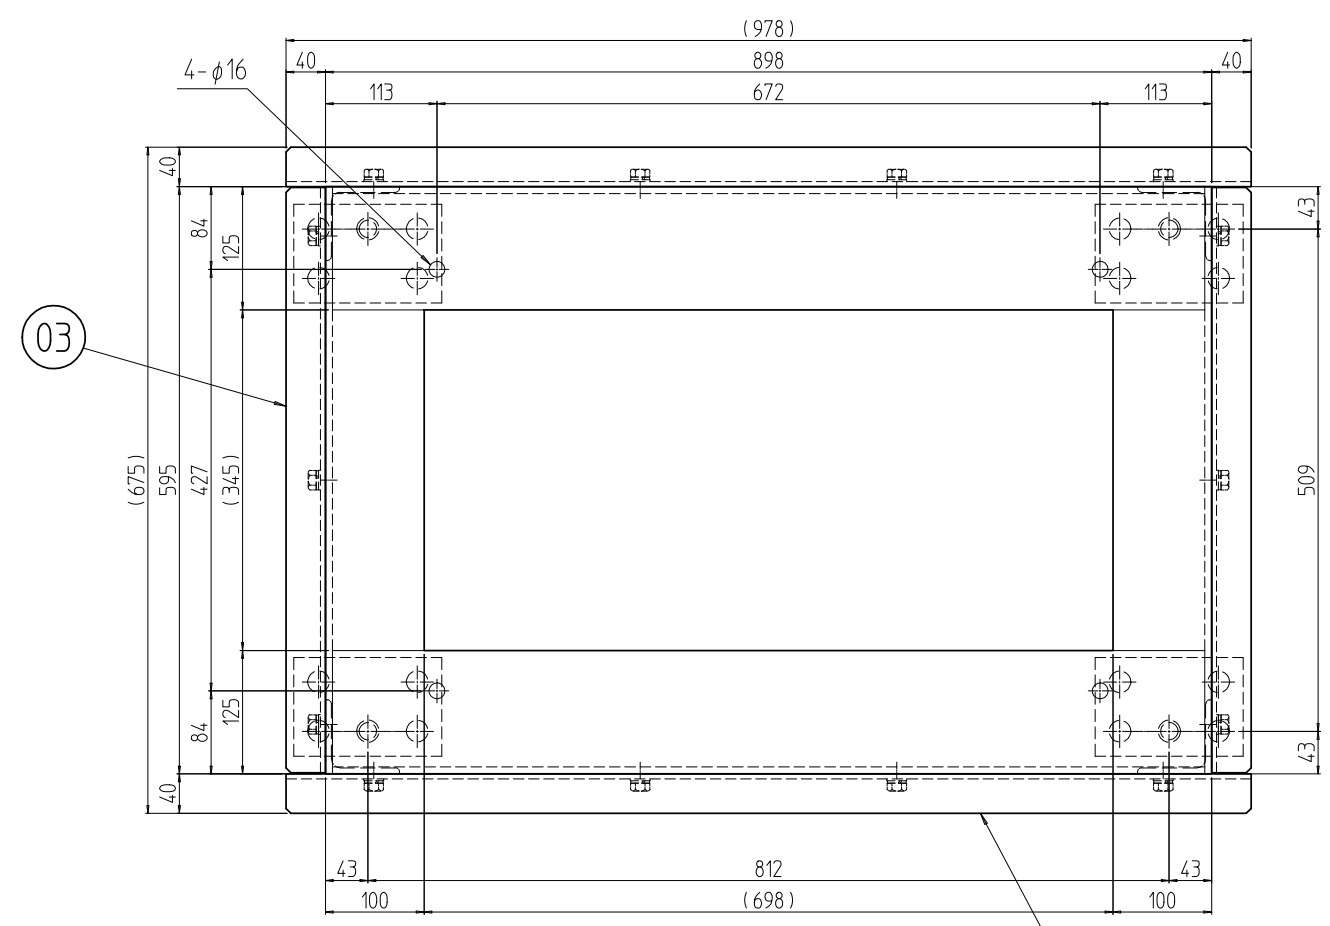

変更 REVISIONS			
回数 REV. MARK	日付 DATE	記事 CONTENTS	変更者 REVISED BY

A-A (1 : 4)

アングル用ゴム詳細 (1 : 4)

クッションゴム詳細 (1 : 4)

接着テープ貼付面

2	08		アングル用ゴム 980	ネオレンゴム t3.0x30	
2	07		アングル用ゴム 600		「ブラック」片面接着テープ貼付
2	06		クッションゴム 900	CR緑丸スポンジ C-4305 150	
2	05		クッションゴム 600		
4	04		C-2ベース	SPHC t45 取付ボルト M22x125L	「黒」カチオン電着塗装
2	03		アングル W600	等辺山形鋼 t5x40x40	「ブラック」N1.0塗装
2	02		アングル D900		
1	01		FGOレベラ付架台604090	ネオレンゴム t7x100x75/t7x125x75 取付ボルト t6x75x75 / 厚紙 t2	
個数 QUANTITY	No.	図番 DRAWING No.	部品名 PART NAME	材質 MATERIAL	仕上 FINISH
FGO-604090CBL	型式	単位 UNIT	設計 DESIGNED	検図 CHECKED	承認 APPROVED
		mm			
		1 : 8			
出				図名 TITLE	
IDEAL 摂津金属工業株式会社				品名 NAME	
				FGO レベラ付架台	
				型式 MODEL	
				FGO-604090CBL	
				図番 DRAWING No.	
				FGO-201711	