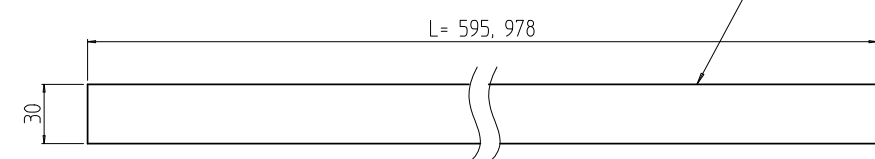

変更 REVISIONS			
回数 REV. MARK	日付 DATE	記事 CONTENTS	変更者 REVISED BY

A-A (1 : 4)

アングル用ゴム詳細 (1 : 4)

クッションゴム詳細 (1 : 4)

接着テープ貼付面

2	08		アングル用ゴム 980	ネオレンゴム t3.0x30	
2	07		アングル用ゴム 600		「ブラック」片面接着テープ貼付
2	06		クッションゴム 900	CR緑丸スポンジ C-4305 150	
2	05		クッションゴム 600		
4	04		C-2ベース	SPHC t45 取付ボルト M22x125L	「黒」カチオン電着塗装
2	03		アングル W600	等辺山形鋼 t5x40x40	「ブラック」N1.0塗装
2	02		アングル D900		
1	01		FGOレベラ付架台604090	ネオレンゴム t7x100x75/t7x125x75 取付ボルト t6x75x75 / 厚紙 t2	
個数 QUANTITY	No.	図番 DRAWING No.	部品名 PART NAME	材質 MATERIAL	仕上 FINISH
FGO-604090CBL	型式	単位 UNIT	設計 DESIGNED	検図 CHECKED	承認 APPROVED
		mm			
		1 : 8			
出				図名 TITLE	
IDEAL 摂津金属工業株式会社				品名 NAME	
				FGO レベラ付架台	
				型式 MODEL	
				FGO-604090CBL	
				図番 DRAWING No.	
				FGO-201711	