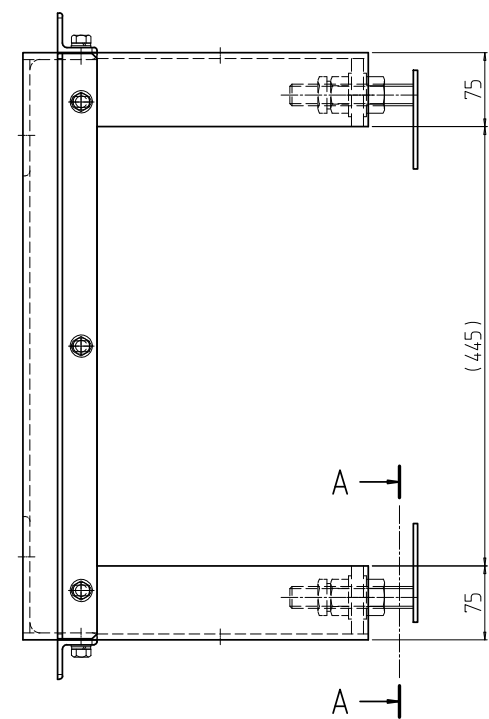

変更 REVISIONS			
回数 REV. MARK	日付 DATE	記事 CONTENTS	変更者 REVISED BY

A-A (1 : 4)

アングル用ゴム詳細 (1 : 4)

クッションゴム詳細 (1 : 4)

接着テープ貼付面

2	08		アングル用ゴム 980	ネオレンゴム t3.0x30	
2	07		アングル用ゴム 600		「ブラック」片面接着テープ貼付
2	06		クッションゴム 900	CR緑丸スポンジ C-4305 150	
2	05		クッションゴム 600		
4	04		C-2ベース	SPHC t45 取付ボルト M22x125L	「黒」カチオン電着塗装
2	03		アングル W600	等辺山形鋼 t5x40x40	「ブラック」N1.0塗装
2	02		アングル D900		
1	01		FGOレベラ付架台604090	ネオレンゴム t7x100x75/t7x125x75 取付ボルト t6x75x75 / 厚紙 t2	
個数 QUANTITY	No.	図番 DRAWING No.	部品名 PART NAME	材質 MATERIAL	仕上 FINISH
FGO-604090CBL	型式	単位 UNIT	設計 DESIGNED	検図 CHECKED	承認 APPROVED
		mm			
		1 : 8			
出				図名 TITLE	
IDEAL 摂津金属工業株式会社				品名 NAME	
				FGO レベラ付架台	
				型式 MODEL	
				FGO-604090CBL	
				図番 DRAWING No.	
				FGO-201711	