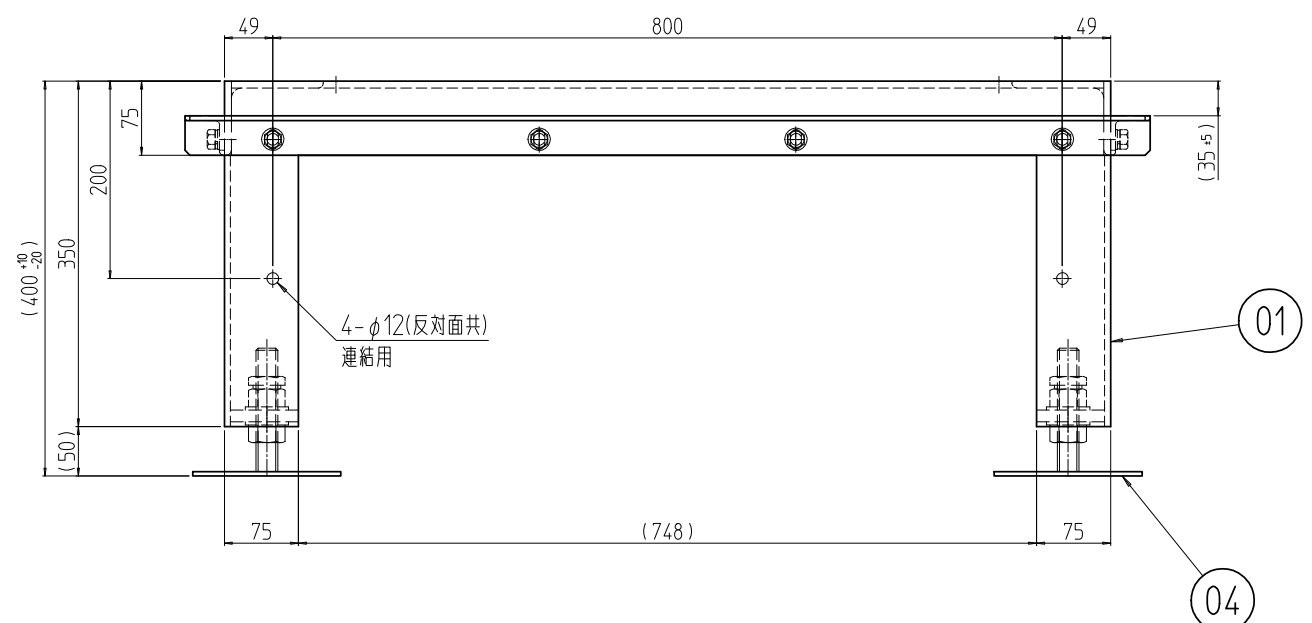

変更 REVISIONS			
回数 REV. MARK	日付 DATE	記事 CONTENTS	変更者 REVISED BY

A-A (1 : 4)

アングル用ゴム詳細 (1 : 4)

クッションゴム詳細 (1 : 4)

接着テープ貼付面

2	08		アングル用ゴム 980	ネオレンゴム t3.0x30	
2	07		アングル用ゴム 600		「ブラック」片面接着テープ貼付
2	06		クッションゴム 900	CR緑丸スポンジ C-4305 150	
2	05		クッションゴム 600		
4	04		C-2ベース	SPHC t45 取付ボルト M22x125L	「黒」カチオン電着塗装
2	03		アングル W600	等辺山形鋼 t5x40x40	「ブラック」N1.0塗装
2	02		アングル D900		
1	01		FGOレベラ付架台604090	ネオレンゴム t7x100x75/t7x125x75 取付ボルト t6x75x75 / 厚紙 t2	
個数 QUANTITY	No.	図番 DRAWING No.	部品名 PART NAME	材質 MATERIAL	仕上 FINISH
FGO-604090CBL	型式	単位 UNIT	設計 DESIGNED	検図 CHECKED	承認 APPROVED
		mm			
		1 : 8			
出				図名 TITLE	
IDEAL 摂津金属工業株式会社				品名 NAME	
				FGO レベラ付架台	
				型式 MODEL	
				FGO-604090CBL	
				図番 DRAWING No.	
				FGO-201711	