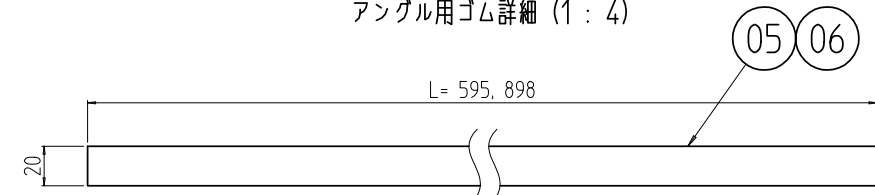

変更 REVISIONS			
回数 REV. MARK	日付 DATE	記事 CONTENTS	変更者 REVISED BY

A-A (1 : 4)

アングル用ゴム詳細 (1 : 4)

クッションゴム詳細 (1 : 4)

接着テープ貼付面

2	08		アングル用ゴム 980	ネオレンゴム t3.0x30	
2	07		アングル用ゴム 600		「ブラック」片面接着テープ貼付
2	06		クッションゴム 900	CR緑丸スポンジ C-4305 150	
2	05		クッションゴム 600		
4	04		C-2ベース	SPHC t45 取付ボルト M22x125L	「黒」カチオン電着塗装
2	03		アングル W600	等辺山形鋼 t5x40x40	「ブラック」N1.0塗装
2	02		アングル D900		
1	01		FGOレベラ付架台604090	ネオレンゴム t7x100x75/t7x125x75 取付ボルト t6x75x75 / 厚紙 t2	
個数 QUANTITY	No.	図番 DRAWING No.	部品名 PART NAME	材質 MATERIAL	仕上 FINISH
FGO-604090CBL	型式	単位 UNIT	設計 DESIGNED	検図 CHECKED	承認 APPROVED
		mm			
		1 : 8			
出				図名 TITLE	
IDEAL 摂津金属工業株式会社				品名 NAME	
				FGO レベラ付架台	
				型式 MODEL	
				FGO-604090CBL	
				図番 DRAWING No.	
				FGO-201711	