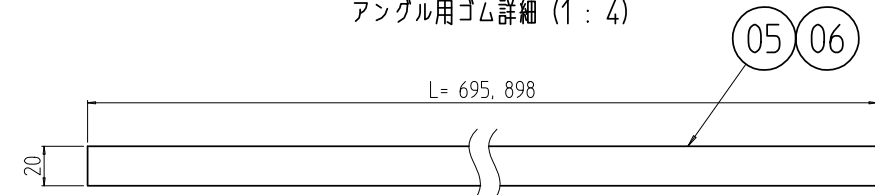

変更 REVISIONS			
回数 REV. MARK	日付 DATE	記事 CONTENTS	変更者 REVISED BY

A-A (1 : 4)

アングル用ゴム詳細 (1 : 4)

クッションゴム詳細 (1 : 4)

2	08	アングル用ゴム 980	ネオレンゴム t3.0x30		
2	07	アングル用ゴム 700		「ブラック」片面接着テープ貼付	
2	06	クッションゴム 900	CR発泡スポンジ C-4305 15.0		
2	05	クッションゴム 700			
4	04	C-2ベース	SPHC t45 段付JボルトM22x125L	「黒」カチオン電着塗装	
2	03	アングル W700	等辺山形鋼 t5x40x40	「ブラック」N1.0塗装	
2	02	アングル D900			
1	01	FGOレベラ付架台704090	ネオレンゴム 17x100x75/17x125x75 発泡スポンジ 16x75x75 / 厚紙 t2		
個数 QUANTITY	No.	図番 DRAWING No.	部品名 PART NAME	材質 MATERIAL	仕上 FINISH
FGO-704090CBL	型式	単位 UNIT	設計 DESIGNED	検図 CHECKED	承認 APPROVED
		尺度 SCALE	図名 TITLE		
		1 : 8	品名 NAME		
			FGO レベラ付架台		
			型式 MODEL		
			FGO-704090CBL		
			図番 DRAWING No.		
			FGO-201911		