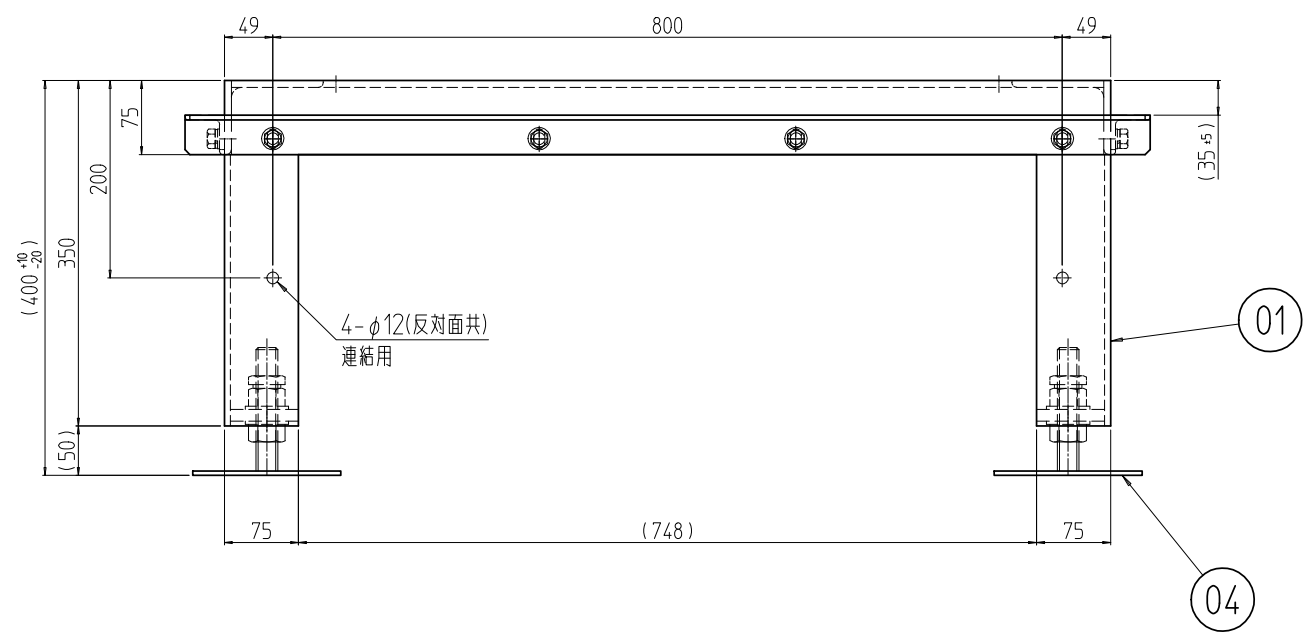

変更 REVISIONS			
回数 REV. MARK	日付 DATE	記事 CONTENTS	変更者 REVISED BY

A-A (1 : 4)

アングル用ゴム詳細 (1 : 4)

クッションゴム詳細 (1 : 4)

2	08	アングル用ゴム 980	ネオレンゴム t3.0x30		
2	07	アングル用ゴム 700		「ブラック」片面接着テープ貼付	
2	06	クッションゴム 900	CR発泡スポンジ C-4305 15.0		
2	05	クッションゴム 700			
4	04	C-2ベース	SPHC t45 段付JボルトM22x125L	「黒」カチオン電着塗装	
2	03	アングル W700	等辺山形鋼 t5x40x40	「ブラック」N1.0塗装	
2	02	アングル D900			
1	01	FGOレベラ付架台704090	ネオレンゴム 17x100x75/17x125x75 発泡スポンジ 16x75x75 / 厚紙 t2		
個数 QUANTITY	No.	図番 DRAWING No.	部品名 PART NAME	材質 MATERIAL	仕上 FINISH
FGO-704090CBL	型式	単位 UNIT	設計 DESIGNED	検図 CHECKED	承認 APPROVED
		尺度 SCALE	図名 TITLE		
		1 : 8	品名 NAME		
			FGO レベラ付架台		
			型式 MODEL		
			FGO-704090CBL		
			図番 DRAWING No.		
			FGO-201911		