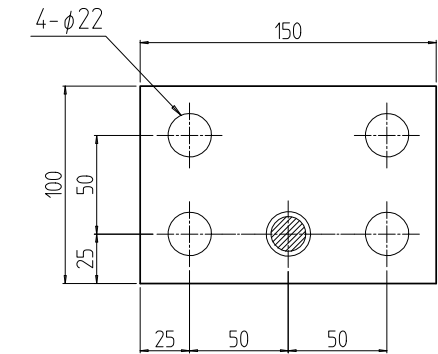

変更 REVISIONS			
回数 REV. MARK	日付 DATE	記事 CONTENTS	変更者 REVISED BY

A-A (1 : 4)

アングル用ゴム詳細 (1 : 4)

クッションゴム詳細 (1 : 4)

2	08	アングル用ゴム 980	ネオレンゴム t3.0x30		
2	07	アングル用ゴム 700		「ブラック」片面接着テープ貼付	
2	06	クッションゴム 900	CR発泡スポンジ C-4305 15.0		
2	05	クッションゴム 700			
4	04	C-2ベース	SPHC t45 段付JボルトM22x125L	「黒」カチオン電着塗装	
2	03	アングル W700	等辺山形鋼 t5x40x40	「ブラック」N1.0塗装	
2	02	アングル D900			
1	01	FGOレベラ付架台704090	ネオレンゴム 17x100x75/17x125x75 発泡スポンジ 16x75x75 / 厚紙 t2		
個数 QUANTITY	No.	図番 DRAWING No.	部品名 PART NAME	材質 MATERIAL	仕上 FINISH
FGO-704090CBL	型式	単位 UNIT	設計 DESIGNED	検図 CHECKED	承認 APPROVED
		尺度 SCALE	図名 TITLE		
		1 : 8	品名 NAME		
			FGO レベラ付架台		
			型式 MODEL		
			FGO-704090CBL		
			図番 DRAWING No.		
			FGO-201911		