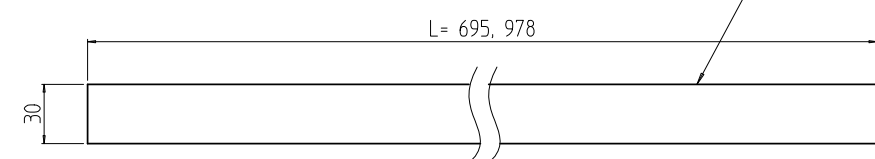

変更 REVISIONS			
回数 REV. MARK	日付 DATE	記事 CONTENTS	変更者 REVISED BY

A-A (1 : 4)

アングル用ゴム詳細 (1 : 4)

クッションゴム詳細 (1 : 4)

2	08	アングル用ゴム 980	ネオレンゴム t3.0x30		
2	07	アングル用ゴム 700		「ブラック」片面接着テープ貼付	
2	06	クッションゴム 900	CR発泡スポンジ C-4305 15.0		
2	05	クッションゴム 700			
4	04	C-2ベース	SPHC t45 段付JボルトM22x125L	「黒」カチオン電着塗装	
2	03	アングル W700	等辺山形鋼 t5x40x40	「ブラック」N1.0塗装	
2	02	アングル D900			
1	01	FGOレベラ付架台704090	ネオレンゴム 17x100x75/17x125x75 発泡スポンジ 16x75x75 / 厚紙 t2		
個数 QUANTITY	No.	図番 DRAWING No.	部品名 PART NAME	材質 MATERIAL	仕上 FINISH
FGO-704090CBL	型式	単位 UNIT	設計 DESIGNED	検図 CHECKED	承認 APPROVED
		尺度 SCALE	図名 TITLE		
		1 : 8	品名 NAME		
			FGO レベラ付架台		
			型式 MODEL		
			FGO-704090CBL		
			図番 DRAWING No.		
			FGO-201911		