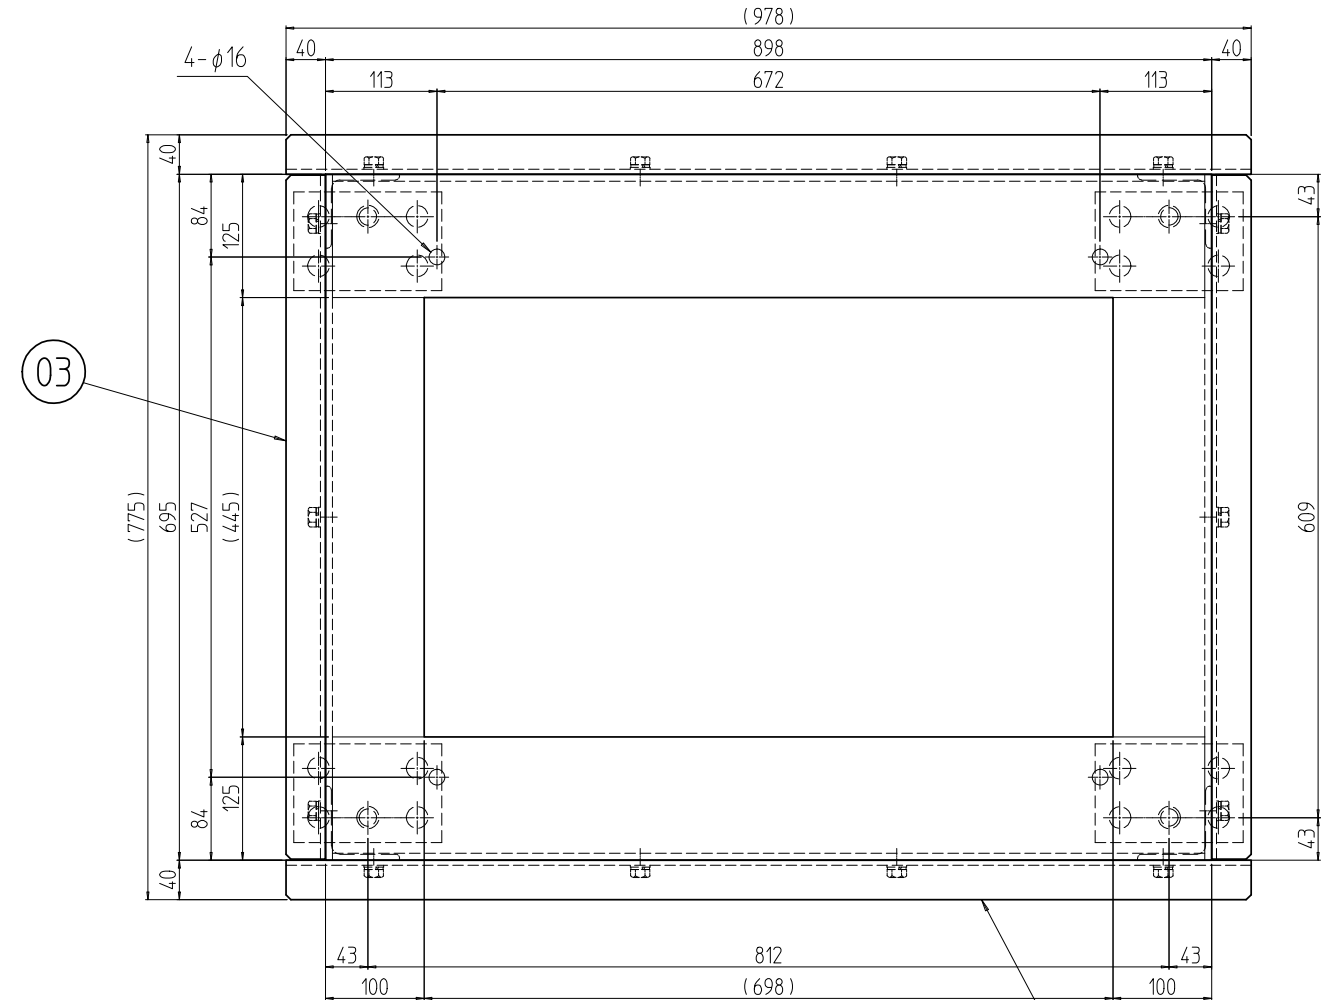

変更 REVISIONS			
回数 REV. MARK	日付 DATE	記事 CONTENTS	変更者 REVISED BY

A-A (1 : 4)

アングル用ゴム詳細 (1 : 4)

クッションゴム詳細 (1 : 4)

2	08	アングル用ゴム 980	ネオレンゴム t3.0x30		
2	07	アングル用ゴム 700		「ブラック」片面接着テープ貼付	
2	06	クッションゴム 900	CR発泡スポンジ C-4305 15.0		
2	05	クッションゴム 700			
4	04	C-2ベース	SPHC t45 段付JボルトM22x125L	「黒」カチオン電着塗装	
2	03	アングル W700	等辺山形鋼 t5x40x40	「ブラック」N1.0塗装	
2	02	アングル D900			
1	01	FGOレベラ付架台704090	ネオレンゴム 17x100x75/17x125x75 発泡スポンジ 16x75x75 / 厚紙 t2		
個数 QUANTITY	No.	図番 DRAWING No.	部品名 PART NAME	材質 MATERIAL	仕上 FINISH
FGO-704090CBL	型式	単位 UNIT	設計 DESIGNED	検図 CHECKED	承認 APPROVED
		尺度 SCALE	図名 TITLE		
		1 : 8	品名 NAME		
			FGO レベラ付架台		
			型式 MODEL		
			FGO-704090CBL		
			図番 DRAWING No.		
			FGO-201911		