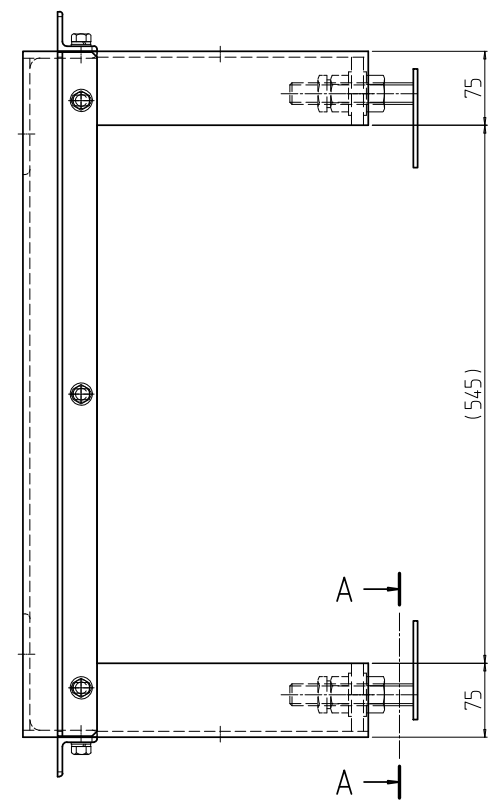

変更 REVISIONS			
回数 REV. MARK	日付 DATE	記事 CONTENTS	変更者 REVISED BY

A-A (1 : 4)

アングル用ゴム詳細 (1 : 4)

クッションゴム詳細 (1 : 4)

2	08	アングル用ゴム 980	ネオレンゴム t3.0x30		
2	07	アングル用ゴム 700		「ブラック」片面接着テープ貼付	
2	06	クッションゴム 900	CR発泡スポンジ C-4305 15.0		
2	05	クッションゴム 700			
4	04	C-2ベース	SPHC t45 段付JボルトM22x125L	「黒」カチオン電着塗装	
2	03	アングル W700	等辺山形鋼 t5x40x40	「ブラック」N1.0塗装	
2	02	アングル D900			
1	01	FGOレベラ付架台704090	ネオレンゴム 17x100x75/17x125x75 発泡スポンジ 16x75x75 / 厚紙 t2		
個数 QUANTITY	No.	図番 DRAWING No.	部品名 PART NAME	材質 MATERIAL	仕上 FINISH
FGO-704090CBL	型式	単位 UNIT	設計 DESIGNED	検図 CHECKED	承認 APPROVED
		尺度 SCALE	図名 TITLE		
		1 : 8	品名 NAME		
			FGO レベラ付架台		
			型式 MODEL		
			FGO-704090CBL		
			図番 DRAWING No.		
			FGO-201911		