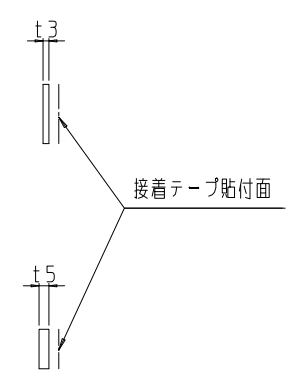

変更 REVISIONS			
回数 REV. MARK	日付 DATE	記事 CONTENTS	変更者 REVISED BY

A-A (1 : 4)

アングル用ゴム詳細 (1 : 4)

クッションゴム詳細 (1 : 4)

2	08	アングル用ゴム 980	ネオレンゴム t3.0x30		
2	07	アングル用ゴム 700		「ブラック」片面接着テープ貼付	
2	06	クッションゴム 900	CR発泡スポンジ C-4305 15.0		
2	05	クッションゴム 700			
4	04	C-2ベース	SPHC t45 段付JボルトM22x125L	「黒」カチオン電着塗装	
2	03	アングル W700	等辺山形鋼 t5x40x40	「ブラック」N1.0塗装	
2	02	アングル D900			
1	01	FGOレベラ付架台704090	ネオレンゴム 17x100x75/17x125x75 発泡スポンジ 16x75x75 / 厚紙 t2		
個数 QUANTITY	No.	図番 DRAWING No.	部品名 PART NAME	材質 MATERIAL	仕上 FINISH
FGO-704090CBL	型式	単位 UNIT	設計 DESIGNED	検図 CHECKED	承認 APPROVED
		尺度 SCALE	図名 TITLE		
		1 : 8	品名 NAME		
			FGO レベラ付架台		
			型式 MODEL		
			FGO-704090CBL		
			図番 DRAWING No.		
			FGO-201911		