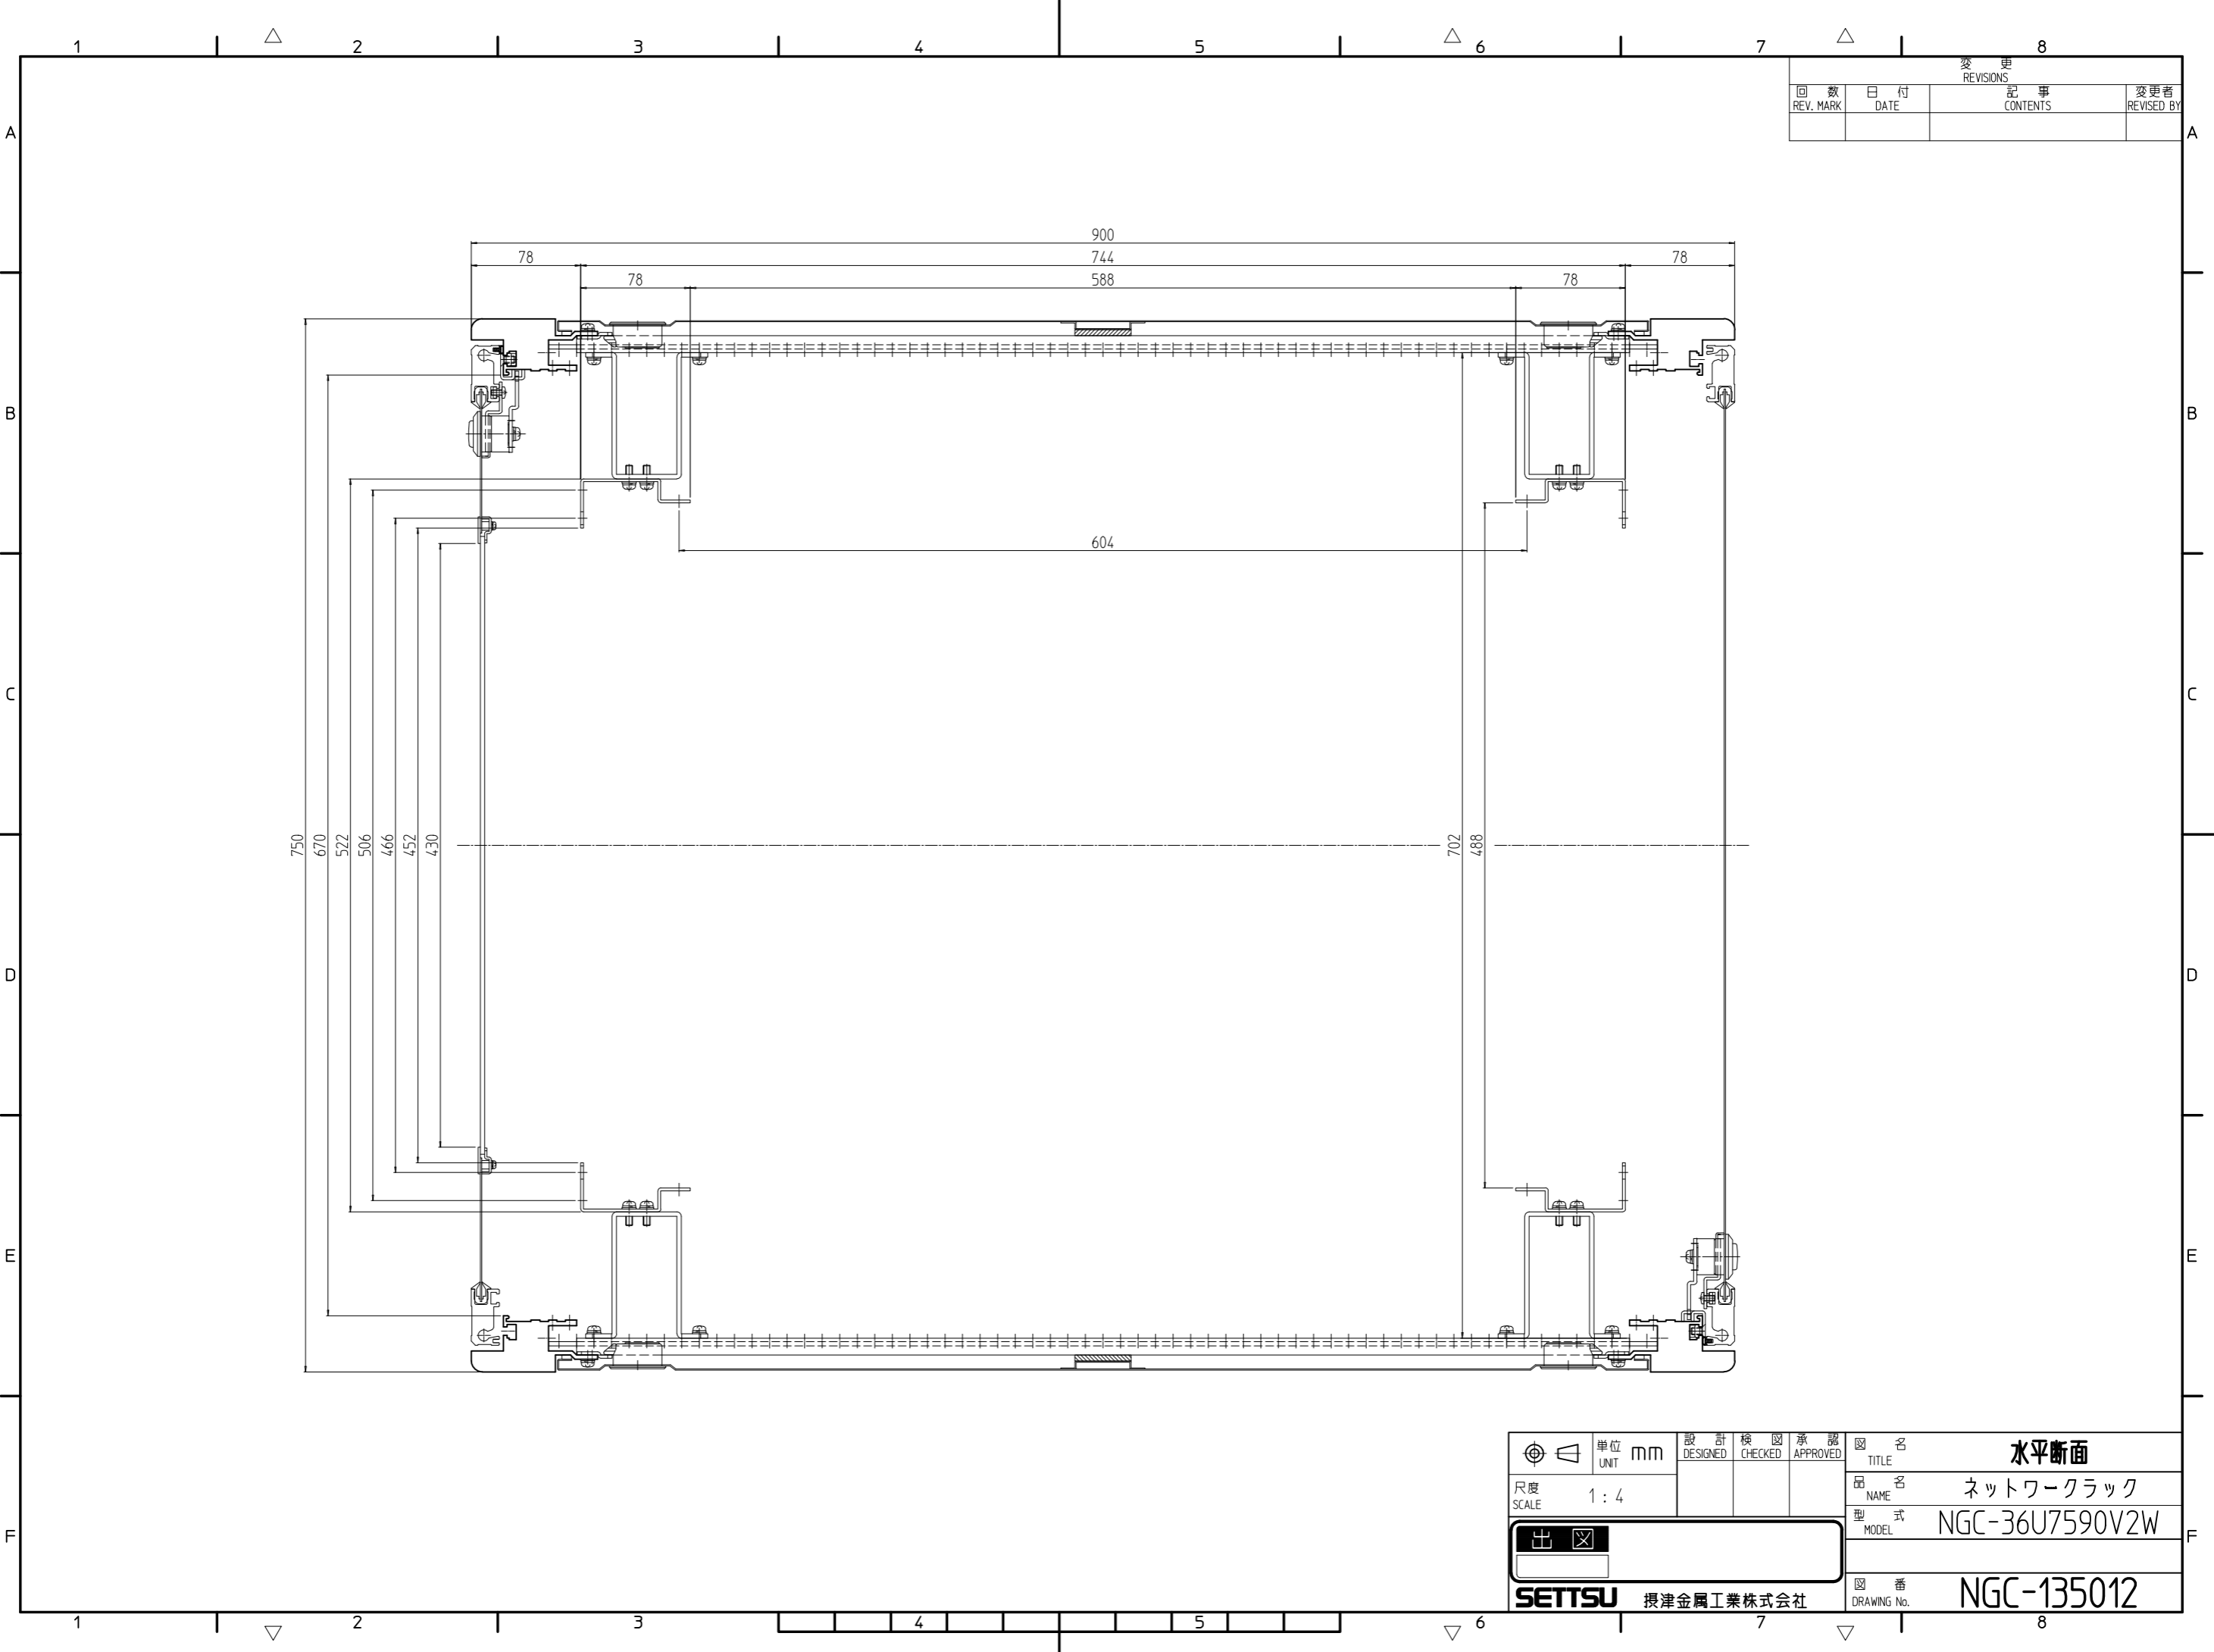

変更 REVISIONS			
回数 REV. MARK	日付 DATE	記事 CONTENTS	変更者 REVISED BY

単位 UNIT mm	設計 DESIGNED	検 CHECKED	承認 APPROVED	図名 TITLE 水平断面
尺度 SCALE 1:4				品名 NAME ネットワークラック
<input checked="" type="checkbox"/> 出				型式 MODEL NGC-36U7590V2W
<b>SETTSU</b> 摂津金属工業株式会社				図番 DRAWING No. NGC-135012