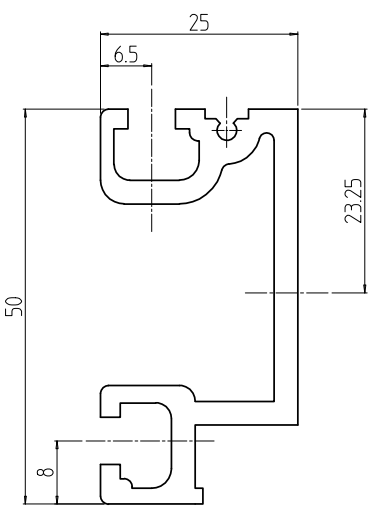

変更 REVISIONS			
回数 REV. MARK	日付 DATE	記事 CONTENTS	変更者 REVISED BY

7-6x22.5長丸穴

バーナット実装図

⇒ (上)

A-A (1 : 1)

1	01	ガイドマウントフレーム 2000	A6063S T5	B2アルマイト
個数 QUANTITY	No.	図番 DRAWING No.	部品名 PART NAME	材質 MATERIAL
				仕上 FINISH
NFO-2000GF 型式	MODEL	単位 UNIT	設計 DESIGNED	図名 TITLE
		mm	検図 CHECKED	外觀寸法
		尺度 SCALE	承認 APPROVED	品名 NAME
		1 : 6		NFOガイドマウントフレーム
			型式 MODEL	NFO-2000GF
			図番 DRAWING No.	NFO-117011