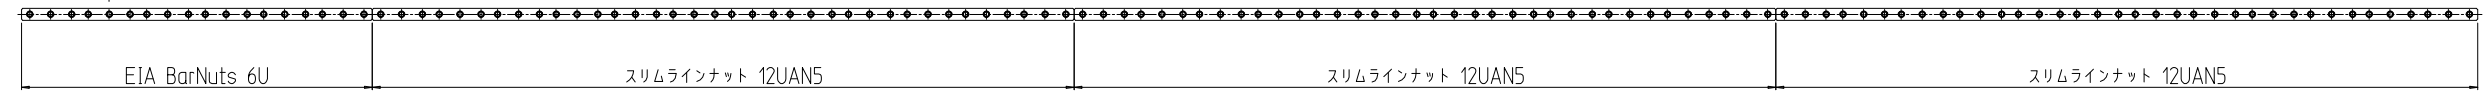

変更 REVISIONS			
回数 REV. MARK	日付 DATE	記事 CONTENTS	変更者 REVISED BY

7-6x22.5長丸穴

バーナット実装図

⇒ (上)

A-A (1 : 1)

1	01	ガイドマウントフレーム 2000	A6063S T5	B2アルマイト
個数 QUANTITY	No.	図番 DRAWING No.	部品名 PART NAME	材質 MATERIAL
				仕上 FINISH
NFO-2000GF 型式	MODEL	単位 UNIT	設計 DESIGNED	図名 TITLE
		mm	検図 CHECKED	外觀寸法
		尺度 SCALE	承認 APPROVED	品名 NAME
		1 : 6		NFOガイドマウントフレーム
			型式 MODEL	NFO-2000GF
			図番 DRAWING No.	NFO-117011