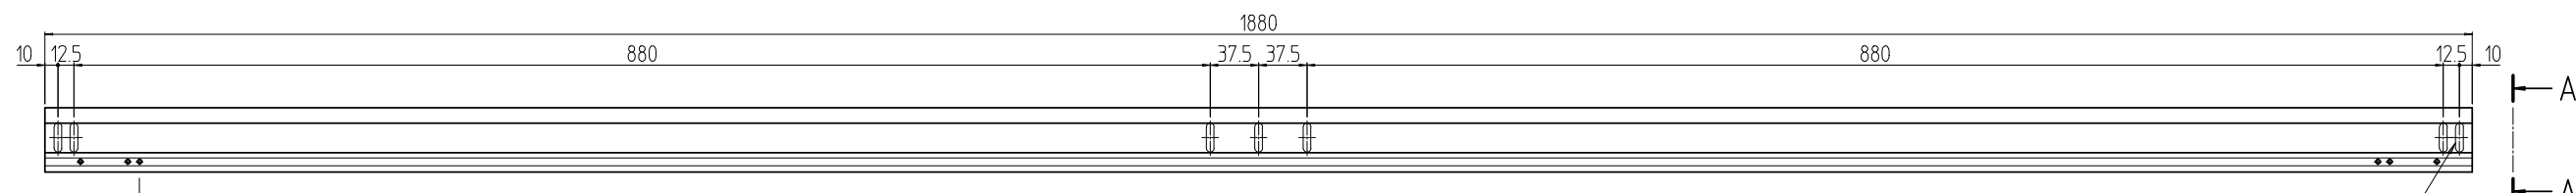

変更 REVISIONS			
回数 REV. MARK	日付 DATE	記事 CONTENTS	変更者 REVISED BY

7-6x22.5長丸穴

バーナット実装図

⇒ (上)

A-A (1 : 1)

1	01	ガイドマウントフレーム 2000	A6063S T5	B2アルマイト
個数 QUANTITY	No.	図番 DRAWING No.	部品名 PART NAME	材質 MATERIAL
				仕上 FINISH
NFO-2000GF 型式	MODEL	単位 UNIT	設計 DESIGNED	図名 TITLE
		mm	検図 CHECKED	外觀寸法
		尺度 SCALE	承認 APPROVED	品名 NAME
		1 : 6		NFOガイドマウントフレーム
			型式 MODEL	NFO-2000GF
			図番 DRAWING No.	NFO-117011