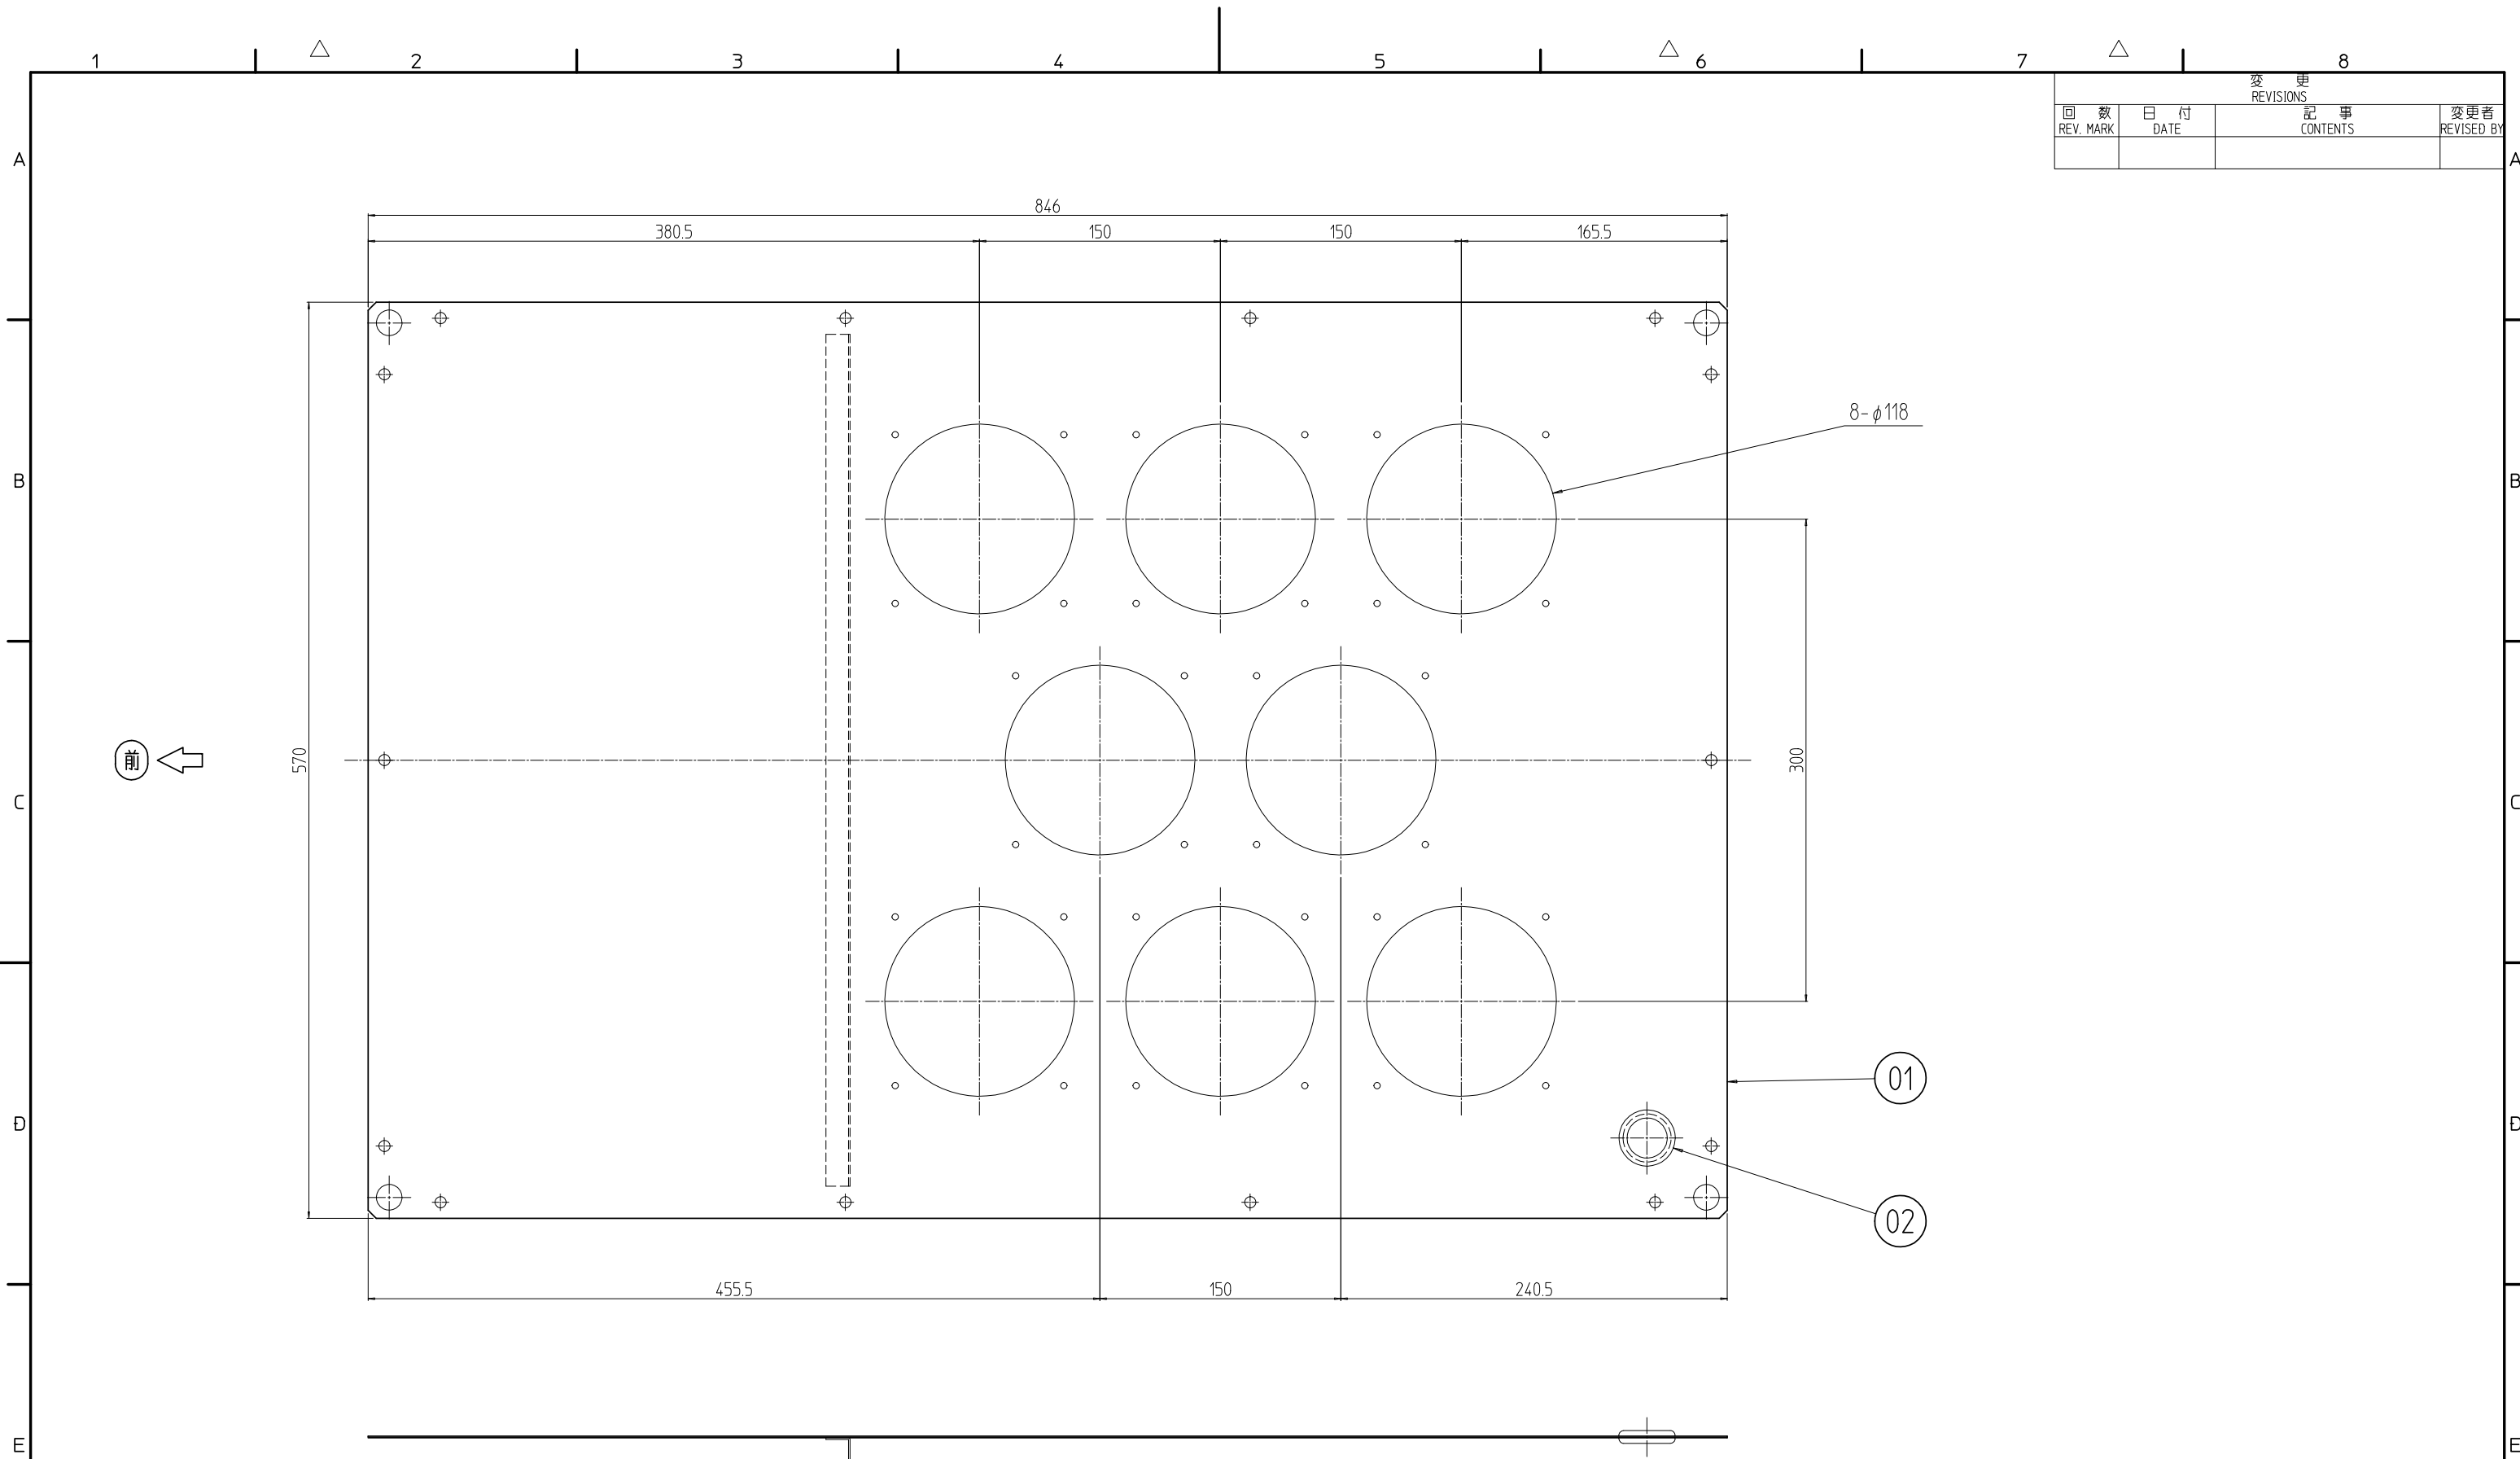

変更 REVISIONS			
回数 REV. MARK	日付 DATE	記事 CONTENTS	変更者 REVISOR

1	02		膜付きクロメット	EPDM	「黒」
1	01		ファンユニット F12-70A0	SPCC t1.0	「ホワイトグレイ」7.5Y7.4/0.8(25)メラミン塗料
個数 QUANTITY	No.	図番 DRAWING No.	部品名 PART NAME	材質 MATERIAL	仕上 FINISH
			設計 検図 承認 DESIGNED CHECKED APPROVED	図名 TITLE <b>外觀寸法</b>	
		単位 UNIT mm	尺度 SCALE 1:4	品名 NAME NERO ファンユニット	
		型式 MODEL		型式 MODEL NERO-F12-70A0	
		図番 DRAWING No.		図番 DRAWING No. NERO-011011	