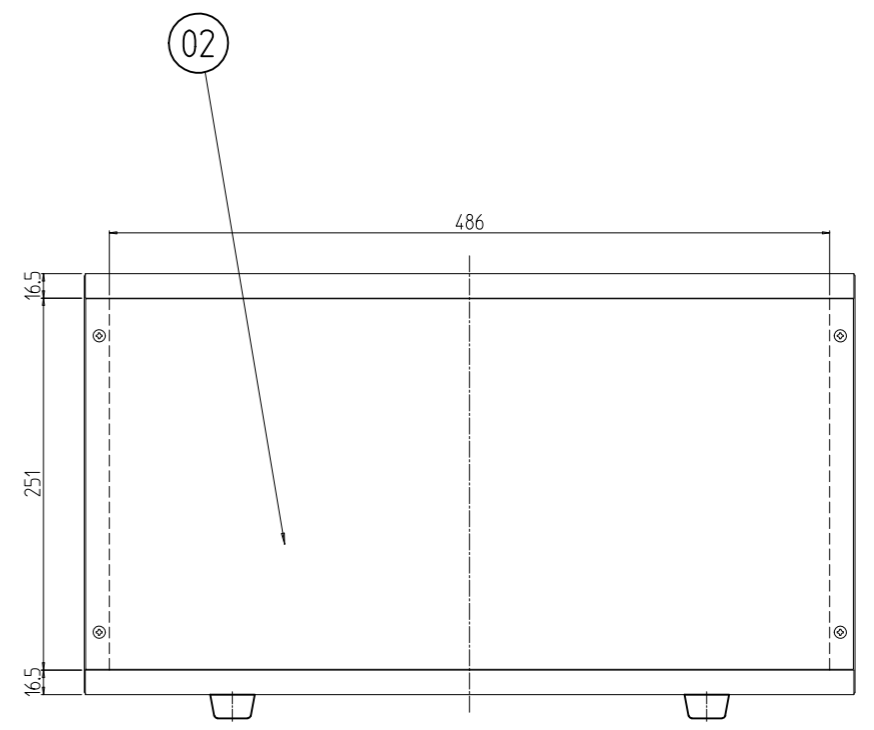

変更 REVISIONS			
回数 REV. MARK	日付 DATE	記事 CONTENTS	変更者 REVISED BY

01

03

02

4	03		ゴム足	PG-1630G	
1	02		后面板300	SPCC t0.8	[クレイ]7.5B5/0.5短MBTS2号色メラミン塗装
1	01		本体300	SPCC t0.8/t1.0	
個数 QUANTITY	No.	図番 DRAWING No.	部品名 PART NAME	材質 MATERIAL	仕上 FINISH
		単位 UNIT	設計 DESIGNED	検 CHECKED	承認 APPROVED
		mm			
		尺度 SCALE	図名 TITLE		
		1:5	外觀寸法		
			品名 NAME		
			RCS簡易ラック		
			型式 MODEL		
			RCS-300		
			図番 DRAWING No.		
			RCS-04011A		