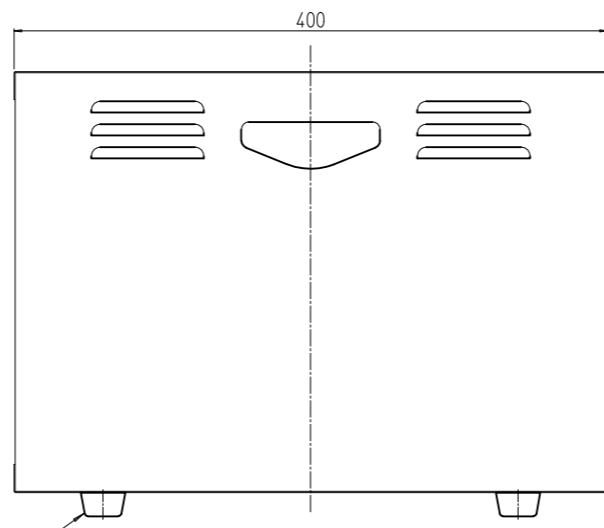

変更 REVISIONS			
回数 REV. MARK	日付 DATE	記事 CONTENTS	変更者 REVISED BY

01

03

02

4	03		ゴム足	PG-1630G	
1	02		后面板300	SPCC t0.8	[クレイ]7.5B5/0.5短MBTS2号色メラミン塗装
1	01		本体300	SPCC t0.8/t1.0	
個数 QUANTITY	No.	図番 DRAWING No.	部品名 PART NAME	材質 MATERIAL	仕上 FINISH
		単位 UNIT	設計 DESIGNED	検 CHECKED	承認 APPROVED
		mm			
		尺度 SCALE	図名 TITLE		
		1:5	外觀寸法		
			品名 NAME		
			RCS簡易ラック		
			型式 MODEL		
			RCS-300		
			図番 DRAWING No.		
			RCS-04011A		