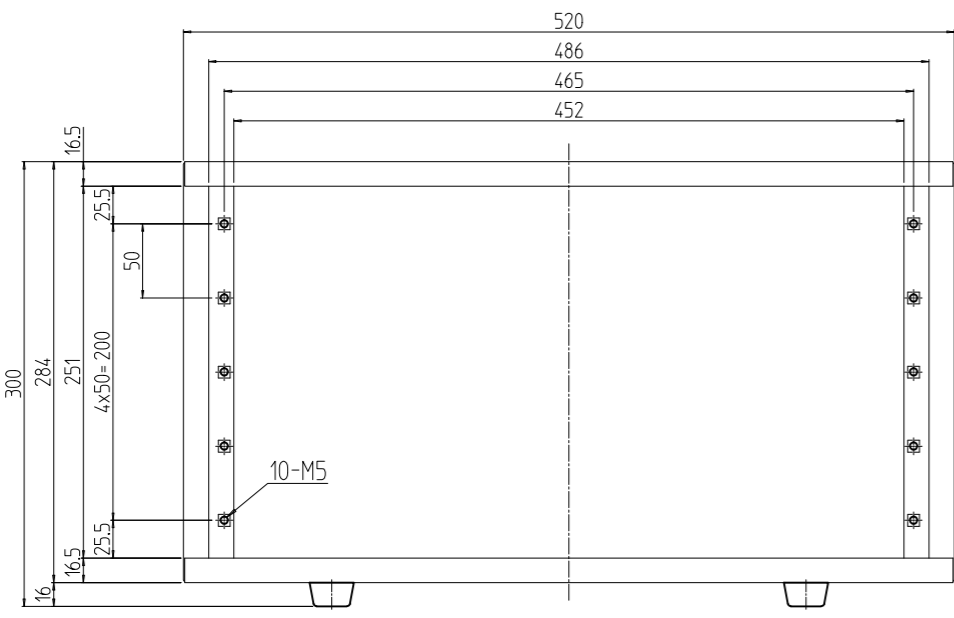

変更 REVISIONS			
回数 REV. MARK	日付 DATE	記事 CONTENTS	変更者 REVISED BY

01

03

02

4	03		ゴム足	PG-1630G	
1	02		后面板300	SPCC t0.8	[クレイ]7.5B5/0.5短MBTS2号色メラミン塗装
1	01		本体300	SPCC t0.8/t1.0	
個数 QUANTITY	No.	図番 DRAWING No.	部品名 PART NAME	材質 MATERIAL	仕上 FINISH
		単位 UNIT	設計 DESIGNED	検 CHECKED	承認 APPROVED
		mm			
		尺度 SCALE	図名 TITLE		
		1:5	外觀寸法		
			品名 NAME		
			RCS簡易ラック		
			型式 MODEL		
			RCS-300		
			図番 DRAWING No.		
			RCS-04011A		