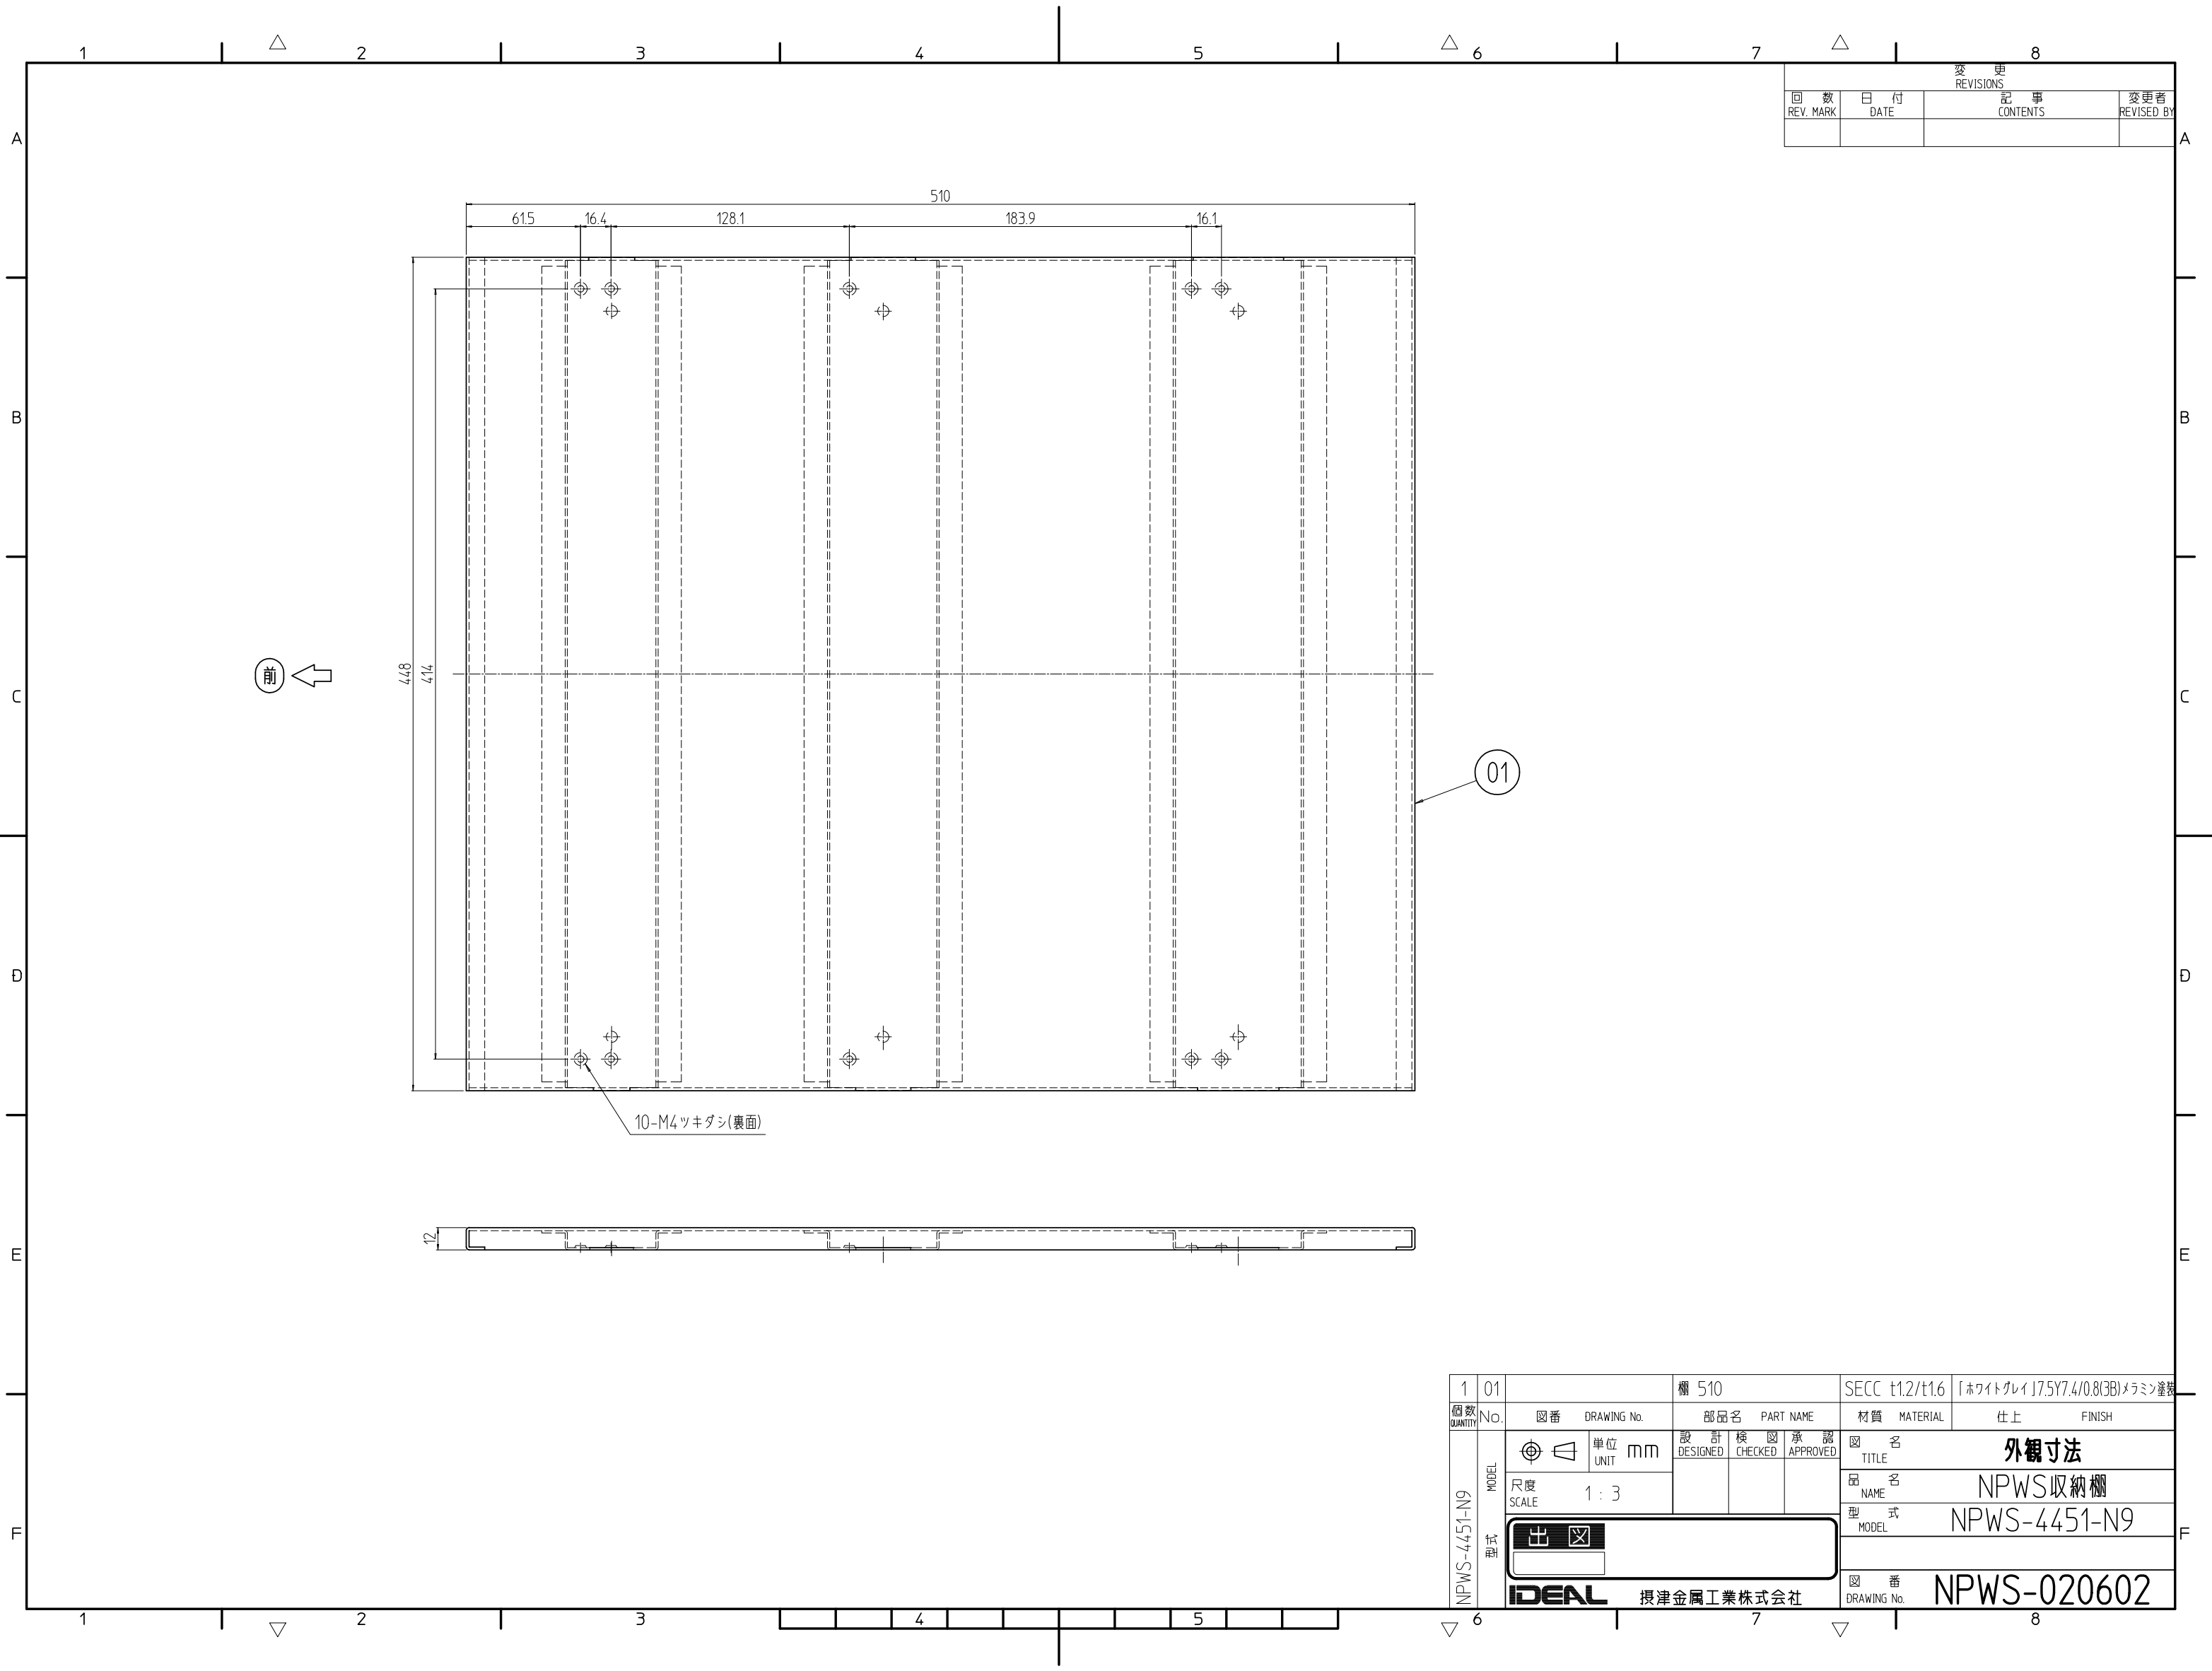

変更 REVISIONS			
回数 REV. MARK	日付 DATE	記事 CONTENTS	変更者 REVISED BY

前 ←

01

10-M4ツキダシ(裏面)

1	01	欄 510	SECC t1.2/t1.6	[ホワイトグレイ]7.5Y7.4/0.8(3B)メラミン塗料
個数 QUANTITY	No.	図番 DRAWING No.	部品名 PART NAME	材質 MATERIAL
				仕上 FINISH
NPWS-4451-N9 型式	MODEL	単位 UNIT	設計 DESIGNED	図名 TITLE
		尺度 SCALE	検図 CHECKED	承認 APPROVED
			品名 NAME	外觀寸法
			型式 MODEL	NPWS収納棚
				NPWS-4451-N9
			図番 DRAWING No.	NPWS-020602