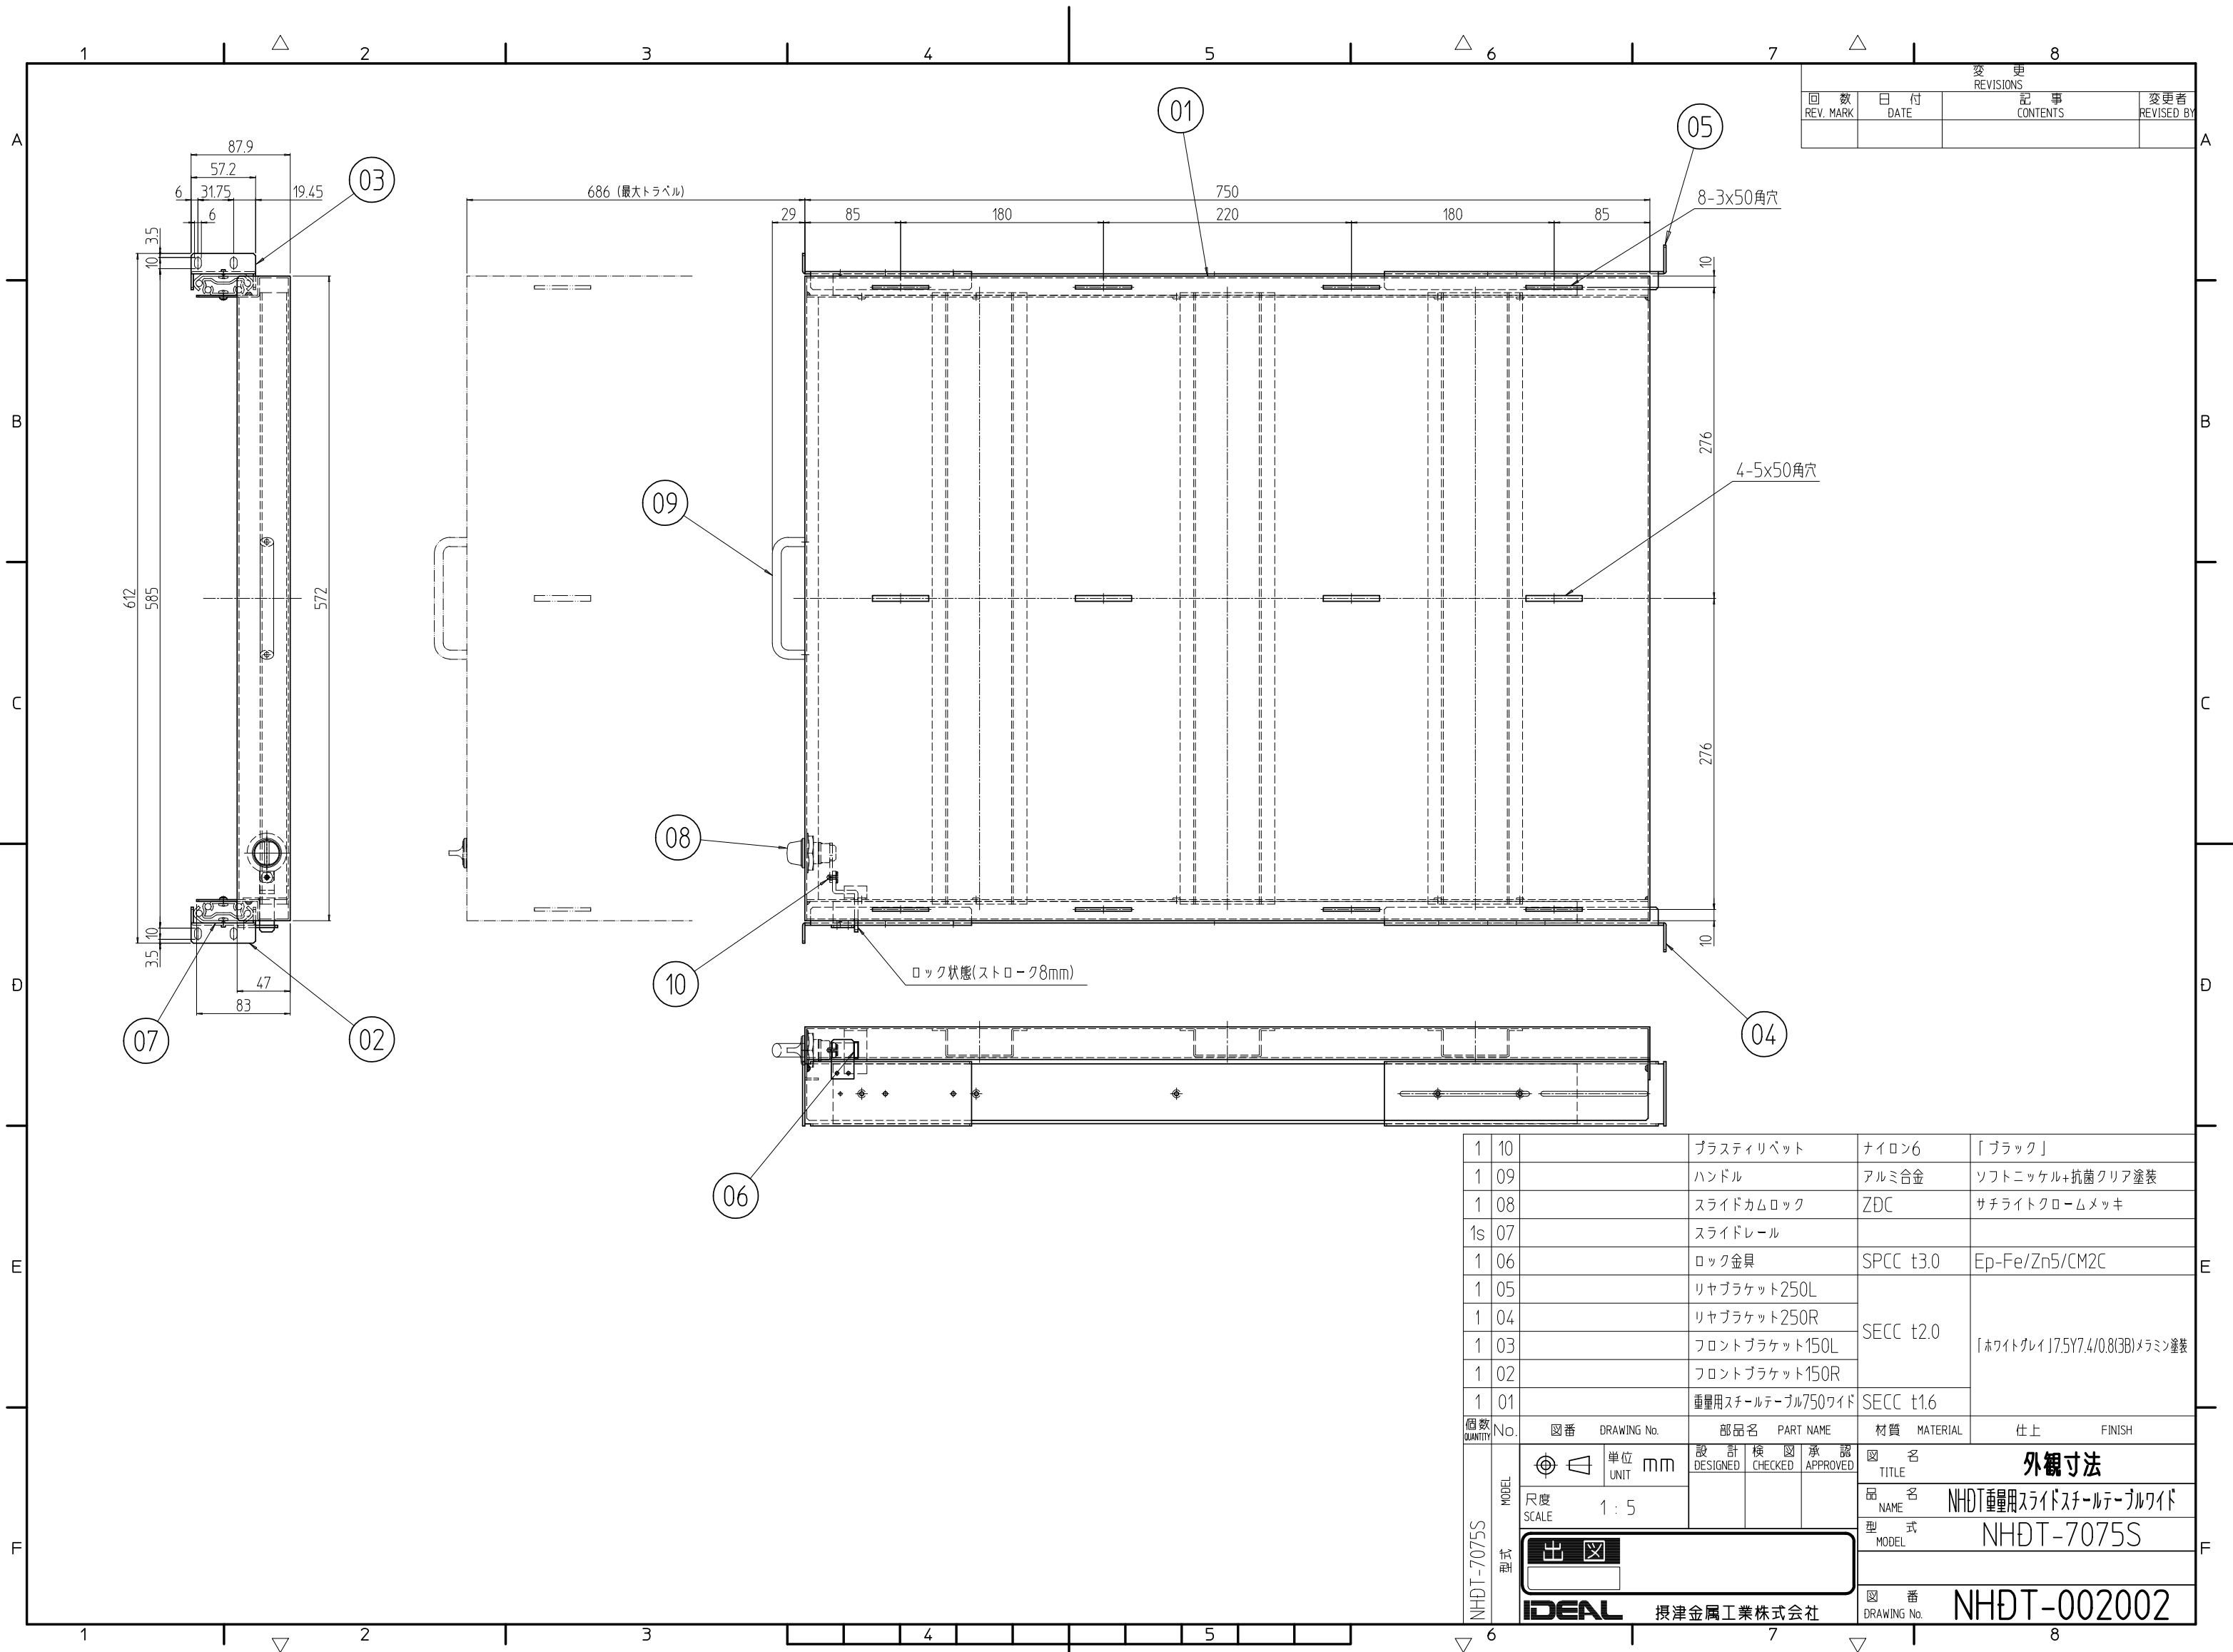

変更 REVISIONS			
回数 REV. MARK	日付 DATE	記事 CONTENTS	変更者 REVISED BY

1	10		プラステリベット	ナイロン6	「ブラック」
1	09		ハンドル	アルミ合金	ソフトニッケル+抗菌クリア塗装
1	08		スライドカムロック	ZDC	サチライトクロームメッキ
1s	07		スライドレール		
1	06		ロック金具	SPCC t3.0	Ep-Fe/Zn5/CM2C
1	05		リヤブラケット250L	SECC t2.0	「ホワイトグレイ」17.5Y7.4/0.8(3B)メラミン塗装
1	04		リヤブラケット250R		
1	03		フロントブラケット150L		
1	02		フロントブラケット150R		
1	01		重畳用スチールテール750ワイド	SECC t1.6	
個数 QUANTITY	No.	図番 DRAWING No.	部品名 PART NAME	材質 MATERIAL	仕上 FINISH
NHDT-7075S 型式	単位 UNIT mm		設計 DESIGNED	検 CHECKED	承認 APPROVED
	尺度 SCALE 1:5		図名 TITLE 外観寸法		
			品名 NAME NHDT重畳用スライドスチールテールワイド		
		型式 MODEL NHDT-7075S			
				図番 DRAWING No. NHDT-002002	