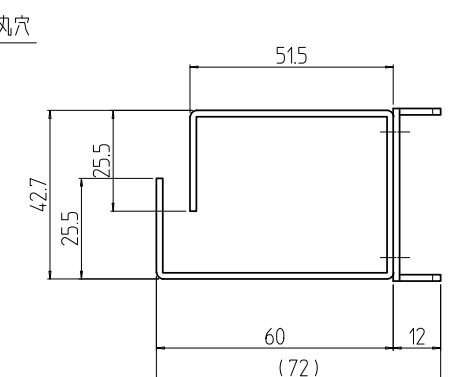

変更 REVISIONS			
回数 REV. MARK	日付 DATE	記事 CONTENTS	変更者 REVISED BY

1	01	1Uケーブル処理パネル	SEHC t1.6	「ブラック」N1.0(25)メラミン塗装
個数 QUANTITY	No.	図番 DRAWING No.	部品名 PART NAME	材質 MATERIAL
		単位 UNIT	設計 DESIGNED	検査 CHECKED
		mm	承認 APPROVED	図名 TITLE
		尺度 SCALE		品名 NAME
		1:2		1Uケーブル処理パネル
				型式 MODEL
				NPCM-1UN1
				図番 DRAWING No.
				NPCM-010211