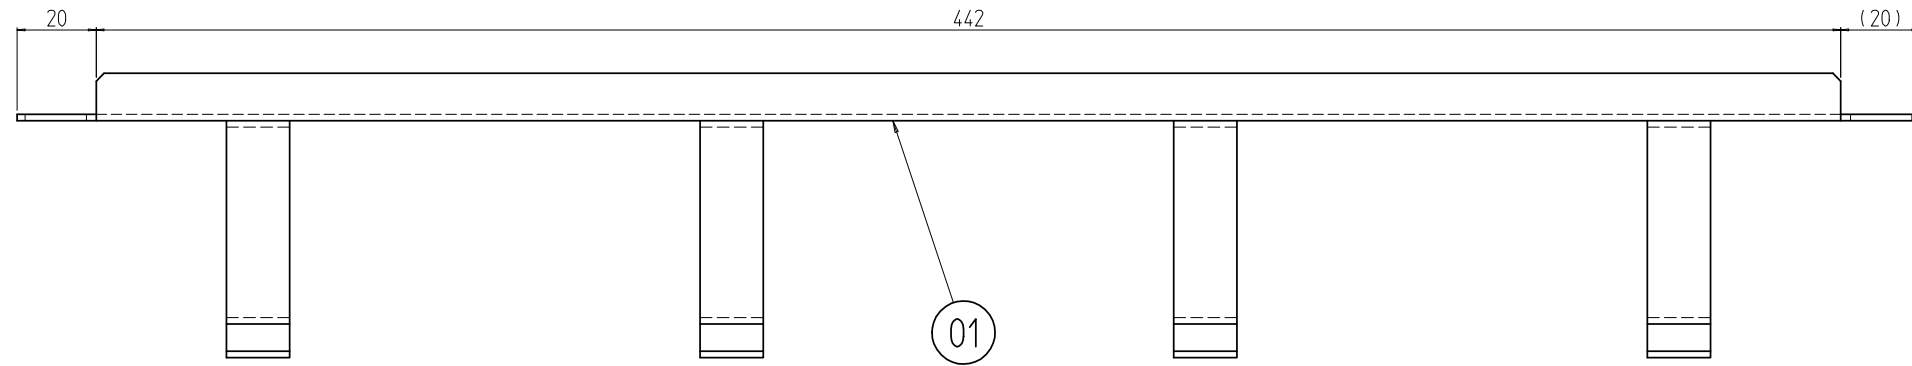

変更 REVISIONS			
回数 REV. MARK	日付 DATE	記事 CONTENTS	変更者 REVISED BY

1	01	1Uケーブル処理パネル	SEHC t1.6	「ブラック」N1.0(25)メラミン塗装
個数 QUANTITY	No.	図番 DRAWING No.	部品名 PART NAME	材質 MATERIAL
		単位 UNIT	設計 DESIGNED	検査 CHECKED
		mm	承認 APPROVED	図名 TITLE
		尺度 SCALE		品名 NAME
		1:2		1Uケーブル処理パネル
				型式 MODEL
				NPCM-1UN1
				図番 DRAWING No.
				NPCM-010211