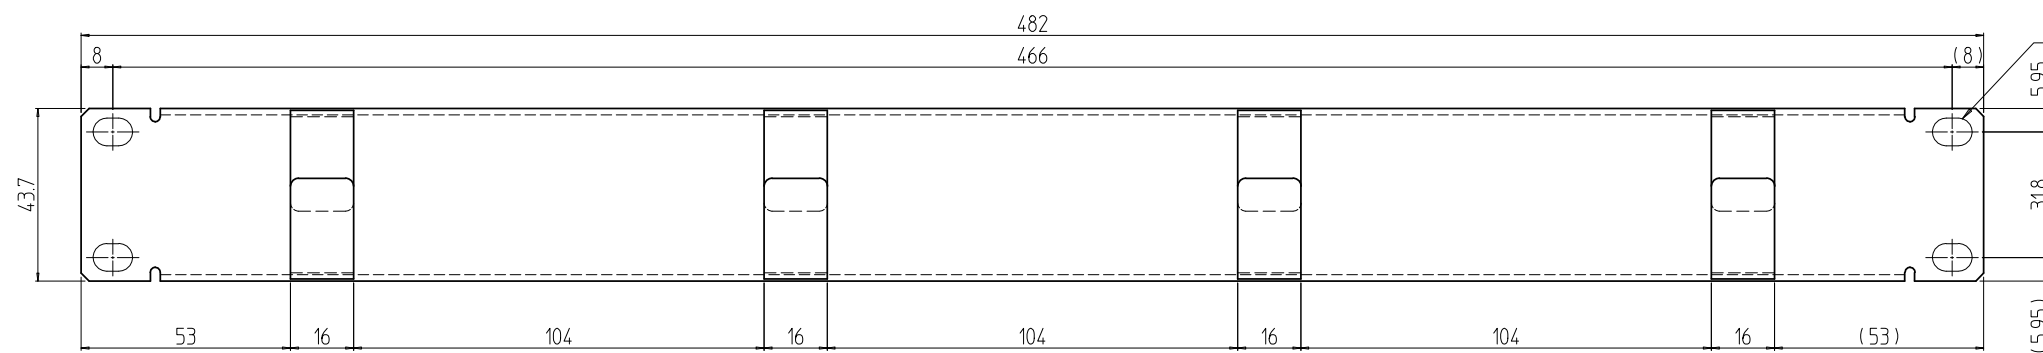

変更 REVISIONS			
回数 REV. MARK	日付 DATE	記事 CONTENTS	変更者 REVISED BY

1	01	1Uケーブル処理パネル	SEHC t1.6	「ブラック」N1.0(25)メラミン塗装
個数 QUANTITY	No.	図番 DRAWING No.	部品名 PART NAME	材質 MATERIAL
		単位 UNIT	設計 DESIGNED	検査 CHECKED
		mm	承認 APPROVED	図名 TITLE
		尺度 SCALE		品名 NAME
		1:2		1Uケーブル処理パネル
				型式 MODEL
				NPCM-1UN1
				図番 DRAWING No.
				NPCM-010211