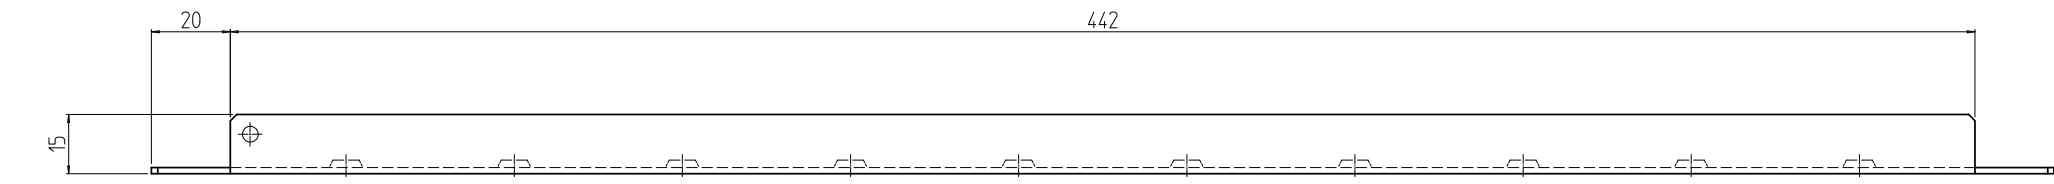

変更 REVISIONS			
回数 REV. MARK	日付 DATE	記事 CONTENTS	変更者 REVISED BY

	単位 UNIT	mm	設計 DESIGNED	検 CHECKED	承認 APPROVED	図名 TITLE	外觀寸法
	尺度 SCALE	1:2				品名 NAME	NPVCMケーブルホルダーパネル
						型式 MODEL	NPVCM-V1U
IDEAL 摂津金属工業株式会社						図番 DRAWING No.	NPVCM-010111