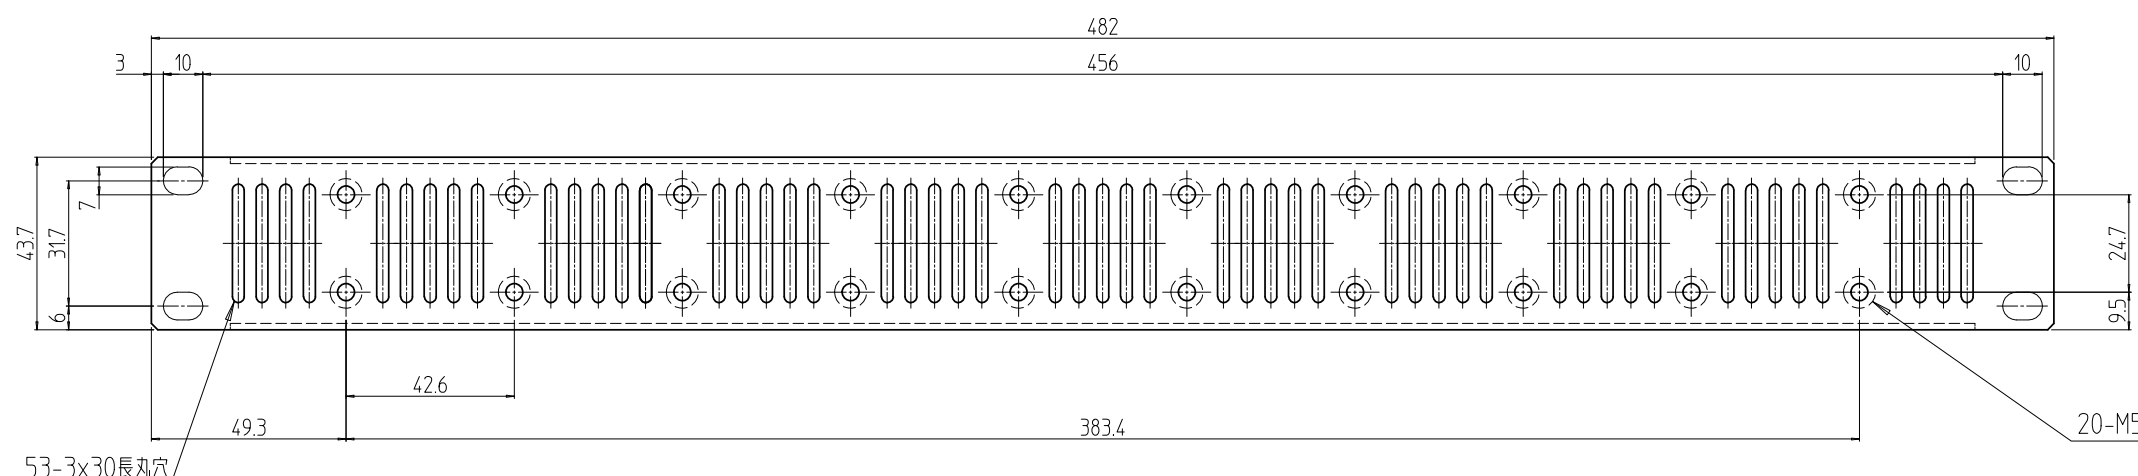

変更 REVISIONS			
回数 REV. MARK	日付 DATE	記事 CONTENTS	変更者 REVISED BY

	単位 UNIT	mm	設計 DESIGNED	検 CHECKED	承認 APPROVED	図名 TITLE	外觀寸法
	尺度 SCALE	1:2				品名 NAME	NPVCMケーブルホルダーパネル
						型式 MODEL	NPVCM-V1U
IDEAL 摂津金属工業株式会社						図番 DRAWING No.	NPVCM-010111