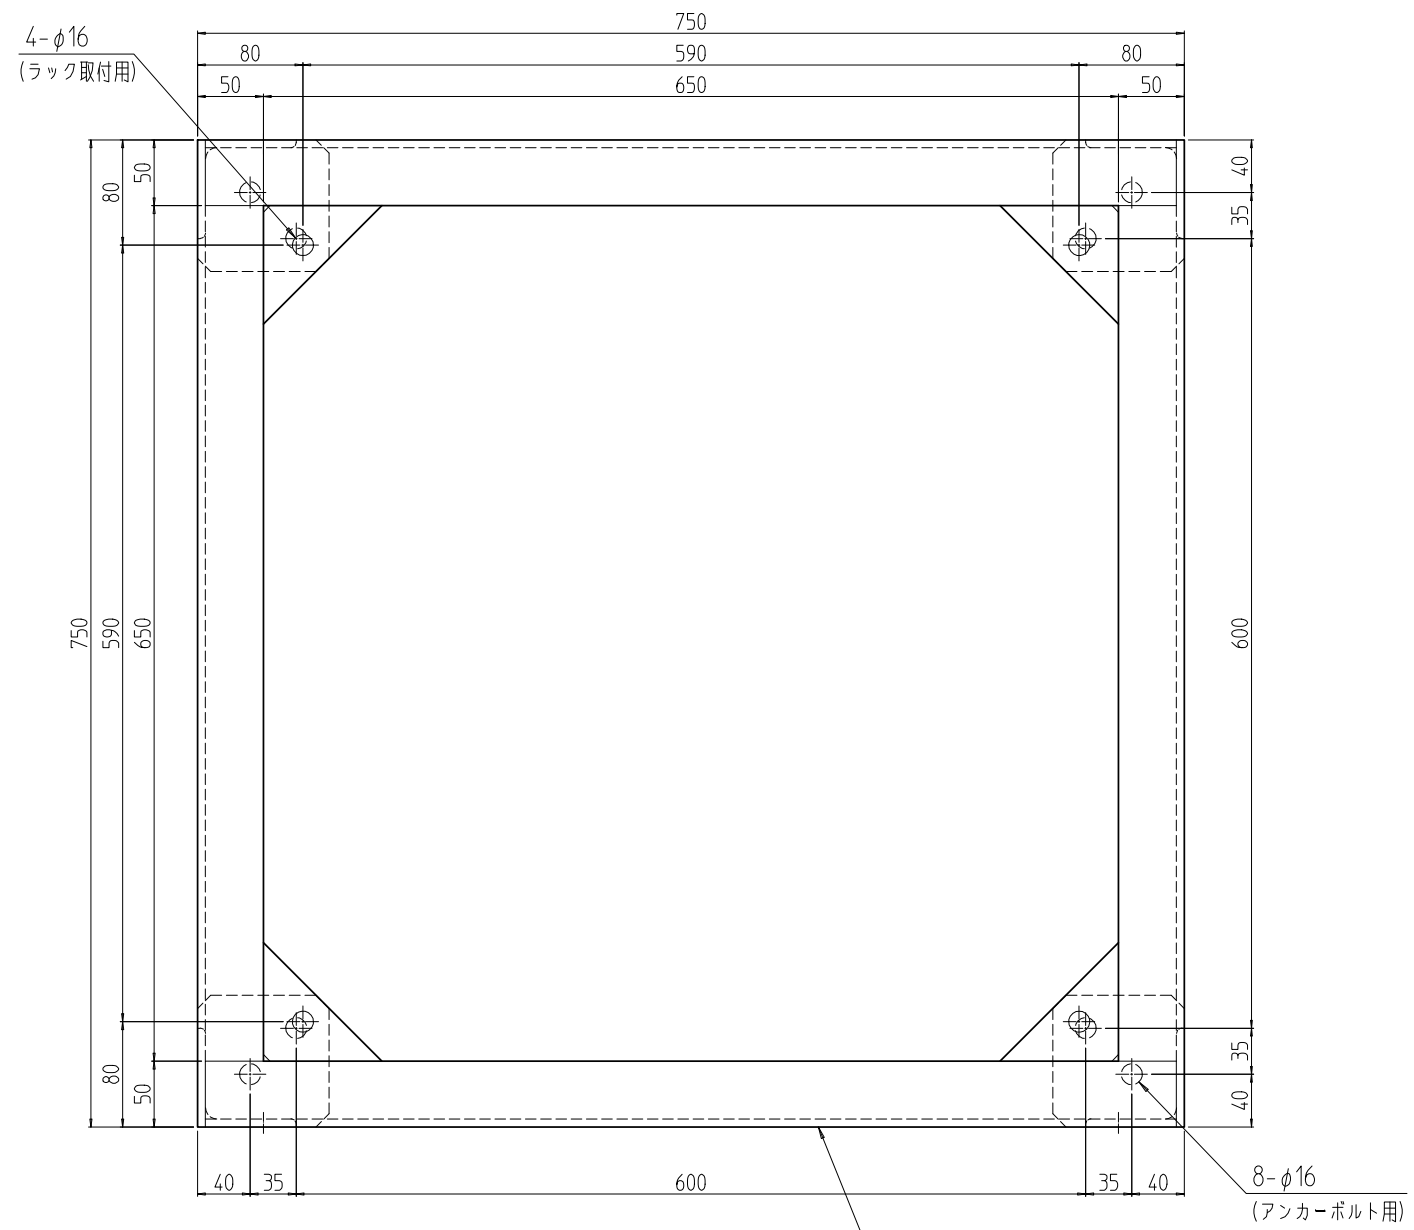

| 変更 REVISIONS | | | |
|-----------------|------------|----------------|-------------------|
| 回数 REV. MARK | 日付 DATE | 記事 CONTENTS | 変更者 REVISED BY |
| | | | |

A-A (1:3)
(計4ヶ所)

01

| | | | | |
|----------------|-----|-------------------|------------------------------|----------------------|
| 1 | 01 | NFO鋼材架台751075 | 16x50x50/16x75x75 /SPHC 14.5 | 「ブラック」N1.0(5B)メラミン塗装 |
| 個数 QUANTITY | No. | 図番 DRAWING No. | 部品名 PART NAME | 材質 MATERIAL |
| | | | 設計 DESIGNED | 検査 CHECKED |
| | | 単位 UNIT | 承認 APPROVED | 図名 TITLE |
| | | 尺度 SCALE | | 品名 NAME |
| | | | | 型式 MODEL |
| | | | | 図番 DRAWING No. |
| | | | | |