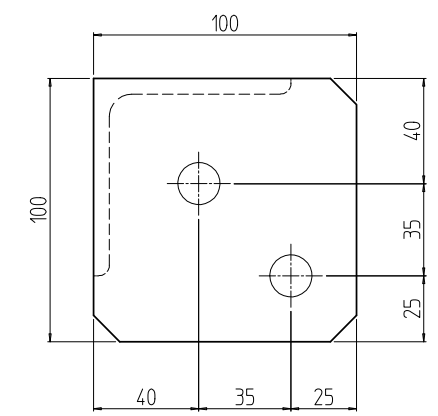

| 変更 REVISIONS | | | |
|-----------------|------------|----------------|-------------------|
| 回数 REV. MARK | 日付 DATE | 記事 CONTENTS | 変更者 REVISED BY |
| | | | |

A-A (1:3)
(計4ヶ所)

01

| | | | | |
|----------------|-----|-------------------|------------------------------|----------------------|
| 1 | 01 | NFO鋼材架台751075 | 16x50x50/16x75x75 /SPHC 14.5 | 「ブラック」N1.0(5B)メラミン塗装 |
| 個数 QUANTITY | No. | 図番 DRAWING No. | 部品名 PART NAME | 材質 MATERIAL |
| | | | 設計 DESIGNED | 検査 CHECKED |
| | | 単位 UNIT | 承認 APPROVED | 図名 TITLE |
| | | 尺度 SCALE | | 品名 NAME |
| | | | | 型式 MODEL |
| | | | | 図番 DRAWING No. |
| | | | | |