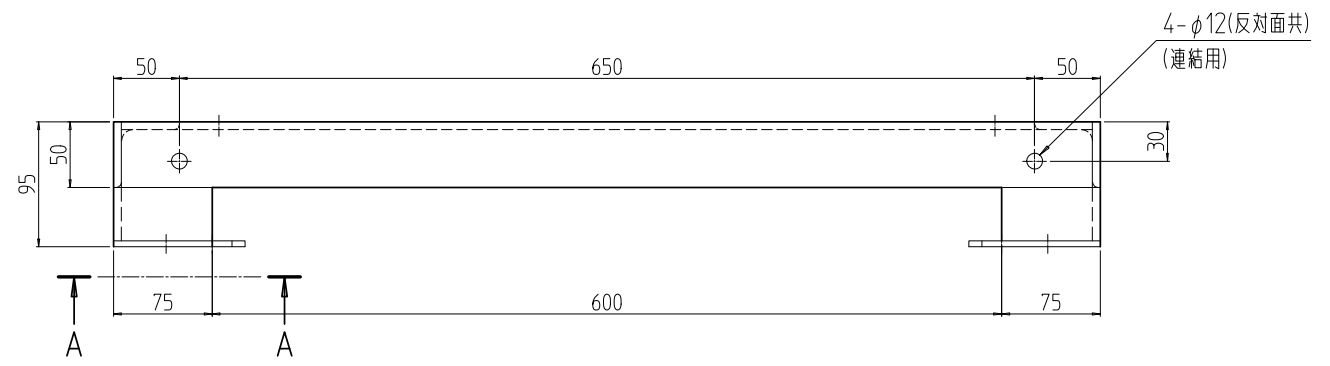

| 変更 REVISIONS | | | |
|-----------------|------------|----------------|-------------------|
| 回数 REV. MARK | 日付 DATE | 記事 CONTENTS | 変更者 REVISED BY |
| | | | |

A-A (1:3)
(計4ヶ所)

01

| | | | | |
|----------------|-----|-------------------|------------------------------|----------------------|
| 1 | 01 | NFO鋼材架台751075 | 16x50x50/16x75x75 /SPHC 14.5 | 「ブラック」N1.0(5B)メラミン塗装 |
| 個数 QUANTITY | No. | 図番 DRAWING No. | 部品名 PART NAME | 材質 MATERIAL |
| | | | 設計 DESIGNED | 検査 CHECKED |
| | | 単位 UNIT | 承認 APPROVED | 図名 TITLE |
| | | 尺度 SCALE | | 品名 NAME |
| | | | | 型式 MODEL |
| | | | | 図番 DRAWING No. |
| | | | | |