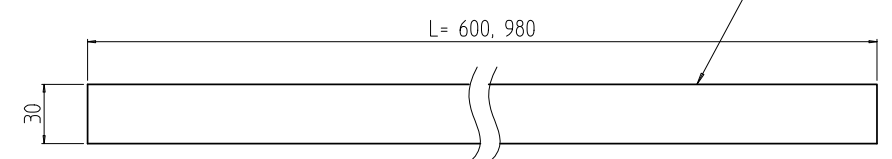

変更 REVISIONS			
回数 REV. MARK	日付 DATE	記事 CONTENTS	変更者 REVISED BY

A-A (1 : 4)

アングル用ゴム詳細 (1 : 4)

クッションゴム詳細 (1 : 4)

2	08		アングル用ゴム 980	ネオレンゴム t3.0x30	
2	07		アングル用ゴム 600		「ブラック」片面接着テープ貼付
2	06		クッションゴム 900	CR緑丸スポンジ C-4305 15.0	
2	05		クッションゴム 600		
4	04		C-2ベース	SPHC t4.5 取付ボルト M2.2x125L	「黒」カチオン電着塗装
2	03		アングル W600	等辺山形鋼 t5x40x40	「ブラック」N1.0塗装
2	02		アングル D900		
1	01		NAOレバラ付架台604090	ネオレンゴム t7x100x75/t7x125x75 取付ボルト t6x75x75 / 厚紙 t2	
個数 QUANTITY	No.	図番 DRAWING No.	部品名 PART NAME	材質 MATERIAL	仕上 FINISH
MODEL	単位 UNIT	mm	設計 DESIGNED	検 CHECKED	承認 APPROVED
NAO-604090CBL	型式	1 : 8	図名 TITLE		
			品名 NAME		
			型式 MODEL		
			図番 DRAWING No.		
			NAO-035011		

外觀寸法

品名 NAO レバラ付架台

型式 NAO-604090CBL

図番 NAO-035011

IDEAL 摂津金属工業株式会社