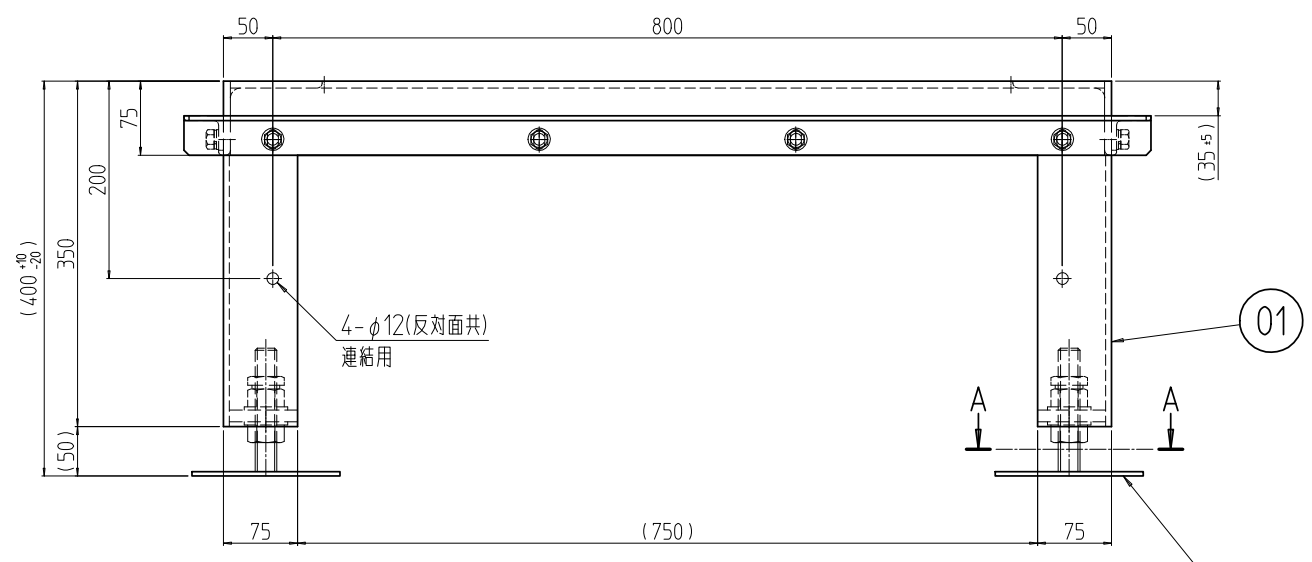

変更 REVISIONS			
回数 REV. MARK	日付 DATE	記事 CONTENTS	変更者 REVISED BY

A-A (1 : 4)

アングル用ゴム詳細 (1 : 4)

クッションゴム詳細 (1 : 4)

2	08		アングル用ゴム 980	ネオレンゴム t3.0x30	
2	07		アングル用ゴム 600		「ブラック」片面接着テープ貼付
2	06		クッションゴム 900	CR緑丸スポンジ C-4305 15.0	
2	05		クッションゴム 600		
4	04		C-2ベース	SPHC t4.5 取付ボルト M2.2x125L	「黒」カチオン電着塗装
2	03		アングル W600	等辺山形鋼 t5x40x40	「ブラック」N1.0塗装
2	02		アングル D900		
1	01		NAOレバラ付架台604090	ネオレンゴム t7x100x75/t7x125x75 取付ボルト t6x75x75 / 厚紙 t2	
個数 QUANTITY	No.	図番 DRAWING No.	部品名 PART NAME	材質 MATERIAL	仕上 FINISH
MODEL	単位 UNIT	mm	設計 DESIGNED	検 CHECKED	承認 APPROVED
NAO-604090CBL	型式	1 : 8	図名 TITLE		
			品名 NAME		
			型式 MODEL		
			図番 DRAWING No.		
			NAO-035011		

外觀寸法

品名 NAO レバラ付架台

型式 NAO-604090CBL

図番 NAO-035011

IDEAL 摂津金属工業株式会社