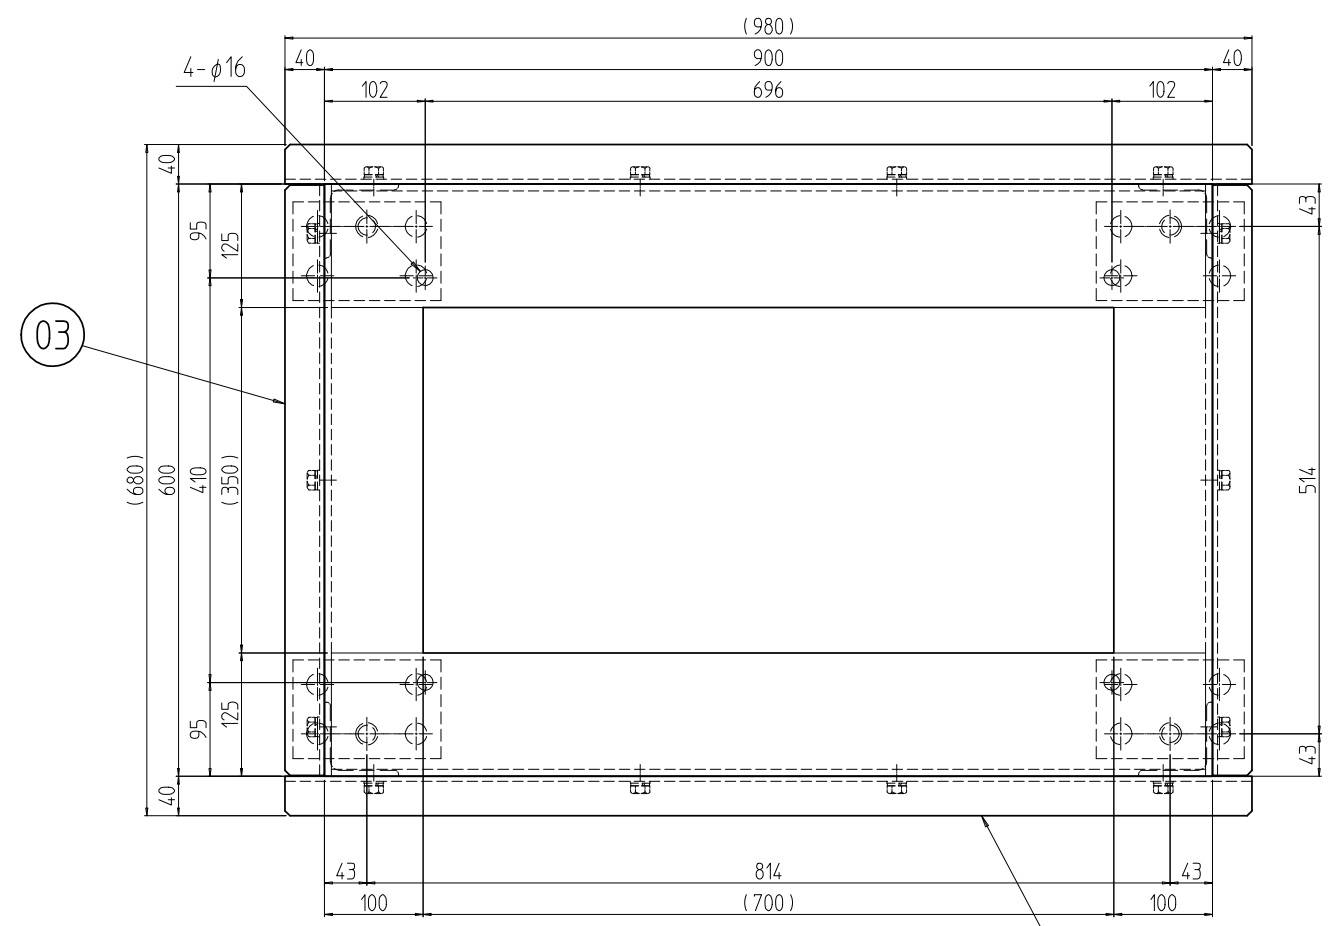

変更 REVISIONS			
回数 REV. MARK	日付 DATE	記事 CONTENTS	変更者 REVISED BY

A-A (1 : 4)

アングル用ゴム詳細 (1 : 4)

クッションゴム詳細 (1 : 4)

2	08		アングル用ゴム 980	ネオレンゴム t3.0x30	
2	07		アングル用ゴム 600		「ブラック」片面接着テープ貼付
2	06		クッションゴム 900	CR緑丸スポンジ C-4305 15.0	
2	05		クッションゴム 600		
4	04		C-2ベース	SPHC t4.5 取付ボルト M2.2x125L	「黒」カチオン電着塗装
2	03		アングル W600	等辺山形鋼 t5x40x40	「ブラック」N1.0塗装
2	02		アングル D900		
1	01		NAOレバラ付架台604090	ネオレンゴム t7x100x75/t7x125x75 取付ボルト t6x75x75 / 厚紙 t2	
個数 QUANTITY	No.	図番 DRAWING No.	部品名 PART NAME	材質 MATERIAL	仕上 FINISH
MODEL	単位 UNIT	mm	設計 DESIGNED	検 CHECKED	承認 APPROVED
NAO-604090CBL	型式	1 : 8	図名 TITLE		
			品名 NAME		
			型式 MODEL		
			図番 DRAWING No.		
			NAO-035011		

外觀寸法

品名 NAO レバラ付架台

型式 NAO-604090CBL

図番 NAO-035011

IDEAL 摂津金属工業株式会社