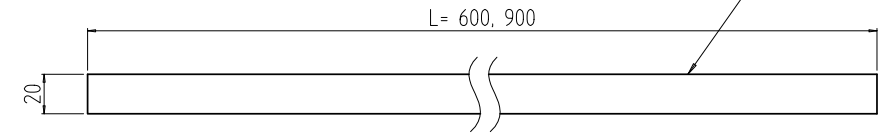

変更 REVISIONS			
回数 REV. MARK	日付 DATE	記事 CONTENTS	変更者 REVISED BY

A-A (1 : 4)

アングル用ゴム詳細 (1 : 4)

クッションゴム詳細 (1 : 4)

2	08		アングル用ゴム 980	ネオレンゴム t3.0x30	
2	07		アングル用ゴム 600		「ブラック」片面接着テープ貼付
2	06		クッションゴム 900	CR緑丸スポンジ C-4305 15.0	
2	05		クッションゴム 600		
4	04		C-2ベース	SPHC t4.5 取付ボルト M2.2x125L	「黒」カチオン電着塗装
2	03		アングル W600	等辺山形鋼 t5x40x40	「ブラック」N1.0塗装
2	02		アングル D900		
1	01		NAOレバラ付架台604090	ネオレンゴム t7x100x75/t7x125x75 取付ボルト t6x75x75 / 厚紙 t2	
個数 QUANTITY	No.	図番 DRAWING No.	部品名 PART NAME	材質 MATERIAL	仕上 FINISH
MODEL	単位 UNIT	mm	設計 DESIGNED	検 CHECKED	承認 APPROVED
NAO-604090CBL	型式	1 : 8	図名 TITLE		
			品名 NAME		
			型式 MODEL		
			図番 DRAWING No.		
			NAO-035011		

外觀寸法

品名 NAO レバラ付架台

型式 NAO-604090CBL

図番 NAO-035011

IDEAL 摂津金属工業株式会社