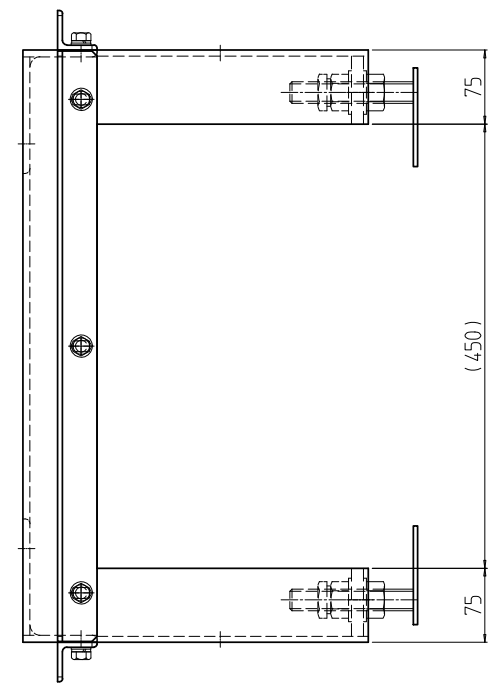

変更 REVISIONS			
回数 REV. MARK	日付 DATE	記事 CONTENTS	変更者 REVISED BY

A-A (1 : 4)

アングル用ゴム詳細 (1 : 4)

クッションゴム詳細 (1 : 4)

2	08		アングル用ゴム 980	ネオレンゴム t3.0x30	
2	07		アングル用ゴム 600		「ブラック」片面接着テープ貼付
2	06		クッションゴム 900	CR緑丸スポンジ C-4305 15.0	
2	05		クッションゴム 600		
4	04		C-2ベース	SPHC t4.5 取付ボルト M2.2x125L	「黒」カチオン電着塗装
2	03		アングル W600	等辺山形鋼 t5x40x40	「ブラック」N1.0塗装
2	02		アングル D900		
1	01		NAOレバラ付架台604090	ネオレンゴム t7x100x75/t7x125x75 取付ボルト t6x75x75 / 厚紙 t2	
個数 QUANTITY	No.	図番 DRAWING No.	部品名 PART NAME	材質 MATERIAL	仕上 FINISH
MODEL	単位 UNIT	mm	設計 DESIGNED	検 CHECKED	承認 APPROVED
NAO-604090CBL	型式	1 : 8	図名 TITLE		
			品名 NAME		
			型式 MODEL		
			図番 DRAWING No.		
			NAO-035011		

外觀寸法

品名 NAO レバラ付架台

型式 NAO-604090CBL

図番 NAO-035011

IDEAL 摂津金属工業株式会社