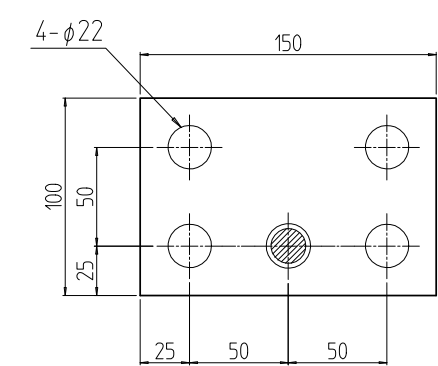

変更 REVISIONS			
回数 REV. MARK	日付 DATE	記事 CONTENTS	変更者 REVISED BY

A-A (1 : 4)

アングル用ゴム詳細 (1 : 4)

クッションゴム詳細 (1 : 4)

2	08		アングル用ゴム 980	ネオレンゴム t3.0x30	
2	07		アングル用ゴム 600		「ブラック」片面接着テープ貼付
2	06		クッションゴム 900	CR緑丸スポンジ C-4305 15.0	
2	05		クッションゴム 600		
4	04		C-2ベース	SPHC t4.5 取付ボルト M2.2x125L	「黒」カチオン電着塗装
2	03		アングル W600	等辺山形鋼 t5x40x40	「ブラック」N1.0塗装
2	02		アングル D900		
1	01		NAOレバラ付架台604090	ネオレンゴム t7x100x75/t7x125x75 取付ボルト t6x75x75 / 厚紙 t2	
個数 QUANTITY	No.	図番 DRAWING No.	部品名 PART NAME	材質 MATERIAL	仕上 FINISH
MODEL	単位 UNIT	mm	設計 DESIGNED	検 CHECKED	承認 APPROVED
NAO-604090CBL	型式	1 : 8	図名 TITLE		
			品名 NAME		
			型式 MODEL		
			図番 DRAWING No.		
			NAO-035011		

外觀寸法

品名 NAO レバラ付架台

型式 NAO-604090CBL

図番 NAO-035011

IDEAL 摂津金属工業株式会社