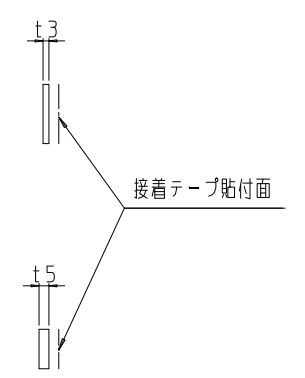

変更 REVISIONS			
回数 REV. MARK	日付 DATE	記事 CONTENTS	変更者 REVISED BY

A-A (1 : 4)

アングル用ゴム詳細 (1 : 4)

クッションゴム詳細 (1 : 4)

2	08		アングル用ゴム 980	ネオレンゴム t3.0x30	
2	07		アングル用ゴム 600		「ブラック」片面接着テープ貼付
2	06		クッションゴム 900	CR緑丸スポンジ C-4305 15.0	
2	05		クッションゴム 600		
4	04		C-2ベース	SPHC t4.5 取付ボルト M2.2x125L	「黒」カチオン電着塗装
2	03		アングル W600	等辺山形鋼 t5x40x40	「ブラック」N1.0塗装
2	02		アングル D900		
1	01		NAOレバラ付架台604090	ネオレンゴム t7x100x75/t7x125x75 取付ボルト t6x75x75 / 厚紙 t2	
個数 QUANTITY	No.	図番 DRAWING No.	部品名 PART NAME	材質 MATERIAL	仕上 FINISH
MODEL	単位 UNIT	mm	設計 DESIGNED	検 CHECKED	承認 APPROVED
NAO-604090CBL	型式	1 : 8	図名 TITLE		
			品名 NAME		
			型式 MODEL		
			図番 DRAWING No.		
			NAO-035011		

外觀寸法

品名 NAO レバラ付架台

型式 NAO-604090CBL

図番 NAO-035011

IDEAL 摂津金属工業株式会社