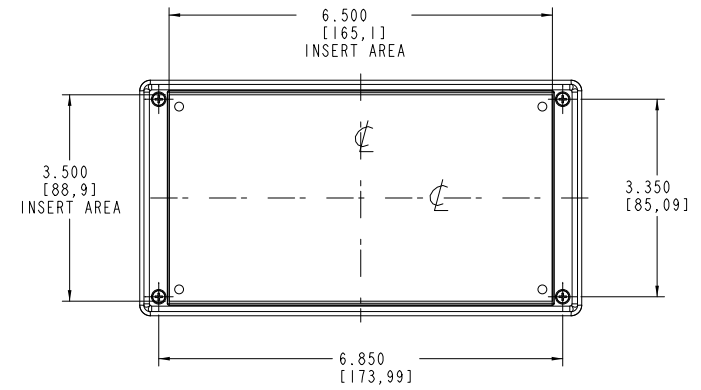

HPL

HPL-BC

PACNTEC®
1-610-361-4200

HPL, HPL-BC

VISIT **PACNTEC®**
ON THE WORLD WIDE WEB
www.pactecenclosures.com

COLOR / MATERIAL CODE		
COLOR	94HB	94VO
BLACK	000	028
P.C.-BONE	039	060

DRAWING NUMBER	REV
60811	C