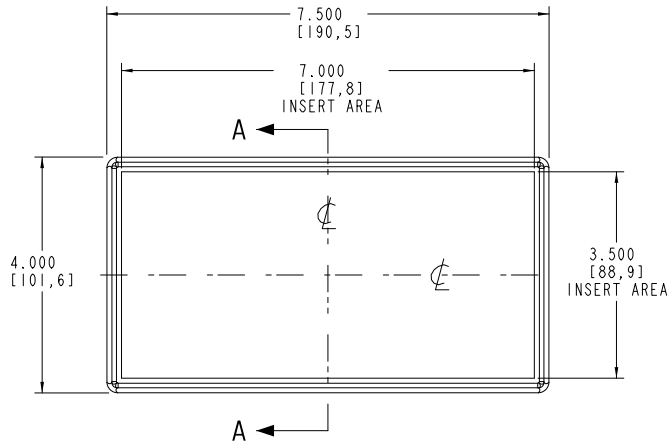

HPL

HPL-BC

PACNTEC®
1-610-361-4200

HPL, HPL-BC

VISIT **PACNTEC®**
ON THE WORLD WIDE WEB
www.pactecenclosures.com

COLOR / MATERIAL CODE		
COLOR	94HB	94VO
BLACK	000	028
P.C.-BONE	039	060

DRAWING NUMBER	REV
60811	C