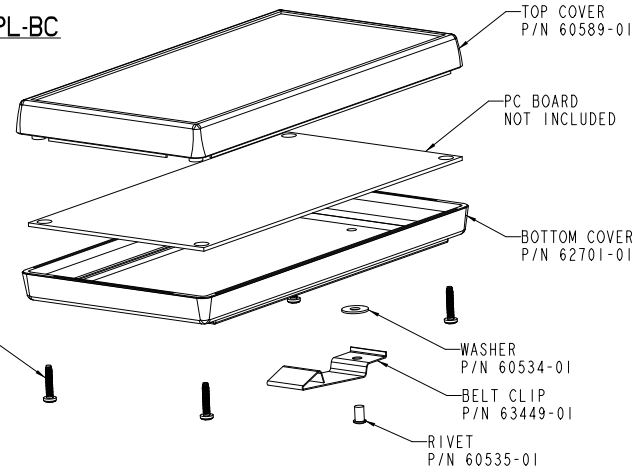

HPL

HPL-BC

PACNTEC®
1-610-361-4200

HPL, HPL-BC

VISIT **PACNTEC®**
ON THE WORLD WIDE WEB
www.pactecenclosures.com

COLOR / MATERIAL CODE		
COLOR	94HB	94VO
BLACK	000	028
P.C.-BONE	039	060

DRAWING NUMBER	REV
60811	C