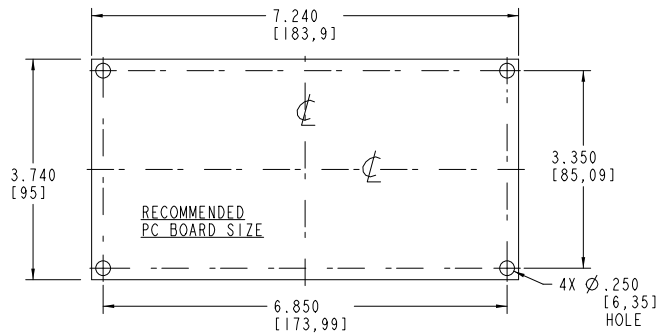

HPL

HPL-BC

PACNTEC®
1-610-361-4200

HPL, HPL-BC

VISIT **PACNTEC®**
ON THE WORLD WIDE WEB
www.pactecenclosures.com

COLOR / MATERIAL CODE		
COLOR	94HB	94VO
BLACK	000	028
P.C.-BONE	039	060

DRAWING NUMBER	REV
60811	C