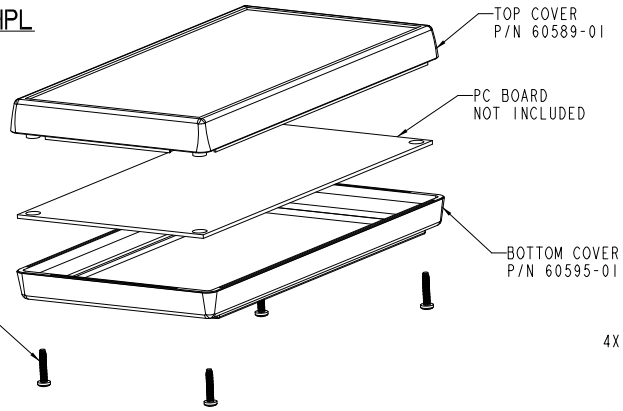

HPL

HPL-BC

PACNTEC®
1-610-361-4200

HPL, HPL-BC

VISIT **PACNTEC®**
ON THE WORLD WIDE WEB
www.pactecenclosures.com

COLOR / MATERIAL CODE		
COLOR	94HB	94VO
BLACK	000	028
P.C.-BONE	039	060

DRAWING NUMBER	REV
60811	C