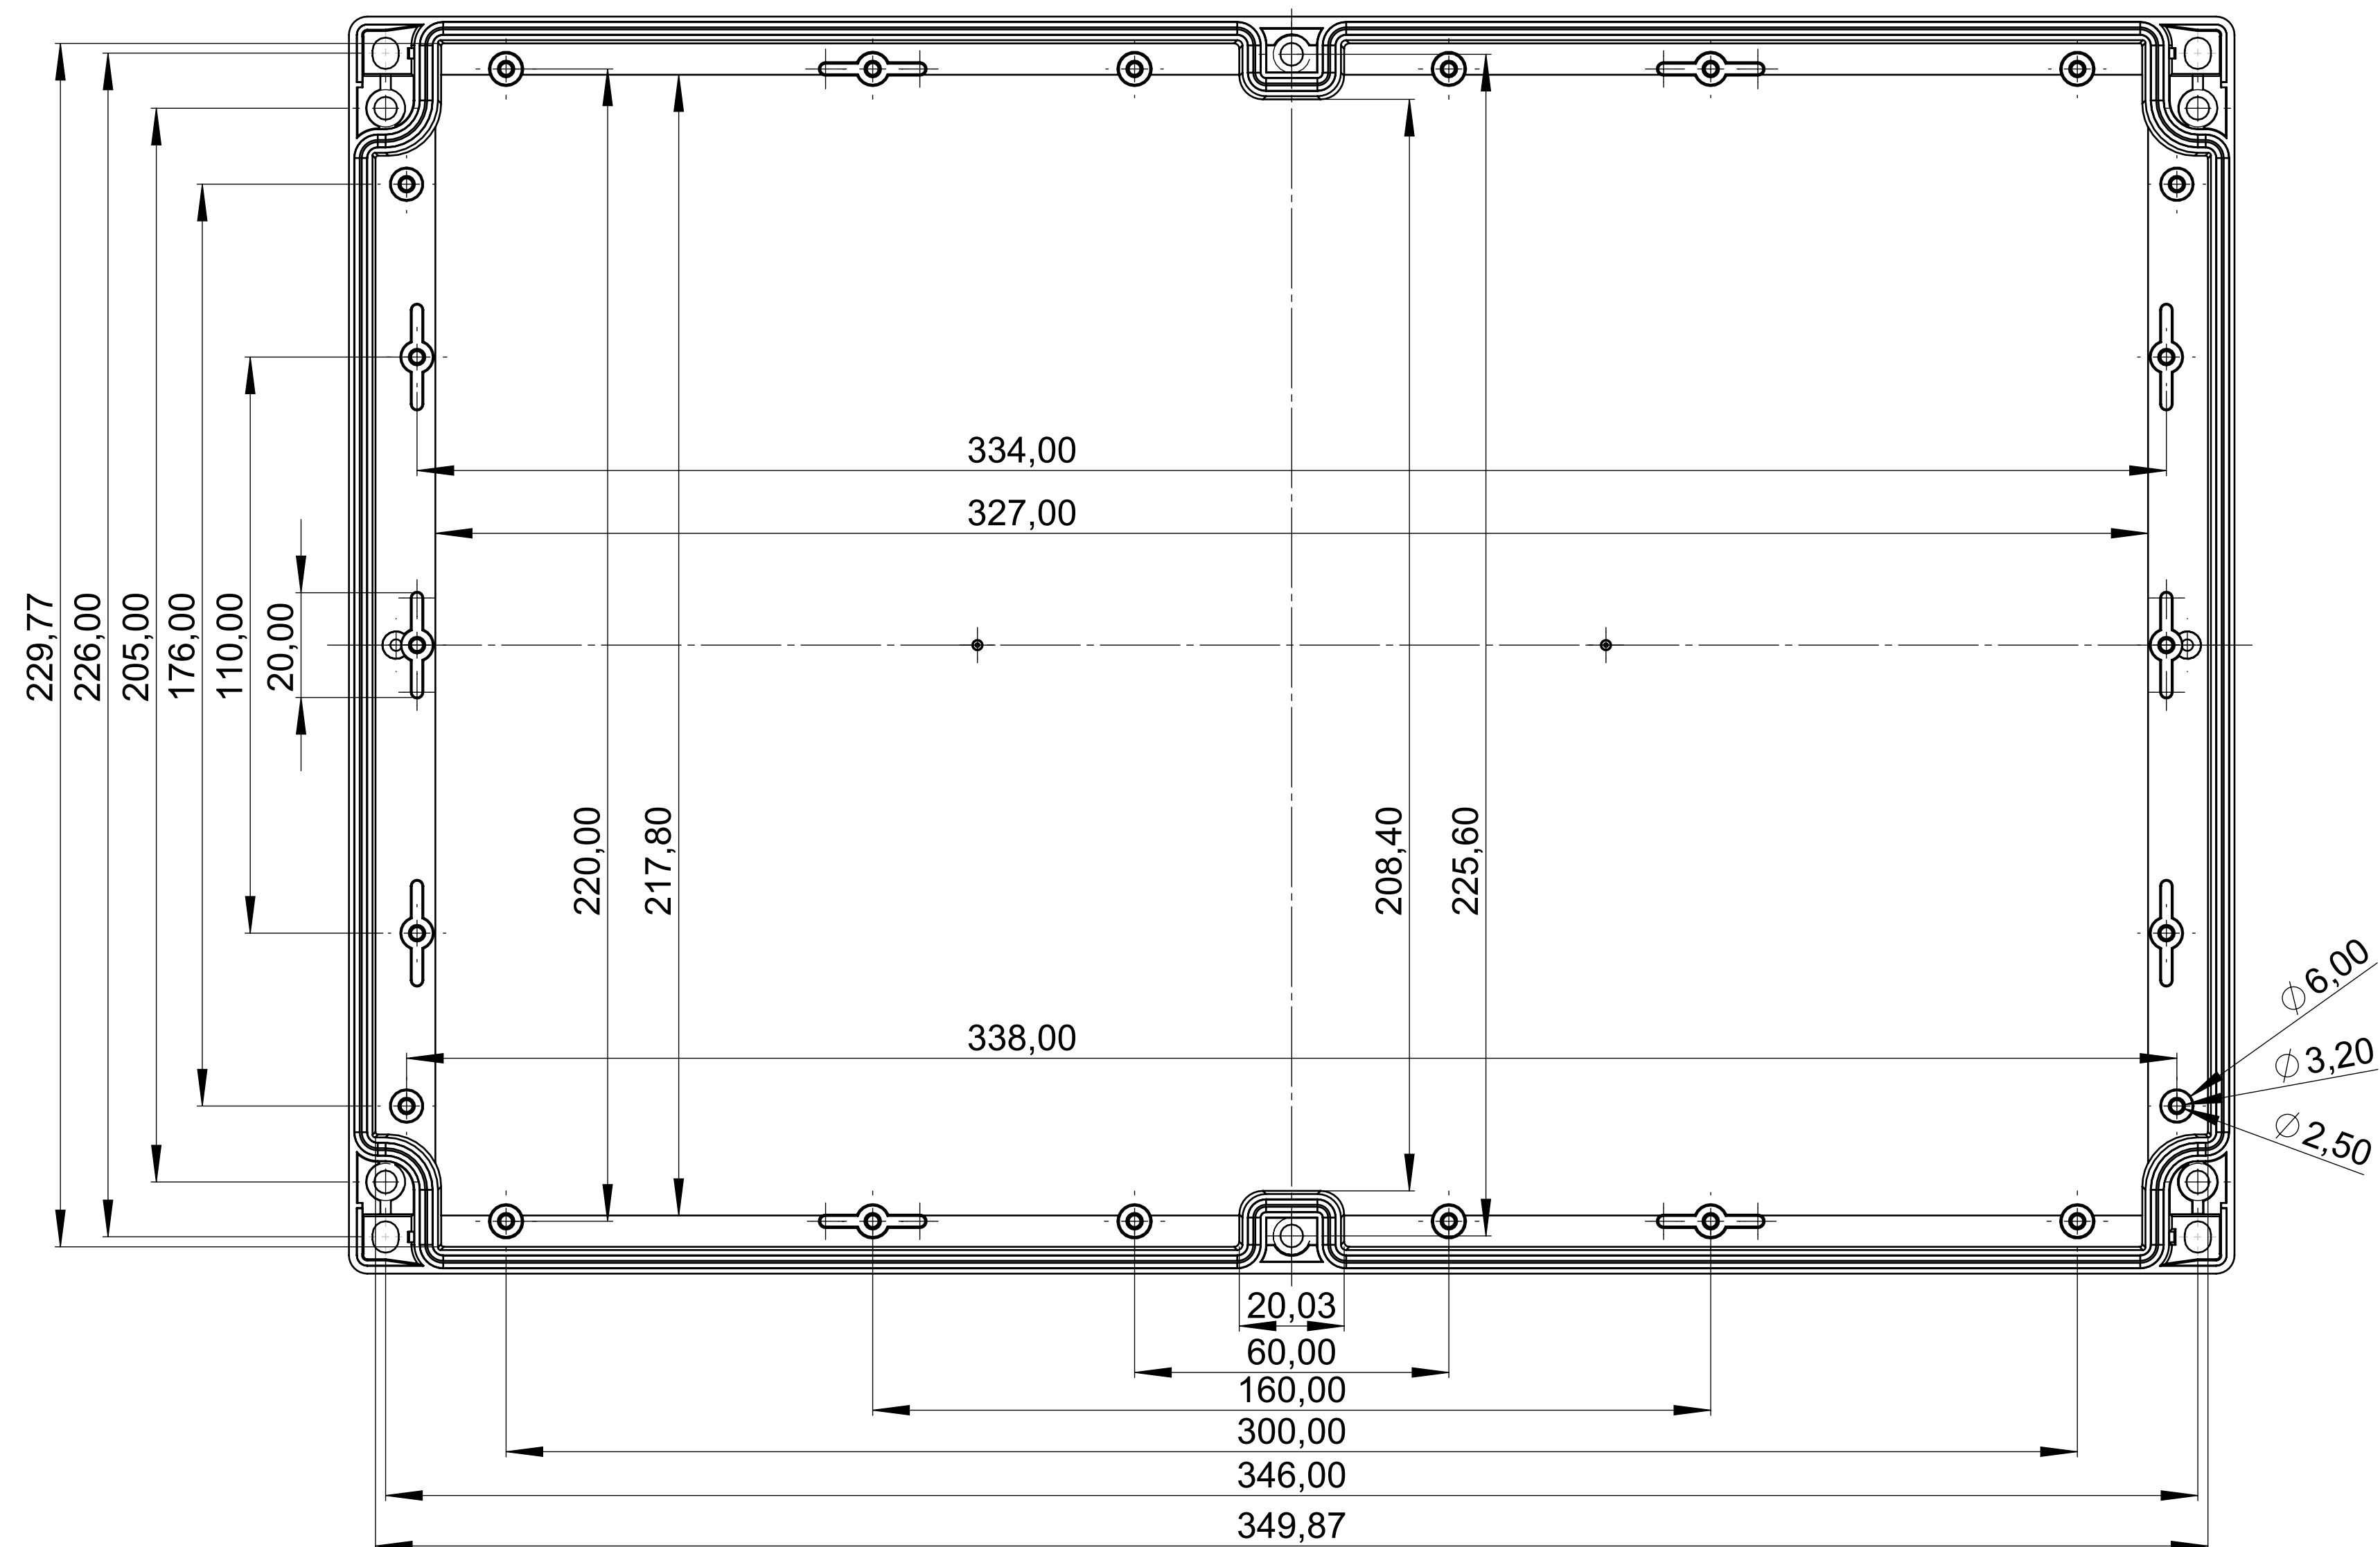

Schale mit Feder
shell with tongue

Schale mit Feder
shell with tongue
C12 43 601

Schnitt A-A

Schale mit Nut
shell with groove
C22 43 601

Schale mit Nut
shell with groove

Schnitt B-B