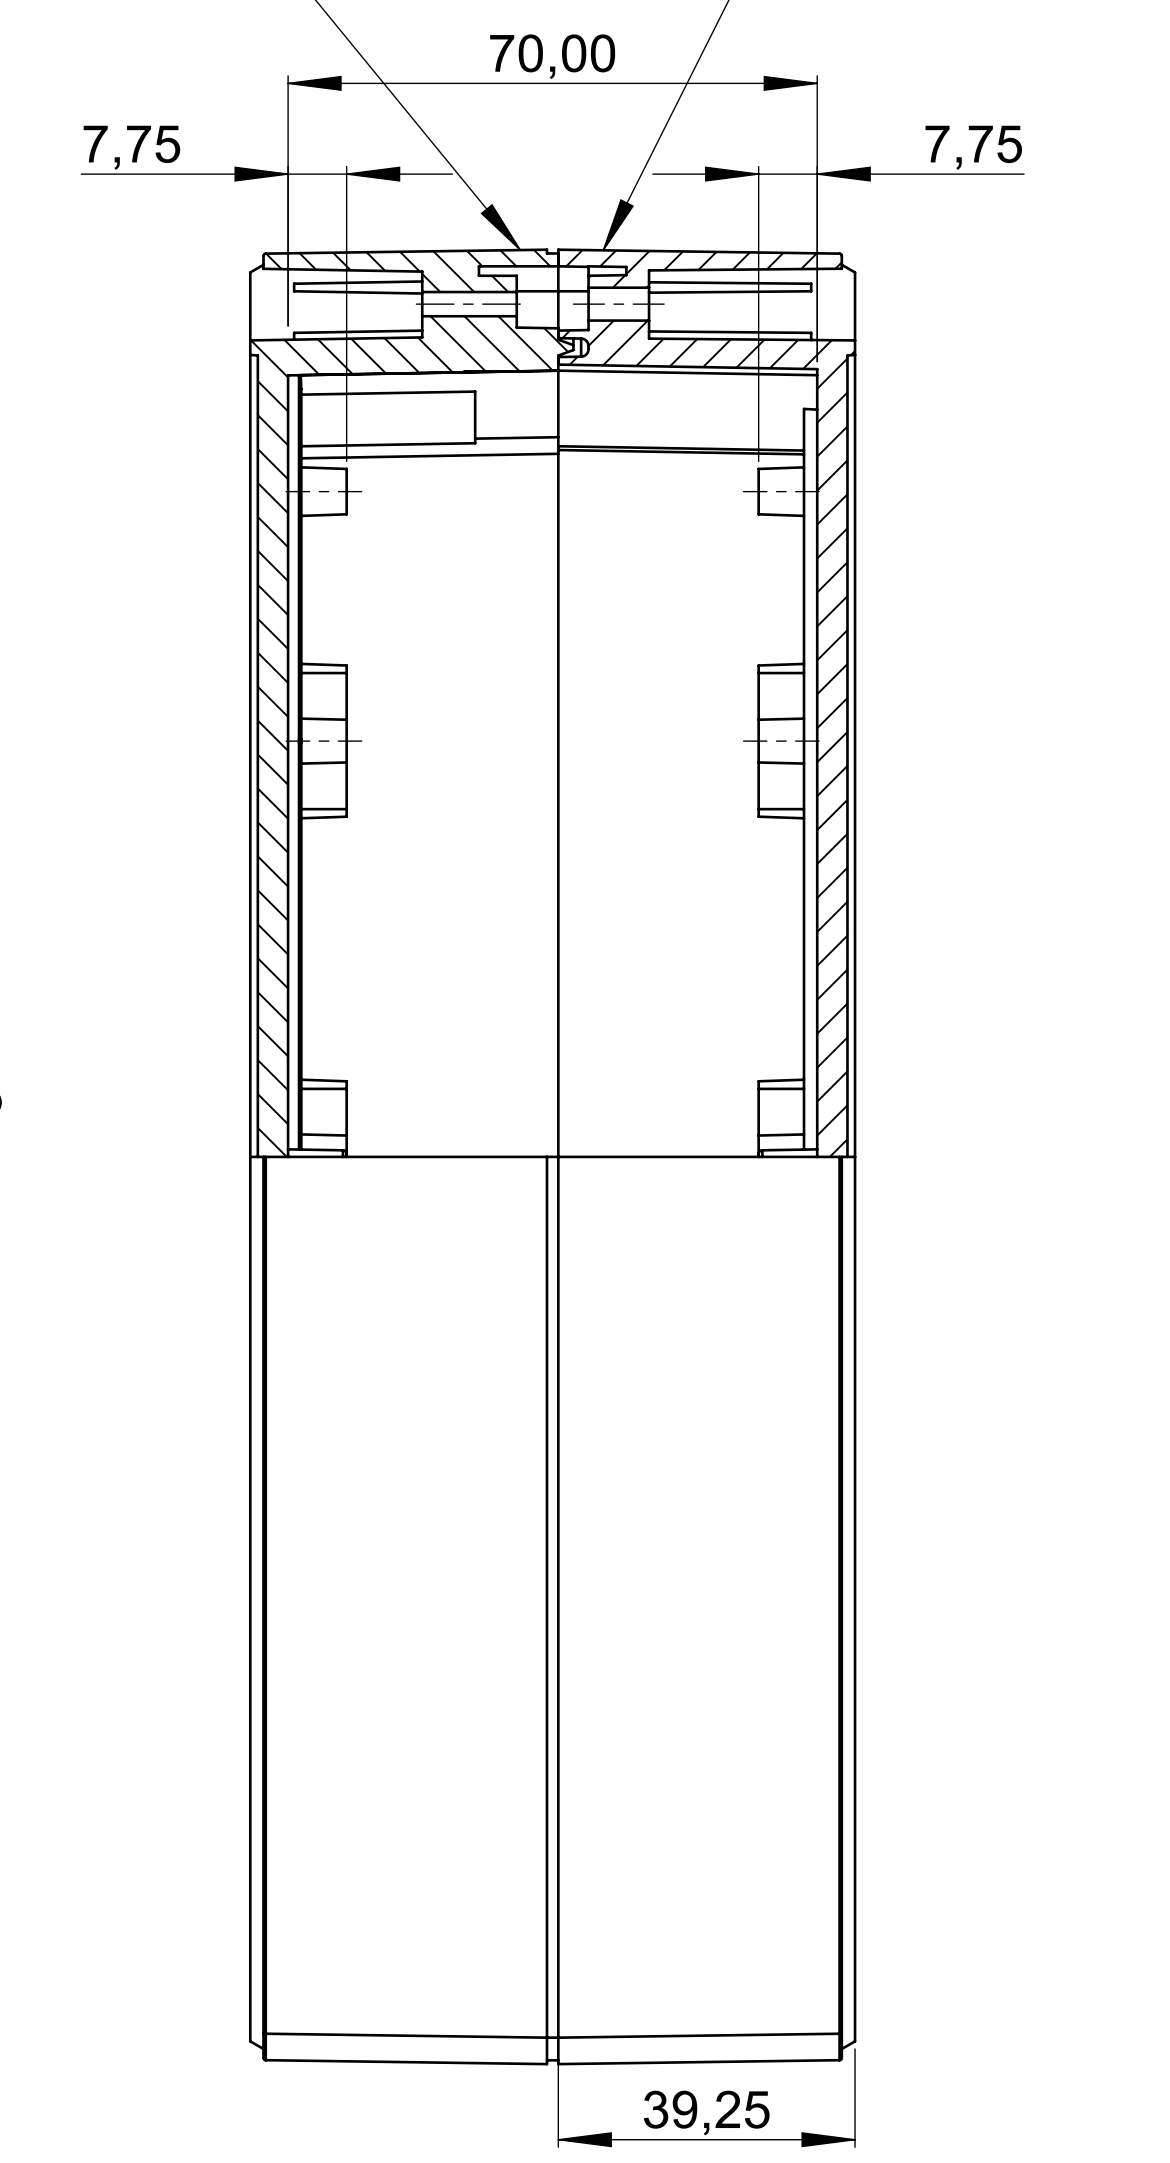

Schale mit Feder
shell with tongue

Schale mit Feder
shell with tongue
C12 43 601

Schnitt A-A

Schale mit Nut
shell with groove
C22 43 601

Schale mit Nut
shell with groove

Schnitt B-B