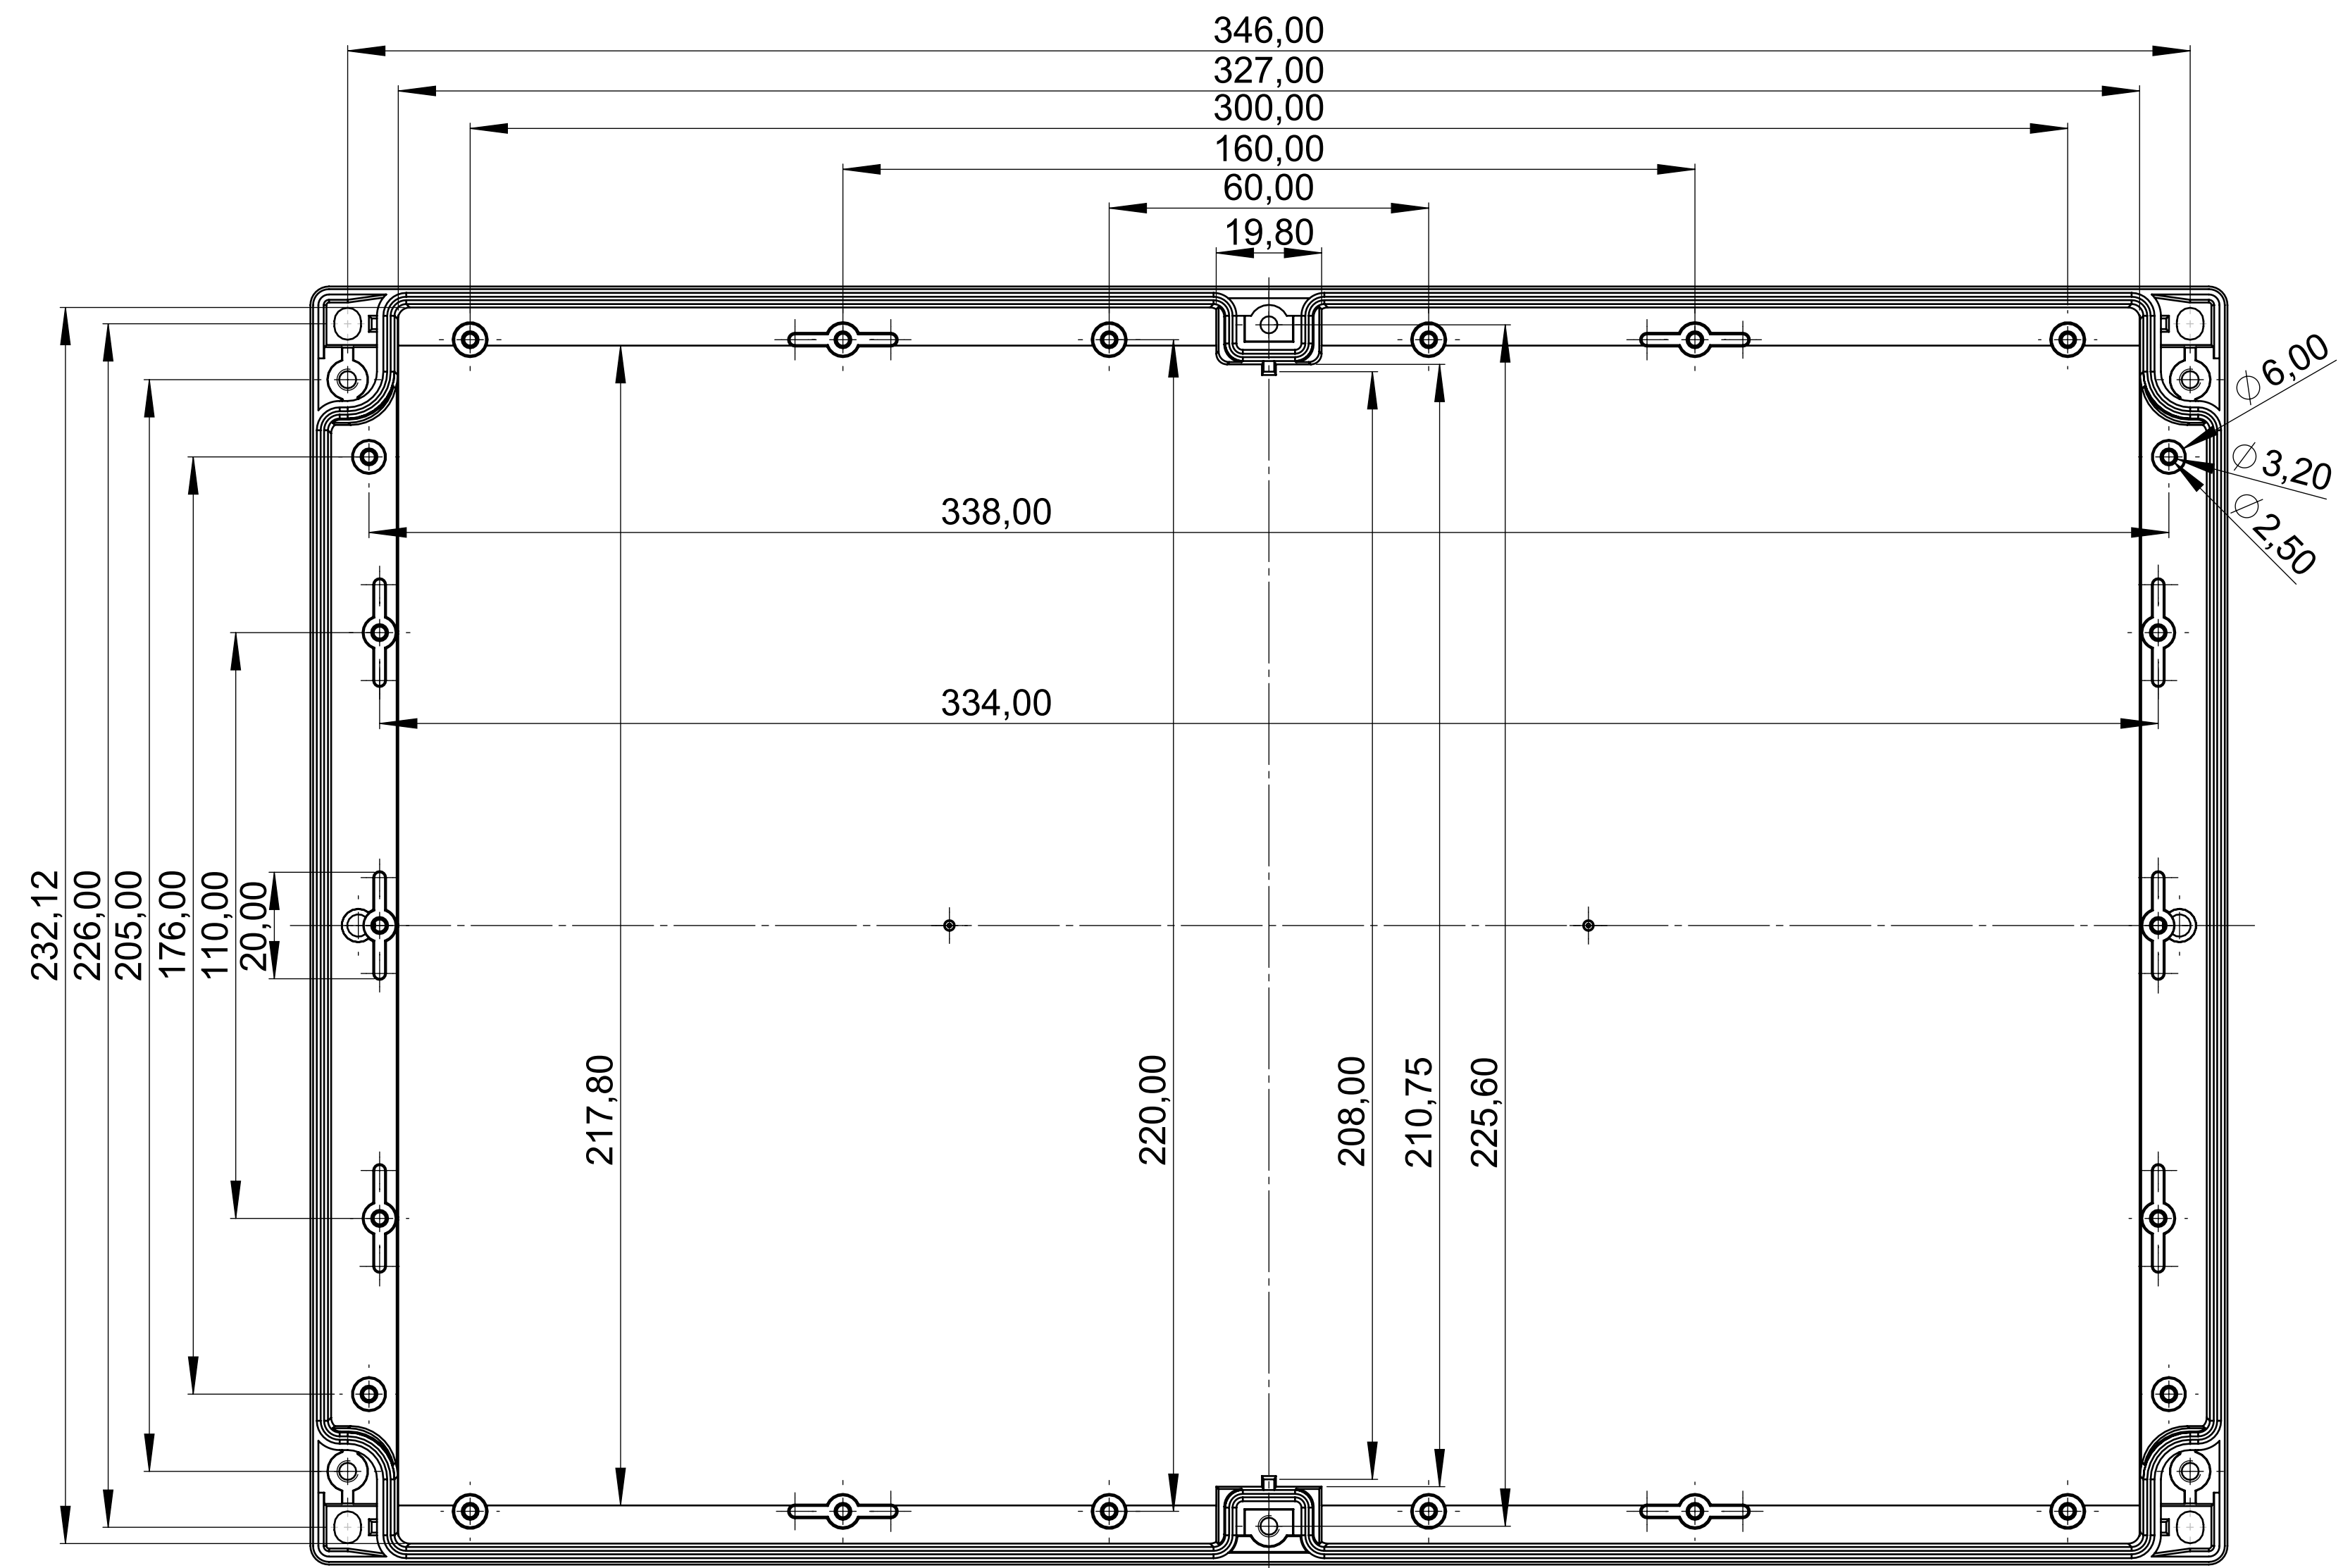

Schale mit Feder
shell with tongue

Schale mit Feder
shell with tongue
C12 43 601

Schnitt A-A

Schale mit Nut
shell with groove
C22 43 601

Schale mit Nut
shell with groove

Schnitt B-B