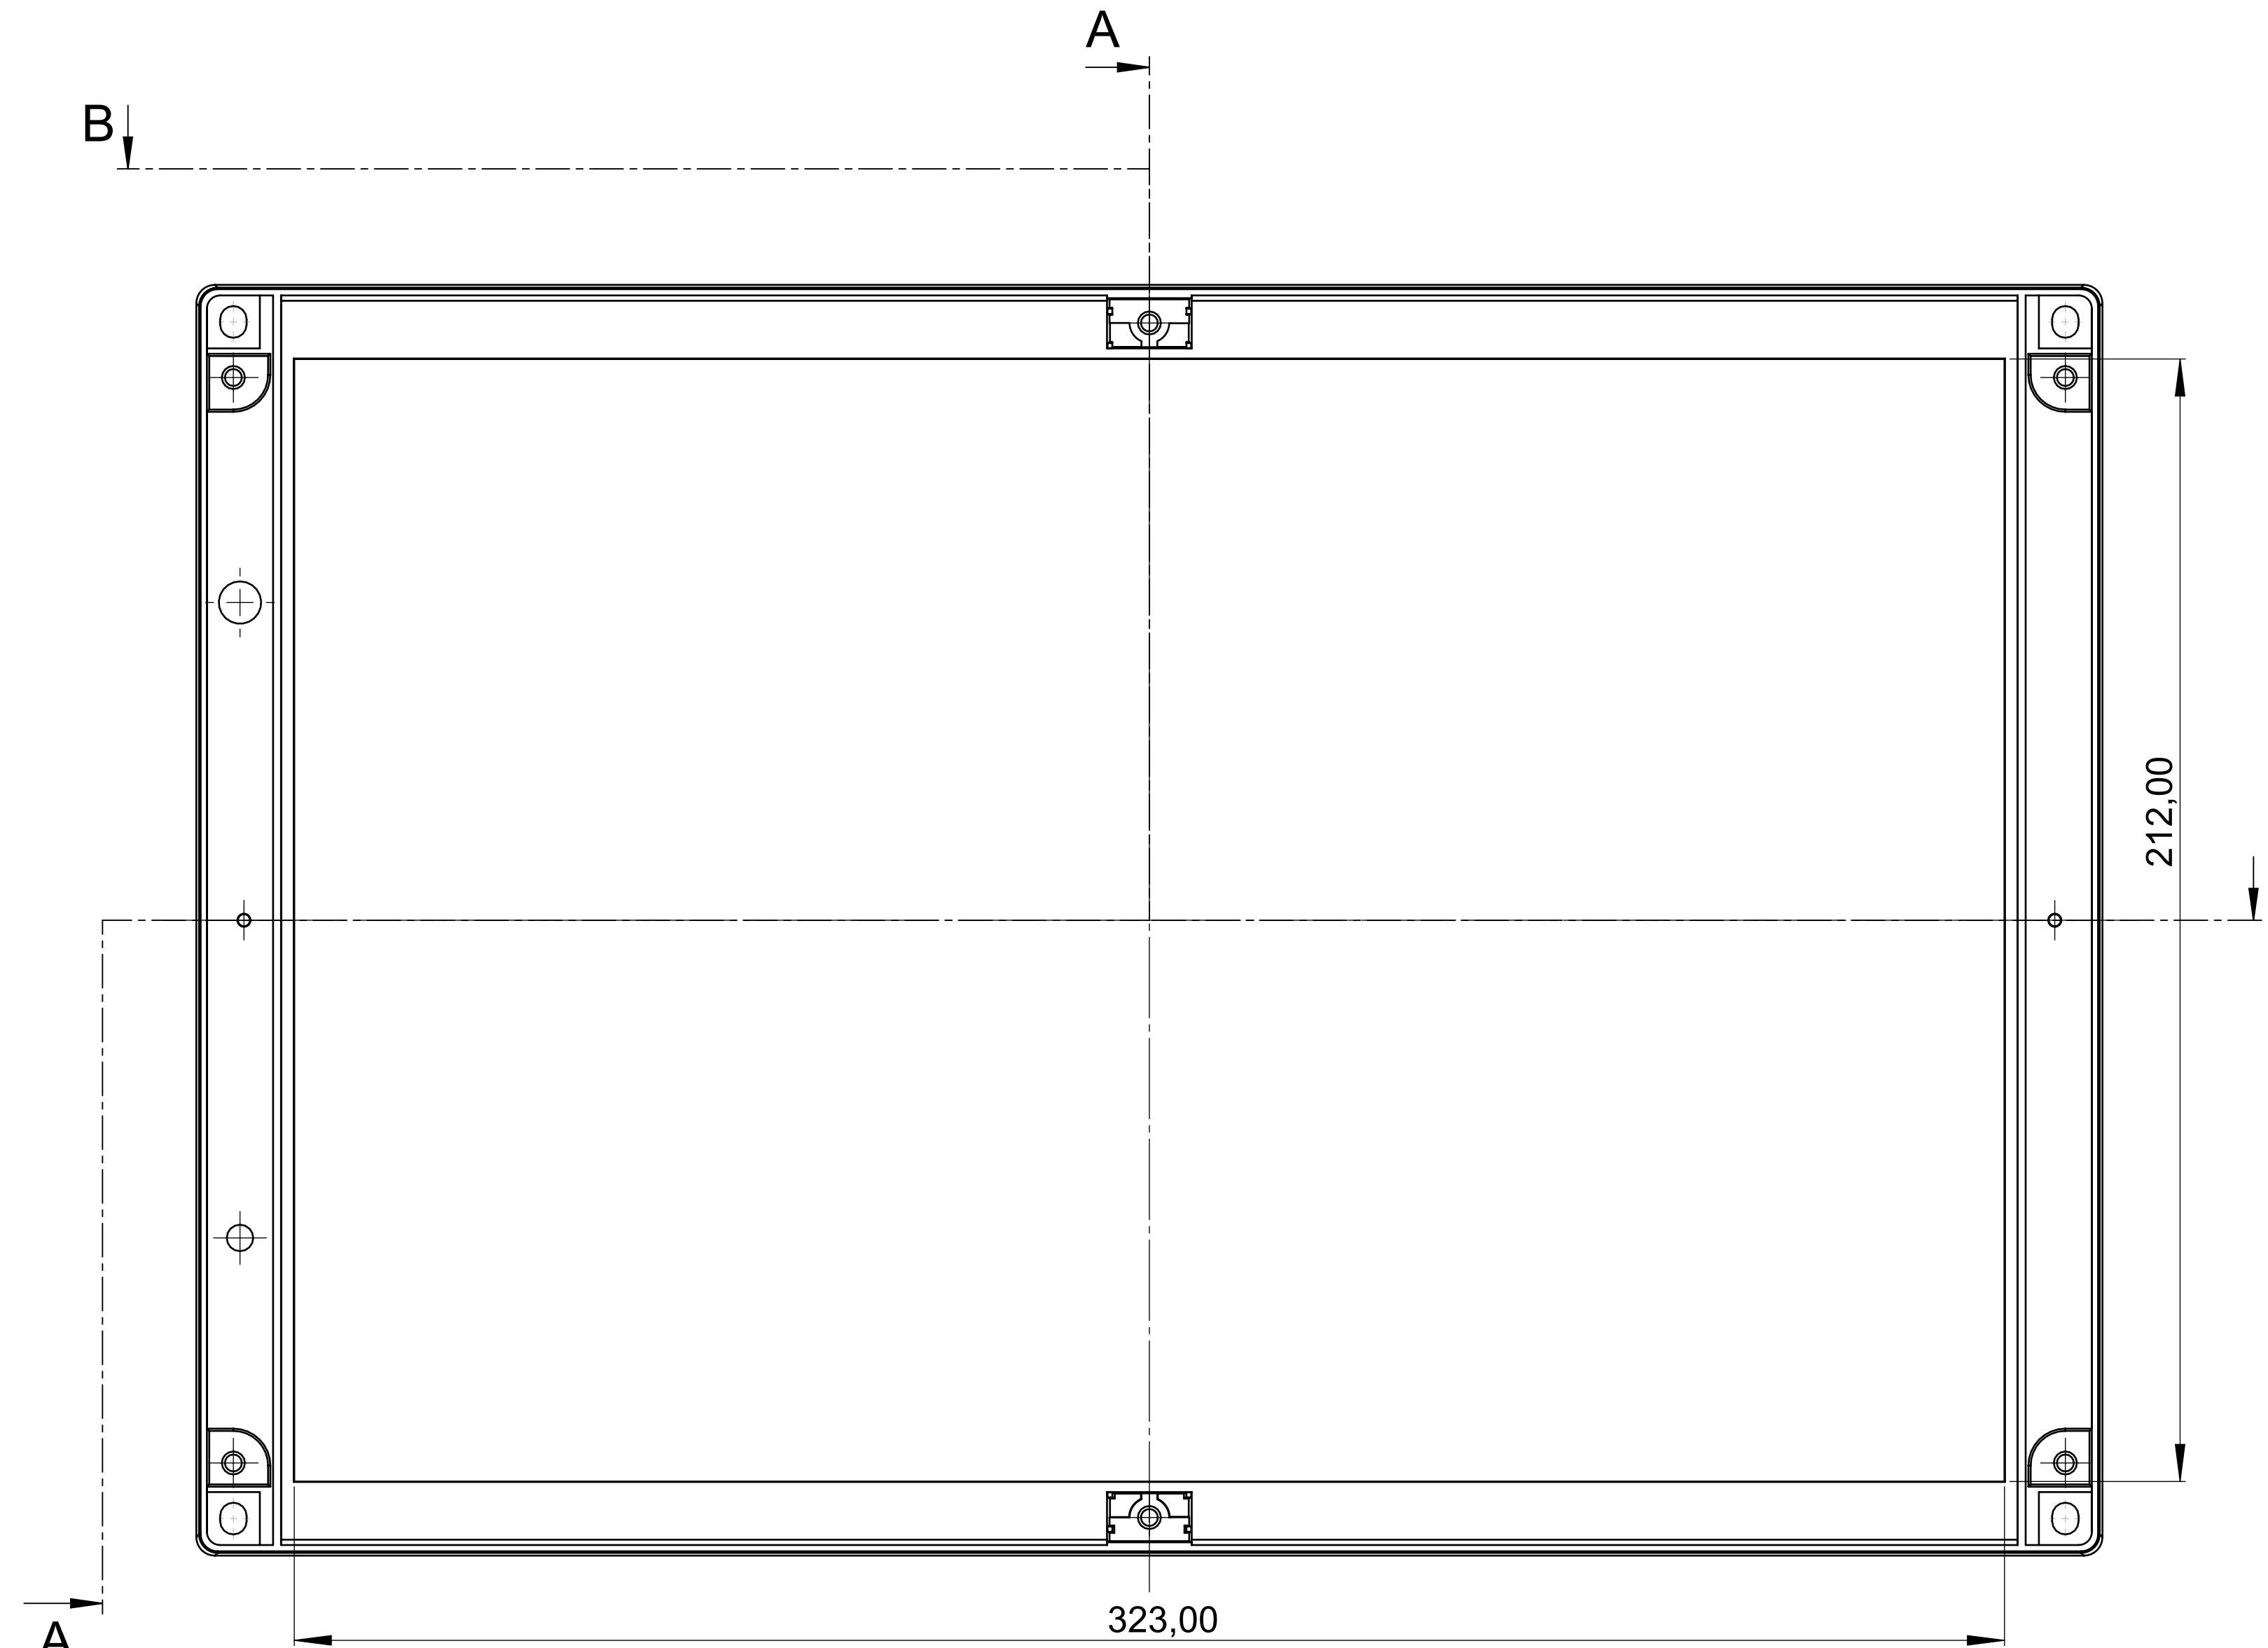

Schale mit Feder
shell with tongue

Schale mit Feder
shell with tongue
C12 43 601

Schnitt A-A

Schale mit Nut
shell with groove
C22 43 601

Schale mit Nut
shell with groove

Schnitt B-B