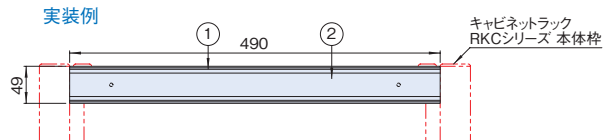

## 構成内容

照番	名称	個数	材質	色・外装処理	
				RKO-570NPS	RKO-570NPSN1
1	ネームフレーム	1	アルミ押出形材	B2アルマイト	「ブラック」N1.0×ラミン塗装
2	ネームプレート	1	カラーアルミ板 t1.5	「クリーム」	「ブラック」

付属品 取付用ねじ(M5 8本)

## 外観寸法図

単位 mm

ネームプレートのサイズ 489.8×33.3×1.5