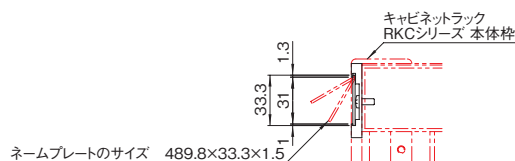

## 構成内容

照番	名称	個数	材質	色・外装処理	
				RKO-570NPS	RKO-570NPSN1
1	ネームフレーム	1	アルミ押出形材	B2アルマイト	「ブラック」N1.0×ラミン塗装
2	ネームプレート	1	カラーアルミ板 t1.5	「クリーム」	「ブラック」

付属品 取付用ねじ(M5 8本)

## 外観寸法図

単位 mm

ネームプレートのサイズ 489.8×33.3×1.5