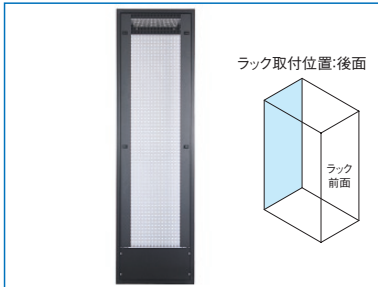

RGOSERIES

ノーマル後板セット

スチール 販売単位 1式 ブラック

特徴

- RGCシリーズ専用の後板のセット品です。
- 後板はワンタッチで着脱できます。

構成内容

照番	名称	個数	材質	色・外装処理
1	ノーマル後板	1	鋼板 t1.0/t2.0	「ブラック」N1.0レザーステン塗装
2	後板ラッチ受け金具	4	鋼板 t2.0	亜鉛めっき
3	コネクタープレート	1	鋼板 t1.0	「ブラック」N1.0メラミン塗装
4	コネクタープレート取付金具 対称計2	鋼板 t2.0		

※一部のパーツ及びねじ類を省略しています。 付属品 取付用ねじ(M5)

機種内容

在庫区分	型番	外形寸法(mm)			適合ラックシリーズ名 (適合機種サイズmm)	質量(kg)
		W ₀	H ₀	D ₀		
組立品	RG0-2057RSN-BK	509	1696	19	RG0(W570)	13.0
	RG0-2070RSN-BK	639			RG0(W700)	15.0

RGOSERIES

放熱後板セット

スチール 販売単位 1式 ブラック

特徴

- RGCシリーズ専用の後板のセット品です。
- 後板はワンタッチで着脱できます
- 後板は放熱用の穴が開いています。

構成内容

照番	名称	個数	材質	色・外装処理
1	放熱後板	1	鋼板 t1.0/t2.0	「ブラック」N1.0レザーステン塗装
2	後板ラッチ受け金具	4	鋼板 t2.0	亜鉛めっき
3	コネクタープレート	1	鋼板 t1.0	「ブラック」N1.0メラミン塗装
4	コネクタープレート取付金具 対称計2	鋼板 t2.0		