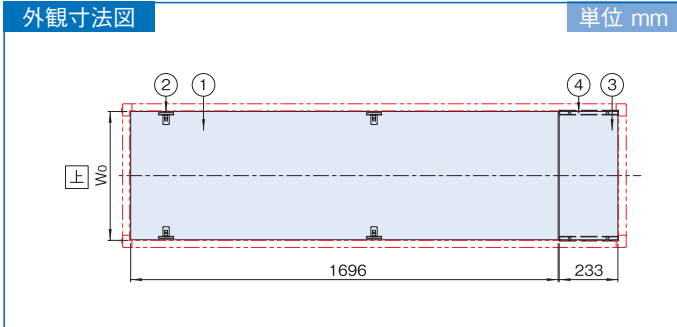

RGOSERIES

ノーマル後板セット

スチール 販売単位 1式 ブラック

特徴

- RGCシリーズ専用の後板のセット品です。
- 後板はワンタッチで着脱できます。

構成内容

照番	名称	個数	材質	色・外装処理
1	ノーマル後板	1	鋼板 t1.0/t2.0	「ブラック」N1.0レザーステン塗装
2	後板ラッチ受け金具	4	鋼板 t2.0	亜鉛めっき
3	コネクタープレート	1	鋼板 t1.0	「ブラック」N1.0メラミン塗装
4	コネクタープレート取付金具 対称計2	鋼板 t2.0		

※一部のパーツ及びねじ類を省略しています。 付属品 取付用ねじ(M5)

機種内容

在庫区分	型番	外形寸法(mm)			適合ラックシリーズ名 (適合機種サイズmm)	質量(kg)
		W ₀	H ₀	D ₀		
組立品	RG0-2057RSN-BK	509	1696	19	RG0(W570)	13.0
	RG0-2070RSN-BK	639			RG0(W700)	15.0

RGOSERIES

放熱後板セット

※一部のパーツ及びねじ類を省略しています。 付属品 取付用ねじ(M5)

機種内容

在庫区分	型番	外形寸法(mm)			適合ラックシリーズ名 (適合機種サイズmm)	質量(kg)
		W ₀	H ₀	D ₀		
組立品	RG0-2057RSV-BK	509	1696	19	RG0(W570)	9.0
	RG0-2070RSV-BK	639			RG0(W700)	10.0