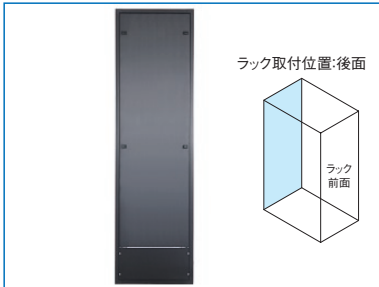

RGOSERIES

ノーマル後板セット

スチール 販売単位 1式 ブラック

特徴

- RGCシリーズ専用の後板のセット品です。
- 後板はワンタッチで着脱できます。

構成内容

照番	名称	個数	材質	色・外装処理
1	ノーマル後板	1	鋼板 t1.0/t2.0	「ブラック」N1.0レザーステン塗装
2	後板ラッチ受け金具	4	鋼板 t2.0	亜鉛めっき
3	コネクタープレート	1	鋼板 t1.0	「ブラック」N1.0メラミン塗装
4	コネクタープレート取付金具 対称計2	鋼板 t2.0		

※一部のパーツ及びねじ類を省略しています。 付属品 取付用ねじ(M5)

機種内容

在庫区分	型番	外形寸法(mm)			適合ラックシリーズ名 (適合機種サイズmm)	質量(kg)
		W ₀	H ₀	D ₀		
組立品	RG0-2057RSN-BK	509	1696	19	RG0(W570)	13.0
	RG0-2070RSN-BK	639			RG0(W700)	15.0

RGOSERIES

放熱後板セット

スチール 販売単位 1式 ブラック

特徴

- RGCシリーズ専用の後板のセット品です。
- 後板はワンタッチで着脱できます
- 後板は放熱用の穴が開いています。

構成内容

照番	名称	個数	材質	色・外装処理
1	放熱後板	1	鋼板 t1.0/t2.0	「ブラック」N1.0レザーステン塗装
2	後板ラッチ受け金具	4	鋼板 t2.0	亜鉛めっき
3	コネクタープレート	1	鋼板 t1.0	「ブラック」N1.0メラミン塗装
4	コネクタープレート取付金具 対称計2	鋼板 t2.0		