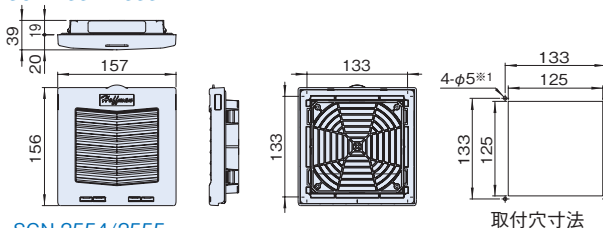

SGN-1554/1555