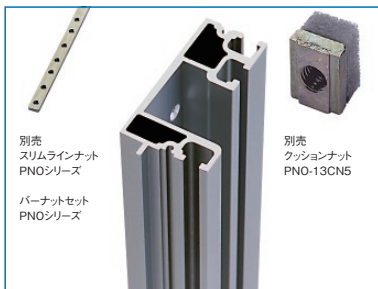

# FDO<sub>SERIES</sub> パネルマウントインナーフレーム

ねじ付 アルミ 販売単位 1本

別売  
スリムラインナット  
PNOシリーズ  
バーナットセット  
PNOシリーズ

別売  
クッションナット  
PNO-13CN5

取付例

標準取付位置  
ラック内部(Dフレーム)

## 特徴

- ラック内部に19インチパネルマウント部を増設する目的で使用します。
- 3箇所の特設溝にはクッションナット、バーナットセット、スリムラインナットが挿入できません。

## 構成内容

名称	個数	材質	色・外装処理
パネルマウントインナーフレーム	1	アルミ押出形材	B2アルマイト
付属品	取付用ねじ(M5)		