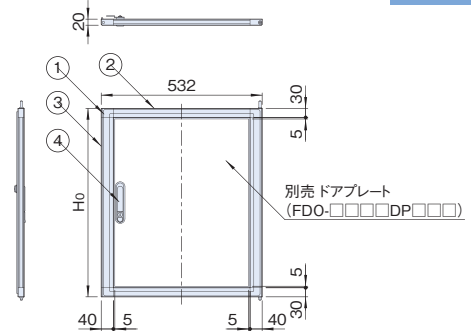

注意

- ドア枠のみの製品になりますので、別売のドアプレートと一緒にご依頼ください。
- 左開き、右開きのいずれかを選択できますので、ご指定ください。
- パネルマウントフレームが標準位置では、ドアが閉まりませんので位置変更が必要です。

構成内容

照番	名称	個数	材質	色・外装処理
1	ドアフレームコーナー	対称計4	アルミダイキャスト	●型番末尾S 「ダークビーバー」2.5Y3.8/1.7メラミン塗装 ●型番末尾B 「ブラック」N1.0レーザーサテン塗装
2	ドアWフレーム	2	アルミ押出形材	●型番末尾W 「ホワイトグレイ」7.5Y7.4/0.8メラミン塗装
3	ドアHフレーム	2		
4	フラッシュリフトハンドル	1	主要材質:亜鉛ダイキャスト	サチライトクロムめっき

※一部のパーツ及びねじ類を省略しています。 付属品 鍵

機種内容

在庫区分	型番		外形寸法(mm)	適合ドアプレート型番	適合ラックシリーズ名 (適合機種サイズmm)	質量(kg)
	型番末尾□部 □部空欄:ダークビーバー B:ブラック W:ホワイトグレイ	Ho				
※1 組立品 / 受注品	FDO-0750DS□	623	FDO-0750DP□□□	FDC(H750)	1.4	
	FDO-1000DS□	873	FDO-1000DP□□□	FDC(H1000)	1.8	
	FDO-1250DS□	1123	FDO-1250DP□□□	FDC(H1250)	2.2	
	FDO-1500DS□	1373	FDO-1500DP□□□	FDC(H1500)	2.5	
	FDO-1750DS□	1623	FDO-1750DP□□□	FDC(H1750)	2.9	
	FDO-2000DS□	1873	FDO-2000DP□□□	FDC(H2000)	3.3	

- ※1 ●組立品 型番末尾□部 空欄:ライトキャメル
●受注品 型番末尾□部 B:ブラック
●組立品 型番末尾□部 W:ホワイトグレイ

外観寸法図

単位 mm

実装例(ドア開閉角度)

実装例(水平断面)