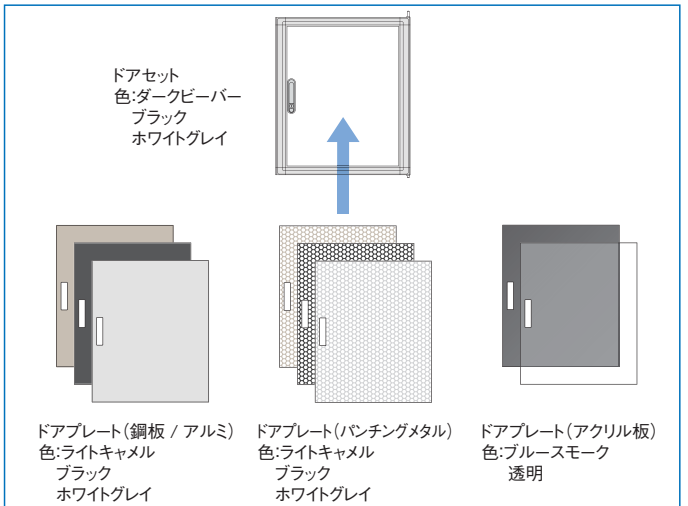

FDO SERIES ドアセット

鍵付 アルミ 販売単位 1式

ダークビーバー ブラック

ホワイトグレイ

特徴

- ラックの前面にドアが必要な場合に、取り付けます。
- フレームとハンドル部のセット品です。別売のドアプレートで色や材質を選択できます。
- ドアはラックから工具なしで容易に着脱できます。
- 施錠することができます。(鍵付属(同番)。鍵番違い対応可能。)

注意

- ドア枠のみの製品になりますので、別売のドアプレートと一緒にご依頼ください。
- 左開き、右開きのいずれかを選択できますので、ご指定ください。
- パネルマウントフレームが標準位置では、ドアが閉まりませんので位置変更が必要です。

構成内容

照番	名称	個数	材質	色・外装処理
1	ドアフレームコーナー	対称計4	アルミダイキャスト	●型番末尾S 「ダークビーバー」2.5Y3.8/1.7メラミン塗装 ●型番末尾B 「ブラック」N1.0レーザーサテン塗装
2	ドアWフレーム	2	アルミ押出形材	●型番末尾W 「ホワイトグレイ」7.5Y7.4/0.8メラミン塗装
3	ドアHフレーム	2		
4	フラッシュリフトハンドル	1	主要材質:亜鉛ダイキャスト	サチライトクロムめっき

※一部のパーツ及びねじ類を省略しています。 付属品 鍵

機種内容

在庫区分	型番		外形寸法(mm)	適合ドアプレート型番	適合ラックシリーズ名 (適合機種サイズmm)	質量(kg)
	型番末尾□部 □部空欄:ダークビーバー B:ブラック W:ホワイトグレイ	Ho				
※1 組立品 / 受注品	FDO-0750DS□	623	FDO-0750DP□□□	FDC(H750)	1.4	
	FDO-1000DS□	873	FDO-1000DP□□□	FDC(H1000)	1.8	
	FDO-1250DS□	1123	FDO-1250DP□□□	FDC(H1250)	2.2	
	FDO-1500DS□	1373	FDO-1500DP□□□	FDC(H1500)	2.5	
	FDO-1750DS□	1623	FDO-1750DP□□□	FDC(H1750)	2.9	
	FDO-2000DS□	1873	FDO-2000DP□□□	FDC(H2000)	3.3	

1. ※1 ●組立品 型番末尾□部 空欄:ライトキャメル
   ●受注品 型番末尾□部 B:ブラック
   ●組立品 型番末尾□部 W:ホワイトグレイ

外観寸法図

単位 mm

実装例(ドア開閉角度)

実装例(水平断面)