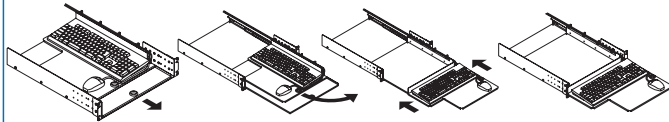

RAKT SERIES 回転キーボードテーブル

スチール 19INCH JIS 19INCH EIA 販売単位 1台 **ブラック** ホワイトグレイ

取付例

標準取付位置
19インチパネルマウント部

特徴

- 19インチマウント仕様のキーボード・マウス用のテーブルです。
- キーボード・マウスの操作台として使用できます。
- 簡単に引き出して使用できます。
- ワイヤーサドルにより、スマートなケーブル処理が可能です。

注意

- 19インチラックへ取り付けには別売の化粧ねじ(PBOシリーズ)が必要です。
- 付属のマウスパッドをご利用いただく場合、使用される光学式等のマウスによってはセンサー感度の違いにより稀にポインタ飛びやポインタスピードの低下等が発生する場合があります。
- 搭載可能質量は静止状態及びテーブル上面へ搭載した場合です。

引き出し方

構成内容

照番	名称	個数	材質	色・外装処理
1	棚本体	1	銅板 t1.0/t1.2	●型番末尾N1 「ブラック」N1.0塗装
2	引き出しテーブル	1	銅板 t1.2	
3	キーボードテーブル	1	銅板 t1.0	
4	マウントアングル	2	銅板 t3.2	●型番末尾WG 「ホワイトグレイ」 7.5Y7.4/0.8塗装
5	押さえ金具	1	銅板 t1.0	
6	蝶番	1	銅板 t1.2	亜鉛めっき
7	スライドレール	1	銅板	
8	グロメット	2	合成ゴム	「黒」
9	ワイヤーサドル	5	ポリアミド66	「乳白色」
10	パンボン	1	ポリウレタン	—

※一部のパーツ及びねじ類を省略しています。 付属品 マウスパッド 1枚

機種内容

在庫区分	型番(色)		外形寸法(mm)			取付規格	搭載可能質量(kg)	質量(kg)
	ブラック	ホワイトグレイ	Wo	Ho	Do			
在庫品	RAKT-08JEN1	RAKT-08JEWG	480	88.1(2U)	562	EIA※1	3	8.6

※1 JISにも対応しています。但し、外形寸法等はJIS規格に準拠しておりません。