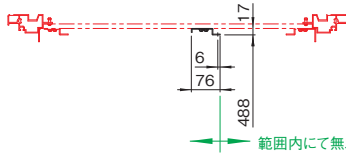

実装寸法図

単位 mm

W600の機種