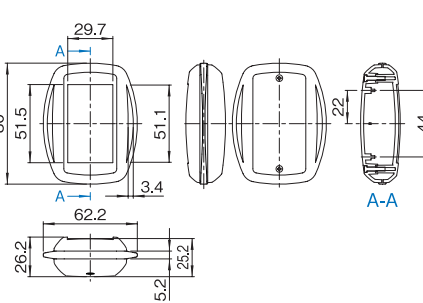

VME-B25B-□□-□M (上カバー凹部有り)