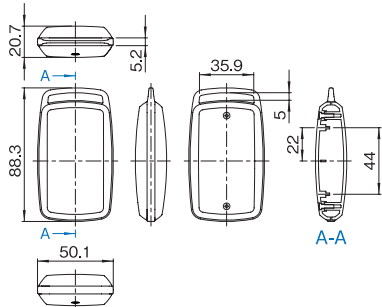

下カバー内面

外觀寸法図 VME シリーズ

単位 mm

VME-A03A-□□-□M

VME-B03A-□□-□M (上カバー凹部有り)

VME-□03□-□□-□M
下カバー内面

VME-A03B-□□-□M

VME-B03B-□□-□M (上カバー凹部有り)

VME-B04M-BL-□□M (上カバー凹部有り / MicroUSB Type-B用 開口部)

VME-A04N-BL-□□M (開口部無し)

VME-B04N-BL-□□M (上カバー凹部有り / 開口部無し)

VME-A04U-BL-□□M (USB Type-A用 開口部)

VME-B04U-BL-□□M (上カバー凹部有り / USB Type-A用 開口部)

VME-A05A-□□-□M

VME-A05B-□□-□M