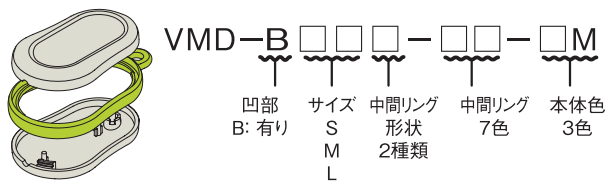

VMD/VME SERIES ミニテック

RoHS
対応品 1個

型番構成

VMD/VMEシリーズは、本体形状(ひょうたん型/角型)、中間リング形状・外装色、本体外装色を組み合わせた型番で構成されています。

機種内容		VMD シリーズ																						
在庫区分	型番	サイズ	外形寸法(mm)			形状	中間リング		本体(上カバー、下カバー)		質量(g)													
			W ₀	H ₀	D ₀		色	材質	色	材質														
在庫品	VMD-B03A-WH-WM	S	35.0	13.3	62.7	 ひょうたん形 上カバー凹部有り	TPE	WH 「オフホワイト」	WM 「オフホワイト」	ABS	6													
受注品	VMD-B03A-GY-WM											GY 「グレイ」	WM 「オフホワイト」	6										
受注品	VMD-B03A-GY-DM											GY 「グレイ」	DM 「ダークグレイ」	6										
受注品	VMD-B03A-DG-DM											DG 「ダークグレイ」	DM 「ダークグレイ」	6										
受注品	VMD-B03A-OR-WM											OR 「オレンジ」	WM 「オフホワイト」	6										
受注品	VMD-B03A-OR-DM											OR 「オレンジ」	DM 「ダークグレイ」	6										
受注品	VMD-B03A-LG-WM											LG 「ライトグリーン」	WM 「オフホワイト」	6										
受注品	VMD-B03A-LG-DM											LG 「ライトグリーン」	DM 「ダークグレイ」	6										
受注品	VMD-B03A-LB-WM											LB 「ライトブルー」	WM 「オフホワイト」	6										
受注品	VMD-B03A-LB-DM											LB 「ライトブルー」	DM 「ダークグレイ」	6										
受注品	VMD-B03A-BL-BM											BL 「ブラック」	BM 「ブラック」	PMMA	6									
受注品	VMD-B03B-WH-WM											S	35.0	13.3	62.3	 ひょうたん形 上カバー凹部有り	TPE	WH 「オフホワイト」	WM 「オフホワイト」	ABS	6			
受注品	VMD-B03B-GY-WM																					GY 「グレイ」	WM 「オフホワイト」	6
受注品	VMD-B03B-GY-DM																					GY 「グレイ」	DM 「ダークグレイ」	6
受注品	VMD-B03B-DG-DM																					DG 「ダークグレイ」	DM 「ダークグレイ」	6
受注品	VMD-B03B-OR-WM																					OR 「オレンジ」	WM 「オフホワイト」	6
受注品	VMD-B03B-OR-DM																					OR 「オレンジ」	DM 「ダークグレイ」	6
受注品	VMD-B03B-LG-WM																					LG 「ライトグリーン」	WM 「オフホワイト」	6
受注品	VMD-B03B-LG-DM	LG 「ライトグリーン」	DM 「ダークグレイ」	6																				
受注品	VMD-B03B-LB-WM	LB 「ライトブルー」	WM 「オフホワイト」	6																				
受注品	VMD-B03B-LB-DM	LB 「ライトブルー」	DM 「ダークグレイ」	6																				
受注品	VMD-B03B-BL-BM	BL 「ブラック」	BM 「ブラック」	PMMA	6																			
受注品	VMD-B04A-WH-WM	M	47.0	15.5	82.9	 ひょうたん形 上カバー凹部有り	TPE	WH 「オフホワイト」	WM 「オフホワイト」	ABS	12													
受注品	VMD-B04A-GY-WM																					GY 「グレイ」	WM 「オフホワイト」	12
受注品	VMD-B04A-GY-DM																					GY 「グレイ」	DM 「ダークグレイ」	12
受注品	VMD-B04A-DG-DM																					DG 「ダークグレイ」	DM 「ダークグレイ」	12
受注品	VMD-B04A-OR-WM																					OR 「オレンジ」	WM 「オフホワイト」	12
受注品	VMD-B04A-OR-DM																					OR 「オレンジ」	DM 「ダークグレイ」	12
受注品	VMD-B04A-LG-WM																					LG 「ライトグリーン」	WM 「オフホワイト」	12
受注品	VMD-B04A-LG-DM											LG 「ライトグリーン」	DM 「ダークグレイ」	12										
受注品	VMD-B04A-LB-WM											LB 「ライトブルー」	WM 「オフホワイト」	12										
受注品	VMD-B04A-LB-DM											LB 「ライトブルー」	DM 「ダークグレイ」	12										
受注品	VMD-B04A-BL-BM											BL 「ブラック」	BM 「ブラック」	PMMA	12									
受注品	VMD-B05A-WH-WM											L	57.8	19.2	98.2	 ひょうたん形 上カバー凹部有り	TPE	WH 「オフホワイト」	WM 「オフホワイト」	ABS	26			
受注品	VMD-B05A-GY-WM																					GY 「グレイ」	WM 「オフホワイト」	26
受注品	VMD-B05A-GY-DM																					GY 「グレイ」	DM 「ダークグレイ」	26
受注品	VMD-B05A-DG-DM																					DG 「ダークグレイ」	DM 「ダークグレイ」	26
受注品	VMD-B05A-OR-WM																					OR 「オレンジ」	WM 「オフホワイト」	26
受注品	VMD-B05A-OR-DM																					OR 「オレンジ」	DM 「ダークグレイ」	26
受注品	VMD-B05A-LG-WM																					LG 「ライトグリーン」	WM 「オフホワイト」	26
受注品	VMD-B05A-LG-DM	LG 「ライトグリーン」	DM 「ダークグレイ」	26																				
受注品	VMD-B05A-LB-WM	LB 「ライトブルー」	WM 「オフホワイト」	26																				
受注品	VMD-B05A-LB-DM	LB 「ライトブルー」	DM 「ダークグレイ」	26																				
受注品	VMD-B05A-BL-BM	BL 「ブラック」	BM 「ブラック」	PMMA	26																			