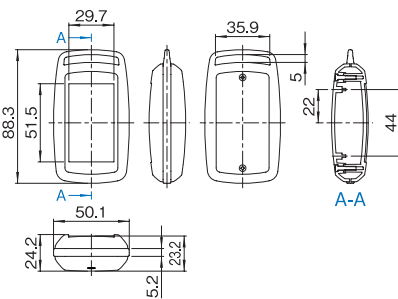

VME-A05C-□□-□M

VME-□05~25□□-□□-□M
下カバー内面

VME-B05A-□□-□M (上カバー凹部有り)

VME-B05B-□□-□M (上カバー凹部有り)

VME-B05C-□□-□M (上カバー凹部有り)

VME-B15A-□□-□M (上カバー凹部有り)

VME-B15B-□□-□M (上カバー凹部有り)

VME-B15C-□□-□M (上カバー凹部有り)

VME-B25A-□□-□M (上カバー凹部有り)

VME-B25B-□□-□M (上カバー凹部有り)

VME-B25C-□□-□M (上カバー凹部有り)

VMO SERIES リストベルト

RoHS
対応品

販売単位
1本

特徴

- 手首につける場合に使用します。
- 容易に着脱できるマジックテープ式です。

機種内容

在庫区分	型番	適合ケース型番・形状	長さ(mm)	質量(g)
在庫品	VMO-WB280	VME-□□□B-□□-□M	280	10

VMO SERIES ストラップアイレット

RoHS
対応品

販売単位
1個

特徴

- ベルトやベルトひもに、縦方向もしくは横方向に取り付ける事ができます。
- ケースの上下部分2箇所、付属のねじで取り付けます。
- 取り付けるベルトは、太さ35mm、厚さ4mmまでに対応します。