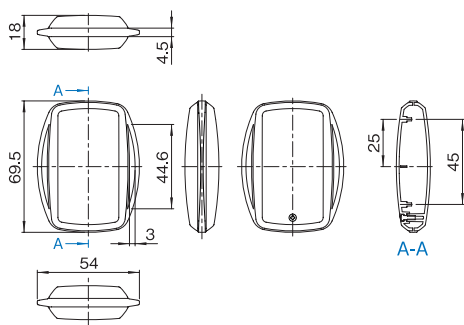

下カバー内面

外觀寸法図 VME シリーズ

単位 mm

VME-A03A-□□-□M

VME-B03A-□□-□M (上カバー凹部有り)

VME-□03□-□□-□M
下カバー内面

VME-A03B-□□-□M

VME-B03B-□□-□M (上カバー凹部有り)

VME-A04A-□□-□□M

VME-B04A-□□-□□M (上カバー凹部有り)

VME-□04□-□□-□□M
下カバー内面

VME-A04B-□□-□□M

VME-B04B-□□-□□M (上カバー凹部有り)

VME-A04M/N/U-BL-□□M 共通外觀図

VME-B04M/N/U-BL-□□M 共通外觀図 (上カバー凹部有り)

VME-A04M-BL-□□M (MicroUSB Type-B用 開口部)