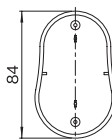

最大 PCB サイズ

シリーズ名	型番	サイズ	下カバー W×D (mm)
VMD	VMD-B03□-□□-□□	S	27.5 × 35
	VMD-B04□-□□-□□	M	37.5 × 50
	VMD-B05□-□□-□□	L	44.8 × 56
VME	VME-□03□-□□-□□	S	24 × 36.8
	VME-□04A/B/N-□□-□□	M	34 × 51
	VME-□04M/U-□□-□□		30 × 54.6
	VME-□05□-□□-□□		40 × 52
	VME-□15□-□□-□□	L	38 × 52
	VME-□25□-□□-□□		36 × 52

推奨メンプレススイッチ

シリーズ名	型番	サイズ	上カバー W×D (mm)
VMD	VMD-B03□-□□-□□	S	18.15 × 38.6
	VMD-B04□-□□-□□	M	23.7 × 52.5
	VMD-B05□-□□-□□	L	30.2 × 64.03
VME	VME-B03□-□□-□□	S	19.8 × 34.9
	VME-B04□-□□-□□	M	27.6 × 45
	VME-B05□-□□-□□		31.8 × 51.6
	VME-B15□-□□-□□		29.7 × 51.5
	VME-B25□-□□-□□	L	29.7 × 51.5

外觀寸法図 VMD シリーズ

単位 mm

VMD-B03A-□□-□M (上カバー凹部有り)

VMD-B03B-□□-□M (上カバー凹部有り)

VMD-B03□-□□-□M
下カバー内面

VMD-B04A-□□-□M (上カバー凹部有り)

下カバー内面

VMD-B05A-□□-□M (上カバー凹部有り)

下カバー内面

外觀寸法図 VME シリーズ

単位 mm

VME-A03A-□□-□M

VME-B03A-□□-□M (上カバー凹部有り)

VME-□03□-□□-□M
下カバー内面

VME-A03B-□□-□M

VME-B03B-□□-□M (上カバー凹部有り)