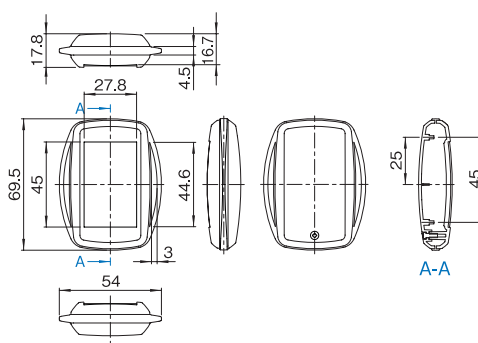

下カバー内面

外觀寸法図 VME シリーズ

単位 mm

VME-A03A-□□-□M

VME-B03A-□□-□M (上カバー凹部有り)

VME-□03□-□□-□M
下カバー内面

VME-A03B-□□-□M

VME-B03B-□□-□M (上カバー凹部有り)

VME-A04A-□□-□□M

VME-B04A-□□-□□M (上カバー凹部有り)

VME-□04□-□□-□□M
下カバー内面

VME-A04B-□□-□□M

VME-B04B-□□-□□M (上カバー凹部有り)

VME-A04M/N/U-BL-□□M 共通外觀図

VME-B04M/N/U-BL-□□M 共通外觀図 (上カバー凹部有り)

VME-A04M-BL-□□M (MicroUSB Type-B用 開口部)