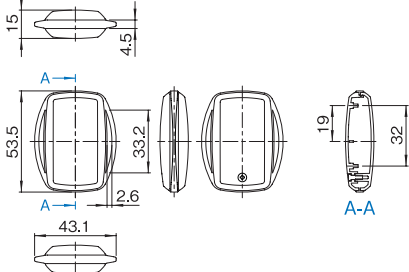

外觀寸法図 VMD シリーズ

単位 mm

VMD-B03A-□□-□M (上カバー凹部有り)

VMD-B03B-□□-□M (上カバー凹部有り)

VMD-B03□-□□-□M
下カバー内面

VMD-B04A-□□-□M (上カバー凹部有り)

下カバー内面

VMD-B05A-□□-□M (上カバー凹部有り)

下カバー内面

外觀寸法図 VME シリーズ

単位 mm

VME-A03A-□□-□M

VME-B03A-□□-□M (上カバー凹部有り)

VME-□03□-□□-□M
下カバー内面

VME-A03B-□□-□M

VME-B03B-□□-□M (上カバー凹部有り)