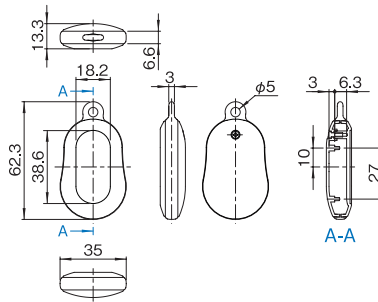

最大 PCB サイズ

シリーズ名	型番	サイズ	下カバー W×D (mm)
VMD	VMD-B03□-□□-□□	S	27.5 × 35
	VMD-B04□-□□-□□	M	37.5 × 50
	VMD-B05□-□□-□□	L	44.8 × 56
VME	VME-□03□-□□-□□	S	24 × 36.8
	VME-□04A/B/N-□□-□□	M	34 × 51
	VME-□04M/U-□□-□□		30 × 54.6
	VME-□05□-□□-□□		40 × 52
	VME-□15□-□□-□□	L	38 × 52
	VME-□25□-□□-□□		36 × 52

推奨メンプレススイッチ

シリーズ名	型番	サイズ	上カバー W×D (mm)
VMD	VMD-B03□-□□-□□	S	18.15 × 38.6
	VMD-B04□-□□-□□	M	23.7 × 52.5
	VMD-B05□-□□-□□	L	30.2 × 64.03
VME	VME-B03□-□□-□□	S	19.8 × 34.9
	VME-B04□-□□-□□	M	27.6 × 45
	VME-B05□-□□-□□		31.8 × 51.6
	VME-B15□-□□-□□		29.7 × 51.5
	VME-B25□-□□-□□	L	29.7 × 51.5

外觀寸法図 VMD シリーズ

単位 mm

VMD-B03A-□□-□M (上カバー凹部有り)

VMD-B03B-□□-□M (上カバー凹部有り)

VMD-B03□-□□-□M
下カバー内面

VMD-B04A-□□-□M (上カバー凹部有り)

下カバー内面

VMD-B05A-□□-□M (上カバー凹部有り)

下カバー内面

外觀寸法図 VME シリーズ

単位 mm

VME-A03A-□□-□M

VME-B03A-□□-□M (上カバー凹部有り)

VME-□03□-□□-□M
下カバー内面

VME-A03B-□□-□M

VME-B03B-□□-□M (上カバー凹部有り)