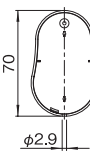

最大 PCB サイズ

シリーズ名	型番	サイズ	下カバー W×D (mm)
VMD	VMD-B03□-□□-□□	S	27.5 × 35
	VMD-B04□-□□-□□	M	37.5 × 50
	VMD-B05□-□□-□□	L	44.8 × 56
VME	VME-□03□-□□-□□	S	24 × 36.8
	VME-□04A/B/N-□□-□□	M	34 × 51
	VME-□04M/U-□□-□□		30 × 54.6
	VME-□05□-□□-□□		40 × 52
	VME-□15□-□□-□□	L	38 × 52
	VME-□25□-□□-□□		36 × 52

推奨メンプレススイッチ

シリーズ名	型番	サイズ	上カバー W×D (mm)
VMD	VMD-B03□-□□-□□	S	18.15 × 38.6
	VMD-B04□-□□-□□	M	23.7 × 52.5
	VMD-B05□-□□-□□	L	30.2 × 64.03
VME	VME-B03□-□□-□□	S	19.8 × 34.9
	VME-B04□-□□-□□	M	27.6 × 45
	VME-B05□-□□-□□		31.8 × 51.6
	VME-B15□-□□-□□		29.7 × 51.5
	VME-B25□-□□-□□	L	29.7 × 51.5

外觀寸法図 VMD シリーズ

単位 mm

VMD-B03A-□□-□M (上カバー凹部有り)

VMD-B03B-□□-□M (上カバー凹部有り)

VMD-B03□-□□-□M
下カバー内面

VMD-B04A-□□-□M (上カバー凹部有り)

下カバー内面

VMD-B05A-□□-□M (上カバー凹部有り)

下カバー内面

外觀寸法図 VME シリーズ

単位 mm

VME-A03A-□□-□M

VME-B03A-□□-□M (上カバー凹部有り)

VME-□03□-□□-□M
下カバー内面

VME-A03B-□□-□M

VME-B03B-□□-□M (上カバー凹部有り)