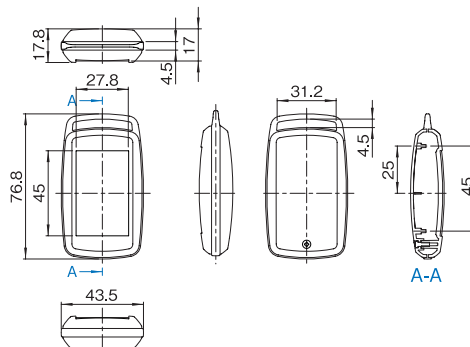

VME-B04A-□□-□□M (上カバー凹部有り)