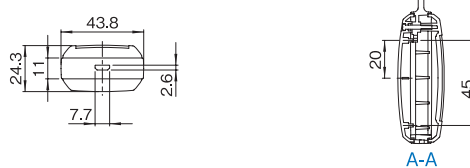

VME-B04M-BL-□□M (上カバー凹部有り / MicroUSB Type-B用 開口部)