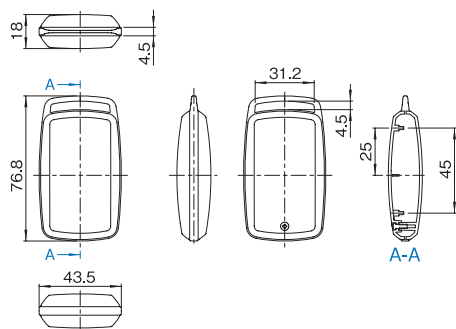

VME-A04A-□□-□□M