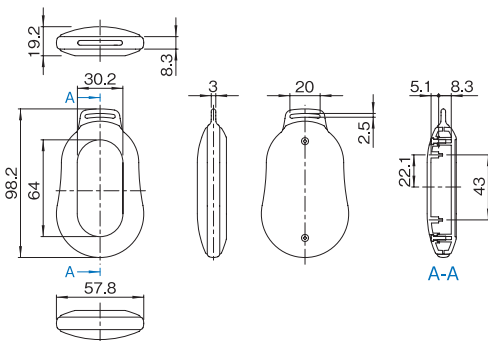

最大 PCB サイズ

シリーズ名	型番	サイズ	下カバー W×D (mm)
VMD	VMD-B03□-□□-□□	S	27.5 × 35
	VMD-B04□-□□-□□	M	37.5 × 50
	VMD-B05□-□□-□□	L	44.8 × 56
VME	VME-□03□-□□-□□	S	24 × 36.8
	VME-□04A/B/N-□□-□□	M	34 × 51
	VME-□04M/U-□□-□□		30 × 54.6
	VME-□05□-□□-□□		40 × 52
	VME-□15□-□□-□□	L	38 × 52
	VME-□25□-□□-□□		36 × 52

推奨メンプレススイッチ

シリーズ名	型番	サイズ	上カバー W×D (mm)
VMD	VMD-B03□-□□-□□	S	18.15 × 38.6
	VMD-B04□-□□-□□	M	23.7 × 52.5
	VMD-B05□-□□-□□	L	30.2 × 64.03
VME	VME-B03□-□□-□□	S	19.8 × 34.9
	VME-B04□-□□-□□	M	27.6 × 45
	VME-B05□-□□-□□		31.8 × 51.6
	VME-B15□-□□-□□		29.7 × 51.5
	VME-B25□-□□-□□	L	29.7 × 51.5

外觀寸法図 VMD シリーズ

単位 mm

VMD-B03A-□□-□M (上カバー凹部有り)

VMD-B03B-□□-□M (上カバー凹部有り)

VMD-B03□-□□-□M
下カバー内面

VMD-B04A-□□-□M (上カバー凹部有り)

下カバー内面

VMD-B05A-□□-□M (上カバー凹部有り)

下カバー内面

外觀寸法図 VME シリーズ

単位 mm

VME-A03A-□□-□M

VME-B03A-□□-□M (上カバー凹部有り)

VME-□03□-□□-□M
下カバー内面

VME-A03B-□□-□M

VME-B03B-□□-□M (上カバー凹部有り)