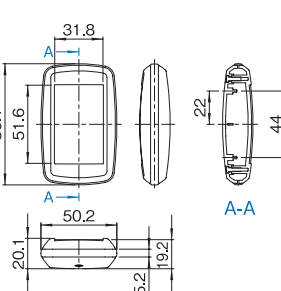

VME-A05C-□□-□M

VME-□05~25□□-□□-□M
下カバー内面

VME-B05A-□□-□M (上カバー凹部有り)

VME-B05B-□□-□M (上カバー凹部有り)

VME-B05C-□□-□M (上カバー凹部有り)

VME-B15A-□□-□M (上カバー凹部有り)

VME-B15B-□□-□M (上カバー凹部有り)

VME-B15C-□□-□M (上カバー凹部有り)

VME-B25A-□□-□M (上カバー凹部有り)

VME-B25B-□□-□M (上カバー凹部有り)

VME-B25C-□□-□M (上カバー凹部有り)

VMO SERIES リストベルト

RoHS
対応品

販売単位
1本

特徴

- 手首につける場合に使用します。
- 容易に着脱できるマジックテープ式です。

機種内容

在庫区分	型番	適合ケース型番・形状	長さ(mm)	質量(g)
在庫品	VMO-WB280	VME-□□□B-□□-□M	280	10

VMO SERIES ストラップアイレット

RoHS
対応品

販売単位
1個

特徴

- ベルトやベルトひもに、縦方向もしくは横方向に取り付ける事ができます。
- ケースの上下部分2箇所、付属のねじで取り付けます。
- 取り付けるベルトは、太さ35mm、厚さ4mmまでに対応します。