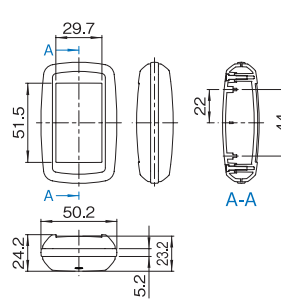

VME-A05C-□□-□M

VME-□05~25□□-□□-□M
下カバー内面

VME-B05A-□□-□M (上カバー凹部有り)

VME-B05B-□□-□M (上カバー凹部有り)

VME-B05C-□□-□M (上カバー凹部有り)

VME-B15A-□□-□M (上カバー凹部有り)

VME-B15B-□□-□M (上カバー凹部有り)

VME-B15C-□□-□M (上カバー凹部有り)

VME-B25A-□□-□M (上カバー凹部有り)

VME-B25B-□□-□M (上カバー凹部有り)

VME-B25C-□□-□M (上カバー凹部有り)

VMO SERIES リストベルト

RoHS
対応品

販売単位
1本

特徴

- 手首につける場合に使用します。
- 容易に着脱できるマジックテープ式です。

機種内容

在庫区分	型番	適合ケース型番・形状	長さ(mm)	質量(g)
在庫品	VMO-WB280	VME-□□□B-□□-□M	280	10

VMO SERIES ストラップアイレット

RoHS
対応品

販売単位
1個

特徴

- ベルトやベルトひもに、縦方向もしくは横方向に取り付ける事ができます。
- ケースの上下部分2箇所、付属のねじで取り付けます。
- 取り付けるベルトは、太さ35mm、厚さ4mmまでに対応します。