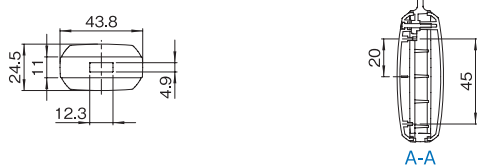

VME-B04M-BL-□□M (上カバー凹部有り / MicroUSB Type-B用 開口部)

VME-A04N-BL-□□M (開口部無し)

VME-B04N-BL-□□M (上カバー凹部有り / 開口部無し)

VME-A04U-BL-□□M (USB Type-A用 開口部)

VME-B04U-BL-□□M (上カバー凹部有り / USB Type-A用 開口部)

VME-A05A-□□-□M

VME-A05B-□□-□M