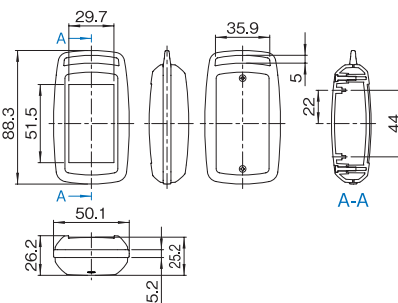

VME-A05C-□□-□M

VME-□05~25□□-□□-□M
下カバー内面

VME-B05A-□□-□M (上カバー凹部有り)

VME-B05B-□□-□M (上カバー凹部有り)

VME-B05C-□□-□M (上カバー凹部有り)

VME-B15A-□□-□M (上カバー凹部有り)

VME-B15B-□□-□M (上カバー凹部有り)

VME-B15C-□□-□M (上カバー凹部有り)

VME-B25A-□□-□M (上カバー凹部有り)

VME-B25B-□□-□M (上カバー凹部有り)

VME-B25C-□□-□M (上カバー凹部有り)

VMO SERIES リストベルト

RoHS
対応品

販売単位
1本

特徴

- 手首につける場合に使用します。
- 容易に着脱できるマジックテープ式です。

機種内容

在庫区分	型番	適合ケース型番・形状	長さ(mm)	質量(g)
在庫品	VMO-WB280	VME-□□□B-□□-□M	280	10

VMO SERIES ストラップアイレット

RoHS
対応品

販売単位
1個

特徴

- ベルトやベルトひもに、縦方向もしくは横方向に取り付ける事ができます。
- ケースの上下部分2箇所、付属のねじで取り付けます。
- 取り付けるベルトは、太さ35mm、厚さ4mmまでに対応します。