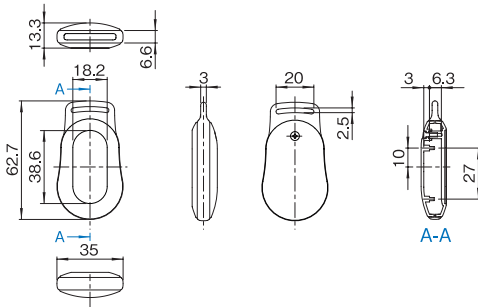

最大 PCB サイズ

シリーズ名	型番	サイズ	下カバー W×D (mm)
VMD	VMD-B03□-□□-□□	S	27.5 × 35
	VMD-B04□-□□-□□	M	37.5 × 50
	VMD-B05□-□□-□□	L	44.8 × 56
VME	VME-□03□-□□-□□	S	24 × 36.8
	VME-□04A/B/N-□□-□□	M	34 × 51
	VME-□04M/U-□□-□□		30 × 54.6
	VME-□05□-□□-□□		40 × 52
	VME-□15□-□□-□□	L	38 × 52
	VME-□25□-□□-□□		36 × 52

推奨メンプレススイッチ

シリーズ名	型番	サイズ	上カバー W×D (mm)
VMD	VMD-B03□-□□-□□	S	18.15 × 38.6
	VMD-B04□-□□-□□	M	23.7 × 52.5
	VMD-B05□-□□-□□	L	30.2 × 64.03
VME	VME-B03□-□□-□□	S	19.8 × 34.9
	VME-B04□-□□-□□	M	27.6 × 45
	VME-B05□-□□-□□		31.8 × 51.6
	VME-B15□-□□-□□		29.7 × 51.5
	VME-B25□-□□-□□	L	29.7 × 51.5

外觀寸法図 VMD シリーズ

単位 mm

VMD-B03A-□□-□M (上カバー凹部有り)

VMD-B03B-□□-□M (上カバー凹部有り)

VMD-B03□-□□-□M
下カバー内面

VMD-B04A-□□-□M (上カバー凹部有り)

下カバー内面

VMD-B05A-□□-□M (上カバー凹部有り)