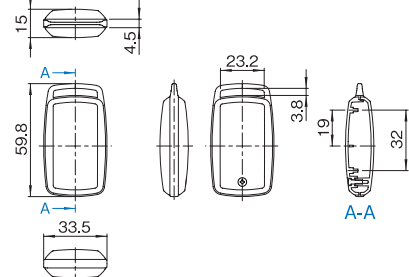

最大 PCB サイズ

シリーズ名	型番	サイズ	下カバー W×D (mm)
VMD	VMD-B03□-□□-□□	S	27.5 × 35
	VMD-B04□-□□-□□	M	37.5 × 50
	VMD-B05□-□□-□□	L	44.8 × 56
VME	VME-□03□-□□-□□	S	24 × 36.8
	VME-□04A/B/N-□□-□□	M	34 × 51
	VME-□04M/U-□□-□□		30 × 54.6
	VME-□05□-□□-□□		40 × 52
	VME-□15□-□□-□□	L	38 × 52
	VME-□25□-□□-□□		36 × 52

推奨メンプレススイッチ

シリーズ名	型番	サイズ	上カバー W×D (mm)
VMD	VMD-B03□-□□-□□	S	18.15 × 38.6
	VMD-B04□-□□-□□	M	23.7 × 52.5
	VMD-B05□-□□-□□	L	30.2 × 64.03
VME	VME-B03□-□□-□□	S	19.8 × 34.9
	VME-B04□-□□-□□	M	27.6 × 45
	VME-B05□-□□-□□		31.8 × 51.6
	VME-B15□-□□-□□		29.7 × 51.5
	VME-B25□-□□-□□	L	29.7 × 51.5

外觀寸法図 VMD シリーズ

単位 mm

VMD-B03A-□□-□M (上カバー凹部有り)

VMD-B03B-□□-□M (上カバー凹部有り)

VMD-B03□-□□-□M
下カバー内面

VMD-B04A-□□-□M (上カバー凹部有り)

下カバー内面

VMD-B05A-□□-□M (上カバー凹部有り)

下カバー内面

外觀寸法図 VME シリーズ

単位 mm

VME-A03A-□□-□M

VME-B03A-□□-□M (上カバー凹部有り)

VME-□03□-□□-□M
下カバー内面

VME-A03B-□□-□M

VME-B03B-□□-□M (上カバー凹部有り)