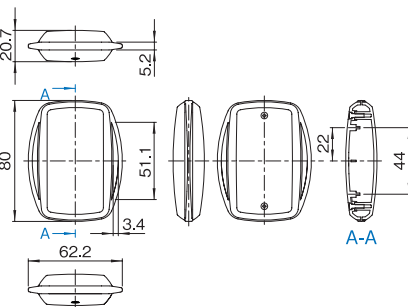

VME-B04M-BL-□□M (上カバー凹部有り / MicroUSB Type-B用 開口部)

VME-A04N-BL-□□M (開口部無し)

VME-B04N-BL-□□M (上カバー凹部有り / 開口部無し)

VME-A04U-BL-□□M (USB Type-A用 開口部)

VME-B04U-BL-□□M (上カバー凹部有り / USB Type-A用 開口部)

VME-A05A-□□-□M

VME-A05B-□□-□M