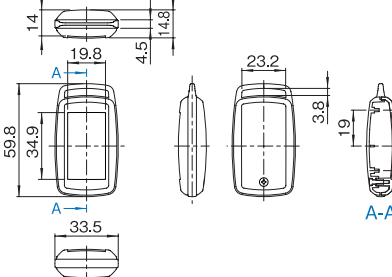

外觀寸法図 VMD シリーズ

単位 mm

VMD-B03A-□□-□M (上カバー凹部有り)

VMD-B03B-□□-□M (上カバー凹部有り)

VMD-B03□-□□-□M
下カバー内面

VMD-B04A-□□-□M (上カバー凹部有り)

下カバー内面

VMD-B05A-□□-□M (上カバー凹部有り)

下カバー内面

外觀寸法図 VME シリーズ

単位 mm

VME-A03A-□□-□M

VME-B03A-□□-□M (上カバー凹部有り)

VME-□03□-□□-□M
下カバー内面

VME-A03B-□□-□M

VME-B03B-□□-□M (上カバー凹部有り)