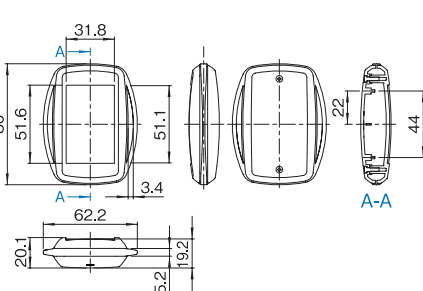

VME-A05C-□□-□M

VME-□05~25□□-□□-□M
下カバー内面

VME-B05A-□□-□M (上カバー凹部有り)

VME-B05B-□□-□M (上カバー凹部有り)

VME-B05C-□□-□M (上カバー凹部有り)

VME-B15A-□□-□M (上カバー凹部有り)

VME-B15B-□□-□M (上カバー凹部有り)

VME-B15C-□□-□M (上カバー凹部有り)

機種内容

在庫区分	型番	適合ケース型番・形状	長さ(mm)	質量(g)
在庫品	VMO-WB280	VME-□□□B-□□-□M	280	10

VMO SERIES ストラップアイレット

RoHS
対応品

販売単位
1個

特徴

- ベルトやベルトひもに、縦方向もしくは横方向に取り付ける事ができます。
- ケースの上下部分2箇所、付属のねじで取り付けます。
- 取り付けるベルトは、太さ35mm、厚さ4mmまでに対応します。