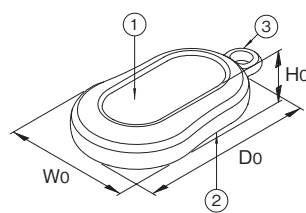

VMDシリーズ ひょうたん形