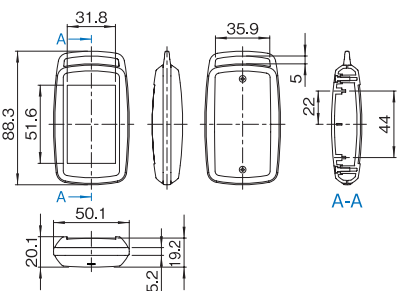

VME-B05A-□□-□M (上カバー凹部有り)