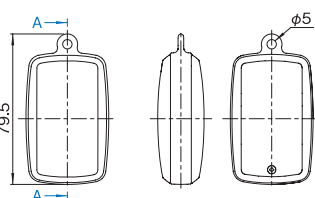

外觀寸法図 VMD シリーズ

単位 mm

VMD-B03A-□□-□M (上カバー凹部有り)

VMD-B03B-□□-□M (上カバー凹部有り)

VMD-B03□-□□-□M
下カバー内面

VMD-B04A-□□-□M (上カバー凹部有り)

下カバー内面

VMD-B05A-□□-□M (上カバー凹部有り)

下カバー内面

外觀寸法図 VME シリーズ

単位 mm

VME-A03A-□□-□M

VME-B03A-□□-□M (上カバー凹部有り)

VME-□03□-□□-□M
下カバー内面

VME-A03B-□□-□M

VME-B03B-□□-□M (上カバー凹部有り)

VME-A04A-□□-□□M

VME-B04A-□□-□□M (上カバー凹部有り)

VME-□04□-□□-□□M
下カバー内面

VME-A04B-□□-□□M

VME-B04B-□□-□□M (上カバー凹部有り)

VME-A04M/N/U-BL-□□M 共通外觀図

VME-B04M/N/U-BL-□□M 共通外觀図 (上カバー凹部有り)

VME-A04M-BL-□□M (MicroUSB Type-B用 開口部)

VME-B04M-BL-□□M (上カバー凹部有り / MicroUSB Type-B用 開口部)

VME-A04N-BL-□□M (開口部無し)

VME-B04N-BL-□□M (上カバー凹部有り / 開口部無し)

VME-A04U-BL-□□M (USB Type-A用 開口部)

VME-B04U-BL-□□M (上カバー凹部有り / USB Type-A用 開口部)

VME-A05A-□□-□M

VME-A05B-□□-□M