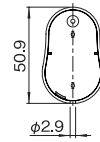

最大 PCB サイズ

シリーズ名	型番	サイズ	下カバー W×D (mm)
VMD	VMD-B03□-□□-□□	S	27.5 × 35
	VMD-B04□-□□-□□	M	37.5 × 50
	VMD-B05□-□□-□□	L	44.8 × 56
VME	VME-□03□-□□-□□	S	24 × 36.8
	VME-□04A/B/N-□□-□□	M	34 × 51
	VME-□04M/U-□□-□□		30 × 54.6
	VME-□05□-□□-□□		40 × 52
	VME-□15□-□□-□□	L	38 × 52
	VME-□25□-□□-□□		36 × 52

推奨メンプレススイッチ

シリーズ名	型番	サイズ	上カバー W×D (mm)
VMD	VMD-B03□-□□-□□	S	18.15 × 38.6
	VMD-B04□-□□-□□	M	23.7 × 52.5
	VMD-B05□-□□-□□	L	30.2 × 64.03
VME	VME-B03□-□□-□□	S	19.8 × 34.9
	VME-B04□-□□-□□	M	27.6 × 45
	VME-B05□-□□-□□		31.8 × 51.6
	VME-B15□-□□-□□		29.7 × 51.5
	VME-B25□-□□-□□	L	29.7 × 51.5

外觀寸法図 VMD シリーズ

単位 mm

VMD-B03A-□□-□M (上カバー凹部有り)

VMD-B03B-□□-□M (上カバー凹部有り)

VMD-B03□-□□-□M
下カバー内面

VMD-B04A-□□-□M (上カバー凹部有り)

下カバー内面

VMD-B05A-□□-□M (上カバー凹部有り)

下カバー内面

外觀寸法図 VME シリーズ

単位 mm

VME-A03A-□□-□M

VME-B03A-□□-□M (上カバー凹部有り)

VME-□03□-□□-□M
下カバー内面

VME-A03B-□□-□M

VME-B03B-□□-□M (上カバー凹部有り)