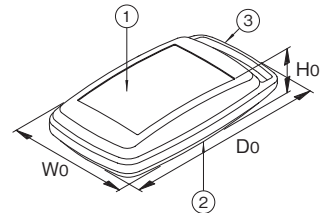

VMD/VME SERIES ミニテック

2009年度
国際デザイン賞
「[F]プロダクト
デザインアワード」
受賞

VMDシリーズ
ひょうたん形

VMEシリーズ
角形

特徴

- ●ユニークな色と形で知覚にアピールする画期的なウェアラブル電子機器用プラスチックケースです。
- ●小さく軽く丈夫なので、首から下げる、手首につける、腰のベルトに通すなどアクティブに携帯が可能です。
- ●丸みを帯びたひょうたん型タイプと、角形タイプの2種類の形状があります。
- ●S・M・Lサイズ、本体3色、中間リング7色から選択できます。
- ●中間リングには、ケースへの衝撃を吸収するTPE素材の機種や、内部空間の容量を増しMicroUSB / USB用開口部の付いた機種等から選択できます。
- ●本体はABS製と、赤外線を透過するPMMA製の2種類から選択できます。
- ●別売のアクセサリとして各種ストラップ、リストベルトを用意しています。
- ●PCBは、下カバーにあるボスに接着剤で固定します。
- ●使用用途は、ウェアラブル端末、IoT / IIoT応用品、リモートコントロールシステム等です。

構成内容

照番	名称	個数	材質	色・外装処理
1	上カバー	1	●型番BM以外 UL94HB適合 ABS	機種内容参照
2	下カバー	1	●型番BM UL94HB適合 PMMA	
3	中間リング	1	●型番BL以外 TPE ●型番BL UL94HB適合 ABS / PMMA	

付属品 上下カバー固定用ねじ

VMDシリーズ ひょうたん形

VMEシリーズ 角形

中間リング

注意

- VMD / VME (Lサイズ) の組立には、ボジドライバー (PZ1) を推奨します。