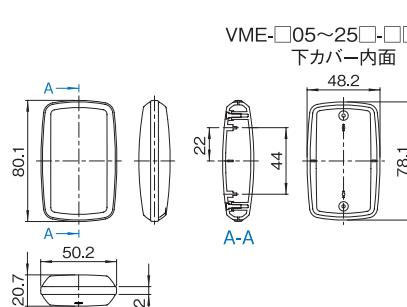

VME-□05~25□□-□□-□M
下カバー内面

VME-A05C-□□-□M