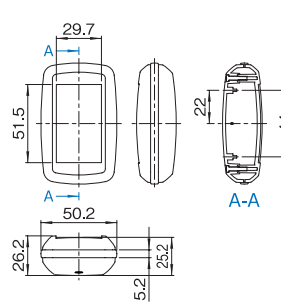

VME-A05C-□□-□M

VME-□05~25□□-□□-□M
下カバー内面

VME-B05A-□□-□M (上カバー凹部有り)

VME-B05B-□□-□M (上カバー凹部有り)

VME-B05C-□□-□M (上カバー凹部有り)

VME-B15A-□□-□M (上カバー凹部有り)

VME-B15B-□□-□M (上カバー凹部有り)

VME-B15C-□□-□M (上カバー凹部有り)

VME-B25A-□□-□M (上カバー凹部有り)

VME-B25B-□□-□M (上カバー凹部有り)

VME-B25C-□□-□M (上カバー凹部有り)

VMO SERIES リストベルト

RoHS
対応品

販売単位
1本

特徴

- 手首につける場合に使用します。
- 容易に着脱できるマジックテープ式です。

機種内容

在庫区分	型番	適合ケース型番・形状	長さ(mm)	質量(g)
在庫品	VMO-WB280	VME-□□□B-□□-□M	280	10

VMO SERIES ストラップアイレット

RoHS
対応品

販売単位
1個

特徴

- ベルトやベルトひもに、縦方向もしくは横方向に取り付ける事ができます。
- ケースの上下部分2箇所、付属のねじで取り付けます。
- 取り付けるベルトは、太さ35mm、厚さ4mmまでに対応します。