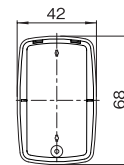

推奨メンプレススイッチ

シリーズ名	型番	サイズ	上カバー W×D (mm)
VMD	VMD-B03□-□□-□□	S	18.15 × 38.6
	VMD-B04□-□□-□□	M	23.7 × 52.5
	VMD-B05□-□□-□□	L	30.2 × 64.03
VME	VME-B03□-□□-□□	S	19.8 × 34.9
	VME-B04□-□□-□□	M	27.6 × 45
	VME-B05□-□□-□□		31.8 × 51.6
	VME-B15□-□□-□□		29.7 × 51.5
	VME-B25□-□□-□□	L	29.7 × 51.5

外觀寸法図 VMD シリーズ

単位 mm

VMD-B03A-□□-□M (上カバー凹部有り)

VMD-B03B-□□-□M (上カバー凹部有り)

VMD-B03□-□□-□M
下カバー内面

VMD-B04A-□□-□M (上カバー凹部有り)

下カバー内面

VMD-B05A-□□-□M (上カバー凹部有り)

下カバー内面

外觀寸法図 VME シリーズ

単位 mm

VME-A03A-□□-□M

VME-B03A-□□-□M (上カバー凹部有り)

VME-□03□-□□-□M
下カバー内面

VME-A03B-□□-□M

VME-B03B-□□-□M (上カバー凹部有り)

VME-A04A-□□-□□M

VME-B04A-□□-□□M (上カバー凹部有り)

VME-□04□-□□-□□M
下カバー内面

VME-A04B-□□-□□M

VME-B04B-□□-□□M (上カバー凹部有り)

VME-A04M/N/U-BL-□□M 共通外觀図

VME-B04M/N/U-BL-□□M 共通外觀図 (上カバー凹部有り)

VME-A04M-BL-□□M (MicroUSB Type-B用 開口部)