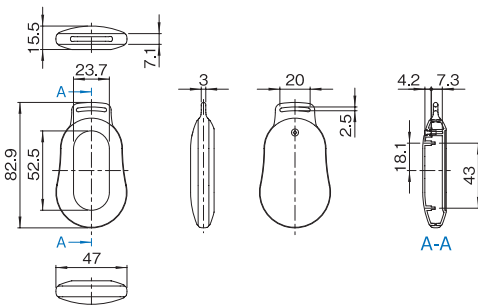

最大 PCB サイズ

シリーズ名	型番	サイズ	下カバー W×D (mm)
VMD	VMD-B03□-□□-□□	S	27.5 × 35
	VMD-B04□-□□-□□	M	37.5 × 50
	VMD-B05□-□□-□□	L	44.8 × 56
VME	VME-□03□-□□-□□	S	24 × 36.8
	VME-□04A/B/N-□□-□□	M	34 × 51
	VME-□04M/U-□□-□□		30 × 54.6
	VME-□05□-□□-□□		40 × 52
	VME-□15□-□□-□□	L	38 × 52
	VME-□25□-□□-□□		36 × 52

推奨メンプレススイッチ

シリーズ名	型番	サイズ	上カバー W×D (mm)
VMD	VMD-B03□-□□-□□	S	18.15 × 38.6
	VMD-B04□-□□-□□	M	23.7 × 52.5
	VMD-B05□-□□-□□	L	30.2 × 64.03
VME	VME-B03□-□□-□□	S	19.8 × 34.9
	VME-B04□-□□-□□	M	27.6 × 45
	VME-B05□-□□-□□		31.8 × 51.6
	VME-B15□-□□-□□		29.7 × 51.5
	VME-B25□-□□-□□	L	29.7 × 51.5

外觀寸法図 VMD シリーズ

単位 mm

VMD-B03A-□□-□M (上カバー凹部有り)

VMD-B03B-□□-□M (上カバー凹部有り)

VMD-B03□-□□-□M
下カバー内面

VMD-B04A-□□-□M (上カバー凹部有り)

下カバー内面

VMD-B05A-□□-□M (上カバー凹部有り)

下カバー内面

外觀寸法図 VME シリーズ

単位 mm

VME-A03A-□□-□M

VME-B03A-□□-□M (上カバー凹部有り)

VME-□03□-□□-□M
下カバー内面

VME-A03B-□□-□M

VME-B03B-□□-□M (上カバー凹部有り)