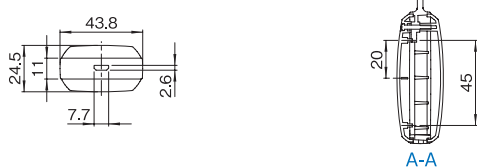

下カバー内面

外觀寸法図 VME シリーズ

単位 mm

VME-A03A-□□-□M

VME-B03A-□□-□M (上カバー凹部有り)

VME-□03□-□□-□M
下カバー内面

VME-A03B-□□-□M

VME-B03B-□□-□M (上カバー凹部有り)

VME-A04A-□□-□□M

VME-B04A-□□-□□M (上カバー凹部有り)

VME-□04□-□□-□□M
下カバー内面

VME-A04B-□□-□□M

VME-B04B-□□-□□M (上カバー凹部有り)

VME-A04M/N/U-BL-□□M 共通外觀図

VME-B04M/N/U-BL-□□M 共通外觀図 (上カバー凹部有り)

VME-A04M-BL-□□M (MicroUSB Type-B用 開口部)

VME-B04M-BL-□□M (上カバー凹部有り / MicroUSB Type-B用 開口部)

VME-A04N-BL-□□M (開口部無し)

VME-B04N-BL-□□M (上カバー凹部有り / 開口部無し)

VME-A04U-BL-□□M (USB Type-A用 開口部)

VME-B04U-BL-□□M (上カバー凹部有り / USB Type-A用 開口部)

VME-A05A-□□-□M

VME-A05B-□□-□M