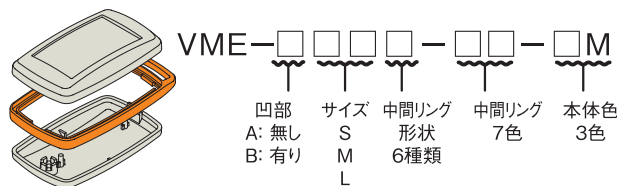

VMD/VME SERIES ミニテック

RoHS
対応品 1個

型番構成

VMD/VMEシリーズは、本体形状(ひょうたん型/角型)、中間リング形状・外装色、本体外装色を組み合わせた型番で構成されています。

機種内容		VMD シリーズ																						
在庫区分	型番	サイズ	外形寸法(mm)			形状	中間リング		本体(上カバー、下カバー)		質量(g)													
			W ₀	H ₀	D ₀		色	材質	色	材質														
在庫品	VMD-B03A-WH-WM	S	35.0	13.3	62.7	 ひょうたん形 上カバー凹部有り	TPE	WH 「オフホワイト」	WM 「オフホワイト」	ABS	6													
受注品	VMD-B03A-GY-WM											GY 「グレイ」	WM 「オフホワイト」	6										
受注品	VMD-B03A-GY-DM											GY 「グレイ」	DM 「ダークグレイ」	6										
受注品	VMD-B03A-DG-DM											DG 「ダークグレイ」	DM 「ダークグレイ」	6										
受注品	VMD-B03A-OR-WM											OR 「オレンジ」	WM 「オフホワイト」	6										
受注品	VMD-B03A-OR-DM											OR 「オレンジ」	DM 「ダークグレイ」	6										
受注品	VMD-B03A-LG-WM											LG 「ライトグリーン」	WM 「オフホワイト」	6										
受注品	VMD-B03A-LG-DM											LG 「ライトグリーン」	DM 「ダークグレイ」	6										
受注品	VMD-B03A-LB-WM											LB 「ライトブルー」	WM 「オフホワイト」	6										
受注品	VMD-B03A-LB-DM											LB 「ライトブルー」	DM 「ダークグレイ」	6										
受注品	VMD-B03A-BL-BM											BL 「ブラック」	BM 「ブラック」	PMMA	6									
受注品	VMD-B03B-WH-WM											S	35.0	13.3	62.3	 ひょうたん形 上カバー凹部有り	TPE	WH 「オフホワイト」	WM 「オフホワイト」	ABS	6			
受注品	VMD-B03B-GY-WM																					GY 「グレイ」	WM 「オフホワイト」	6
受注品	VMD-B03B-GY-DM																					GY 「グレイ」	DM 「ダークグレイ」	6
受注品	VMD-B03B-DG-DM																					DG 「ダークグレイ」	DM 「ダークグレイ」	6
受注品	VMD-B03B-OR-WM																					OR 「オレンジ」	WM 「オフホワイト」	6
受注品	VMD-B03B-OR-DM																					OR 「オレンジ」	DM 「ダークグレイ」	6
受注品	VMD-B03B-LG-WM																					LG 「ライトグリーン」	WM 「オフホワイト」	6
受注品	VMD-B03B-LG-DM	LG 「ライトグリーン」	DM 「ダークグレイ」	6																				
受注品	VMD-B03B-LB-WM	LB 「ライトブルー」	WM 「オフホワイト」	6																				
受注品	VMD-B03B-LB-DM	LB 「ライトブルー」	DM 「ダークグレイ」	6																				
受注品	VMD-B03B-BL-BM	BL 「ブラック」	BM 「ブラック」	PMMA	6																			
受注品	VMD-B04A-WH-WM	M	47.0	15.5	82.9	 ひょうたん形 上カバー凹部有り	TPE	WH 「オフホワイト」	WM 「オフホワイト」	ABS	12													
受注品	VMD-B04A-GY-WM																					GY 「グレイ」	WM 「オフホワイト」	12
受注品	VMD-B04A-GY-DM																					GY 「グレイ」	DM 「ダークグレイ」	12
受注品	VMD-B04A-DG-DM																					DG 「ダークグレイ」	DM 「ダークグレイ」	12
受注品	VMD-B04A-OR-WM																					OR 「オレンジ」	WM 「オフホワイト」	12
受注品	VMD-B04A-OR-DM																					OR 「オレンジ」	DM 「ダークグレイ」	12
受注品	VMD-B04A-LG-WM																					LG 「ライトグリーン」	WM 「オフホワイト」	12
受注品	VMD-B04A-LG-DM											LG 「ライトグリーン」	DM 「ダークグレイ」	12										
受注品	VMD-B04A-LB-WM											LB 「ライトブルー」	WM 「オフホワイト」	12										
受注品	VMD-B04A-LB-DM											LB 「ライトブルー」	DM 「ダークグレイ」	12										
受注品	VMD-B04A-BL-BM											BL 「ブラック」	BM 「ブラック」	PMMA	12									
受注品	VMD-B05A-WH-WM											L	57.8	19.2	98.2	 ひょうたん形 上カバー凹部有り	TPE	WH 「オフホワイト」	WM 「オフホワイト」	ABS	26			
受注品	VMD-B05A-GY-WM																					GY 「グレイ」	WM 「オフホワイト」	26
受注品	VMD-B05A-GY-DM																					GY 「グレイ」	DM 「ダークグレイ」	26
受注品	VMD-B05A-DG-DM																					DG 「ダークグレイ」	DM 「ダークグレイ」	26
受注品	VMD-B05A-OR-WM																					OR 「オレンジ」	WM 「オフホワイト」	26
受注品	VMD-B05A-OR-DM																					OR 「オレンジ」	DM 「ダークグレイ」	26
受注品	VMD-B05A-LG-WM																					LG 「ライトグリーン」	WM 「オフホワイト」	26
受注品	VMD-B05A-LG-DM	LG 「ライトグリーン」	DM 「ダークグレイ」	26																				
受注品	VMD-B05A-LB-WM	LB 「ライトブルー」	WM 「オフホワイト」	26																				
受注品	VMD-B05A-LB-DM	LB 「ライトブルー」	DM 「ダークグレイ」	26																				
受注品	VMD-B05A-BL-BM	BL 「ブラック」	BM 「ブラック」	PMMA	26																			