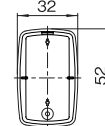

推奨メンプレススイッチ

シリーズ名	型番	サイズ	上カバー W×D (mm)
VMD	VMD-B03□-□□-□□	S	18.15 × 38.6
	VMD-B04□-□□-□□	M	23.7 × 52.5
	VMD-B05□-□□-□□	L	30.2 × 64.03
VME	VME-B03□-□□-□□	S	19.8 × 34.9
	VME-B04□-□□-□□	M	27.6 × 45
	VME-B05□-□□-□□		31.8 × 51.6
	VME-B15□-□□-□□		29.7 × 51.5
	VME-B25□-□□-□□	L	29.7 × 51.5

外觀寸法図 VMD シリーズ

単位 mm

VMD-B03A-□□-□M (上カバー凹部有り)

VMD-B03B-□□-□M (上カバー凹部有り)

VMD-B03□-□□-□M
下カバー内面

VMD-B04A-□□-□M (上カバー凹部有り)

下カバー内面

VMD-B05A-□□-□M (上カバー凹部有り)

下カバー内面

外觀寸法図 VME シリーズ

単位 mm

VME-A03A-□□-□M

VME-B03A-□□-□M (上カバー凹部有り)

VME-□03□-□□-□M
下カバー内面

VME-A03B-□□-□M

VME-B03B-□□-□M (上カバー凹部有り)

VME-A04A-□□-□□M

VME-B04A-□□-□□M (上カバー凹部有り)

VME-□04□-□□-□□M
下カバー内面

VME-A04B-□□-□□M

VME-B04B-□□-□□M (上カバー凹部有り)

VME-A04M/N/U-BL-□□M 共通外觀図

VME-B04M/N/U-BL-□□M 共通外觀図 (上カバー凹部有り)

VME-A04M-BL-□□M (MicroUSB Type-B用 開口部)