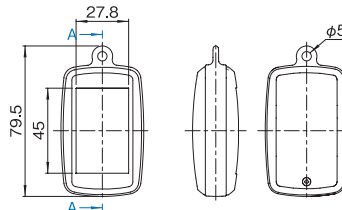

外觀寸法図 VMD シリーズ

単位 mm

VMD-B03A-□□-□M (上カバー凹部有り)

VMD-B03B-□□-□M (上カバー凹部有り)

VMD-B03□-□□-□M
下カバー内面

VMD-B04A-□□-□M (上カバー凹部有り)

下カバー内面

VMD-B05A-□□-□M (上カバー凹部有り)

下カバー内面

外觀寸法図 VME シリーズ

単位 mm

VME-A03A-□□-□M

VME-B03A-□□-□M (上カバー凹部有り)

VME-□03□-□□-□M
下カバー内面

VME-A03B-□□-□M

VME-B03B-□□-□M (上カバー凹部有り)

VME-A04A-□□-□□M

VME-B04A-□□-□□M (上カバー凹部有り)

VME-□04□-□□-□□M
下カバー内面

VME-A04B-□□-□□M

VME-B04B-□□-□□M (上カバー凹部有り)

VME-A04M/N/U-BL-□□M 共通外觀図

VME-B04M/N/U-BL-□□M 共通外觀図 (上カバー凹部有り)

VME-A04M-BL-□□M (MicroUSB Type-B用 開口部)

VME-B04M-BL-□□M (上カバー凹部有り / MicroUSB Type-B用 開口部)

VME-A04N-BL-□□M (開口部無し)

VME-B04N-BL-□□M (上カバー凹部有り / 開口部無し)

VME-A04U-BL-□□M (USB Type-A用 開口部)

VME-B04U-BL-□□M (上カバー凹部有り / USB Type-A用 開口部)

VME-A05A-□□-□M

VME-A05B-□□-□M