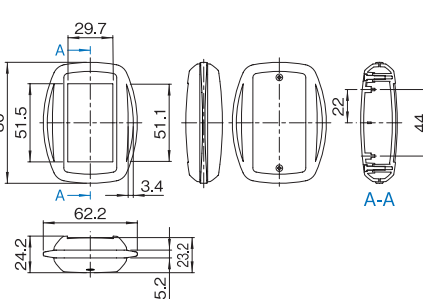

VME-A05C-□□-□M

VME-□05~25□□-□□-□M
下カバー内面

VME-B05A-□□-□M (上カバー凹部有り)

VME-B05B-□□-□M (上カバー凹部有り)

VME-B05C-□□-□M (上カバー凹部有り)

VME-B15A-□□-□M (上カバー凹部有り)

VME-B15B-□□-□M (上カバー凹部有り)

VME-B15C-□□-□M (上カバー凹部有り)

VME-B25A-□□-□M (上カバー凹部有り)

VME-B25B-□□-□M (上カバー凹部有り)

VME-B25C-□□-□M (上カバー凹部有り)

VMO SERIES リストベルト

RoHS
対応品

販売単位
1本

特徴

- 手首につける場合に使用します。
- 容易に着脱できるマジックテープ式です。

機種内容

在庫区分	型番	適合ケース型番・形状	長さ(mm)	質量(g)
在庫品	VMO-WB280	VME-□□□B-□□-□M	280	10

VMO SERIES ストラップアイレット

RoHS
対応品

販売単位
1個

特徴

- ベルトやベルトひもに、縦方向もしくは横方向に取り付ける事ができます。
- ケースの上下部分2箇所、付属のねじで取り付けます。
- 取り付けるベルトは、太さ35mm、厚さ4mmまでに対応します。