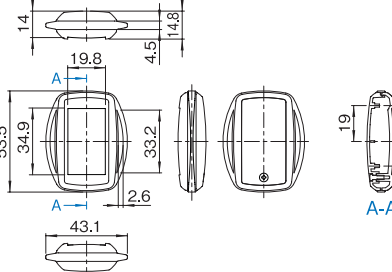

外觀寸法図 VMD シリーズ

単位 mm

VMD-B03A-□□-□M (上カバー凹部有り)

VMD-B03B-□□-□M (上カバー凹部有り)

VMD-B03□-□□-□M
下カバー内面

VMD-B04A-□□-□M (上カバー凹部有り)

下カバー内面

VMD-B05A-□□-□M (上カバー凹部有り)

下カバー内面

外觀寸法図 VME シリーズ

単位 mm

VME-A03A-□□-□M

VME-B03A-□□-□M (上カバー凹部有り)

VME-□03□-□□-□M
下カバー内面

VME-A03B-□□-□M

VME-B03B-□□-□M (上カバー凹部有り)