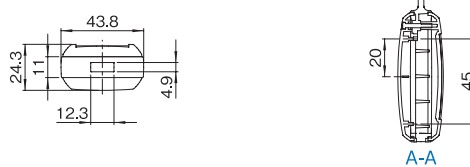

VME-B04M-BL-□□M (上カバー凹部有り / MicroUSB Type-B用 開口部)

VME-A04N-BL-□□M (開口部無し)

VME-B04N-BL-□□M (上カバー凹部有り / 開口部無し)

VME-A04U-BL-□□M (USB Type-A用 開口部)

VME-B04U-BL-□□M (上カバー凹部有り / USB Type-A用 開口部)

VME-A05A-□□-□M

VME-A05B-□□-□M