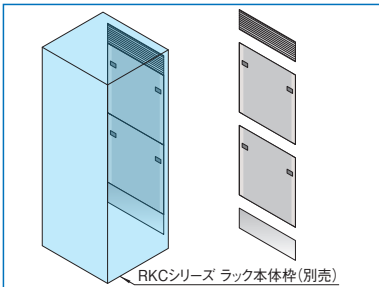

# RKOSERIES リヤプレートセット ベンチレーションタイプ

ビスが挿入可能
クリップ式取り付け
RoHS対応品
販売単位 1式
ブラック
ホワイトグレイ

### 注意

●リヤプレートセット ベンチレーションタイプはキャビネットラックRKCシリーズ ラック本体枠と一緒にご依頼ください。別途ご依頼される場合には最寄りの営業所までお問い合わせください。

### 特徴

- キャビネットラックRKCシリーズ 本体枠専用の後板、ベンチレーションパネル、コネクタプレートのセット品です。
- 後板はベンチレーション仕様です。
- 後板は簡単に着脱できます。
- 外装色が選択できます。