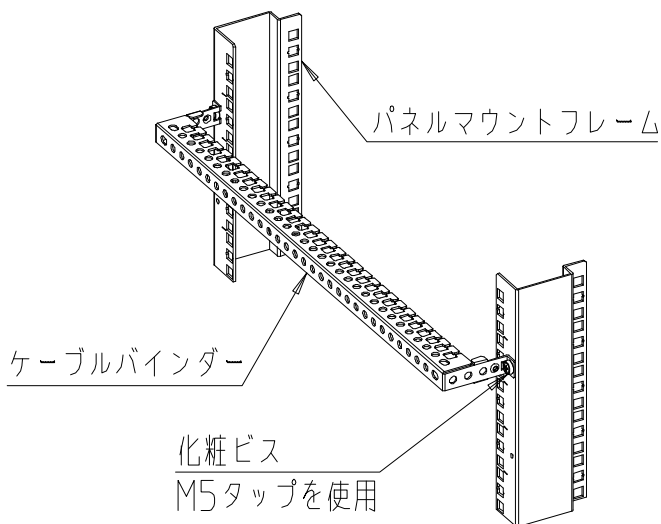

△ 注意

- ◆ご使用前に必ず取扱説明書（本書）をご覧ください。
- ◆機械的衝撃や荷重の加わる可能性のある場所には設置しないでください。

構成部品

◆ケーブルバインダー 1ヶ

◆化粧ビス 2ヶ

取り付け方法（角穴仕様のラック）

取付方法、パネルマウントフレームの種類によっては、別途「M5ケージナット」が必要な場合があります。