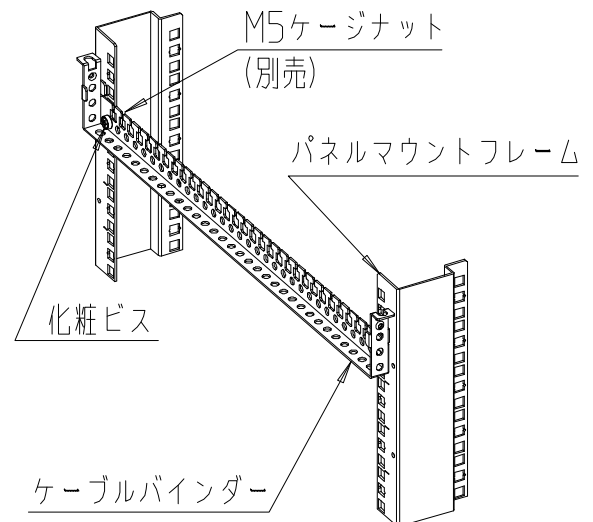

△ 注意

- ◆ご使用前に必ず取扱説明書（本書）をご覧ください。
- ◆機械的衝撃や荷重の加わる可能性のある場所には設置しないでください。

構成部品

◆ケーブルバインダー 1ヶ

◆化粧ビス 2ヶ

取り付け方法（角穴仕様のラック）

取付方法、パネルマウントフレームの種類によっては、別途「M5ケージナット」が必要な場合があります。