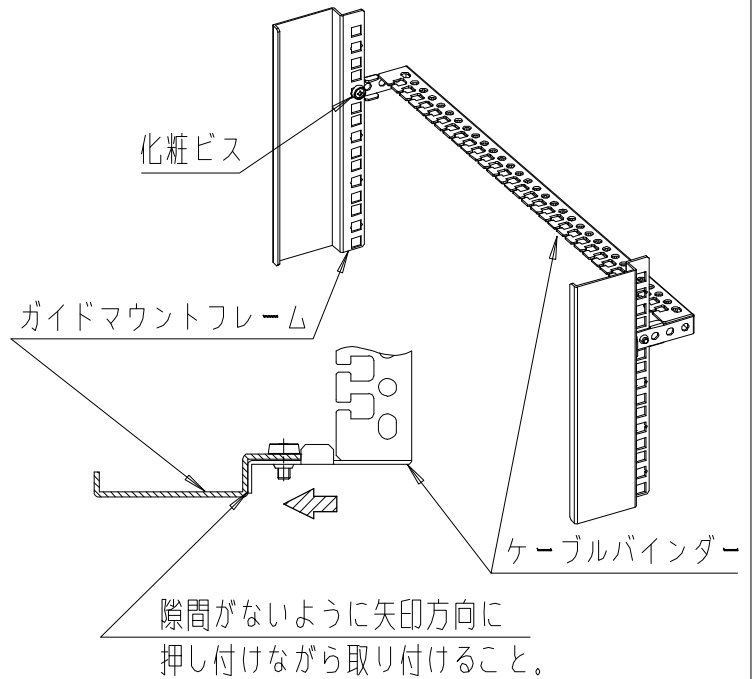

△ 注意

- ◆ご使用前に必ず取扱説明書（本書）をご覧ください。
- ◆機械的衝撃や荷重の加わる可能性のある場所には設置しないでください。

構成部品

◆ケーブルバインダー 1ヶ

◆化粧ビス 2ヶ

取り付け方法（角穴仕様のラック）

取付方法、パネルマウントフレームの種類によっては、別途「M5ケージナット」が必要な場合があります。