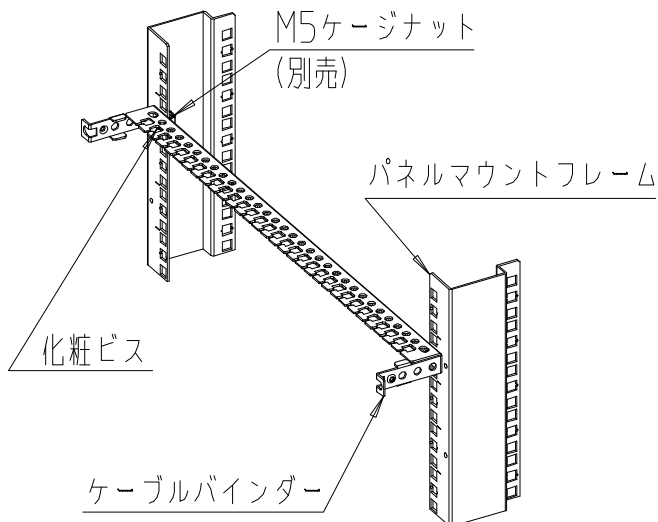

△ 注意

- ◆ご使用前に必ず取扱説明書（本書）をご覧ください。
- ◆機械的衝撃や荷重の加わる可能性のある場所には設置しないでください。

構成部品

◆ケーブルバインダー 1ヶ

◆化粧ビス 2ヶ

取り付け方法（角穴仕様のラック）

取付方法、パネルマウントフレームの種類によっては、別途「M5ケージナット」が必要な場合があります。