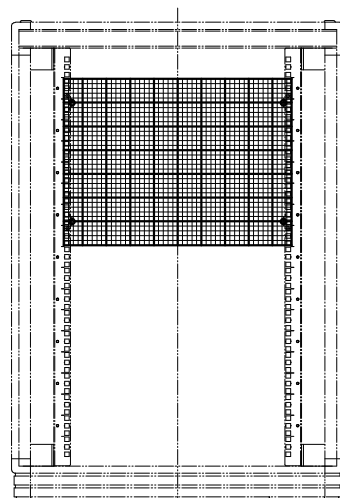

正面図

NGC-19U7060F2W

IDEAL 摂津金属工業株式会社

本社 〒570-0006 大阪府守口市八雲西町4丁目1番26号

TEL 06(6992)2331 FAX 06(6991)6269

E-mail eigyou@settsu.co.jp URL <http://www.settsu.co.jp>