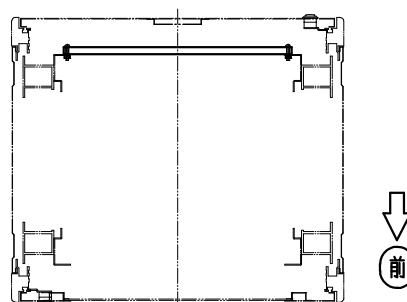

構成部品

◆本体 1台

◆座金組込十字穴付なべ小ねじ M4 × 25 4本  
壁掛けボックス 取付用

◆座金組込十字穴付なべ小ねじ M5 × 25 4本  
角穴仕様ラック 取付用

◆座金組込十字穴付なべ小ねじ M5 × 20 4本  
タップ仕様ラック 取付用

使用例 (壁掛けボックス取付時)

NHBW-6565-2U  
サイドドアを外した状態

使用例 (19インチラック 取付時)