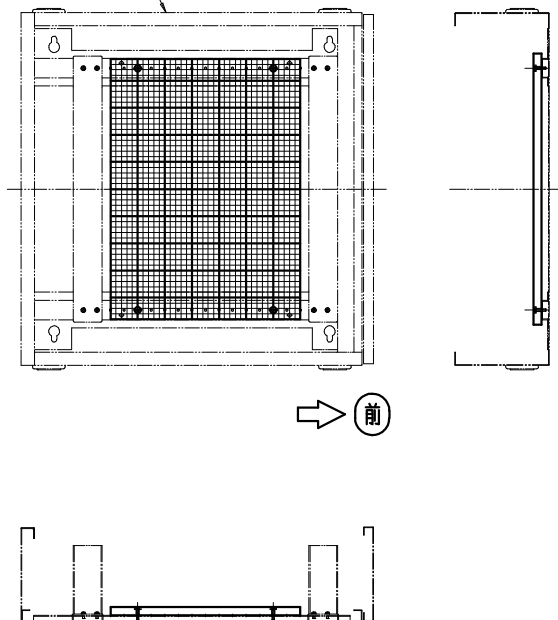

△ 注意

- ◆ご使用前に必ず取扱説明書(本書)をご覧ください。
- ◆本製品は「壁掛けボックス (NHBWシリーズ) 」に取り付けます。
- ◆19インチラックにも取り付け可能です。
- ◆別売りの「木板用マウントブラケット (NHBWO-5065WMB) 」を使用して、モデム・ルーター・HUB等の通信機器を取り付けることができます。
- ◆水気のある場所、屋外、機械的衝動や荷重の加わる可能性のある場所では使用しないでください。

構成部品

◆本体 1台

◆座金組込十字穴付なべ小ねじ M4 × 25 4本  
壁掛けボックス 取付用

◆座金組込十字穴付なべ小ねじ M5 × 25 4本  
角穴仕様ラック 取付用

◆座金組込十字穴付なべ小ねじ M5 × 20 4本  
タップ仕様ラック 取付用

使用例 (壁掛けボックス取付時)

NHBW-6565-2U  
サイドドアを外した状態

使用例 (19インチラック 取付時)