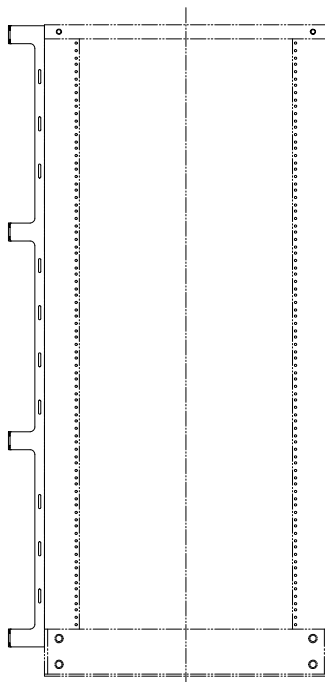

△ 注意

- ◆ご使用前に必ず取扱説明書(本書)をご覧ください。
- ◆「ネットワークオープンラック (NX-□□U□□N1)」の側面に取り付け、配線用ダクトとして用います。
- ◆水気のある場所や屋外には設置しないでください。
- ◆機械的衝撃や荷重の加わる可能性のある場所には設置しないでください。

構成部品

◆本体 1 台

◆自在ブッシュ 1 本

◆座金組込十字穴付なべ小ねじ M5 x 10 (黒)

NXO-42UCDN1: 4ヶ

NXO-28UCDN1: 3ヶ

※適当な長さに切断し、ケーブルと配線ダクト端面との接触する部分にはめ込み、ケーブル保護に使用します。

使用例 (NX-□□U□□N1 取付時)

オープンラック用連結金具
NXO-15JBN1

IDEAL 摂津金属工業株式会社

本社 〒570-0006 大阪府守口市八雲西町4丁目1番26号

TEL 06(6992)2331 FAX 06(6991)6269

E-mail eigyou@settsu.co.jp URL <http://www.settsu.co.jp>