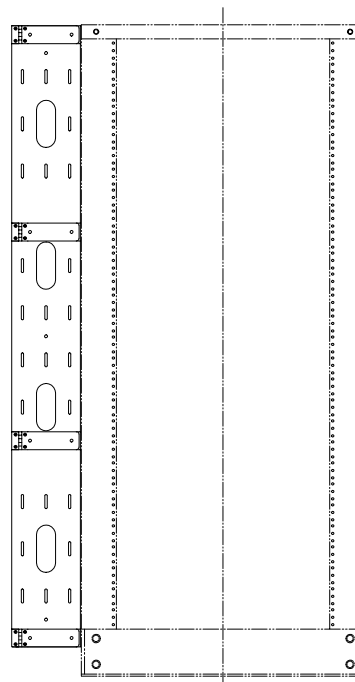

△ 注意

- ◆ご使用前に必ず取扱説明書(本書)をご覧ください。
- ◆「ネットワークオープンラック (NX-□□U□□N1)」の側面に取り付け、配線用ダクトとして用います。
- ◆水気のある場所や屋外には設置しないでください。
- ◆機械的衝撃や荷重の加わる可能性のある場所には設置しないでください。

構成部品

◆本体 1 台

◆自在ブッシュ 1 本

◆座金組込十字穴付なべ小ねじ M5 x 10 (黒)

NXO-42UCDN1: 4ヶ

NXO-28UCDN1: 3ヶ

※適当な長さに切断し、ケーブルと配線ダクト端面との接触する部分にはめ込み、ケーブル保護に使用します。

使用例 (NX-□□U□□N1 取付時)

オープンラック用連結金具
NXO-15JBN1

IDEAL 摂津金属工業株式会社

本社 〒570-0006 大阪府守口市八雲西町4丁目1番26号

TEL 06(6992)2331 FAX 06(6991)6269

E-mail eigyou@settsu.co.jp URL <http://www.settsu.co.jp>