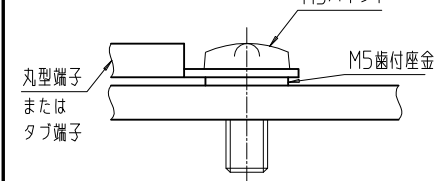

名称	個数
歯付き座金 M4	9
歯付き座金 M5	6
タブ端子 φ4.2	7
タブ端子 φ5.7	2

(注)歯付き座金は、本体と丸型端子及びタブ端子の間に入れる。
 (注)アース線・ビスの不要分は、保管もしくは、廃棄して下さい。

FDC 実装例

取付位置

取付け箇所	使用ビス(照番)	取付位置コメント
A	バインド M5x10 歯付き座金 M5	Hフレームの最下部の M5(リヤ側)
		Hフレームの下から2個目の M5(リヤ側)
		フロントドアセットのドア軸コーナの M5
B	バインド M4x10 歯付き座金 M4	トップリヤWフレームのラック正面向かって左の M4
C	バインド M4x10 歯付き座金 M4 皿パネ付き六角ナット M4	側板の φ5ノックアウト
		天板の φ5ノックアウト
D	タッピング バインド M4x6 歯付き座金 M4	リヤドアの φ3.5

ドアセットは、「ドアセットのアース線取付け図」を参照する。

○丸型端子
△タブ端子

- 注1. タッピングバインドM4 の締め付けは 12(kgf/cm) 程度のトルクで行って下さい。
 注2. 側板にタブ端子を取付ける際、パネルマウントフレーム(PF)もしくはガイドマウントフレーム(GF)に干渉するようであれば、タブ端子の角度を変えて使用して下さい。

**【 ドアセットのアース線取付け図 】
 ○実装例**

取付箇所A(M5)詳細断面図

取付箇所B(M4)詳細断面図

取付箇所C(φ5)詳細断面図

取付箇所D(φ3.5)詳細断面図

NFC / NGC 実装例

取付位置

取付け箇所	使用ビス(照番)	取付位置コメント
A	バインド M5×10 歯付き座金 M5	Hフレームの最下部の M5(フロント側)
		Hフレームの最下部の M5(リア側)
		V仕様 フロントドア・リアドアのドア軸コーナの M5
B	バインド M4×10 歯付き座金 M4	トップリアWフレームの中央部の M4