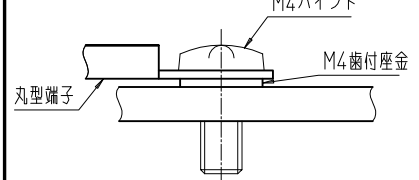

取付箇所A(M5)詳細断面図

取付箇所B(M4)詳細断面図

取付箇所C(φ5)詳細断面図

取付箇所D(φ3.5)詳細断面図

NFC / NGC 実装例

取付位置

取付け箇所	使用ビス(照番)	取付位置コメント
A	バインド M5×10 歯付き座金 M5	Hフレームの最下部の M5(フロント側)
		Hフレームの最下部の M5(リア側)
		V仕様 フロントドア・リアドアのドア軸コーナの M5
B	バインド M4×10 歯付き座金 M4	トップリアWフレームの中央部の M4

取付け箇所	使用ビス(照番)	取付位置コメント
C	バインド M4×10 歯付き座金 M4 皿バネ付き六角ナット M4	側板の $\phi 4.2$
D	タッピング バインド M4×6 歯付き座金 M4	フロントドアの $\phi 3.5$
		天板の $\phi 3.5$
		リアドアの $\phi 3.5$
		観音ドアの $\phi 3.5$

NFC、NGC V仕様は、「V仕様 フロントドア・リアドアのアース線取付け図」を参照する。
 NFC、NGC W=800は、「観音扉のアース線取付け図」を参照する。

【 V仕様 フロントドア・リアドアのアース線取付け図 】

○実装例

NFC、NGC V仕様の時

【 観音扉のアース線取付け図 】

○実装例

NFC、NGC W=800の時

取付箇所A(M5)詳細断面図

取付箇所B(M4)詳細断面図

取付箇所C($\phi 4.2$)詳細断面図

取付箇所D($\phi 3.5$)詳細断面図

○丸型端子

△タブ端子

注1. タッピングバインドM4 の締め付けは12(kgf/cm)程度のトルクで行って下さい。

注2. 側板にタブ端子を取付ける際、パネルマウントフレーム(PF)もしくはガイドマウントフレーム(GF)に干渉するようであれば、タブ端子の角度を変えて使用して下さい。

SETTSU 摂津金属工業株式会社