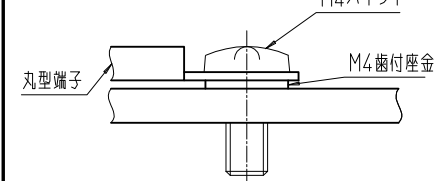

名称	個数
歯付き座金 M4	9
歯付き座金 M5	6
タブ端子 φ4.2	7
タブ端子 φ5.7	2

(注)歯付き座金は、本体と丸型端子及びタブ端子の間に入れる。
 (注)アース線・ビスの不要分は、保管もしくは、廃棄して下さい。

FDC 実装例

取付位置

取付け箇所	使用ビス(照番)	取付位置コメント
A	バインド M5x10 歯付き座金 M5	Hフレームの最下部の M5(リヤ側)
		Hフレームの下から2個目の M5(リヤ側)
		フロントドアセットのドア軸コーナの M5
B	バインド M4x10 歯付き座金 M4	トップリヤWフレームのラック正面向かって左の M4
C	バインド M4x10 歯付き座金 M4 皿パネ付き六角ナット M4	側板の φ5ノックアウト
		天板の φ5ノックアウト
D	タッピング バインド M4x6 歯付き座金 M4	リヤドアの φ3.5

ドアセットは、「ドアセットのアース線取付け図」を参照する。

○丸型端子
△タブ端子

- 注1. タッピングバインドM4 の締め付けは 12(kgf/cm) 程度のトルクで行って下さい。
 注2. 側板にタブ端子を取付ける際、パネルマウントフレーム(PF)もしくはガイドマウントフレーム(GF)に干渉するようであれば、タブ端子の角度を変えて使用して下さい。

**【 ドアセットのアース線取付け図 】
 ○実装例**

取付箇所A(M5)詳細断面図

取付箇所B(M4)詳細断面図

取付箇所C(φ5)詳細断面図

取付箇所D(φ3.5)詳細断面図

NFC / NGC 実装例

取付位置

取付け箇所	使用ビス(照番)	取付位置コメント
A	バインド M5×10 歯付き座金 M5	Hフレームの最下部の M5(フロント側)
		Hフレームの最下部の M5(リア側)
		V仕様 フロントドア・リアドアのドア軸コーナの M5
B	バインド M4×10 歯付き座金 M4	トップリアWフレームの中央部の M4