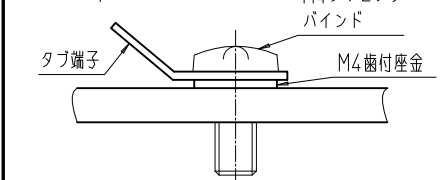

ドアセットは、「ドアセットのアース線取付け図」を参照する。

○丸型端子
△タブ端子

- 注1. タッピングバインドM4 の締め付けは 12(kgf/cm) 程度のトルクで行って下さい。
 注2. 側板にタブ端子を取付ける際、パネルマウントフレーム(PF)もしくはガイドマウントフレーム(GF)に干渉するようであれば、タブ端子の角度を変えて使用して下さい。

**【 ドアセットのアース線取付け図 】
 ○実装例**

取付箇所A(M5)詳細断面図

取付箇所B(M4)詳細断面図

取付箇所C(φ5)詳細断面図

取付箇所D(φ3.5)詳細断面図

NFC / NGC 実装例

取付位置

取付け箇所	使用ビス(照番)	取付位置コメント
A	バインド M5×10 歯付き座金 M5	Hフレームの最下部の M5(フロント側)
		Hフレームの最下部の M5(リア側)
		V仕様 フロントドア・リアドアのドア軸コーナの M5
B	バインド M4×10 歯付き座金 M4	トップリアWフレームの中央部の M4