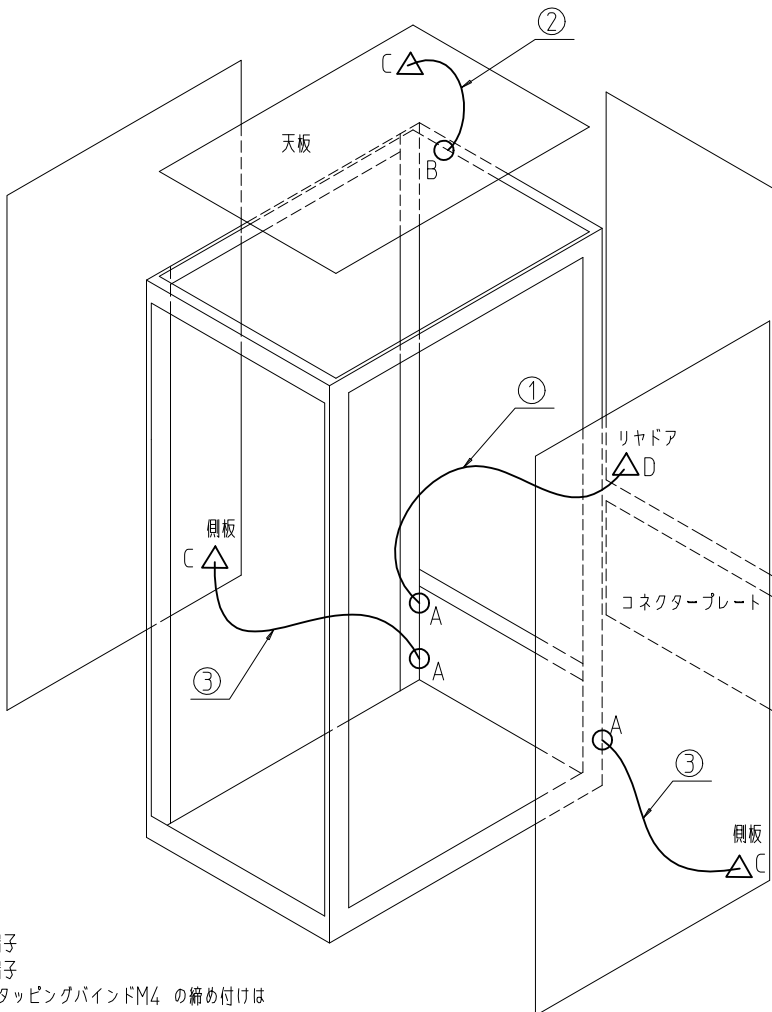

△注意

[使用上の注意]

- ご使用前に必ず取扱説明書（本書）をご覧ください。
- 本製品はFDC,NFC,NGCシリーズのアース線キットです。
- 部品の取付、ねじの締め付けは確実に行って下さい。

梱包内容

照番	名称	個数
①	アース線 100mm	4
②	アース線 200mm	1
③	アース線 350mm	3

名称	個数
タッピング バインド M4x6	5
バインド M4x10	7
バインド M5x10	6
皿パネ付き六角ナット M4	3

名称	個数
歯付き座金 M4	9
歯付き座金 M5	6
タブ端子 φ4.2	7
タブ端子 φ5.7	2

(注)歯付き座金は、本体と丸型端子及びタブ端子の間に入れる。
 (注)アース線・ビスの不要分は、保管もしくは、廃棄して下さい。

FDC 実装例

取付位置

取付け箇所	使用ビス(照番)	取付位置コメント
A	バインド M5x10 歯付き座金 M5	Hフレームの最下部の M5(リヤ側)
		Hフレームの下から2個目の M5(リヤ側)
		フロントドアセットのドア軸コーナの M5
B	バインド M4x10 歯付き座金 M4	トップリヤWフレームのラック正面向かって左の M4
C	バインド M4x10 歯付き座金 M4 皿パネ付き六角ナット M4	側板の φ5ノックアウト
		天板の φ5ノックアウト
D	タッピング バインド M4x6 歯付き座金 M4	リヤドアの φ3.5

ドアセットは、「ドアセットのアース線取付け図」を参照する。

○丸型端子
△タブ端子

- 注1. タッピングバインドM4 の締め付けは 12(kgf/cm) 程度のトルクで行って下さい。
 注2. 側板にタブ端子を取付ける際、パネルマウントフレーム(PF)もしくはガイドマウントフレーム(GF)に干渉するようであれば、タブ端子の角度を変えて使用して下さい。

**【 ドアセットのアース線取付け図 】
 ○実装例**

取付箇所A(M5)詳細断面図

取付箇所B(M4)詳細断面図

取付箇所C(φ5)詳細断面図

取付箇所D(φ3.5)詳細断面図

NFC / NGC 実装例

取付位置

取付け箇所	使用ビス(照番)	取付位置コメント
A	バインド M5×10 歯付き座金 M5	Hフレームの最下部の M5(フロント側)
		Hフレームの最下部の M5(リア側)
		V仕様 フロントドア・リアドアのドア軸コーナの M5
B	バインド M4×10 歯付き座金 M4	トップリアWフレームの中央部の M4