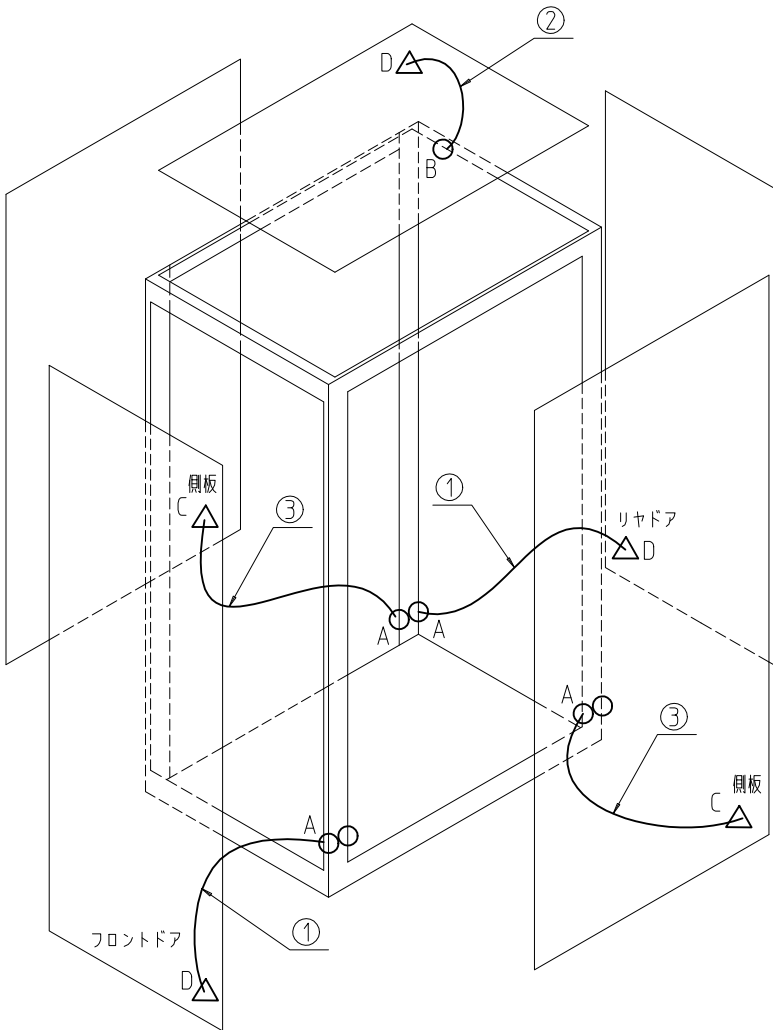

取付箇所A(M5)詳細断面図

取付箇所B(M4)詳細断面図

取付箇所C(φ5)詳細断面図

取付箇所D(φ3.5)詳細断面図

NFC / NGC 実装例

取付位置

取付け箇所	使用ビス(照番)	取付位置コメント
A	バインド M5×10 歯付き座金 M5	Hフレームの最下部の M5(フロント側)
		Hフレームの最下部の M5(リア側)
		V仕様 フロントドア・リアドアのドア軸コーナの M5
B	バインド M4×10 歯付き座金 M4	トップリアWフレームの中央部の M4

取付け箇所	使用ビス(照番)	取付位置コメント
C	バインド M4×10 歯付き座金 M4 皿バネ付き六角ナット M4	側板の $\phi 4.2$
D	タッピング バインド M4×6 歯付き座金 M4	フロントドアの $\phi 3.5$
		天板の $\phi 3.5$
		リアドアの $\phi 3.5$
		観音ドアの $\phi 3.5$

NFC、NGC V仕様は、「V仕様 フロントドア・リアドアのアース線取付け図」を参照する。
 NFC、NGC W=800は、「観音扉のアース線取付け図」を参照する。

【 V仕様 フロントドア・リアドアのアース線取付け図 】

○実装例

NFC、NGC V仕様の時

【 観音扉のアース線取付け図 】

○実装例

NFC、NGC W=800の時

取付箇所A(M5)詳細断面図

取付箇所B(M4)詳細断面図

取付箇所C($\phi 4.2$)詳細断面図

取付箇所D($\phi 3.5$)詳細断面図

○丸型端子

△タブ端子

注1. タッピングバインドM4 の締め付けは12(kgf/cm)程度のトルクで行って下さい。

注2. 側板にタブ端子を取付ける際、パネルマウントフレーム(PF)もしくはガイドマウントフレーム(GF)に干渉するようであれば、タブ端子の角度を変えて使用して下さい。

SETTSU 摂津金属工業株式会社