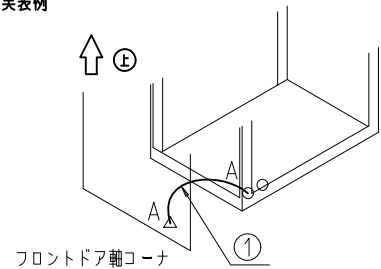

△注意

[使用上の注意]

- ご使用前に必ず取扱説明書（本書）をご覧ください。
- 本製品はFDC,NFC,NGCシリーズのアース線キットです。
- 部品の取付、ねじの締め付けは確実に行って下さい。

梱包内容

照番	名称	個数
①	アース線 100mm	4
②	アース線 200mm	1
③	アース線 350mm	3

名称	個数
タッピング バインド M4x6	5
バインド M4x10	7
バインド M5x10	6
皿パネ付き六角ナット M4	3

名称	個数
歯付き座金 M4	9
歯付き座金 M5	6
タブ端子 φ4.2	7
タブ端子 φ5.7	2

(注)歯付き座金は、本体と丸型端子及びタブ端子の間に入れる。
 (注)アース線・ビスの不要分は、保管もしくは、廃棄して下さい。

FDC 実装例

取付位置

取付け箇所	使用ビス(照番)	取付位置コメント
A	バインド M5x10 歯付き座金 M5	Hフレームの最下部の M5(リヤ側)
		Hフレームの下から2個目の M5(リヤ側)
		フロントドアセットのドア軸コーナの M5
B	バインド M4x10 歯付き座金 M4	トップリヤWフレームのラック正面向かって左の M4
C	バインド M4x10 歯付き座金 M4 皿パネ付き六角ナット M4	側板の φ5ノックアウト
		天板の φ5ノックアウト
D	タッピング バインド M4x6 歯付き座金 M4	リヤドアの φ3.5

ドアセットは、「ドアセットのアース線取付け図」を参照する。

○丸型端子
△タブ端子

- 注1. タッピングバインドM4 の締め付けは 12(kgf/cm) 程度のトルクで行って下さい。
 注2. 側板にタブ端子を取付ける際、パネルマウントフレーム(PF)もしくはガイドマウントフレーム(GF)に干渉するようであれば、タブ端子の角度を変えて使用して下さい。

**【 ドアセットのアース線取付け図 】
 ○実装例**

取付箇所A(M5)詳細断面図

取付箇所B(M4)詳細断面図

取付箇所C(φ5)詳細断面図

取付箇所D(φ3.5)詳細断面図

NFC / NGC 実装例

取付位置

取付け箇所	使用ビス(照番)	取付位置コメント
A	バインド M5×10 歯付き座金 M5	Hフレームの最下部の M5(フロント側)
		Hフレームの最下部の M5(リア側)
		V仕様 フロントドア・リアドアのドア軸コーナの M5
B	バインド M4×10 歯付き座金 M4	トップリアWフレームの中央部の M4