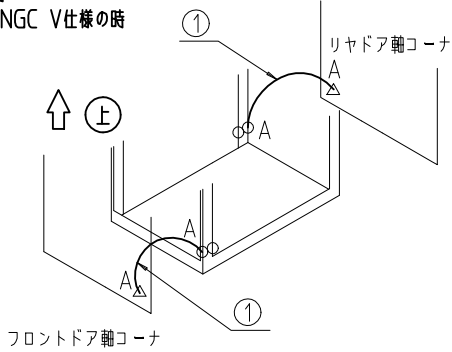

NFC / NGC 実装例

取付位置

取付け箇所	使用ビス(照番)	取付位置コメント
A	バインド M5×10 歯付き座金 M5	Hフレームの最下部の M5(フロント側)
		Hフレームの最下部の M5(リア側)
		V仕様 フロントドア・リアドアのドア軸コーナの M5
B	バインド M4×10 歯付き座金 M4	トップリアWフレームの中央部の M4

取付け箇所	使用ビス(照番)	取付位置コメント
C	バインド M4×10 歯付き座金 M4 皿バネ付き六角ナット M4	側板の $\phi 4.2$
D	タッピング バインド M4×6 歯付き座金 M4	フロントドアの $\phi 3.5$
		天板の $\phi 3.5$
		リアドアの $\phi 3.5$
		観音ドアの $\phi 3.5$

NFC、NGC V仕様は、「V仕様 フロントドア・リアドアのアース線取付け図」を参照する。
NFC、NGC W=800は、「観音扉のアース線取付け図」を参照する。

【 V仕様 フロントドア・リアドアのアース線取付け図 】

○実装例

NFC、NGC V仕様の時