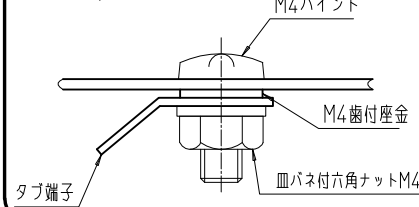

取付箇所A(M5)詳細断面図

取付箇所B(M4)詳細断面図

取付箇所C(φ5)詳細断面図

取付箇所D(φ3.5)詳細断面図

NFC / NGC 実装例

取付位置

取付け箇所	使用ビス(照番)	取付位置コメント
A	バインド M5×10 歯付き座金 M5	Hフレームの最下部の M5(フロント側)
		Hフレームの最下部の M5(リア側)
		V仕様 フロントドア・リアドアのドア軸コーナの M5
B	バインド M4×10 歯付き座金 M4	トップリアWフレームの中央部の M4

取付け箇所	使用ビス(照番)	取付位置コメント
C	バインド M4×10 歯付き座金 M4 皿バネ付き六角ナット M4	側板の $\phi 4.2$
D	タッピング バインド M4×6 歯付き座金 M4	フロントドアの $\phi 3.5$
		天板の $\phi 3.5$
		リアドアの $\phi 3.5$
		観音ドアの $\phi 3.5$

NFC、NGC V仕様は、「V仕様 フロントドア・リアドアのアース線取付け図」を参照する。
 NFC、NGC W=800は、「観音扉のアース線取付け図」を参照する。

【 V仕様 フロントドア・リアドアのアース線取付け図 】

○実装例

NFC、NGC V仕様の時

【 観音扉のアース線取付け図 】

○実装例

NFC、NGC W=800の時

取付箇所A(M5)詳細断面図

取付箇所B(M4)詳細断面図

取付箇所C($\phi 4.2$)詳細断面図

取付箇所D($\phi 3.5$)詳細断面図

○丸型端子

△タブ端子

注1. タッピングバインドM4 の締め付けは12(kgf/cm)程度のトルクで行って下さい。

注2. 側板にタブ端子を取付ける際、パネルマウントフレーム(PF)もしくはガイドマウントフレーム(GF)に干渉するようであれば、タブ端子の角度を変えて使用して下さい。

SETTSU 摂津金属工業株式会社