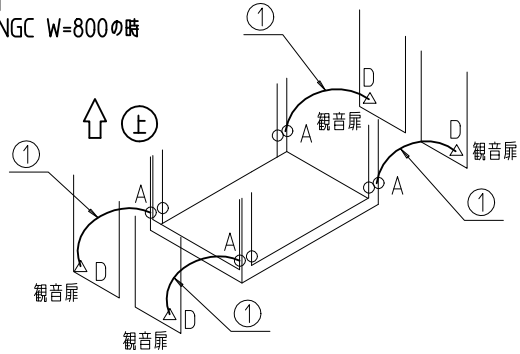

取付箇所A(M5)詳細断面図

取付箇所B(M4)詳細断面図

取付箇所C(φ5)詳細断面図

取付箇所D(φ3.5)詳細断面図

NFC / NGC 実装例

取付位置

取付け箇所	使用ビス(照番)	取付位置コメント
A	バインド M5×10 歯付き座金 M5	Hフレームの最下部の M5(フロント側)
		Hフレームの最下部の M5(リア側)
		V仕様 フロントドア・リアドアのドア軸コーナの M5
B	バインド M4×10 歯付き座金 M4	トップリアWフレームの中央部の M4

取付け箇所	使用ビス(照番)	取付位置コメント
C	バインド M4×10 歯付き座金 M4 皿バネ付き六角ナット M4	側板の $\phi 4.2$
D	タッピング バインド M4×6 歯付き座金 M4	フロントドアの $\phi 3.5$
		天板の $\phi 3.5$
		リアドアの $\phi 3.5$
		観音ドアの $\phi 3.5$

NFC、NGC V仕様は、「V仕様 フロントドア・リアドアのアース線取付け図」を参照する。
 NFC、NGC W=800は、「観音扉のアース線取付け図」を参照する。

【 V仕様 フロントドア・リアドアのアース線取付け図 】

○実装例

NFC、NGC V仕様の時

【 観音扉のアース線取付け図 】

○実装例

NFC、NGC W=800の時

取付箇所A(M5)詳細断面図

取付箇所B(M4)詳細断面図

取付箇所C($\phi 4.2$)詳細断面図

取付箇所D($\phi 3.5$)詳細断面図

○丸型端子

△タブ端子

注1. タッピングバインドM4 の締め付けは12(kgf/cm)程度のトルクで行って下さい。

注2. 側板にタブ端子を取付ける際、パネルマウントフレーム(PF)もしくはガイドマウントフレーム(GF)に干渉するようであれば、タブ端子の角度を変えて使用して下さい。

SETTSU 摂津金属工業株式会社