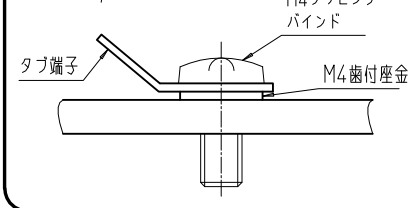

取付箇所A(M5)詳細断面図

取付箇所B(M4)詳細断面図

取付箇所C(φ5)詳細断面図

取付箇所D(φ3.5)詳細断面図

NFC / NGC 実装例

取付位置

取付け箇所	使用ビス(照番)	取付位置コメント
A	バインド M5×10 歯付き座金 M5	Hフレームの最下部の M5(フロント側)
		Hフレームの最下部の M5(リア側)
		V仕様 フロントドア・リアドアのドア軸コーナの M5
B	バインド M4×10 歯付き座金 M4	トップリアWフレームの中央部の M4

取付け箇所	使用ビス(照番)	取付位置コメント
C	バインド M4×10 歯付き座金 M4 皿バネ付き六角ナット M4	側板の $\phi 4.2$
D	タッピング バインド M4×6 歯付き座金 M4	フロントドアの $\phi 3.5$
		天板の $\phi 3.5$
		リアドアの $\phi 3.5$
		観音ドアの $\phi 3.5$

NFC、NGC V仕様は、「V仕様 フロントドア・リアドアのアース線取付け図」を参照する。
 NFC、NGC W=800は、「観音扉のアース線取付け図」を参照する。

【 V仕様 フロントドア・リアドアのアース線取付け図 】

○実装例

NFC、NGC V仕様の時

【 観音扉のアース線取付け図 】

○実装例

NFC、NGC W=800の時

取付箇所A(M5)詳細断面図

取付箇所B(M4)詳細断面図

取付箇所C($\phi 4.2$)詳細断面図

取付箇所D($\phi 3.5$)詳細断面図

○丸型端子

△タブ端子

注1. タッピングバインドM4 の締め付けは12(kgf/cm)程度のトルクで行って下さい。

注2. 側板にタブ端子を取付ける際、パネルマウントフレーム(PF)もしくはガイドマウントフレーム(GF)に干渉するようであれば、タブ端子の角度を変えて使用して下さい。

SETTSU 摂津金属工業株式会社