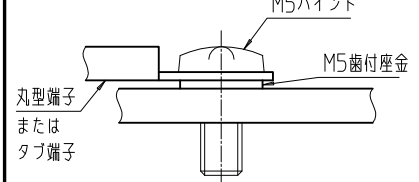

取付箇所A(M5)詳細断面図

取付箇所B(M4)詳細断面図

取付箇所C(φ5)詳細断面図

取付箇所D(φ3.5)詳細断面図

NFC / NGC 実装例

取付位置

取付け箇所	使用ビス(照番)	取付位置コメント
A	バインド M5×10 歯付き座金 M5	Hフレームの最下部の M5(フロント側)
		Hフレームの最下部の M5(リア側)
		V仕様 フロントドア・リアドアのドア軸コーナの M5
B	バインド M4×10 歯付き座金 M4	トップリアWフレームの中央部の M4

取付け箇所	使用ビス(照番)	取付位置コメント
C	バインド M4×10 歯付き座金 M4 皿バネ付き六角ナット M4	側板の $\phi 4.2$
D	タッピング バインド M4×6 歯付き座金 M4	フロントドアの $\phi 3.5$
		天板の $\phi 3.5$
		リアドアの $\phi 3.5$
		観音ドアの $\phi 3.5$

NFC、NGC V仕様は、「V仕様 フロントドア・リアドアのアース線取付け図」を参照する。
 NFC、NGC W=800は、「観音扉のアース線取付け図」を参照する。

【 V仕様 フロントドア・リアドアのアース線取付け図 】

○実装例

NFC、NGC V仕様の時

【 観音扉のアース線取付け図 】

○実装例

NFC、NGC W=800の時

取付箇所A(M5)詳細断面図

取付箇所B(M4)詳細断面図

取付箇所C($\phi 4.2$)詳細断面図

取付箇所D($\phi 3.5$)詳細断面図

○丸型端子

△タブ端子

注1. タッピングバインドM4 の締め付けは12(kgf/cm)程度のトルクで行って下さい。

注2. 側板にタブ端子を取付ける際、パネルマウントフレーム(PF)もしくはガイドマウントフレーム(GF)に干渉するようであれば、タブ端子の角度を変えて使用して下さい。

SETTSU 摂津金属工業株式会社