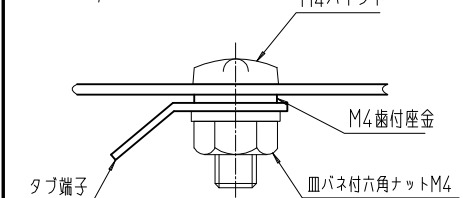

名称	個数
歯付き座金 M4	9
歯付き座金 M5	6
タブ端子 φ4.2	7
タブ端子 φ5.7	2

(注)歯付き座金は、本体と丸型端子及びタブ端子の間に入れる。
 (注)アース線・ビスの不要分は、保管もしくは、廃棄して下さい。

FDC 実装例

取付位置

取付け箇所	使用ビス(照番)	取付位置コメント
A	バインド M5x10 歯付き座金 M5	Hフレームの最下部の M5(リヤ側)
		Hフレームの下から2個目の M5(リヤ側)
		フロントドアセットのドア軸コーナの M5
B	バインド M4x10 歯付き座金 M4	トップリヤWフレームのラック正面向かって左の M4
C	バインド M4x10 歯付き座金 M4 皿パネ付き六角ナット M4	側板の φ5ノックアウト
		天板の φ5ノックアウト
D	タッピング バインド M4x6 歯付き座金 M4	リヤドアの φ3.5

ドアセットは、「ドアセットのアース線取付け図」を参照する。

○丸型端子
△タブ端子

- 注1. タッピングバインドM4 の締め付けは 12(kgf/cm) 程度のトルクで行って下さい。
 注2. 側板にタブ端子を取付ける際、パネルマウントフレーム(PF)もしくはガイドマウントフレーム(GF)に干渉するようであれば、タブ端子の角度を変えて使用して下さい。

**【 ドアセットのアース線取付け図 】
 ○実装例**

取付箇所A(M5)詳細断面図

取付箇所B(M4)詳細断面図

取付箇所C(φ5)詳細断面図

取付箇所D(φ3.5)詳細断面図

NFC / NGC 実装例

取付位置

取付け箇所	使用ビス(照番)	取付位置コメント
A	バインド M5×10 歯付き座金 M5	Hフレームの最下部の M5(フロント側)
		Hフレームの最下部の M5(リア側)
		V仕様 フロントドア・リアドアのドア軸コーナの M5
B	バインド M4×10 歯付き座金 M4	トップリアWフレームの中央部の M4